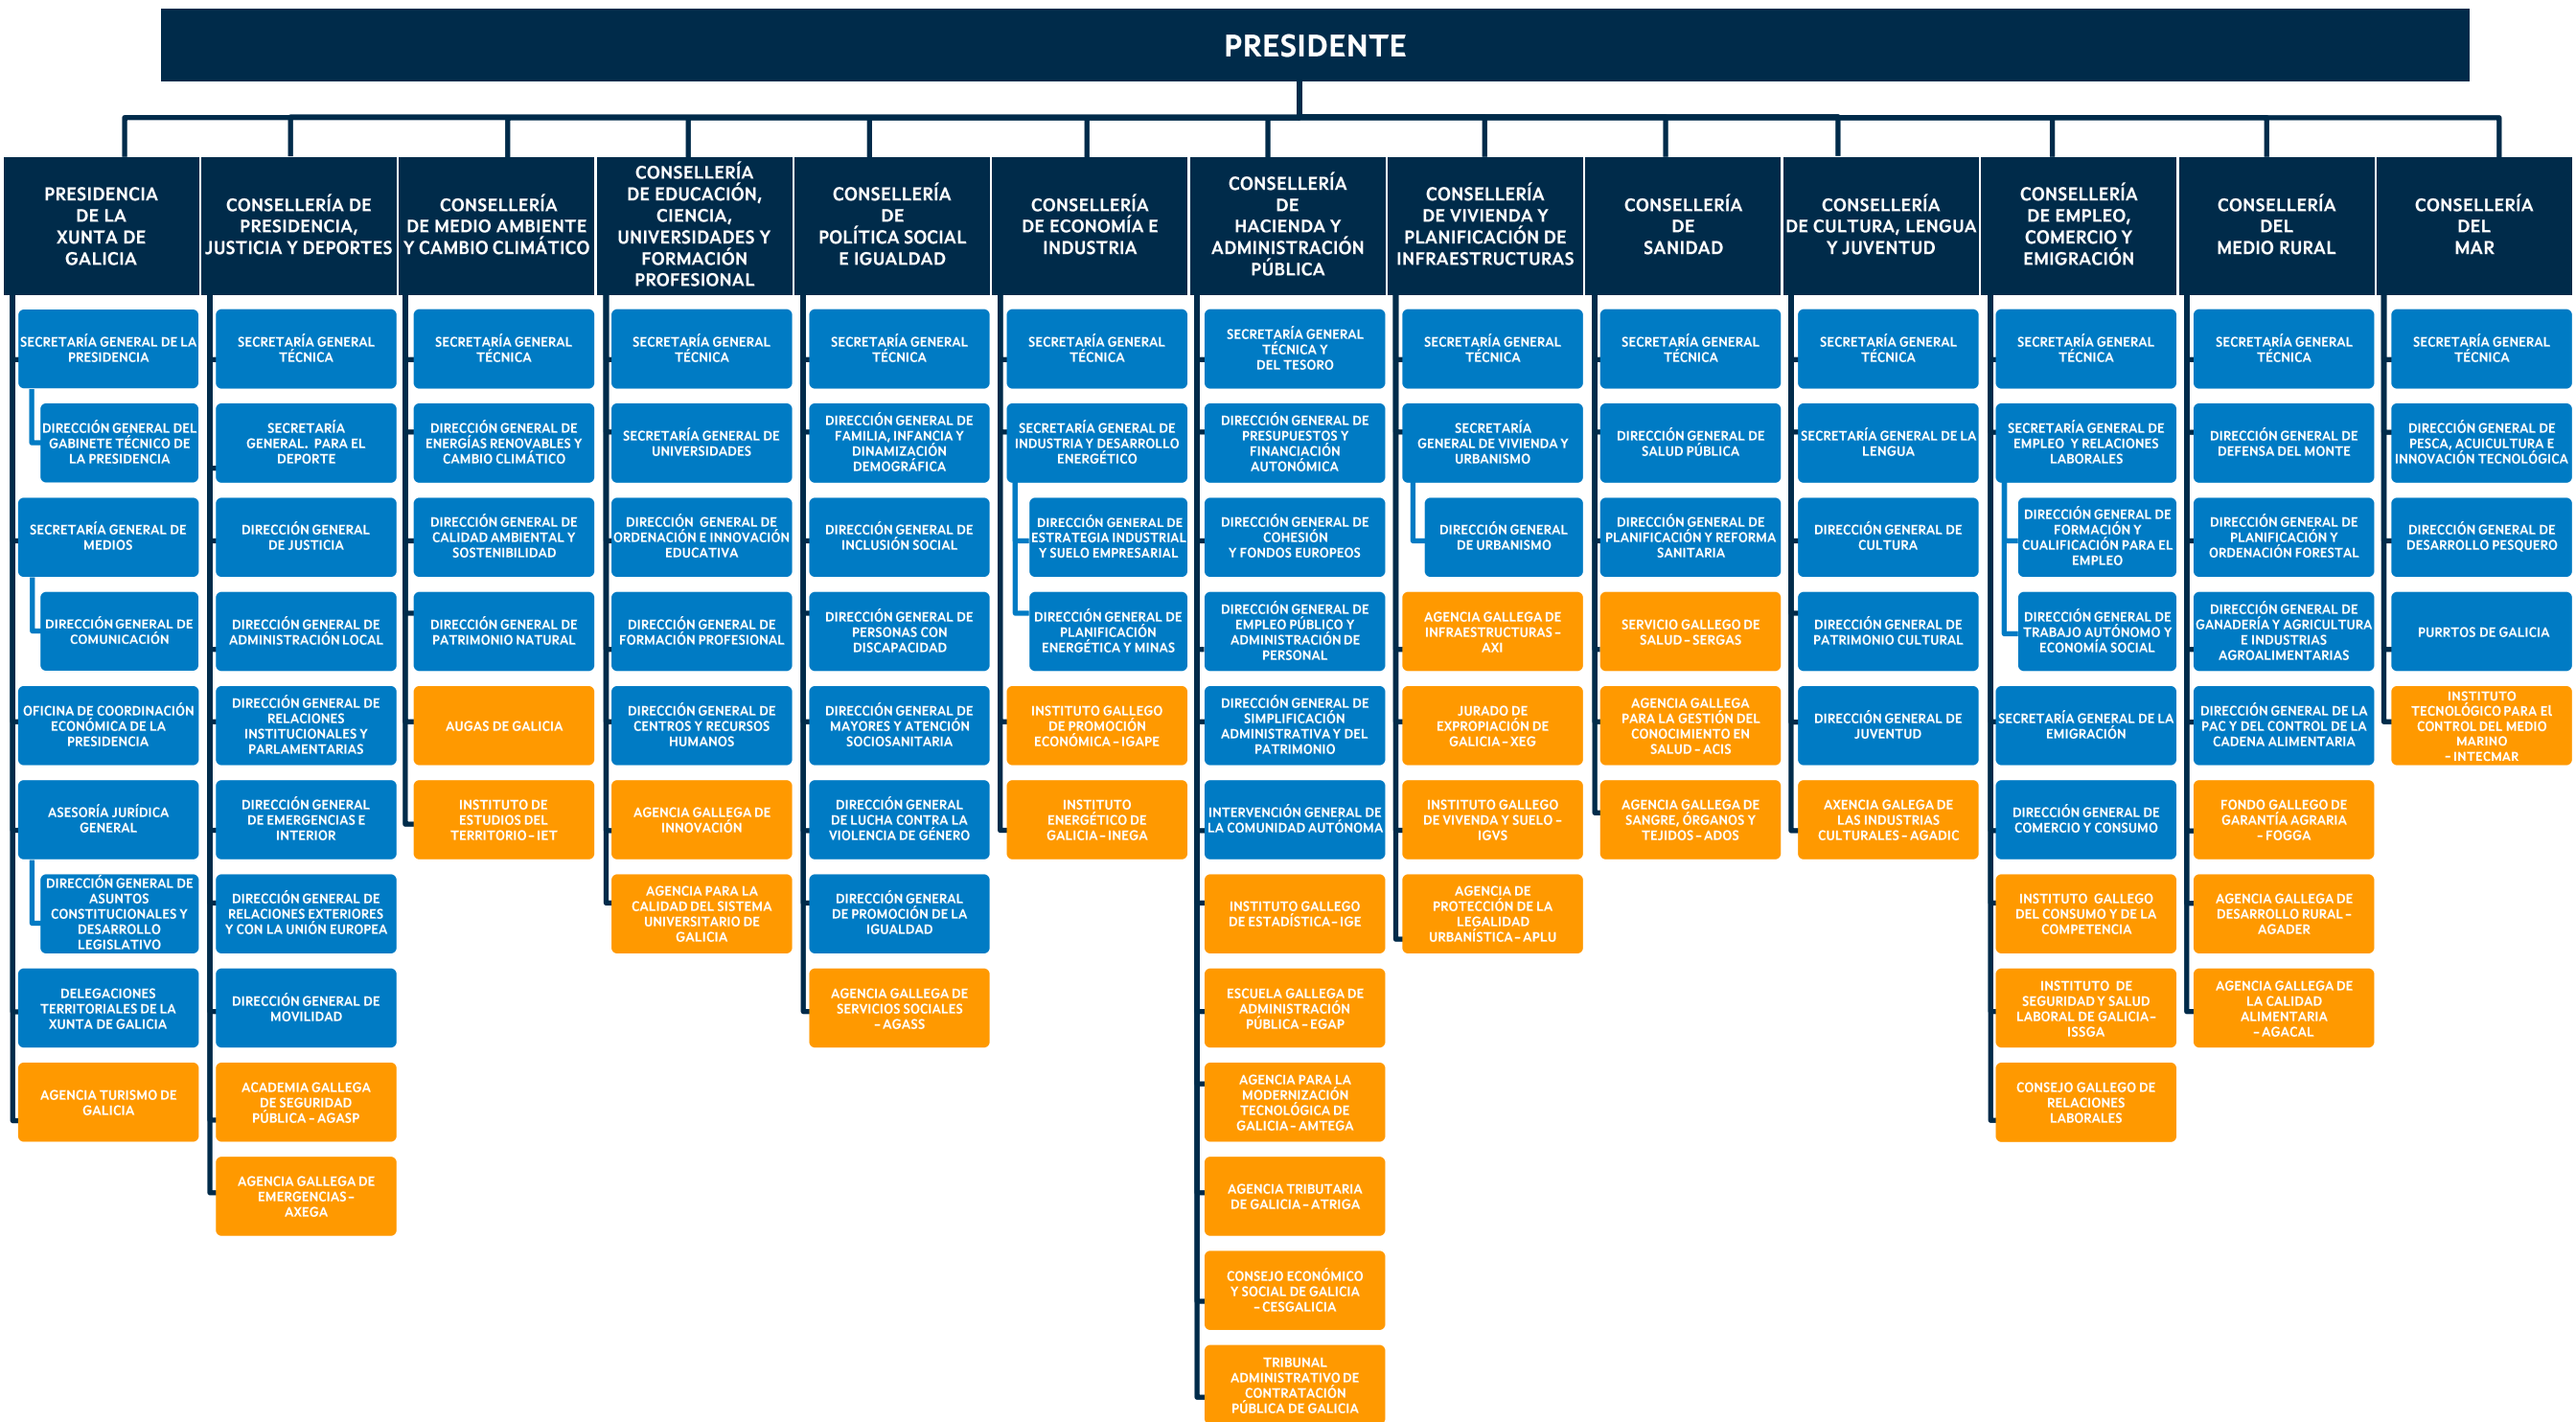

XUNTA  
DE GALICIA

# Estructura orgánica

- Decreto 42/2024, de 14 de abril, por el que se establece la estructura orgánica de la Xunta de Galicia.
- Decreto 48/2024, de 22 de abril, por el que se establecen los órganos superiores y de dirección dependientes de la Presidencia de la Xunta de Galicia.
- Decreto 49/2024, de 22 de abril, por el que se fija la estructura orgánica de las consellerías de la Xunta de Galicia.