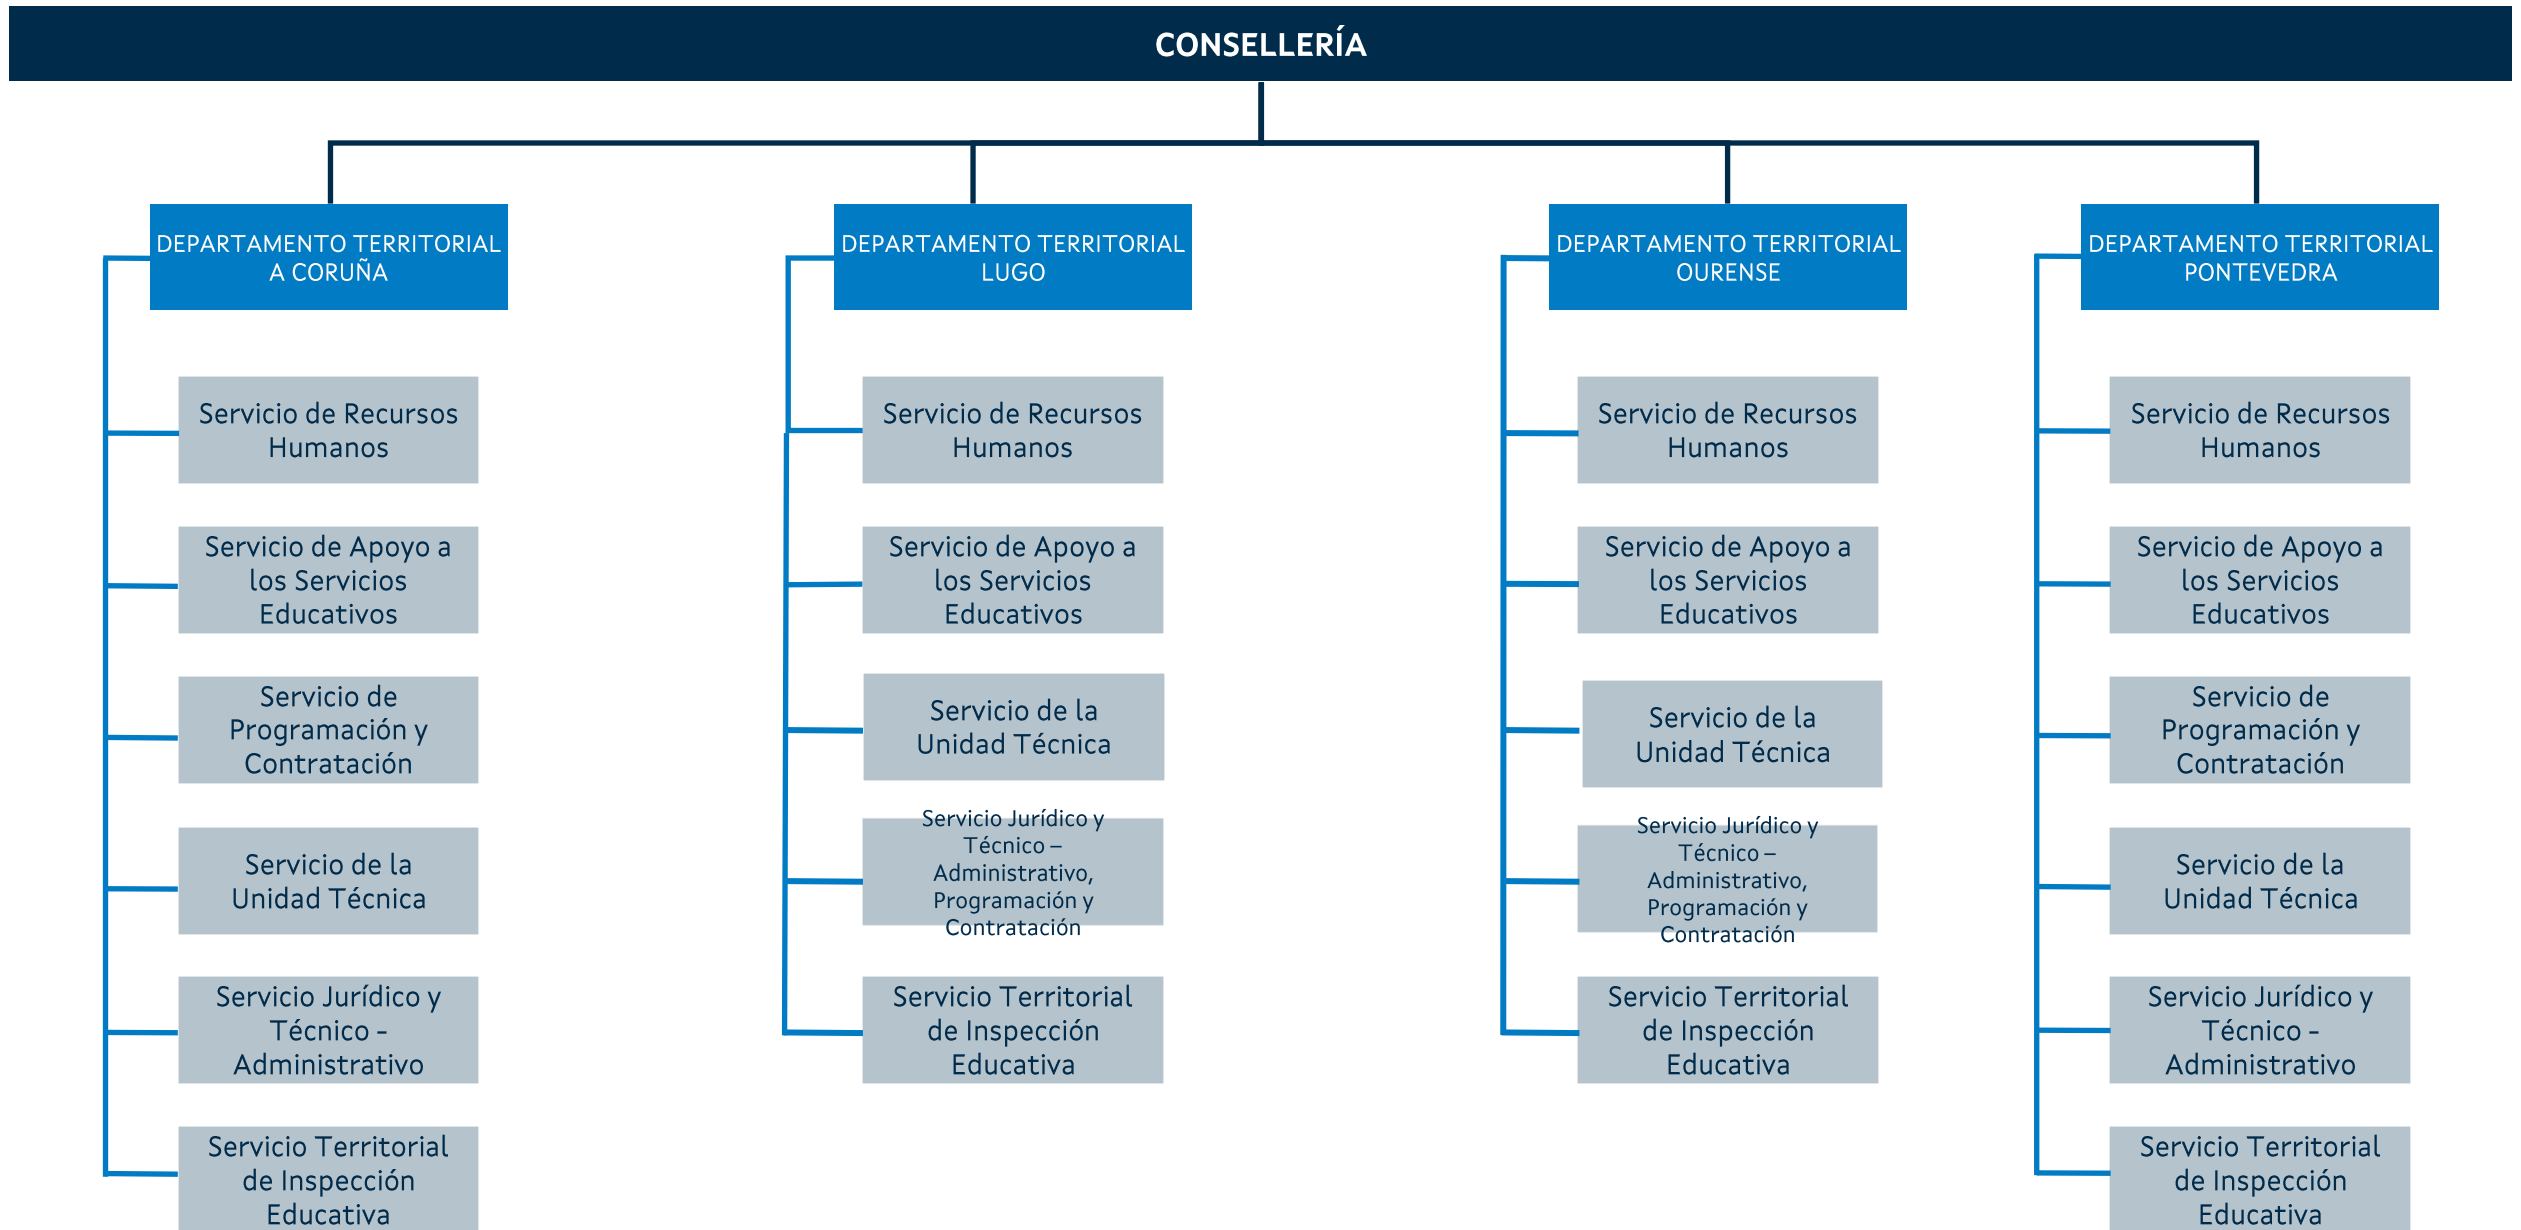

# Estructura orgánica

## CONSELLEIRO/A

**LEYENDA**

- Centros Directivos
- Subdirecciones Generales
- Servicios
- Entidades

- Decreto 245/2009, de 30 de abril , por el que se regulan las delegaciones territoriales de la Xunta de Galicia
- Decreto 42/2024, de 14 de abril , por el que se establece la estructura orgánica de la Xunta de Galicia.
- Decreto 49/2024, de 22 de abril , por el que se fija la estructura orgánica de las consellerías de la Xunta de Galicia.
- Decreto 138/2024, de 20 de mayo , por el que se establece la estructura orgánica de la Consellería de Educación, Ciencia, Universidades y Formación Profesional.