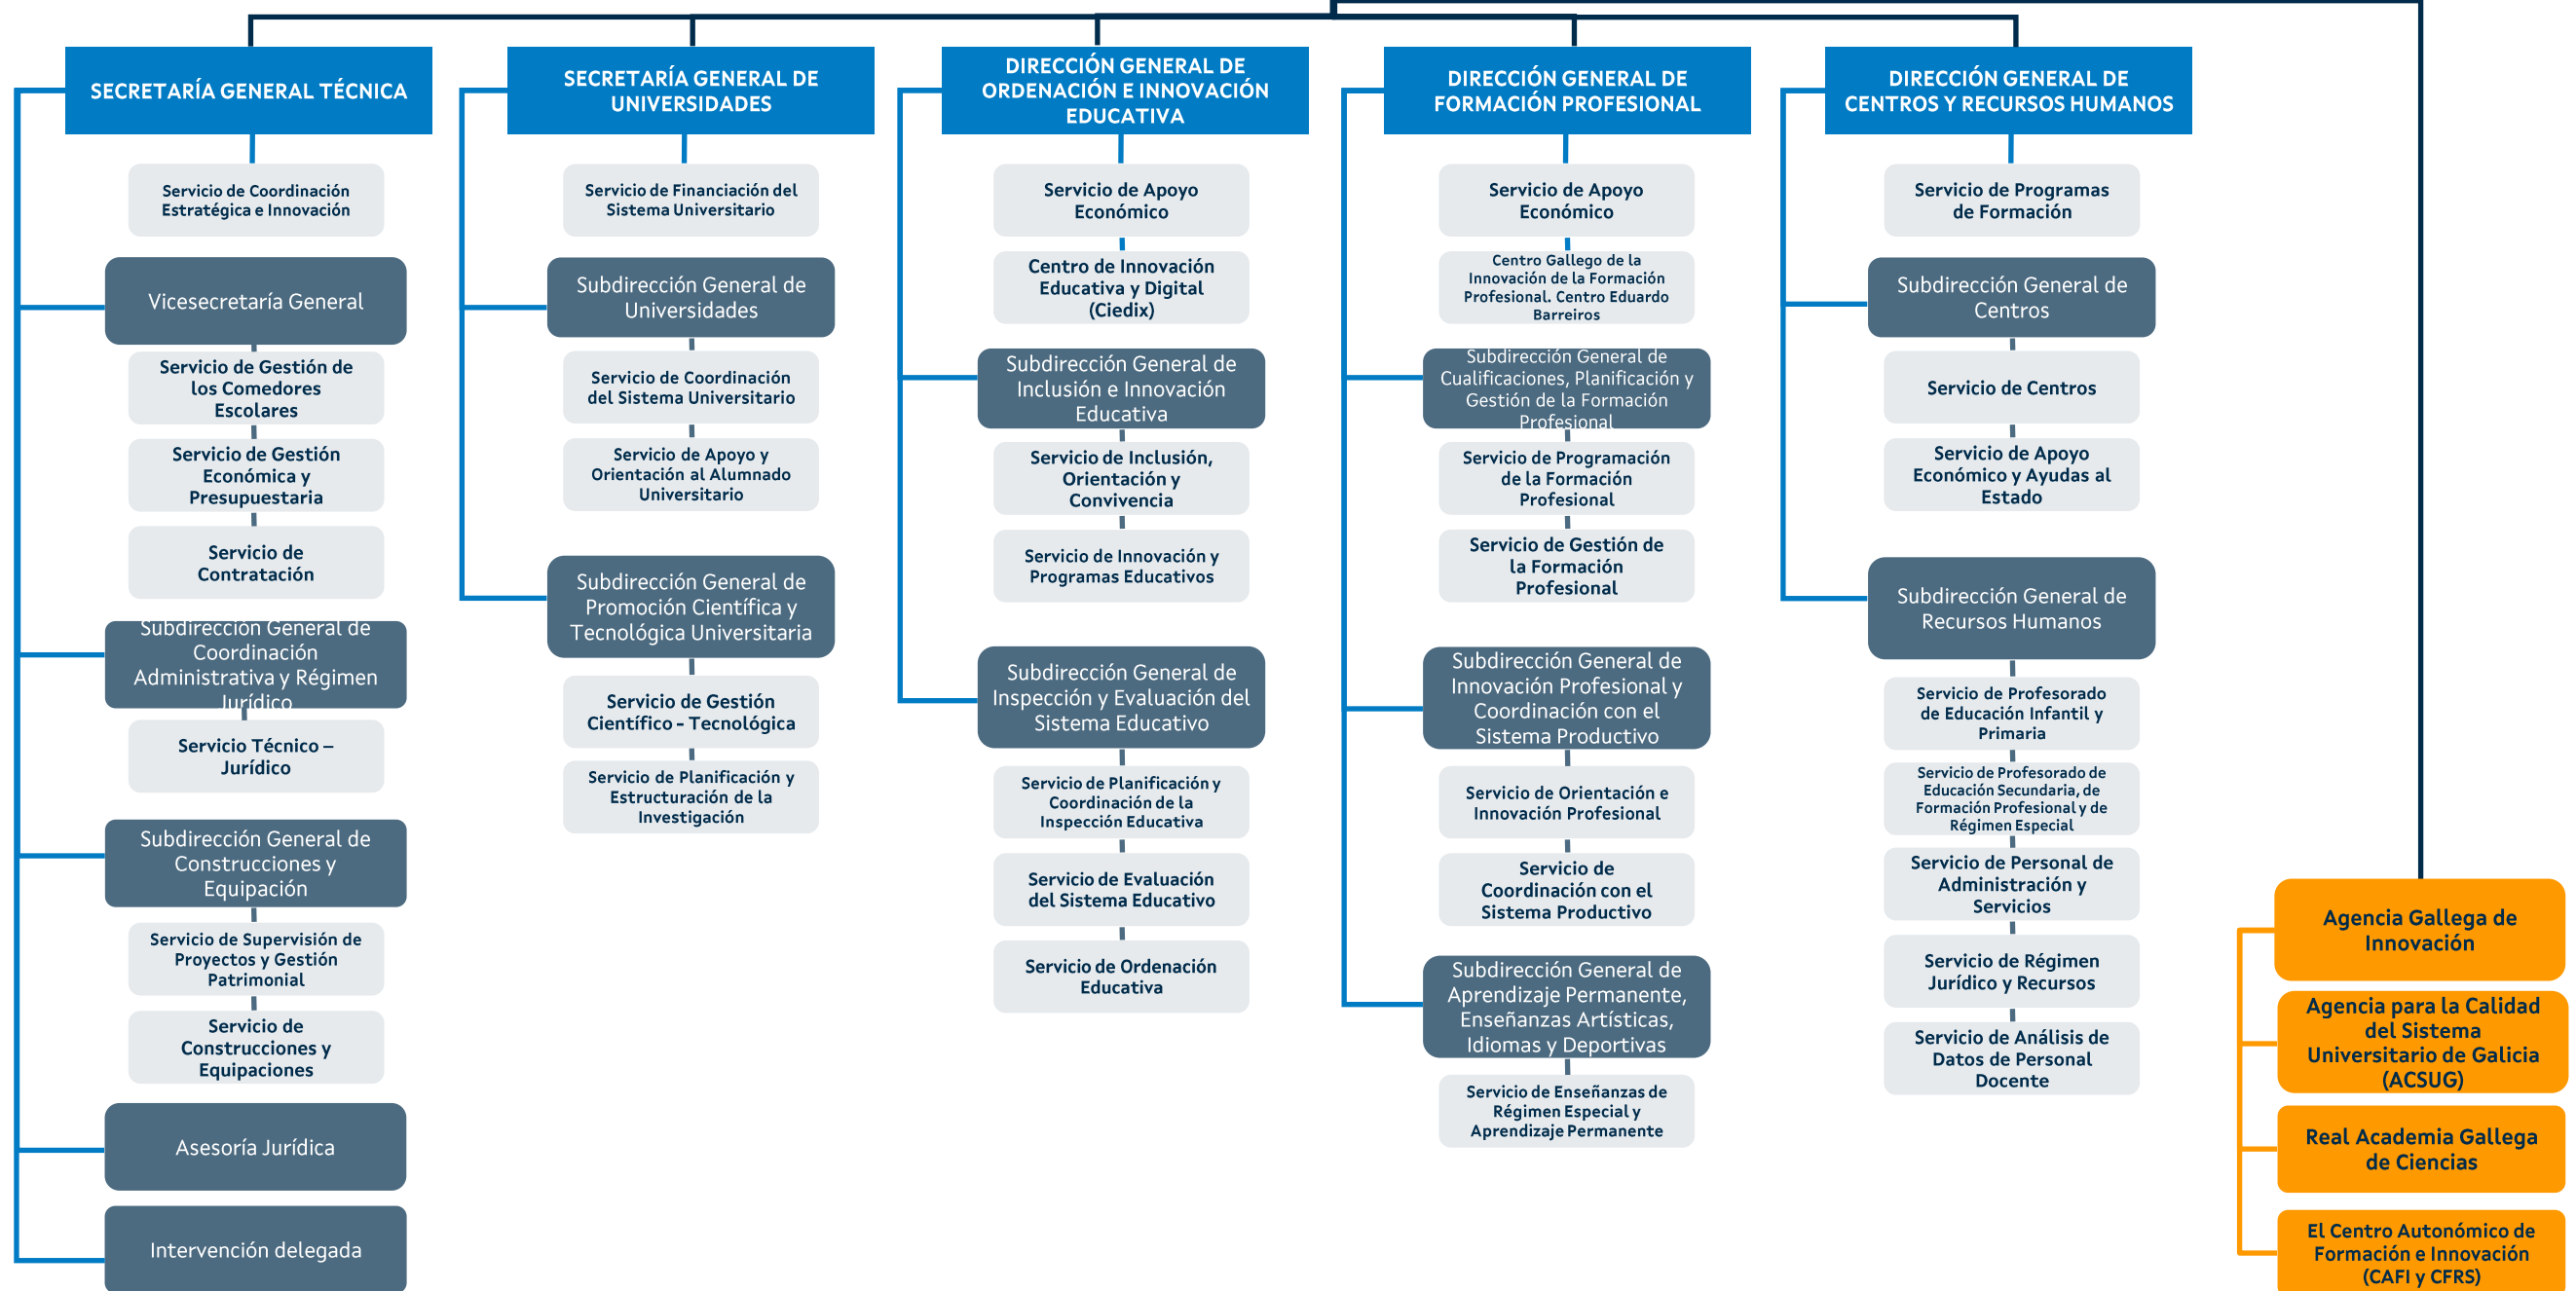

XUNTA  
DE GALICIA

CONSELLERÍA DE EDUCACIÓN,  
CIENCIA, UNIVERSIDADES E  
FORMACIÓN PROFESIONAL

# Estructura orgánica

## CONSELLEIRO/A

**LEYENDA**

- Centros Directivos
- Subdirecciones Generales
- Servicios
- Entidades

- Decreto 245/2009, de 30 de abril , por el que se regulan las delegaciones territoriales de la Xunta de Galicia
- Decreto 42/2024, de 14 de abril , por el que se establece la estructura orgánica de la Xunta de Galicia.
- Decreto 49/2024, de 22 de abril , por el que se fija la estructura orgánica de las consellerías de la Xunta de Galicia.
- Decreto 138/2024, de 20 de mayo , por el que se establece la estructura orgánica de la Consellería de Educación, Ciencia, Universidades y Formación Profesional.

LEYENDA