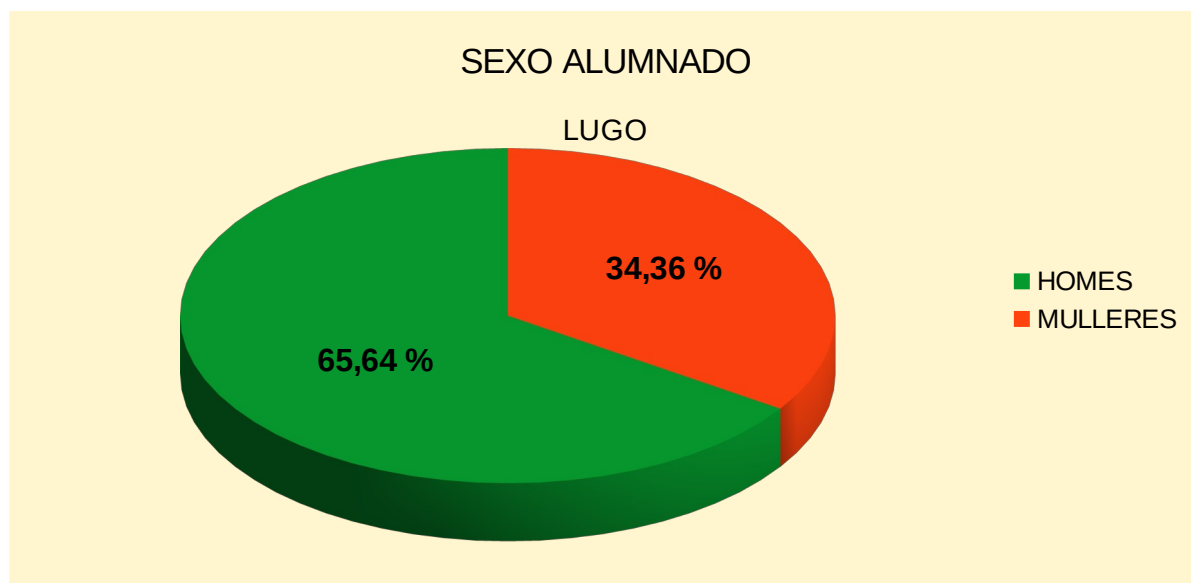

Sexo alumnado

SEXO ALUMNADO

	A CORUÑA	LUGO	OURENSE	PONTEVEDRA	GALICIA
HOMES	47,87 %	65,64 %	58,31 %	39,07 %	52,03 %
MULLERES	52,13 %	34,36 %	41,69 %	60,93 %	47,97 %

Gráf.sexos A Coruña

Gráfico sexos Lugo

Gráfico sexos Ourense

Gráfico sexos Pontevedra

Gráfico sexos Galicia