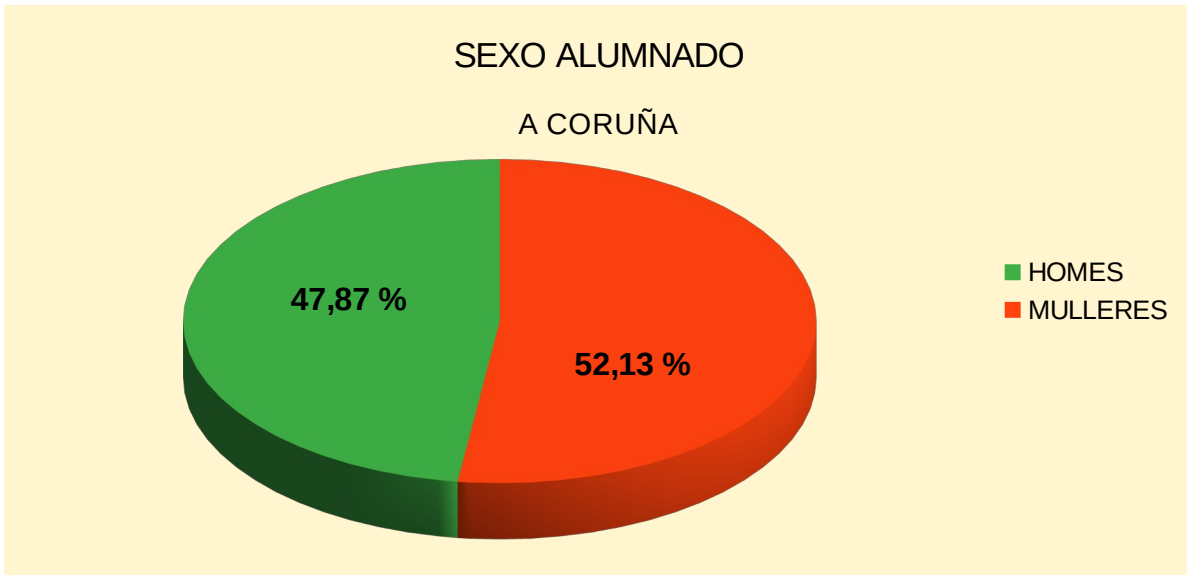

Sexo alumnado

SEXO ALUMNADO

	A CORUÑA	LUGO	OURENSE	PONTEVEDRA	GALICIA
HOMES	47,87 %	65,64 %	58,31 %	39,07 %	52,03 %
MULLERES	52,13 %	34,36 %	41,69 %	60,93 %	47,97 %

Gráf.sexos A Coruña

Gráfico sexos Lugo

Gráfico sexos Ourense

Gráfico sexos Pontevedra

Gráfico sexos Galicia