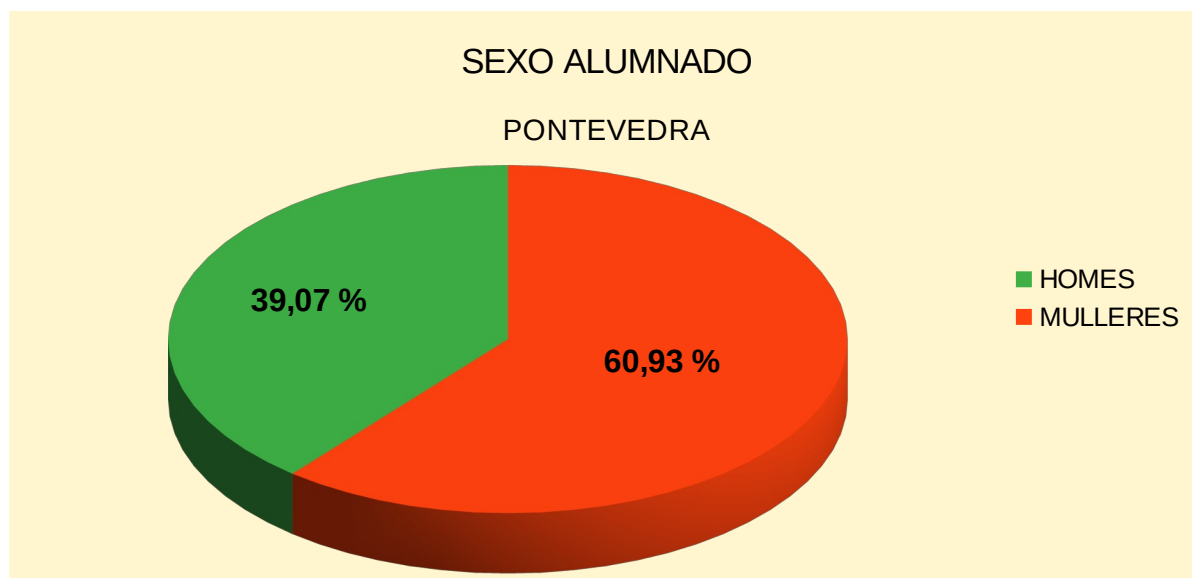

Sexo alumnado

SEXO ALUMNADO

	A CORUÑA	LUGO	OURENSE	PONTEVEDRA	GALICIA
HOMES	47,87 %	65,64 %	58,31 %	39,07 %	52,03 %
MULLERES	52,13 %	34,36 %	41,69 %	60,93 %	47,97 %

Gráf.sexos A Coruña

Gráfico sexos Lugo

Gráfico sexos Ourense

Gráfico sexos Pontevedra

Gráfico sexos Galicia