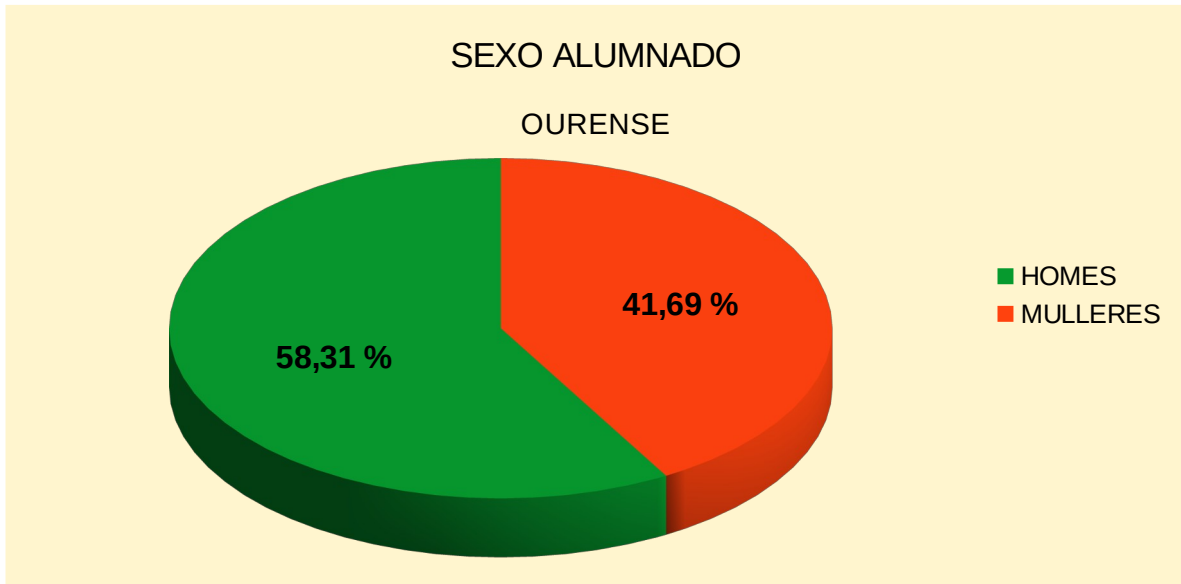

Sexo alumnado

SEXO ALUMNADO

	A CORUÑA	LUGO	OURENSE	PONTEVEDRA	GALICIA
HOMES	47,87 %	65,64 %	58,31 %	39,07 %	52,03 %
MULLERES	52,13 %	34,36 %	41,69 %	60,93 %	47,97 %

Gráf.sexos A Coruña

Gráfico sexos Lugo

Gráfico sexos Ourense

Gráfico sexos Pontevedra

Gráfico sexos Galicia