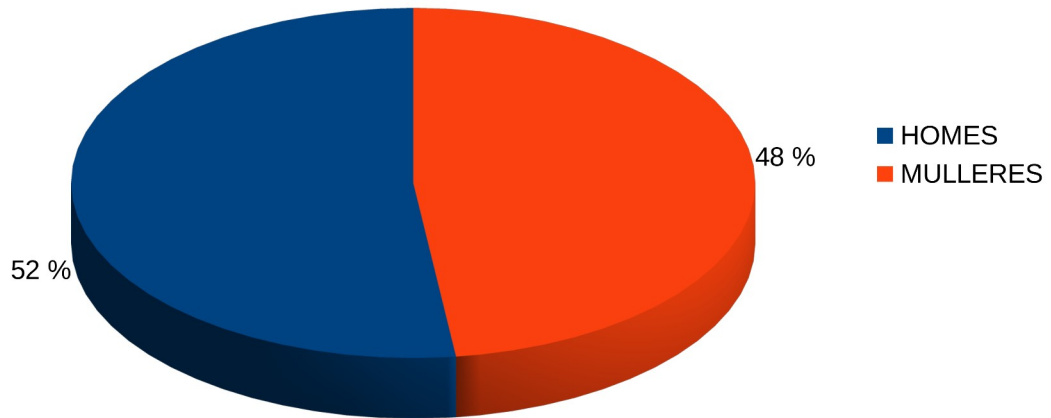

Xénero alumnado

	XÉNERO ALUMNADO				
	A CORUÑA	LUGO	OURENSE	PONTEVEDRA	GALICIA
HOMES	48 %	60 %	52 %	36 %	49 %
MULLERES	52 %	40 %	48 %	64 %	51 %

Gráf.sexos A Coruña

XÉNERO DO ALUMNADO A CORUÑA

Gráfico sexos Lugo

XÉNERO DO ALUMNADO

LUGO

Gráfico sexos Ourense

XÉNERO DO ALUMNADO
OURENSE

Gráfico sexos Pontevedra

XÉNERO DO ALUMNADO PONTEVEDRA

Gráfico sexos Galicia

XÉNERO DO ALUMNADO GALICIA