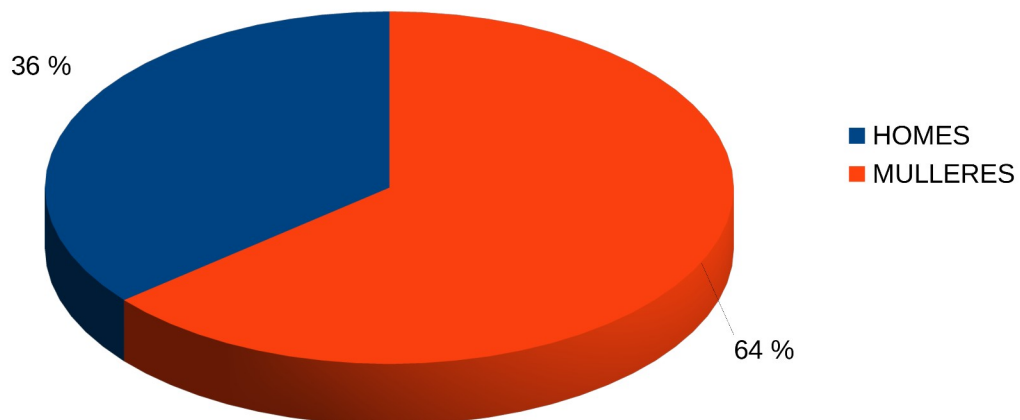

Xénero alumnado

	XÉNERO ALUMNADO				
	A CORUÑA	LUGO	OURENSE	PONTEVEDRA	GALICIA
HOMES	48 %	60 %	52 %	36 %	49 %
MULLERES	52 %	40 %	48 %	64 %	51 %

Gráf.sexos A Coruña

XÉNERO DO ALUMNADO A CORUÑA

Gráfico sexos Lugo

XÉNERO DO ALUMNADO

LUGO

Gráfico sexos Ourense

XÉNERO DO ALUMNADO
OURENSE

Gráfico sexos Pontevedra

XÉNERO DO ALUMNADO PONTEVEDRA

Gráfico sexos Galicia

XÉNERO DO ALUMNADO GALICIA