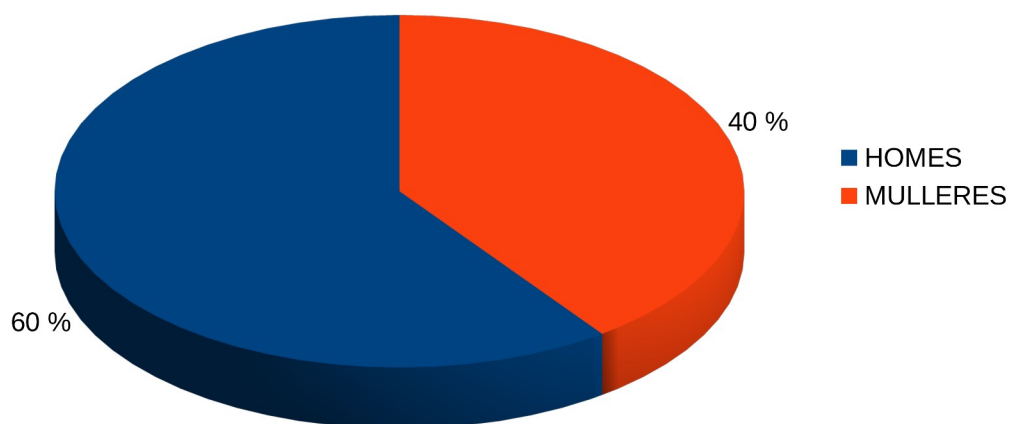

Xénero alumnado

	XÉNERO ALUMNADO				
	A CORUÑA	LUGO	OURENSE	PONTEVEDRA	GALICIA
HOMES	48 %	60 %	52 %	36 %	49 %
MULLERES	52 %	40 %	48 %	64 %	51 %

Gráf.sexos A Coruña

XÉNERO DO ALUMNADO A CORUÑA

Gráfico sexos Lugo

XÉNERO DO ALUMNADO

LUGO

Gráfico sexos Ourense

XÉNERO DO ALUMNADO
OURENSE

Gráfico sexos Pontevedra

XÉNERO DO ALUMNADO PONTEVEDRA

Gráfico sexos Galicia

XÉNERO DO ALUMNADO GALICIA