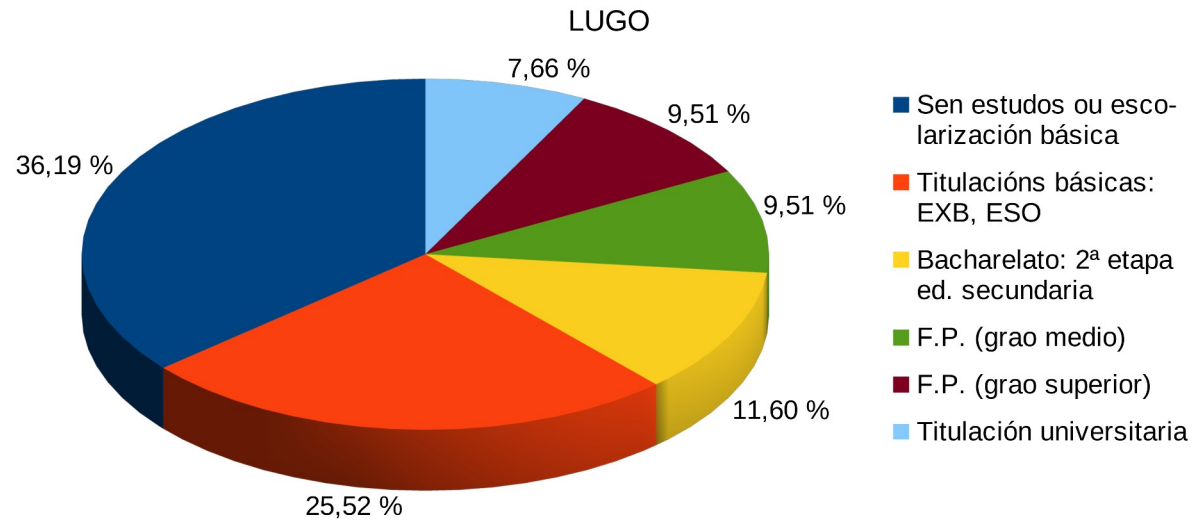

Nivel académico alumnado

	<b>NIVEL ACADÉMICO DO ALUMNADO</b>				
	<b>A CORUÑA</b>	<b>LUGO</b>	<b>OURENSE</b>	<b>PONTEVEDRA</b>	<b>GALICIA</b>
Sen estudos ou escolarización básica	27,57 %	36,19 %	38,67 %	20,00 %	30,94 %
Titulacións básicas: EXB, ESO	35,32 %	25,52 %	28,79 %	32,00 %	30,60 %
Bacharelato: 2ª etapa ed. secundaria	11,89 %	11,60 %	13,29 %	14,22 %	12,75 %
F.P. (grao medio)	11,35 %	9,51 %	9,88 %	13,33 %	10,97 %
F.P. (grao superior)	10,09 %	9,51 %	5,11 %	14,67 %	9,54 %
Titulación universitaria	3,78 %	7,66 %	4,26 %	5,78 %	5,19 %

## NIVEL ACADÉMICO DO ALUMNADO

A CORUÑA

### NIVEL ACADÉMICO DO ALUMNADO