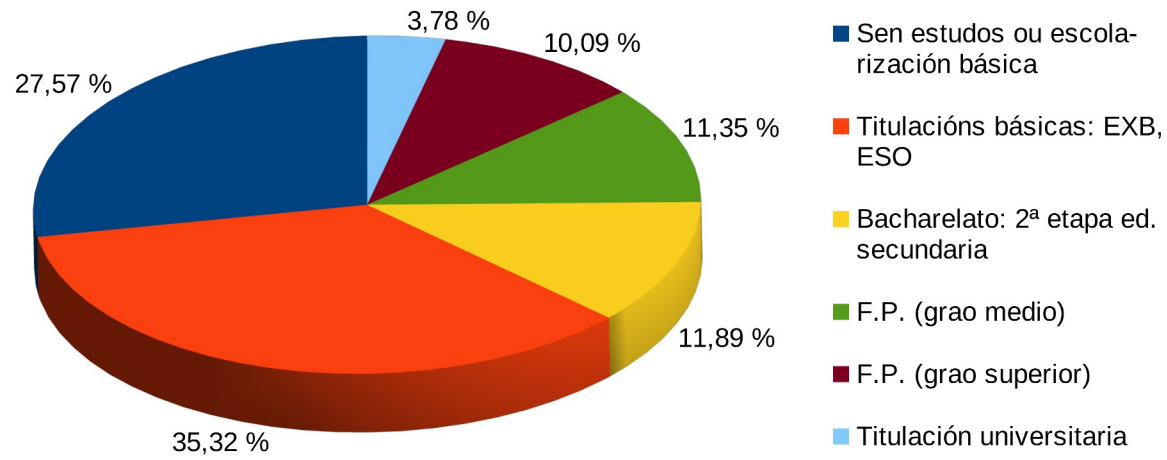

Nivel académico alumnado

	<b>NIVEL ACADÉMICO DO ALUMNADO</b>				
	<b>A CORUÑA</b>	<b>LUGO</b>	<b>OURENSE</b>	<b>PONTEVEDRA</b>	<b>GALICIA</b>
Sen estudos ou escolarización básica	27,57 %	36,19 %	38,67 %	20,00 %	30,94 %
Titulacións básicas: EXB, ESO	35,32 %	25,52 %	28,79 %	32,00 %	30,60 %
Bacharelato: 2ª etapa ed. secundaria	11,89 %	11,60 %	13,29 %	14,22 %	12,75 %
F.P. (grao medio)	11,35 %	9,51 %	9,88 %	13,33 %	10,97 %
F.P. (grao superior)	10,09 %	9,51 %	5,11 %	14,67 %	9,54 %
Titulación universitaria	3,78 %	7,66 %	4,26 %	5,78 %	5,19 %

## NIVEL ACADÉMICO DO ALUMNADO

A CORUÑA

### NIVEL ACADÉMICO DO ALUMNADO