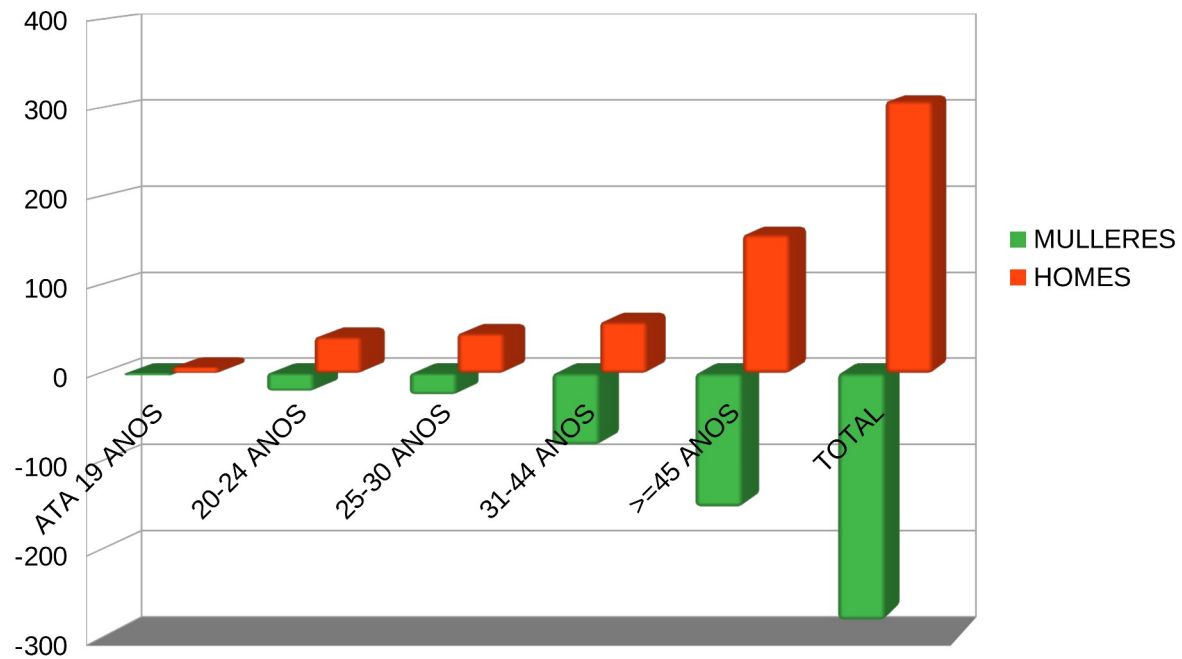

	A CORUÑA		LUGO		OURENSE		PONTEVEDRA		GALICIA	
	MULLERES	HOMES	MULLERES	HOMES	MULLERES	HOMES	MULLERES	HOMES	MULLERES	HOMES
ATA 19 ANOS	-1	9	-2	7	-3	7	-6	8	-12	31
20-24 ANOS	-11	30	-17	35	-20	41	-25	40	-73	146
25-30 ANOS	-24	26	-16	30	-24	45	-23	25	-87	126
31-44 ANOS	-96	58	-60	54	-81	58	-92	33	-329	203
>=45 ANOS	-154	146	-76	134	-151	157	-141	57	-522	494
TOTAL	-286	269	-171	260	-279	308	-287	163	-1023	1000

GRÁFICA DE IDADES DO ALUMNADO

A CORUÑA

GRÁFICO DE IDADES DO ALUMNADO

LUGO

GRÁFICO DE IDADES DO ALUMNADO

OURENSE

GRÁFICO DE IDADES DO ALUMNADO

PONTEVEDRA

GRÁFICO DE IDADES DO ALUMNADO

GALICIA