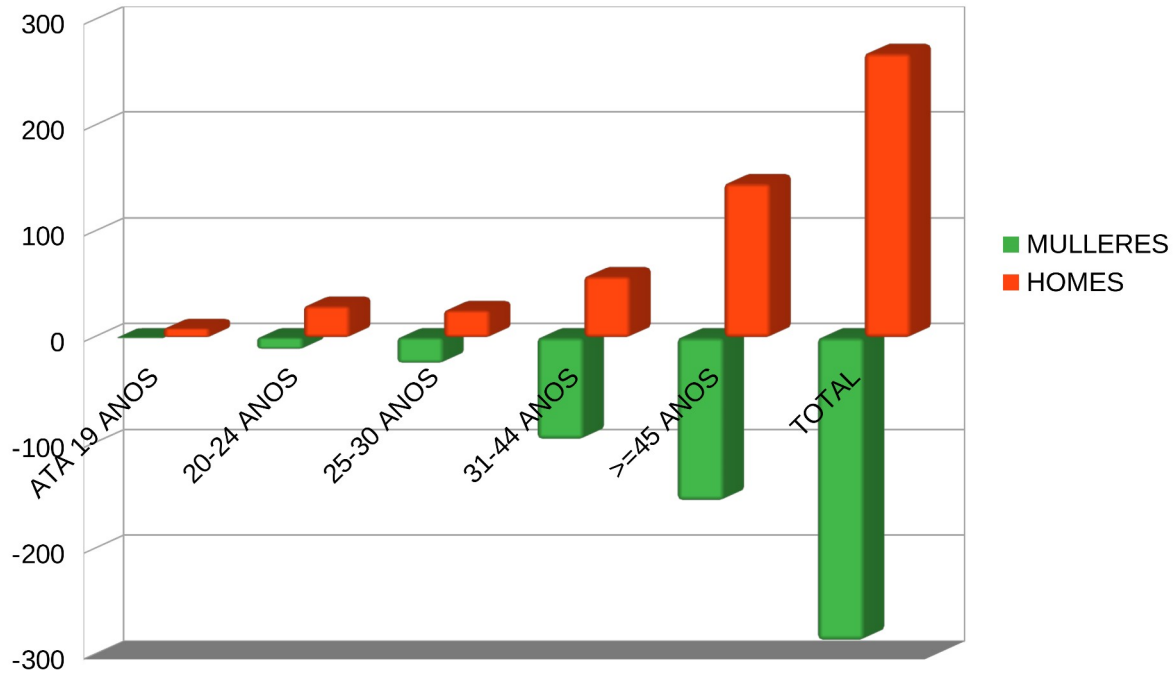

	A CORUÑA		LUGO		OURENSE		PONTEVEDRA		GALICIA	
	MULLERES	HOMES	MULLERES	HOMES	MULLERES	HOMES	MULLERES	HOMES	MULLERES	HOMES
ATA 19 ANOS	-1	9	-2	7	-3	7	-6	8	-12	31
20-24 ANOS	-11	30	-17	35	-20	41	-25	40	-73	146
25-30 ANOS	-24	26	-16	30	-24	45	-23	25	-87	126
31-44 ANOS	-96	58	-60	54	-81	58	-92	33	-329	203
>=45 ANOS	-154	146	-76	134	-151	157	-141	57	-522	494
TOTAL	-286	269	-171	260	-279	308	-287	163	-1023	1000

GRÁFICA DE IDADES DO ALUMNADO

A CORUÑA

GRÁFICO DE IDADES DO ALUMNADO

LUGO

GRÁFICO DE IDADES DO ALUMNADO

OURENSE

GRÁFICO DE IDADES DO ALUMNADO

PONTEVEDRA

GRÁFICO DE IDADES DO ALUMNADO

GALICIA