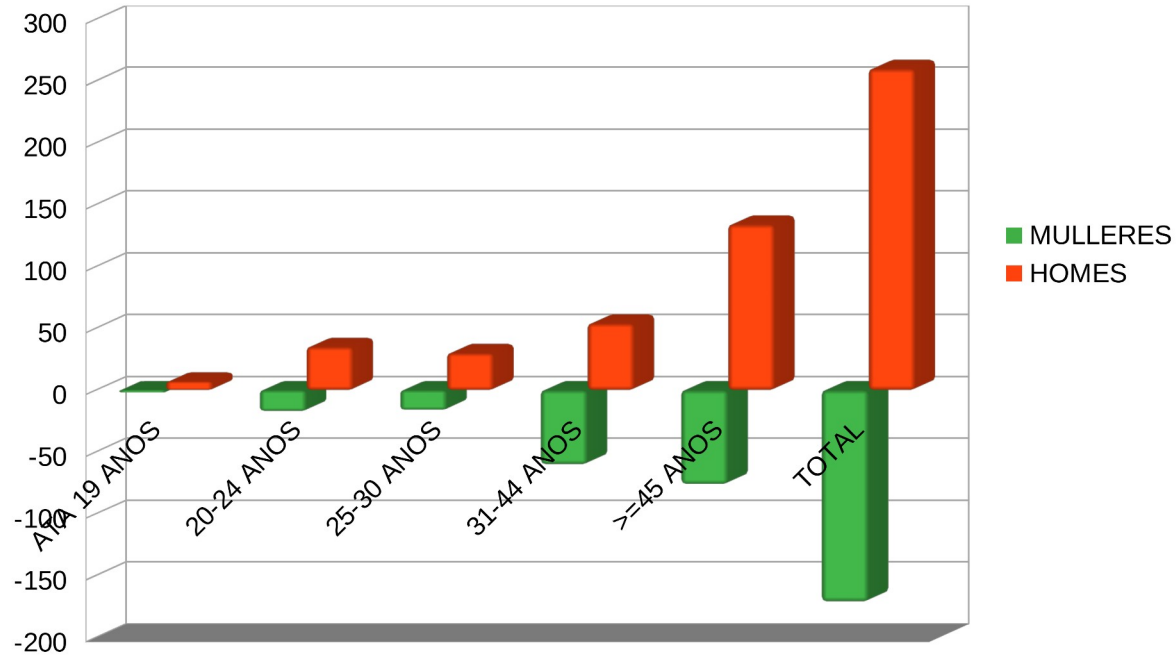

	A CORUÑA		LUGO		OURENSE		PONTEVEDRA		GALICIA	
	MULLERES	HOMES	MULLERES	HOMES	MULLERES	HOMES	MULLERES	HOMES	MULLERES	HOMES
ATA 19 ANOS	-1	9	-2	7	-3	7	-6	8	-12	31
20-24 ANOS	-11	30	-17	35	-20	41	-25	40	-73	146
25-30 ANOS	-24	26	-16	30	-24	45	-23	25	-87	126
31-44 ANOS	-96	58	-60	54	-81	58	-92	33	-329	203
>=45 ANOS	-154	146	-76	134	-151	157	-141	57	-522	494
TOTAL	-286	269	-171	260	-279	308	-287	163	-1023	1000

GRÁFICA DE IDADES DO ALUMNADO

A CORUÑA

GRÁFICO DE IDADES DO ALUMNADO

LUGO

GRÁFICO DE IDADES DO ALUMNADO

OURENSE

GRÁFICO DE IDADES DO ALUMNADO

PONTEVEDRA

GRÁFICO DE IDADES DO ALUMNADO

GALICIA