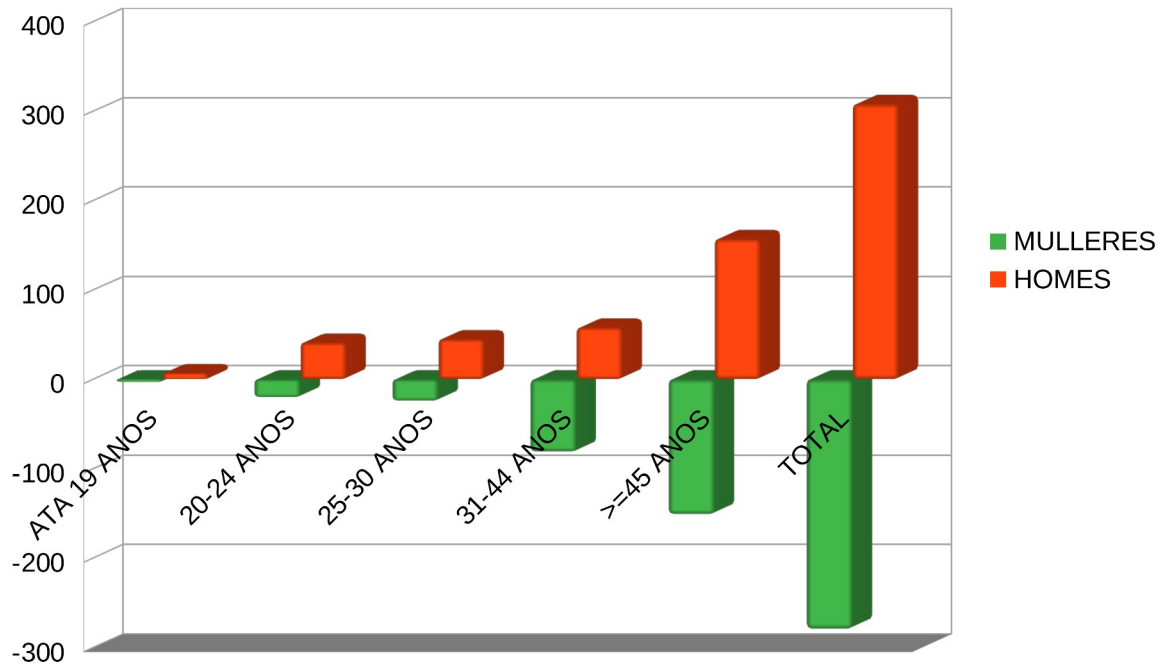

	A CORUÑA		LUGO		OURENSE		PONTEVEDRA		GALICIA	
	MULLERES	HOMES	MULLERES	HOMES	MULLERES	HOMES	MULLERES	HOMES	MULLERES	HOMES
ATA 19 ANOS	-1	9	-2	7	-3	7	-6	8	-12	31
20-24 ANOS	-11	30	-17	35	-20	41	-25	40	-73	146
25-30 ANOS	-24	26	-16	30	-24	45	-23	25	-87	126
31-44 ANOS	-96	58	-60	54	-81	58	-92	33	-329	203
>=45 ANOS	-154	146	-76	134	-151	157	-141	57	-522	494
TOTAL	-286	269	-171	260	-279	308	-287	163	-1023	1000

GRÁFICA DE IDADES DO ALUMNADO

A CORUÑA

GRÁFICO DE IDADES DO ALUMNADO

LUGO

GRÁFICO DE IDADES DO ALUMNADO

OURENSE

GRÁFICO DE IDADES DO ALUMNADO

PONTEVEDRA

GRÁFICO DE IDADES DO ALUMNADO

GALICIA