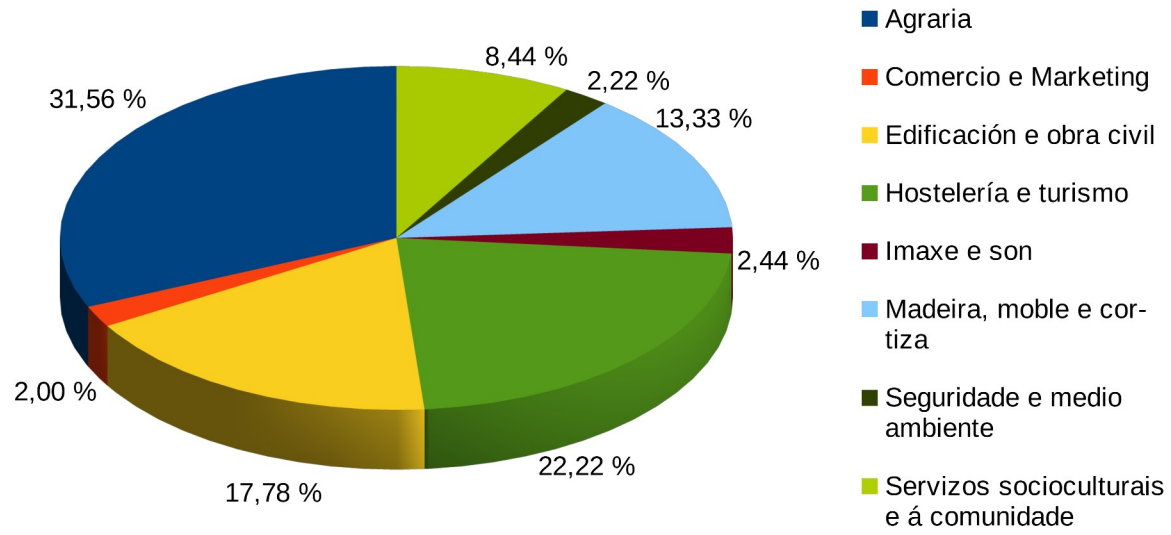

Familia Profesional

FAMILIA PROFESIONAL

	A CORUÑA	LUGO	OURENSE	PONTEVEDRA	GALICIA
Agraria	43,60	31,55	46,51	31,56	39,20
Administración e xestión		3,71			0,79
Comercio e Marketing		1,39		2,00	0,74
Edificación e obra civil	11,53	38,52	38,84	17,78	26,59
Enerxía e auga	3,60				0,99
Hostelería e turismo	4,324324	1,39		22,22	6,43
Imaxe e son	1,80	1,86	1,87	2,44	1,98
Informática e comunicacións	1,80	1,39			0,79
Madeira, moble e cortiza	7,39	11,14	3,07	13,33	8,26
Marítimo pesqueira	1,44				0,40
Seguridade e medio ambiente	5,41			2,22	1,98
Servizos socioculturais e á comunidade	19,10	9,05	9,71	8,44	11,86
	<i>100,00</i>	<i>100,00</i>	<i>100,00</i>	<i>100,00</i>	<i>100,00</i>

FAMILIA PROFESIONAL

A CORUÑA

FAMILIA PROFESIONAL

LUGO

FAMILIA PROFESIONAL

OURENSE

FAMILIA PROFESIONAL

PONTEVEDRA

Gráfico Fam. Prof. Galicia