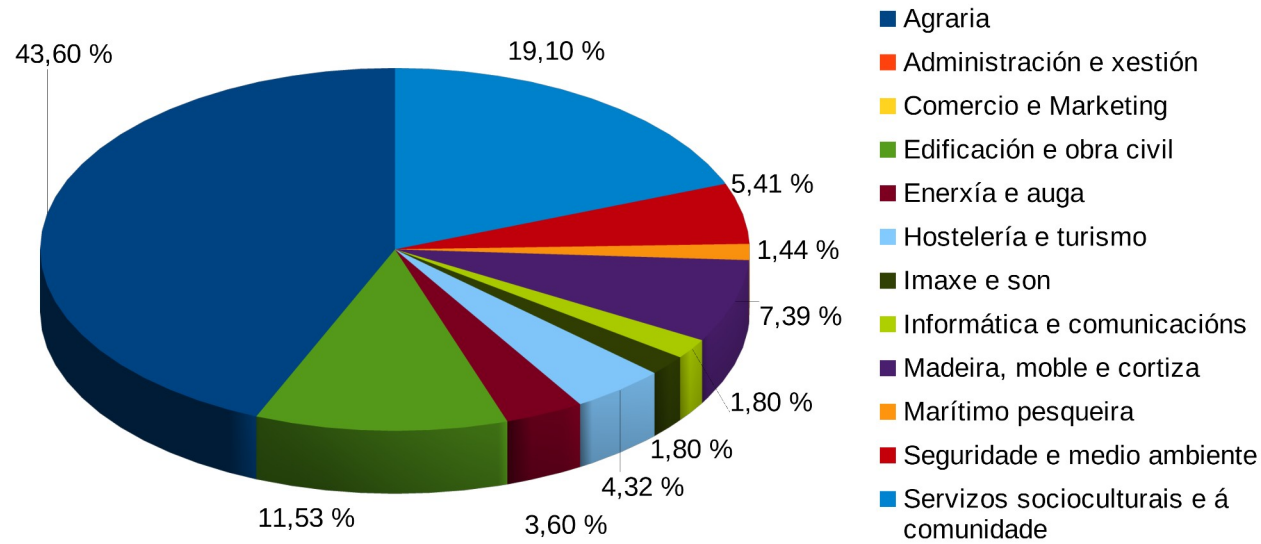

Familia Profesional

FAMILIA PROFESIONAL

	A CORUÑA	LUGO	OURENSE	PONTEVEDRA	GALICIA
Agraria	43,60	31,55	46,51	31,56	39,20
Administración e xestión		3,71			0,79
Comercio e Marketing		1,39		2,00	0,74
Edificación e obra civil	11,53	38,52	38,84	17,78	26,59
Enerxía e auga	3,60				0,99
Hostelería e turismo	4,324324	1,39		22,22	6,43
Imaxe e son	1,80	1,86	1,87	2,44	1,98
Informática e comunicacións	1,80	1,39			0,79
Madeira, moble e cortiza	7,39	11,14	3,07	13,33	8,26
Marítimo pesqueira	1,44				0,40
Seguridade e medio ambiente	5,41			2,22	1,98
Servizos socioculturais e á comunidade	19,10	9,05	9,71	8,44	11,86
	<i>100,00</i>	<i>100,00</i>	<i>100,00</i>	<i>100,00</i>	<i>100,00</i>

FAMILIA PROFESIONAL

A CORUÑA

FAMILIA PROFESIONAL

LUGO

FAMILIA PROFESIONAL

OURENSE

FAMILIA PROFESIONAL

PONTEVEDRA

Gráfico Fam. Prof. Galicia