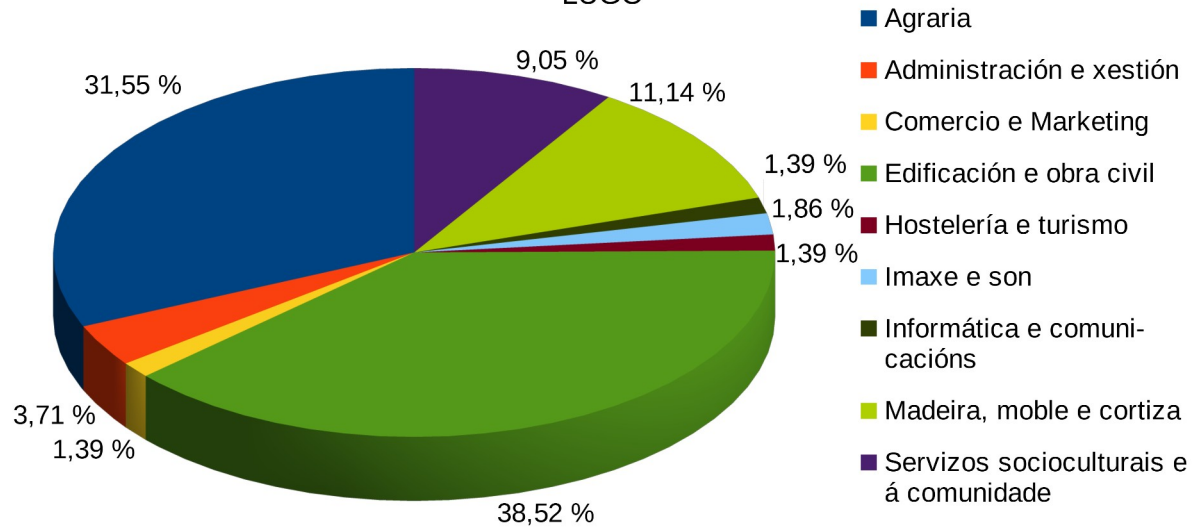

Familia Profesional

FAMILIA PROFESIONAL

	A CORUÑA	LUGO	OURENSE	PONTEVEDRA	GALICIA
Agraria	43,60	31,55	46,51	31,56	39,20
Administración e xestión		3,71			0,79
Comercio e Marketing		1,39		2,00	0,74
Edificación e obra civil	11,53	38,52	38,84	17,78	26,59
Enerxía e auga	3,60				0,99
Hostelería e turismo	4,324324	1,39		22,22	6,43
Imaxe e son	1,80	1,86	1,87	2,44	1,98
Informática e comunicacións	1,80	1,39			0,79
Madeira, moble e cortiza	7,39	11,14	3,07	13,33	8,26
Marítimo pesqueira	1,44				0,40
Seguridade e medio ambiente	5,41			2,22	1,98
Servizos socioculturais e á comunidade	19,10	9,05	9,71	8,44	11,86
	<i>100,00</i>	<i>100,00</i>	<i>100,00</i>	<i>100,00</i>	<i>100,00</i>

FAMILIA PROFESIONAL

A CORUÑA

FAMILIA PROFESIONAL

LUGO

FAMILIA PROFESIONAL

OURENSE

FAMILIA PROFESIONAL

PONTEVEDRA

Gráfico Fam. Prof. Galicia