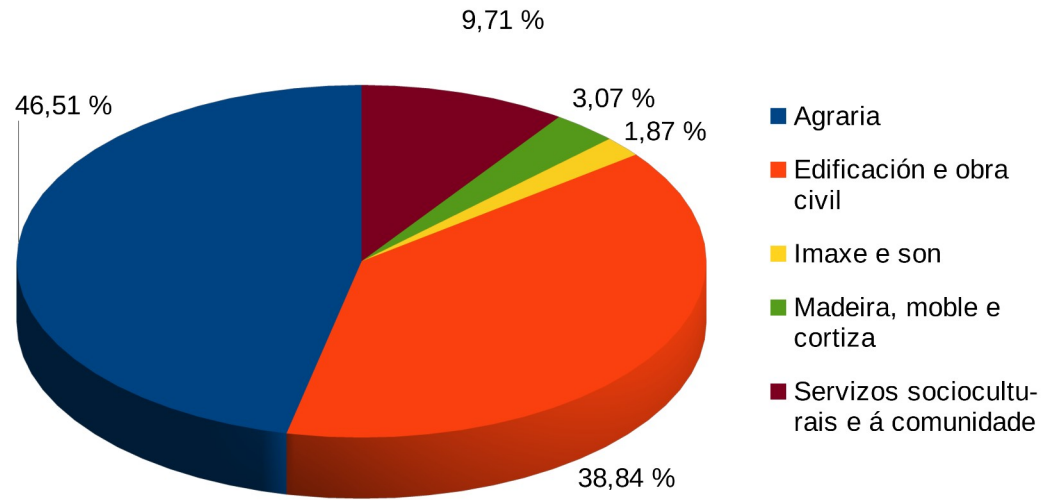

Familia Profesional

FAMILIA PROFESIONAL

	A CORUÑA	LUGO	OURENSE	PONTEVEDRA	GALICIA
Agraria	43,60	31,55	46,51	31,56	39,20
Administración e xestión		3,71			0,79
Comercio e Marketing		1,39		2,00	0,74
Edificación e obra civil	11,53	38,52	38,84	17,78	26,59
Enerxía e auga	3,60				0,99
Hostelería e turismo	4,324324	1,39		22,22	6,43
Imaxe e son	1,80	1,86	1,87	2,44	1,98
Informática e comunicacións	1,80	1,39			0,79
Madeira, moble e cortiza	7,39	11,14	3,07	13,33	8,26
Marítimo pesqueira	1,44				0,40
Seguridade e medio ambiente	5,41			2,22	1,98
Servizos socioculturais e á comunidade	19,10	9,05	9,71	8,44	11,86
	<i>100,00</i>	<i>100,00</i>	<i>100,00</i>	<i>100,00</i>	<i>100,00</i>

FAMILIA PROFESIONAL

A CORUÑA

FAMILIA PROFESIONAL

LUGO

FAMILIA PROFESIONAL

OURENSE

FAMILIA PROFESIONAL

PONTEVEDRA

Gráfico Fam. Prof. Galicia