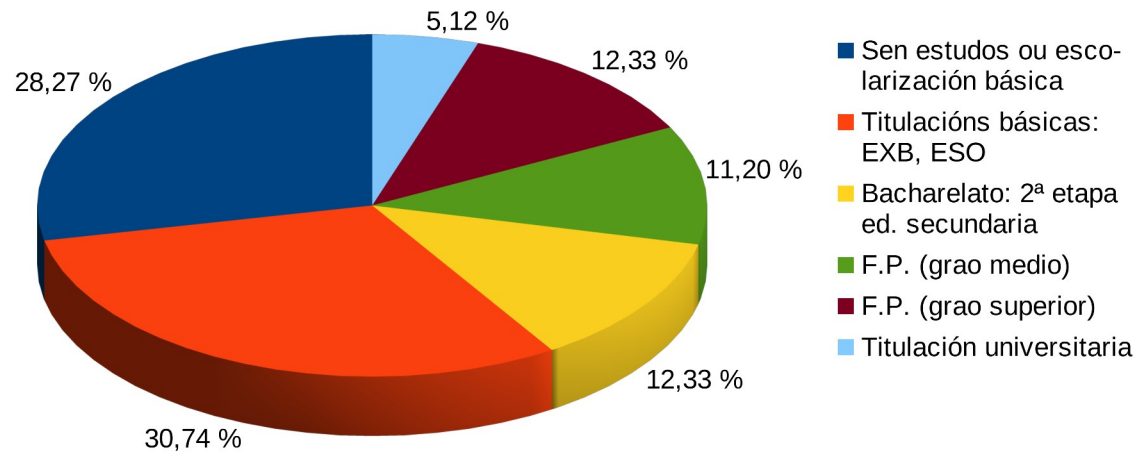

Nivel académico alumnado

|                                      | <b>NIVEL ACADÉMICO DO ALUMNADO</b> |             |                |                   |                |
|--------------------------------------|------------------------------------|-------------|----------------|-------------------|----------------|
|                                      | <b>A CORUÑA</b>                    | <b>LUGO</b> | <b>OURENSE</b> | <b>PONTEVEDRA</b> | <b>GALICIA</b> |
| Sen estudos ou escolarización básica | 28,27 %                            | 39,12 %     | 40,99 %        | 14,89 %           | 31,77 %        |
| Titulacións básicas: EXB, ESO        | 30,74 %                            | 26,42 %     | 32,54 %        | 43,82 %           | 32,93 %        |
| Bacharelato: 2ª etapa ed. secundaria | 12,33 %                            | 8,81 %      | 12,13 %        | 13,20 %           | 11,69 %        |
| F.P. (grao medio)                    | 11,20 %                            | 8,55 %      | 5,88 %         | 10,96 %           | 8,99 %         |
| F.P. (grao superior)                 | 12,33 %                            | 11,14 %     | 5,70 %         | 13,20 %           | 10,26 %        |
| Titulación universitaria             | 5,12 %                             | 5,96 %      | 2,76 %         | 3,93 %            | 4,36 %         |

## NIVEL ACADÉMICO DO ALUMNADO

A CORUÑA

## NIVEL ACADÉMICO DO ALUMNADO

LUGO