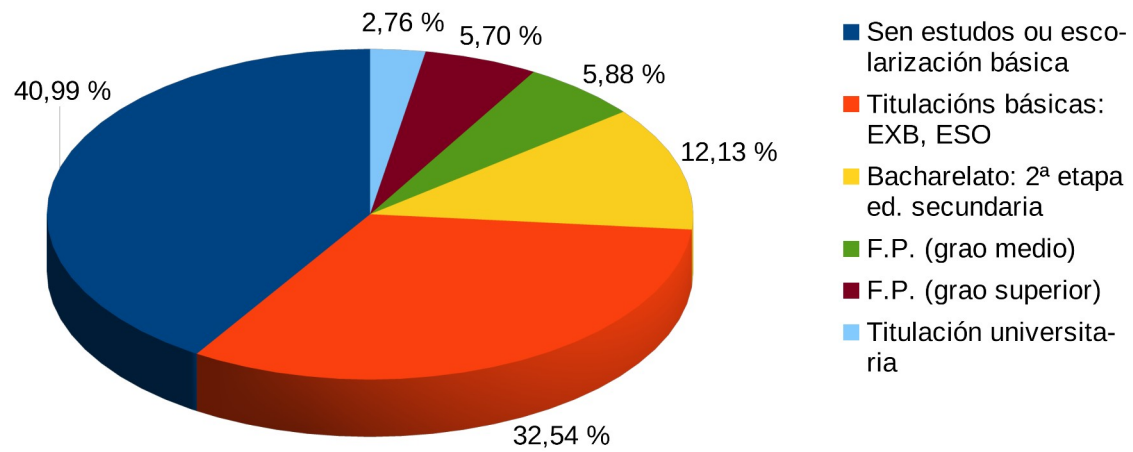

NIVEL ACADÉMICO DO ALUMNADO

OURENSE