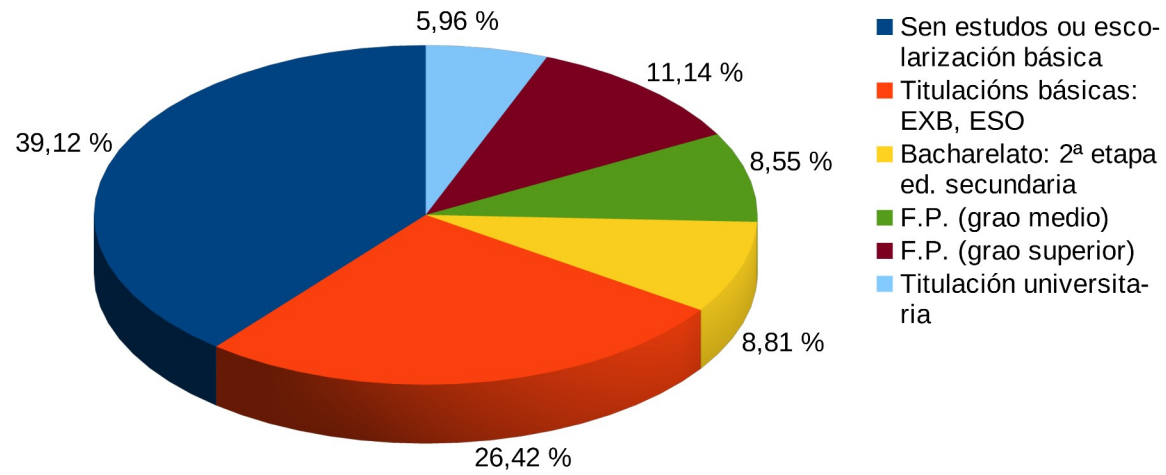

Nivel académico alumnado

|                                      | <b>NIVEL ACADÉMICO DO ALUMNADO</b> |             |                |                   |                |
|--------------------------------------|------------------------------------|-------------|----------------|-------------------|----------------|
|                                      | <b>A CORUÑA</b>                    | <b>LUGO</b> | <b>OURENSE</b> | <b>PONTEVEDRA</b> | <b>GALICIA</b> |
| Sen estudos ou escolarización básica | 28,27 %                            | 39,12 %     | 40,99 %        | 14,89 %           | 31,77 %        |
| Titulacións básicas: EXB, ESO        | 30,74 %                            | 26,42 %     | 32,54 %        | 43,82 %           | 32,93 %        |
| Bacharelato: 2ª etapa ed. secundaria | 12,33 %                            | 8,81 %      | 12,13 %        | 13,20 %           | 11,69 %        |
| F.P. (grao medio)                    | 11,20 %                            | 8,55 %      | 5,88 %         | 10,96 %           | 8,99 %         |
| F.P. (grao superior)                 | 12,33 %                            | 11,14 %     | 5,70 %         | 13,20 %           | 10,26 %        |
| Titulación universitaria             | 5,12 %                             | 5,96 %      | 2,76 %         | 3,93 %            | 4,36 %         |

## NIVEL ACADÉMICO DO ALUMNADO

A CORUÑA

## NIVEL ACADÉMICO DO ALUMNADO

LUGO