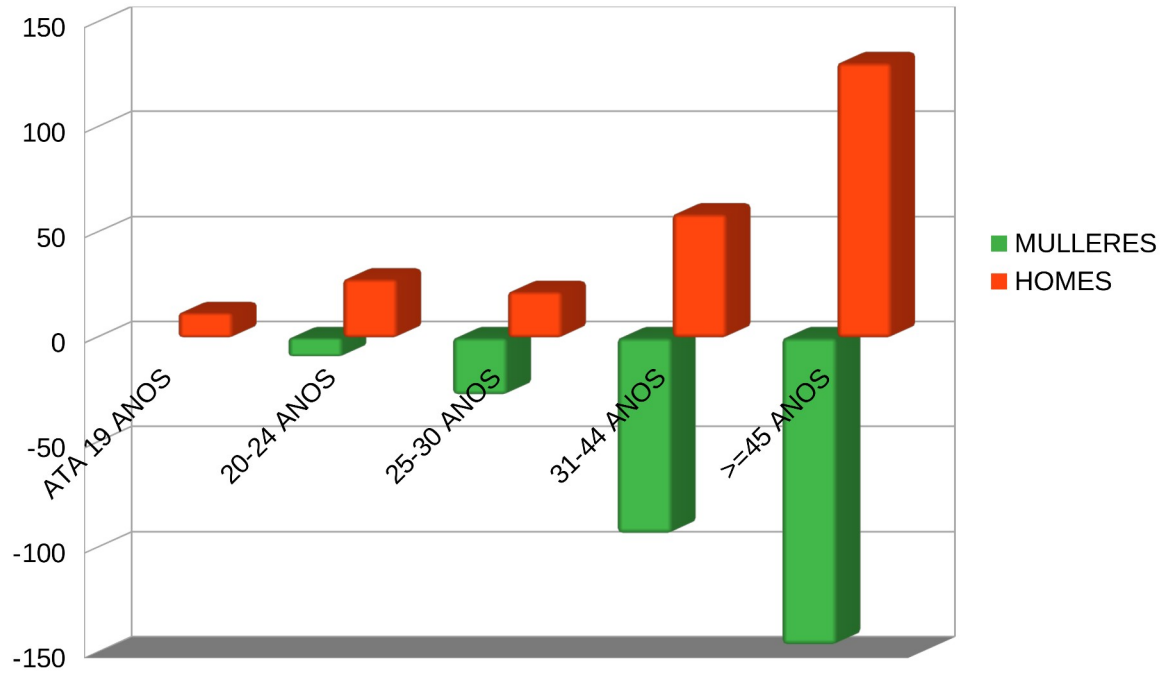

	A CORUÑA		LUGO		OURENSE		PONTEVEDRA		GALICIA	
	MULLERES	HOMES	MULLERES	HOMES	MULLERES	HOMES	MULLERES	HOMES	MULLERES	HOMES
ATA 19 ANOS		12	-3	8	-2	11	-2	8	-7	39
20-24 ANOS	-9	28	-8	22	-30	22	-14	28	-53	108
25-30 ANOS	-27	22	-15	32	-22	35	-27	18	-91	107
31-44 ANOS	-93	59	-61	61	-75	65	-75	36	-304	221
>=45 ANOS	-146	131	-59	118	-134	148	-105	60	-444	457
TOTAL	-275	252	-146	241	-263	281	-223	150	-899	932

IDADE DO ALUMNADO

A CORUÑA

Gráfico barras IDADE Lugo

IDADE DO ALUMNADO

LUGO

IDADE DO ALUMNADO

OURENSE

IDADE DO ALUMNADO

PONTEVEDRA

IDADE DO ALUMNADO

GALICIA