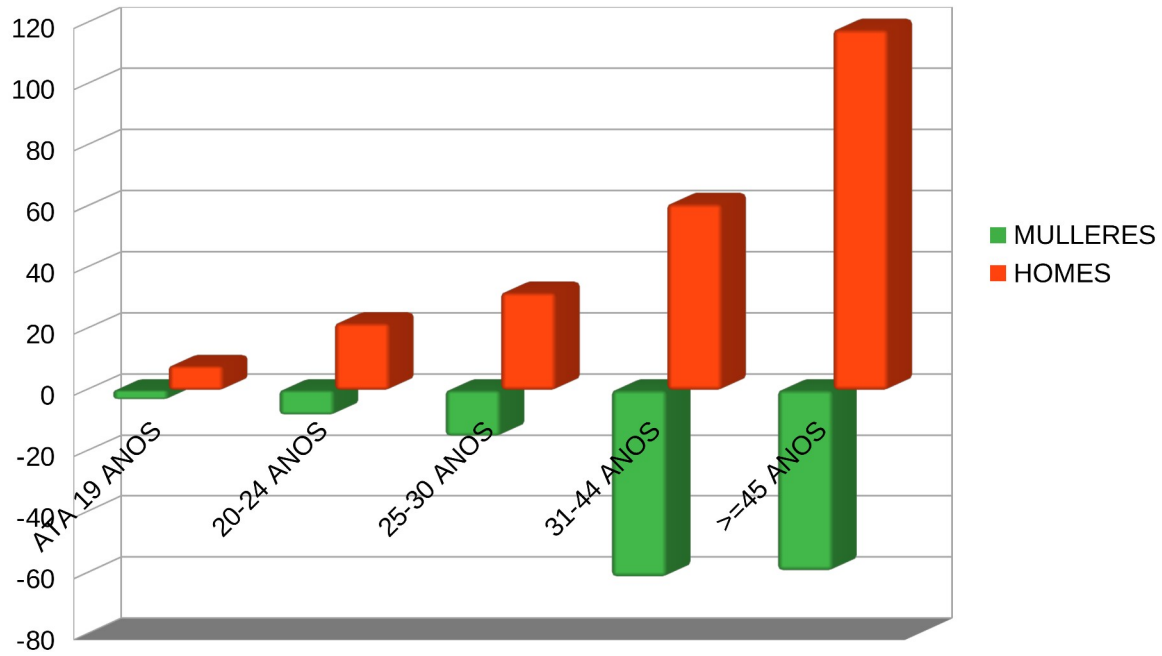

	A CORUÑA		LUGO		OURENSE		PONTEVEDRA		GALICIA	
	MULLERES	HOMES	MULLERES	HOMES	MULLERES	HOMES	MULLERES	HOMES	MULLERES	HOMES
ATA 19 ANOS		12	-3	8	-2	11	-2	8	-7	39
20-24 ANOS	-9	28	-8	22	-30	22	-14	28	-53	108
25-30 ANOS	-27	22	-15	32	-22	35	-27	18	-91	107
31-44 ANOS	-93	59	-61	61	-75	65	-75	36	-304	221
>=45 ANOS	-146	131	-59	118	-134	148	-105	60	-444	457
TOTAL	-275	252	-146	241	-263	281	-223	150	-899	932

IDADE DO ALUMNADO

A CORUÑA

Gráfico barras IDADE Lugo

IDADE DO ALUMNADO

LUGO

IDADE DO ALUMNADO

OURENSE

IDADE DO ALUMNADO

PONTEVEDRA

IDADE DO ALUMNADO

GALICIA