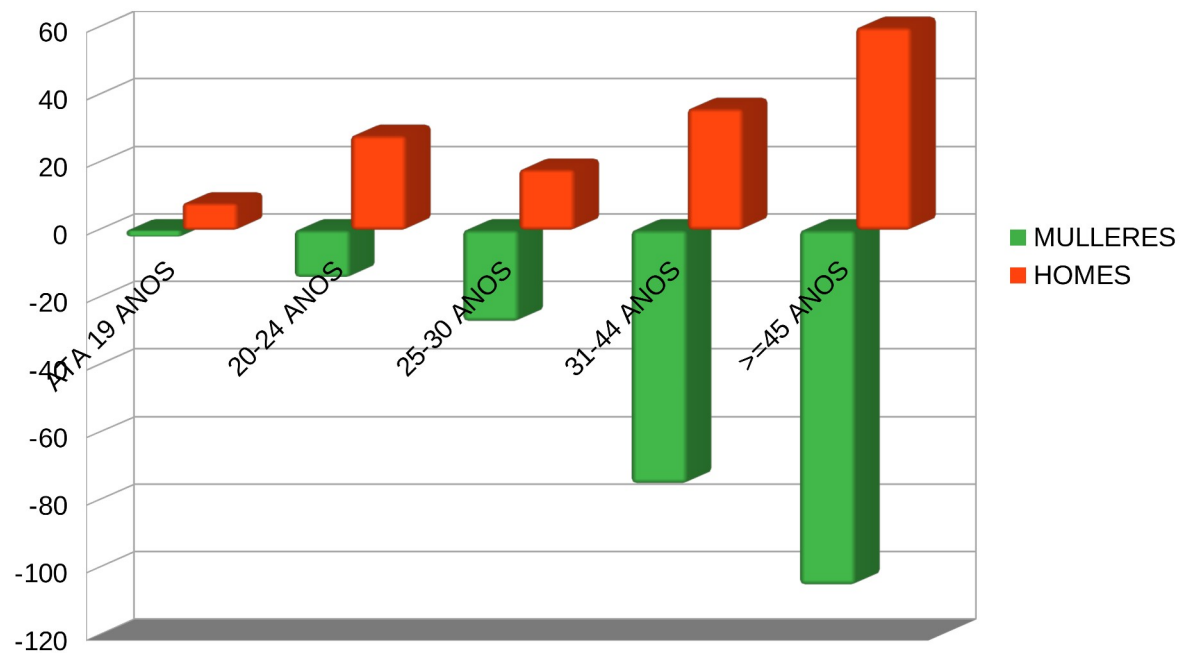

	A CORUÑA		LUGO		OURENSE		PONTEVEDRA		GALICIA	
	MULLERES	HOMES	MULLERES	HOMES	MULLERES	HOMES	MULLERES	HOMES	MULLERES	HOMES
ATA 19 ANOS		12	-3	8	-2	11	-2	8	-7	39
20-24 ANOS	-9	28	-8	22	-30	22	-14	28	-53	108
25-30 ANOS	-27	22	-15	32	-22	35	-27	18	-91	107
31-44 ANOS	-93	59	-61	61	-75	65	-75	36	-304	221
>=45 ANOS	-146	131	-59	118	-134	148	-105	60	-444	457
TOTAL	-275	252	-146	241	-263	281	-223	150	-899	932

IDADE DO ALUMNADO

A CORUÑA

Gráfico barras IDADE Lugo

IDADE DO ALUMNADO

LUGO

IDADE DO ALUMNADO

OURENSE

IDADE DO ALUMNADO

PONTEVEDRA

IDADE DO ALUMNADO

GALICIA