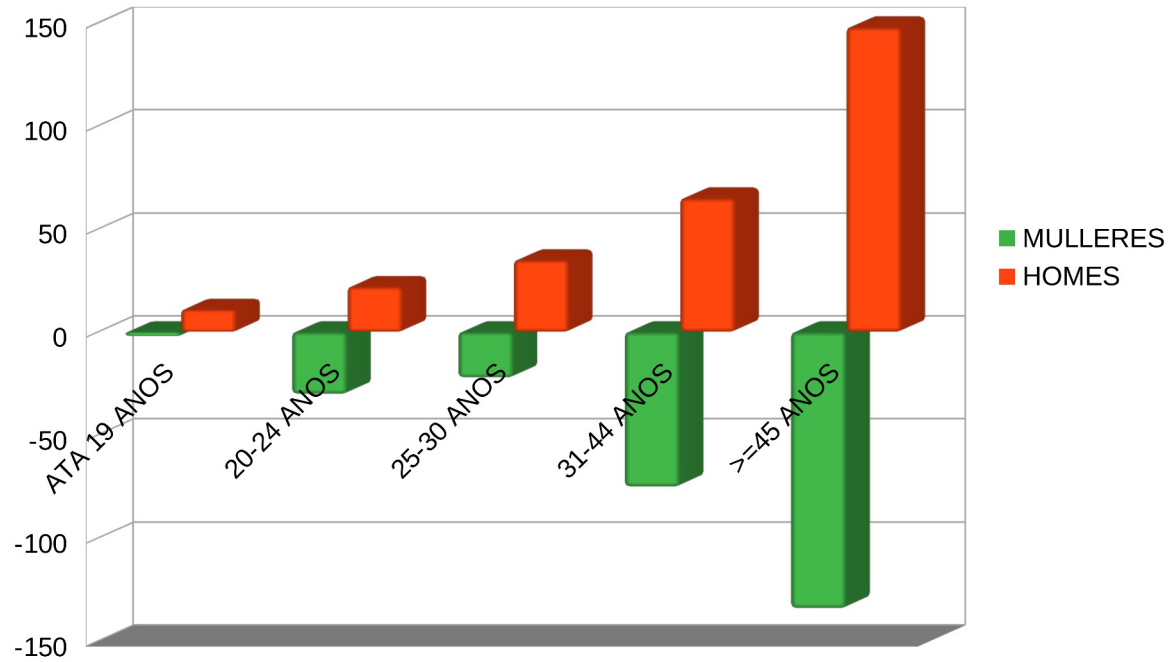

	A CORUÑA		LUGO		OURENSE		PONTEVEDRA		GALICIA	
	MULLERES	HOMES	MULLERES	HOMES	MULLERES	HOMES	MULLERES	HOMES	MULLERES	HOMES
ATA 19 ANOS		12	-3	8	-2	11	-2	8	-7	39
20-24 ANOS	-9	28	-8	22	-30	22	-14	28	-53	108
25-30 ANOS	-27	22	-15	32	-22	35	-27	18	-91	107
31-44 ANOS	-93	59	-61	61	-75	65	-75	36	-304	221
>=45 ANOS	-146	131	-59	118	-134	148	-105	60	-444	457
TOTAL	-275	252	-146	241	-263	281	-223	150	-899	932

IDADE DO ALUMNADO

A CORUÑA

Gráfico barras IDADE Lugo

IDADE DO ALUMNADO

LUGO

IDADE DO ALUMNADO

OURENSE

IDADE DO ALUMNADO

PONTEVEDRA

IDADE DO ALUMNADO

GALICIA