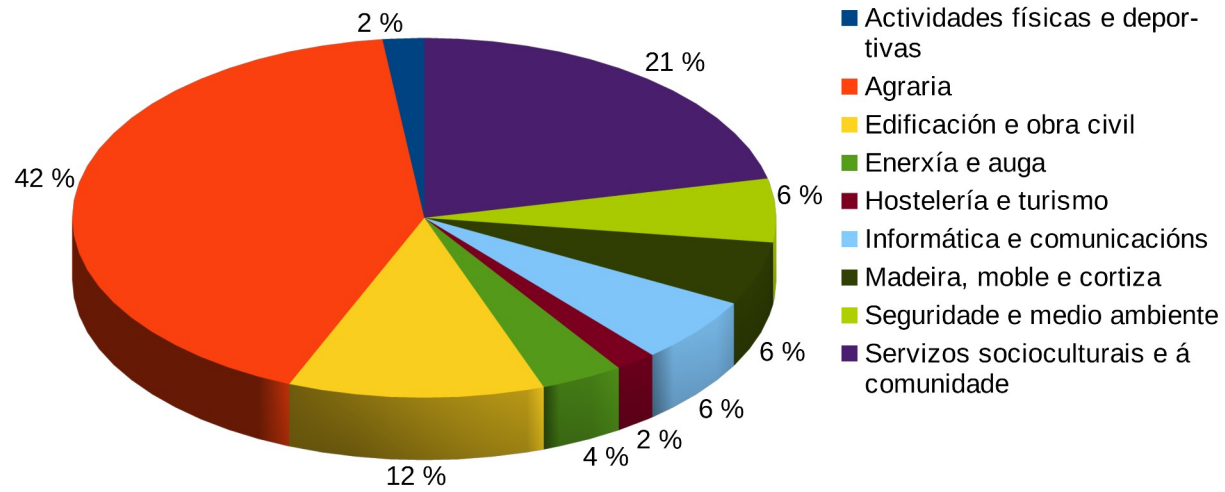

Familia Profesional

FAMILIA PROFESIONAL

	A CORUÑA	LUGO	OURENSE	PONTEVEDRA	GALICIA
Actividades físicas e deportivas	1,90				0,54
Administración e xestión		7,24			1,52
Agraria	41,83	34,88	58,27	29,77	42,72
Comercio e Marketing		2,58			0,54
Edificación e obra civil	11,79	43,67	34,38	5,22	23,80
Electricidade e electrónica				2,61	0,54
Enerxía e auga	3,80				1,09
Hostelería e turismo	1,90	1,55	1,10	18,54	5,05
Electricidade e electrónica				2,61	0,54
Imaxe e son		2,58			0,54
Industrias alimentarias			1,84		0,54
Industrias extractivas			1,84	5,22	1,63
Informática e comunicacións	5,89			2,61	2,23
Madeira, moble e cortiza	5,70	5,17	1,47	9,92	5,22
Seguridade e medio ambiente	5,70			5,22	2,72
Servizos socioculturais e á comunidade	21,48	2,33	1,10	18,28	10,76
	<i>100,00</i>	<i>100,00</i>	<i>100,00</i>	<i>100,00</i>	<i>100,00</i>

FAMILIA PROFESIONAL

A CORUÑA

FAMILIA PROFESIONAL

LUGO

FAMILIA PROFESIONAL

OURENSE

FAMILIA PROFESIONAL PONTEVEDRA

PONTEVEDRA

Gráfico Fam. Prof. Galicia

FAMILIA PROFESIONAL