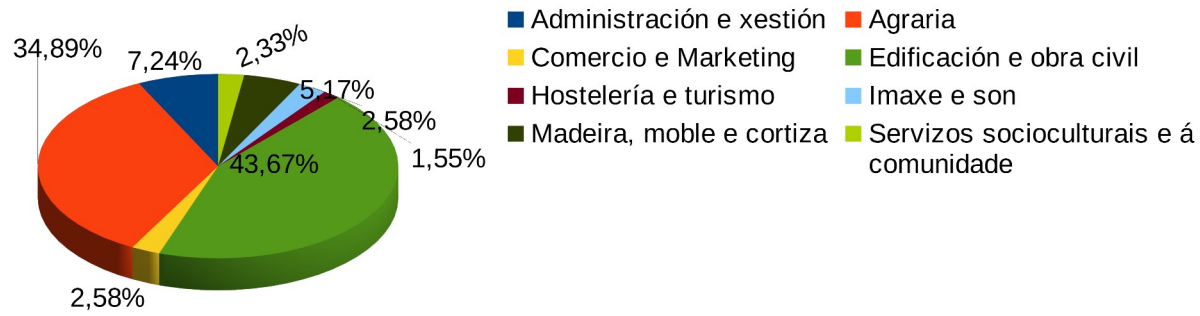

FAMILIA PROFESIONAL

LUGO