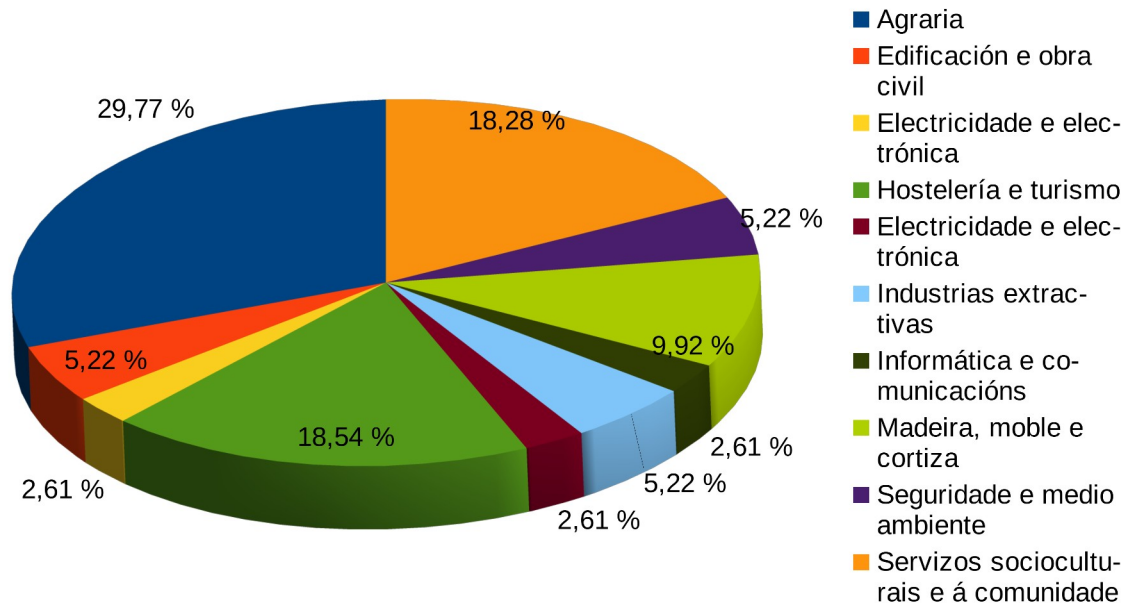

Familia Profesional

FAMILIA PROFESIONAL

	A CORUÑA	LUGO	OURENSE	PONTEVEDRA	GALICIA
Actividades físicas e deportivas	1,90				0,54
Administración e xestión		7,24			1,52
Agraria	41,83	34,88	58,27	29,77	42,72
Comercio e Marketing		2,58			0,54
Edificación e obra civil	11,79	43,67	34,38	5,22	23,80
Electricidade e electrónica				2,61	0,54
Enerxía e auga	3,80				1,09
Hostelería e turismo	1,90	1,55	1,10	18,54	5,05
Electricidade e electrónica				2,61	0,54
Imaxe e son		2,58			0,54
Industrias alimentarias			1,84		0,54
Industrias extractivas			1,84	5,22	1,63
Informática e comunicacións	5,89			2,61	2,23
Madeira, moble e cortiza	5,70	5,17	1,47	9,92	5,22
Seguridade e medio ambiente	5,70			5,22	2,72
Servizos socioculturais e á comunidade	21,48	2,33	1,10	18,28	10,76
	<i>100,00</i>	<i>100,00</i>	<i>100,00</i>	<i>100,00</i>	<i>100,00</i>

FAMILIA PROFESIONAL

A CORUÑA

FAMILIA PROFESIONAL

LUGO

FAMILIA PROFESIONAL

OURENSE

FAMILIA PROFESIONAL PONTEVEDRA

PONTEVEDRA

Gráfico Fam. Prof. Galicia

FAMILIA PROFESIONAL