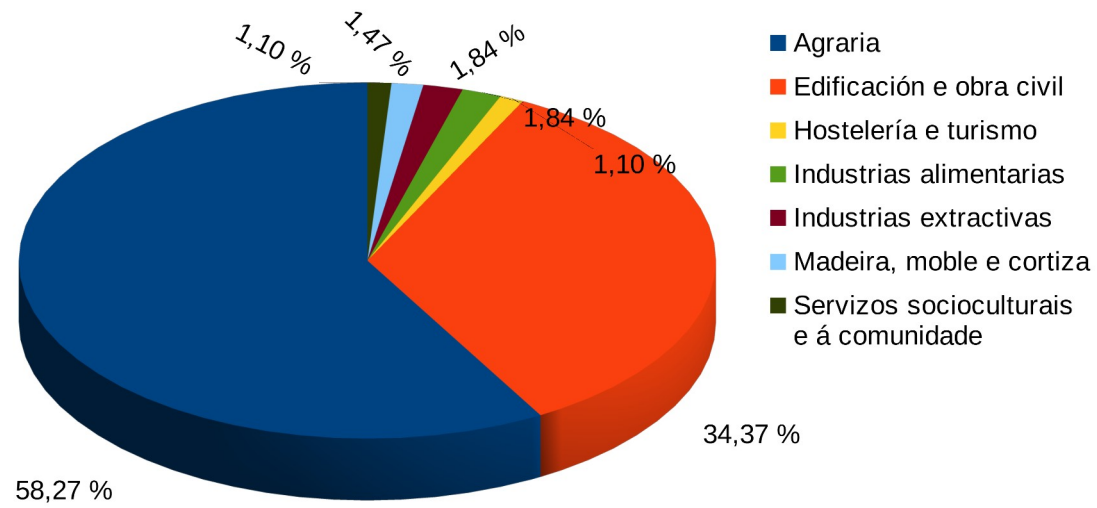

Familia Profesional

FAMILIA PROFESIONAL

	A CORUÑA	LUGO	OURENSE	PONTEVEDRA	GALICIA
Actividades físicas e deportivas	1,90				0,54
Administración e xestión		7,24			1,52
Agraria	41,83	34,88	58,27	29,77	42,72
Comercio e Marketing		2,58			0,54
Edificación e obra civil	11,79	43,67	34,38	5,22	23,80
Electricidade e electrónica				2,61	0,54
Enerxía e auga	3,80				1,09
Hostelería e turismo	1,90	1,55	1,10	18,54	5,05
Electricidade e electrónica				2,61	0,54
Imaxe e son		2,58			0,54
Industrias alimentarias			1,84		0,54
Industrias extractivas			1,84	5,22	1,63
Informática e comunicacións	5,89			2,61	2,23
Madeira, moble e cortiza	5,70	5,17	1,47	9,92	5,22
Seguridade e medio ambiente	5,70			5,22	2,72
Servizos socioculturais e á comunidade	21,48	2,33	1,10	18,28	10,76
	<i>100,00</i>	<i>100,00</i>	<i>100,00</i>	<i>100,00</i>	<i>100,00</i>

FAMILIA PROFESIONAL

A CORUÑA

FAMILIA PROFESIONAL

LUGO

FAMILIA PROFESIONAL

OURENSE

FAMILIA PROFESIONAL PONTEVEDRA

PONTEVEDRA

Gráfico Fam. Prof. Galicia

FAMILIA PROFESIONAL