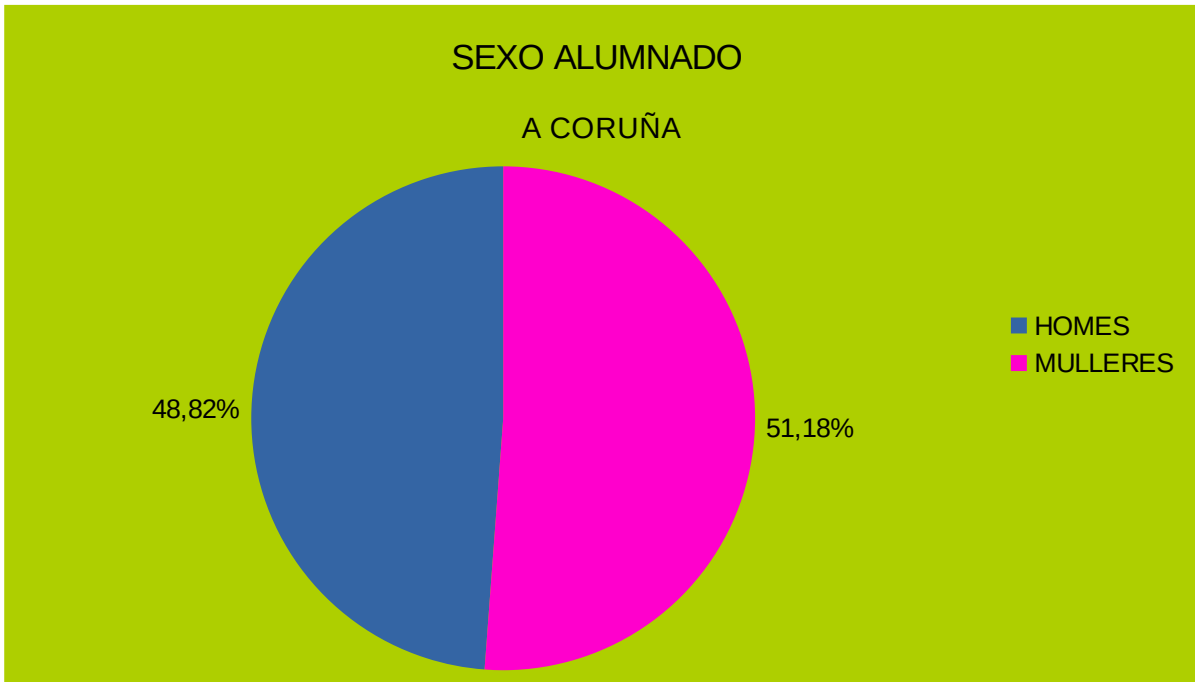

Sexo alumnado

SEXO ALUMNADO					
	A CORUÑA	LUGO	OURENSE	PONTEVEDRA	GALICIA
HOMES	48,82	62,69	60,60	41,40	54,20
MULLERES	51,18	37,31	39,40	58,60	45,80

Gráf.sexos A Coruña

Gráfico sexos Lugo

Gráfico sexos Ourense

Gráfico sexos Pontevedra

Gráfico sexos Galicia