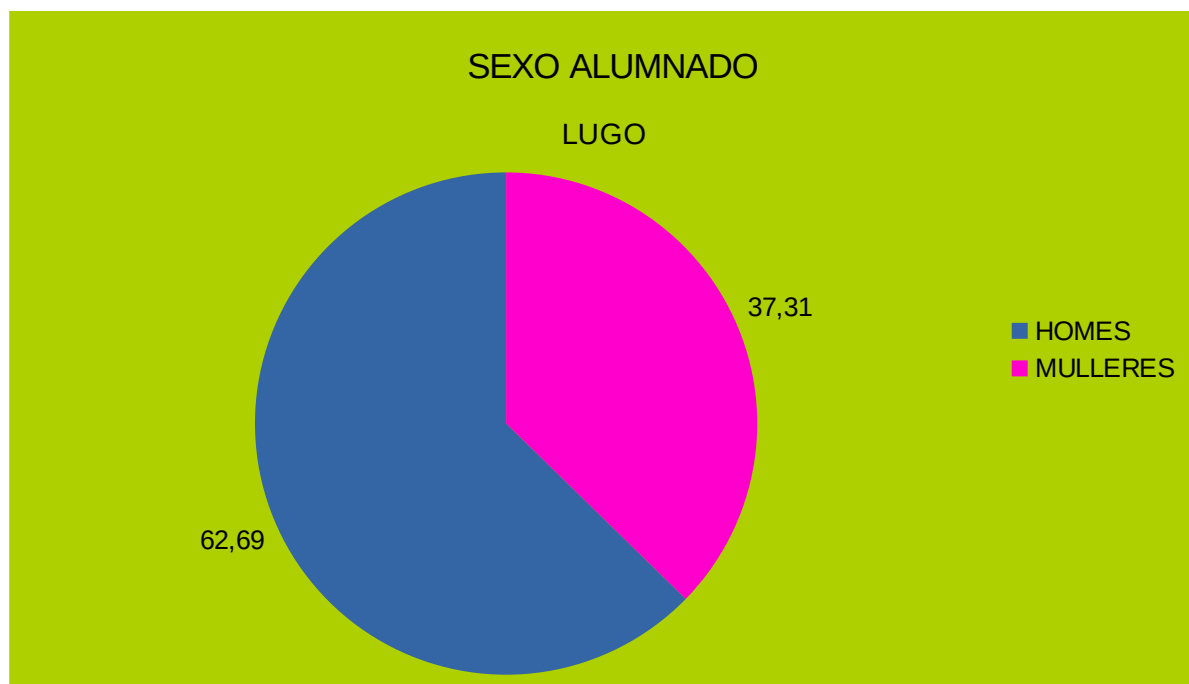

Sexo alumnado

SEXO ALUMNADO					
	A CORUÑA	LUGO	OURENSE	PONTEVEDRA	GALICIA
HOMES	48,82	62,69	60,60	41,40	54,20
MULLERES	51,18	37,31	39,40	58,60	45,80

Gráf.sexos A Coruña

Gráfico sexos Lugo

Gráfico sexos Ourense

Gráfico sexos Pontevedra

Gráfico sexos Galicia