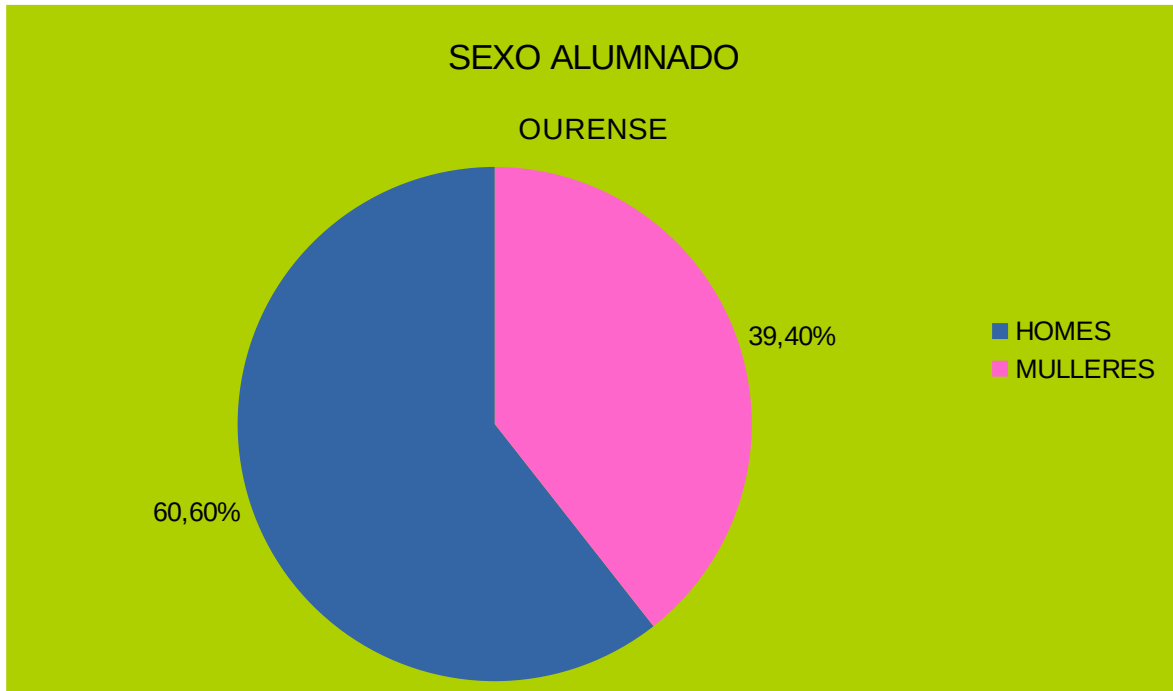

Sexo alumnado

SEXO ALUMNADO					
	A CORUÑA	LUGO	OURENSE	PONTEVEDRA	GALICIA
HOMES	48,82	62,69	60,60	41,40	54,20
MULLERES	51,18	37,31	39,40	58,60	45,80

Gráf.sexos A Coruña

Gráfico sexos Lugo

Gráfico sexos Ourense

Gráfico sexos Pontevedra

Gráfico sexos Galicia