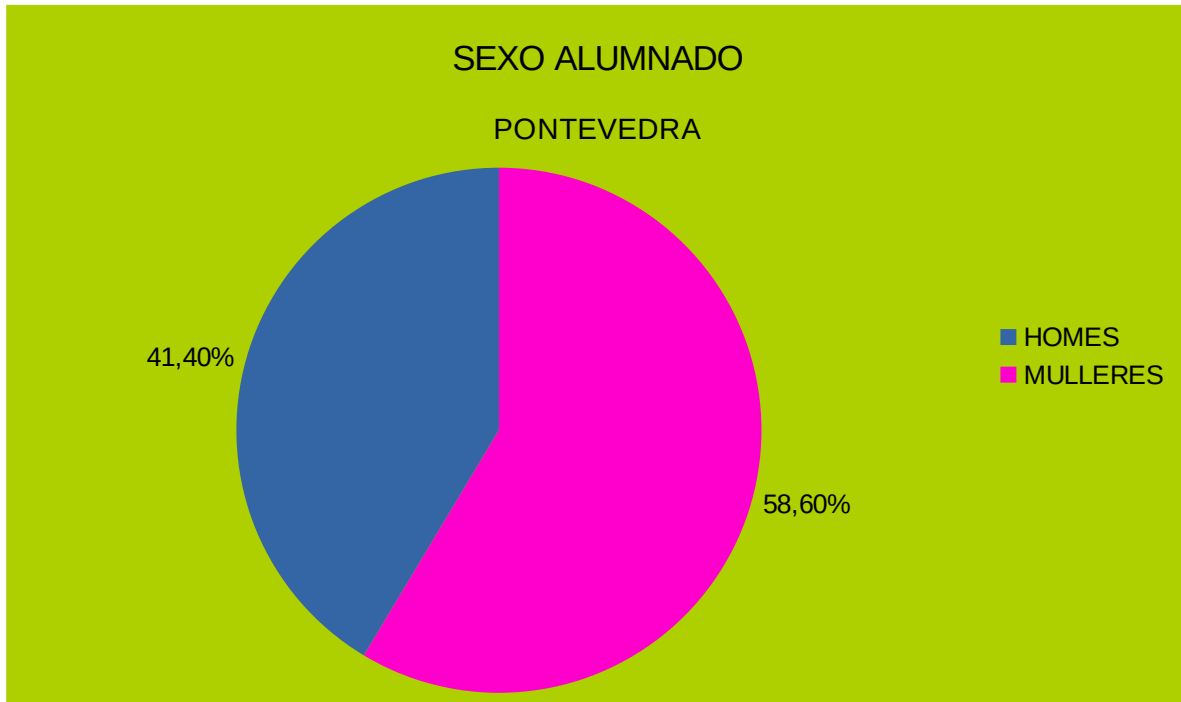

Sexo alumnado

SEXO ALUMNADO					
	A CORUÑA	LUGO	OURENSE	PONTEVEDRA	GALICIA
HOMES	48,82	62,69	60,60	41,40	54,20
MULLERES	51,18	37,31	39,40	58,60	45,80

Gráf.sexos A Coruña

Gráfico sexos Lugo

Gráfico sexos Ourense

Gráfico sexos Pontevedra

Gráfico sexos Galicia