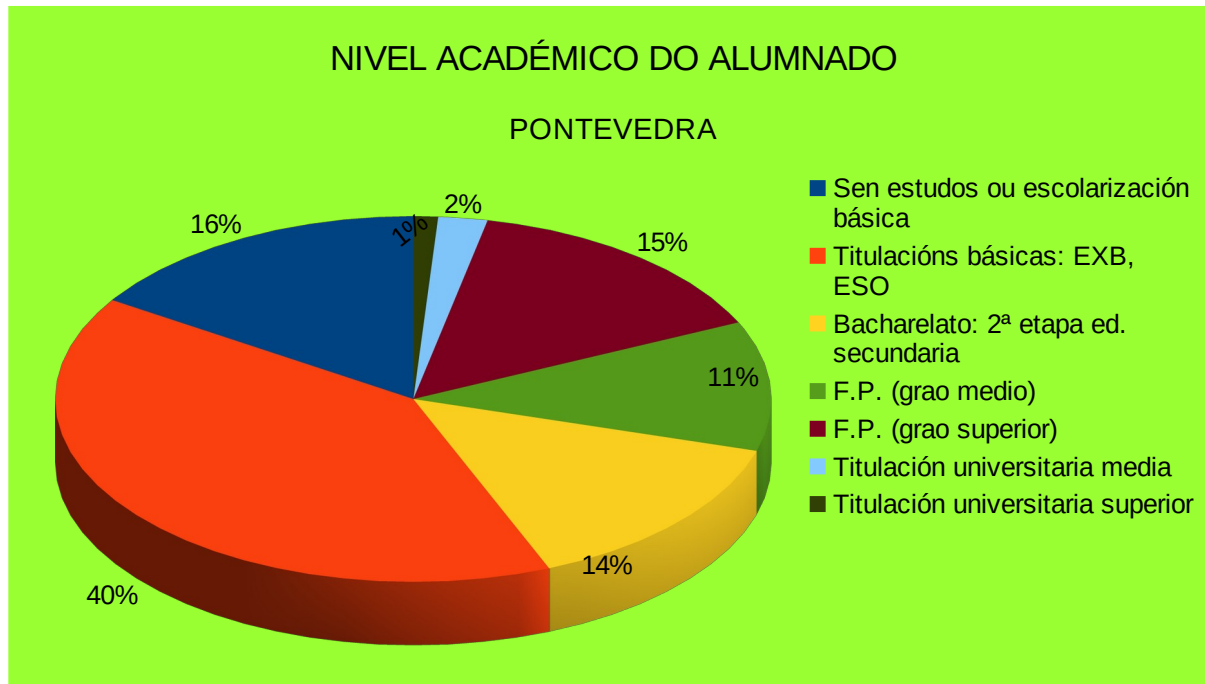

Nivel académico alumnado

	NIVEL ACADÉMICO DO ALUMNADO				
	A CORUÑA	LUGO	OURENSE	PONTEVEDRA	GALICIA
Sen estudos ou escolarización básica	21,76	34,71	15,90	15,90	25,51
Titulacións básicas: EXB, ESO	34,12	40,53	40,30	40,30	38,32
Bacharelato: 2ª etapa ed. secundaria	16,47	7,50	14,23	14,23	11,68
F.P. (grao medio)	11,76	10,13	11,46	11,46	11,28
F.P. (grao superior)	14,12	5,44	14,79	14,79	10,83
Titulación universitaria media	1,18	1,31	2,22	2,22	1,47
Titulación universitaria superior	0,59	0,38	1,11	1,11	0,91

Gráfico niv.acad. A Coruña

Gráfico niv.acad. Lugo

Gráfico niv.acad. Ourense

Gráfico niv.acad.Pontevedra

Gráfico niv.acad. Galicia