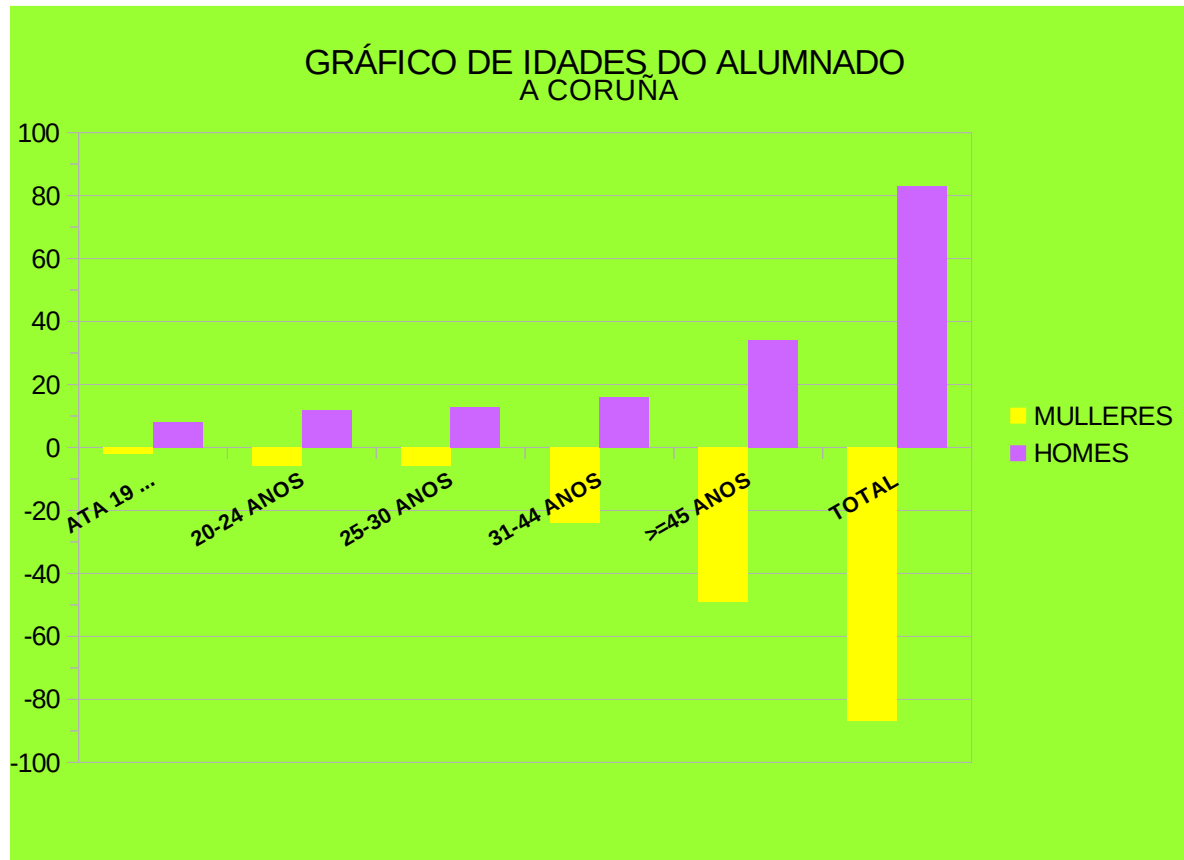

Grupos Idade

**GRUPOS DE IDADE DO ALUMNADO**

	A CORUÑA	LUGO	OURENSE	PONTEVEDRA	GALICIA
ATA 19 ANOS	5,88	2,12	2,25	3,14	2,83
20-24 ANOS	10,59	12,88	11,26	12,94	12,19
25-30 ANOS	11,18	14,62	11,26	12,38	12,59
31-44 ANOS	23,53	27,88	26,27	36,78	29,71
>=45 ANOS	48,82	42,5	48,97	34,75	42,69
	100	100	100	100	100,00

	A CORUÑA		LUGO		OURENSE		PONTEVEDRA		GALICIA	
	MULLERES	HOMES	MULLERES	HOMES	MULLERES	HOMES	MULLERES	HOMES	MULLERES	HOMES
ATA 19 ANOS	-2	8	-2	9	-2	10	-3	14	-9	41
20-24 ANOS	-6	12	-18	49	-17	43	-26	44	-67	148
25-30 ANOS	-6	13	-29	47	-20	40	-31	36	-86	136
31-44 ANOS	-24	16	-67	78	-62	78	-141	58	-294	230
>=45 ANOS	-49	34	-78	143	-109	152	-116	72	-352	401
TOTAL	-87	83	-194	326	-210	323	-317	224	-808	956

Gráfico barras IDADE Coruña

Gráfico barras IDADE Lugo

Gráfico barras IDADE Galicia