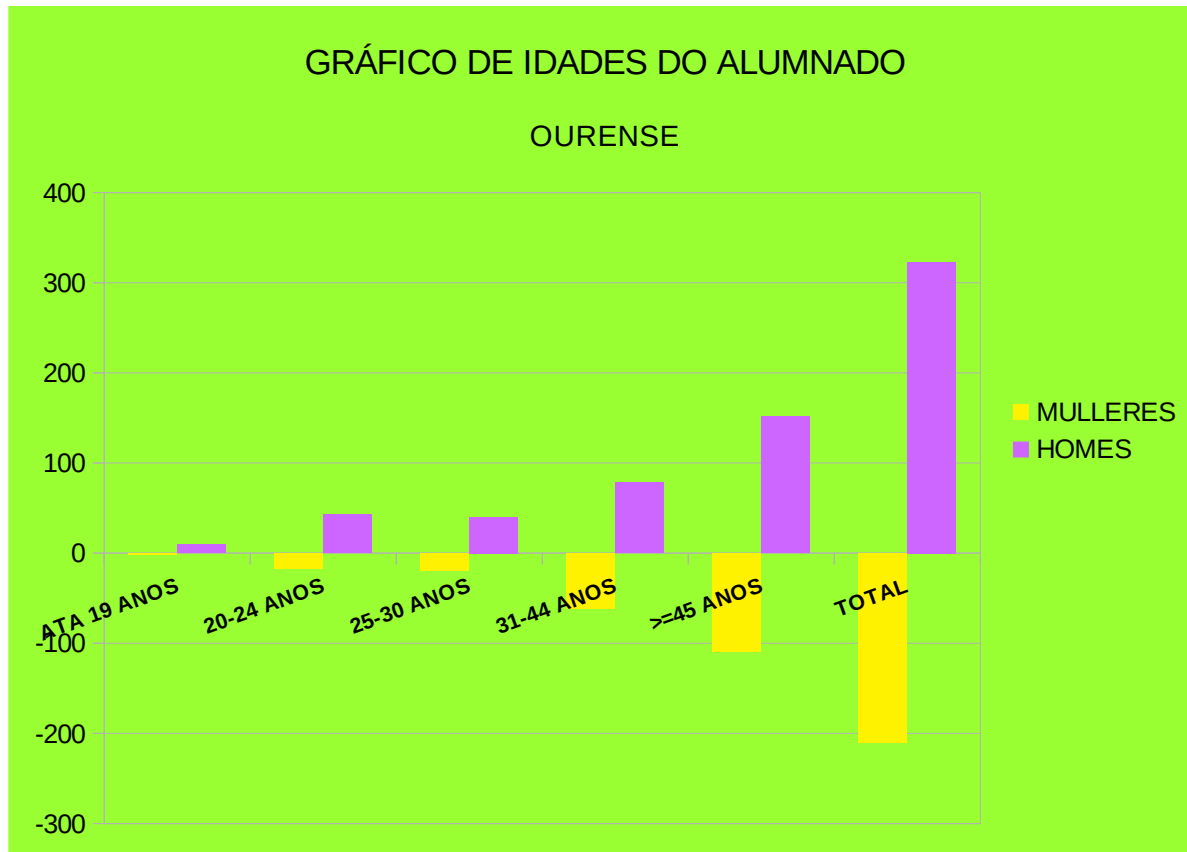

	A CORUÑA		LUGO		OURENSE		PONTEVEDRA		GALICIA	
	MULLERES	HOMES	MULLERES	HOMES	MULLERES	HOMES	MULLERES	HOMES	MULLERES	HOMES
ATA 19 ANOS	-2	8	-2	9	-2	10	-3	14	-9	41
20-24 ANOS	-6	12	-18	49	-17	43	-26	44	-67	148
25-30 ANOS	-6	13	-29	47	-20	40	-31	36	-86	136
31-44 ANOS	-24	16	-67	78	-62	78	-141	58	-294	230
>=45 ANOS	-49	34	-78	143	-109	152	-116	72	-352	401
TOTAL	-87	83	-194	326	-210	323	-317	224	-808	956

Gráfico barras IDADE Coruña

Gráfico barras IDADE Lugo

Gráfico barras IDADE Galicia