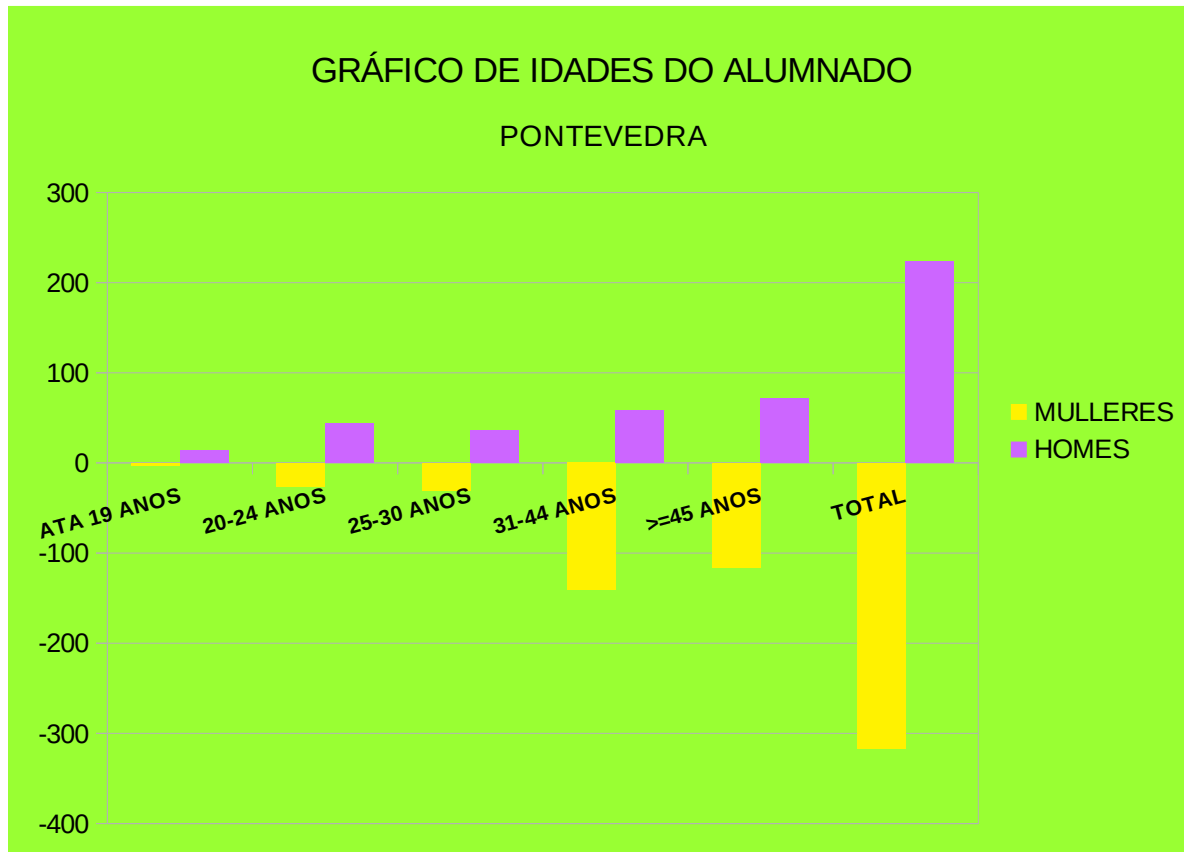

Grupos Idade

**GRUPOS DE IDADE DO ALUMNADO**

	A CORUÑA	LUGO	OURENSE	PONTEVEDRA	GALICIA
ATA 19 ANOS	5,88	2,12	2,25	3,14	2,83
20-24 ANOS	10,59	12,88	11,26	12,94	12,19
25-30 ANOS	11,18	14,62	11,26	12,38	12,59
31-44 ANOS	23,53	27,88	26,27	36,78	29,71
>=45 ANOS	48,82	42,5	48,97	34,75	42,69
	100	100	100	100	100,00

	A CORUÑA		LUGO		OURENSE		PONTEVEDRA		GALICIA	
	MULLERES	HOMES	MULLERES	HOMES	MULLERES	HOMES	MULLERES	HOMES	MULLERES	HOMES
ATA 19 ANOS	-2	8	-2	9	-2	10	-3	14	-9	41
20-24 ANOS	-6	12	-18	49	-17	43	-26	44	-67	148
25-30 ANOS	-6	13	-29	47	-20	40	-31	36	-86	136
31-44 ANOS	-24	16	-67	78	-62	78	-141	58	-294	230
>=45 ANOS	-49	34	-78	143	-109	152	-116	72	-352	401
TOTAL	-87	83	-194	326	-210	323	-317	224	-808	956

Gráfico barras IDADE Coruña

Gráfico barras IDADE Lugo

Gráfico barras IDADE Galicia