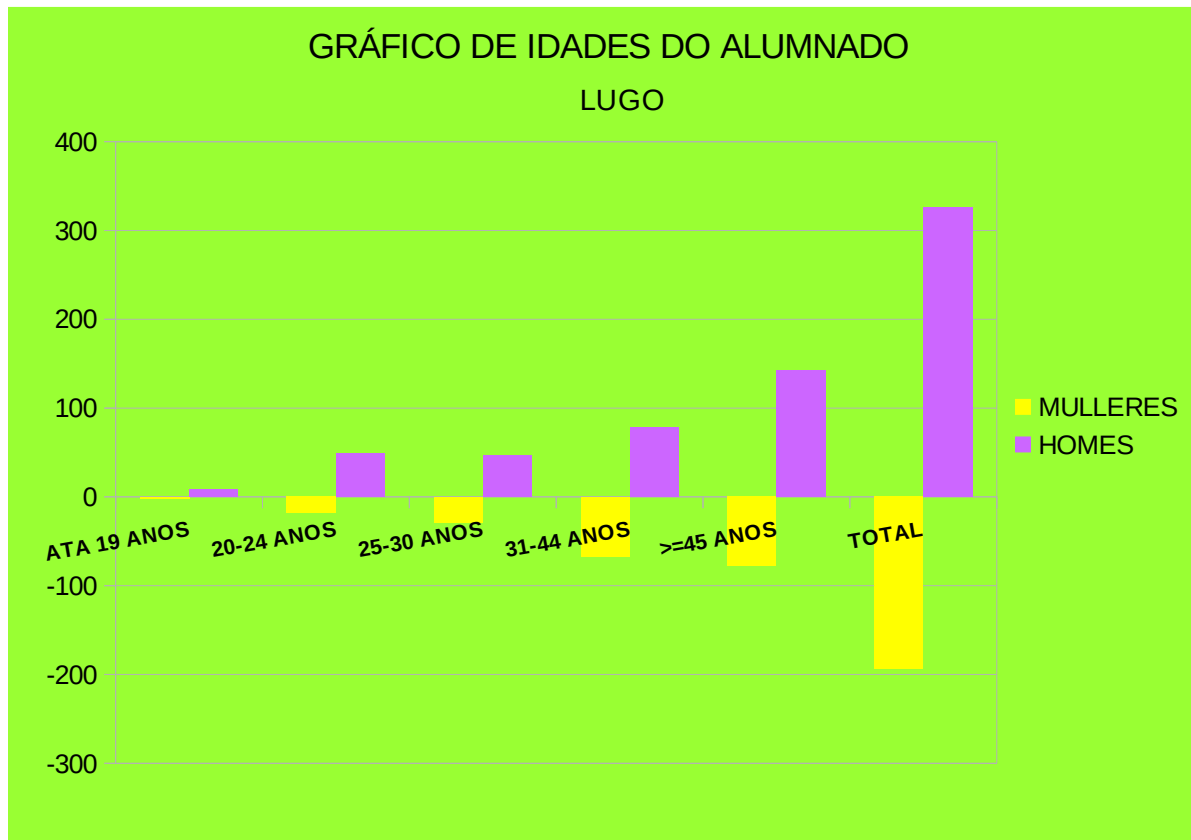

Grupos Idade

**GRUPOS DE IDADE DO ALUMNADO**

	A CORUÑA	LUGO	OURENSE	PONTEVEDRA	GALICIA
ATA 19 ANOS	5,88	2,12	2,25	3,14	2,83
20-24 ANOS	10,59	12,88	11,26	12,94	12,19
25-30 ANOS	11,18	14,62	11,26	12,38	12,59
31-44 ANOS	23,53	27,88	26,27	36,78	29,71
>=45 ANOS	48,82	42,5	48,97	34,75	42,69
	100	100	100	100	100,00

	A CORUÑA		LUGO		OURENSE		PONTEVEDRA		GALICIA	
	MULLERES	HOMES	MULLERES	HOMES	MULLERES	HOMES	MULLERES	HOMES	MULLERES	HOMES
ATA 19 ANOS	-2	8	-2	9	-2	10	-3	14	-9	41
20-24 ANOS	-6	12	-18	49	-17	43	-26	44	-67	148
25-30 ANOS	-6	13	-29	47	-20	40	-31	36	-86	136
31-44 ANOS	-24	16	-67	78	-62	78	-141	58	-294	230
>=45 ANOS	-49	34	-78	143	-109	152	-116	72	-352	401
TOTAL	-87	83	-194	326	-210	323	-317	224	-808	956

Gráfico barras IDADE Coruña

Gráfico barras IDADE Lugo

Gráfico barras IDADE Galicia