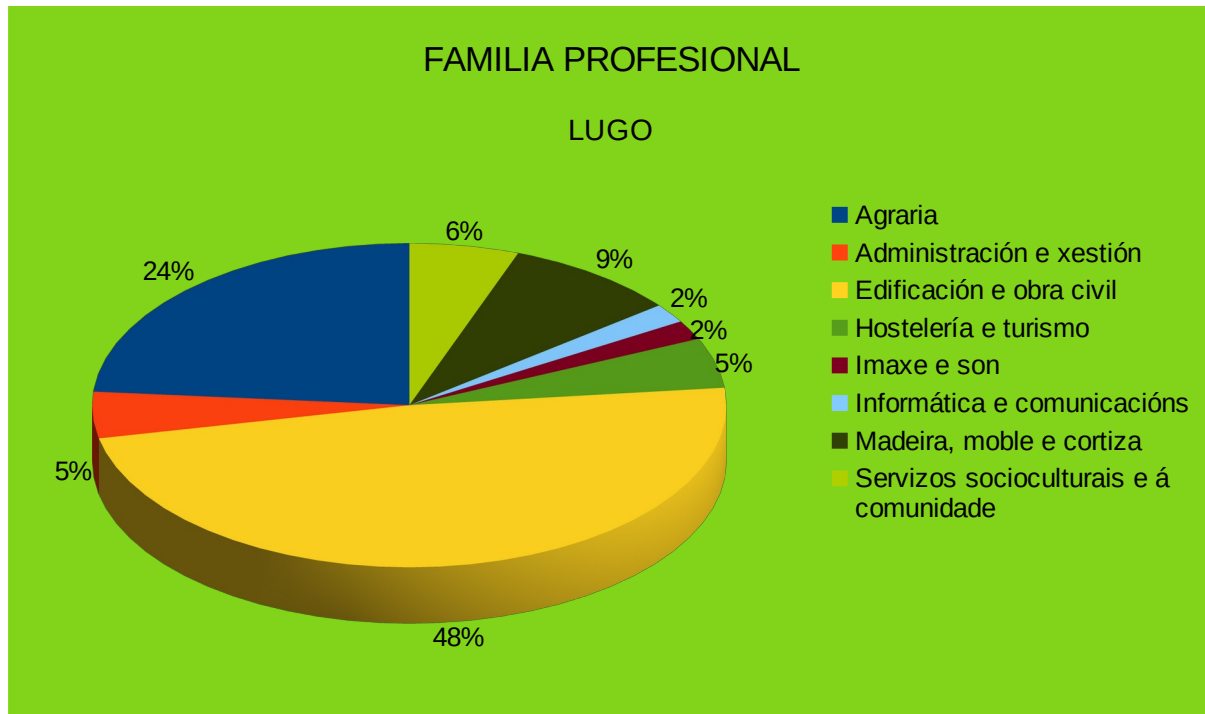

Familia Profesional

FAMILIA PROFESIONAL

	A CORUÑA	LUGO	OURENSE	PONTEVEDRA	GALICIA
Agraria	37,06	23,65	50,09	31,98	35,49
Administración e xestión		4,62	1,13	2,22	2,38
Actividades físicas e deportivas					
Industrial alimentarias					
Artes e artesanías					
Artes gráficas				3,70	1,13
Edificación e obra civil	8,24	48,46	39,77	11,09	30,50
Electricidade e electrónica					
Enerxía e auga	11,76				1,13
Fabricación mecánica					
Hostelería e turismo	8,82	5,00	2,63	18,30	8,73
Imaxe e son		1,92			0,57
Informática e comunicacións		1,92		3,70	1,70
Seguridade e medio ambiente					
Madeira, moble e cortiza	10,59	8,85	1,13	9,24	6,80
Marítimo pesqueira					
Comercio e Marketing					
Sanidade	5,88		1,50		1,02
Seguridade e medio ambiente				1,66	0,51
Servizos socioculturais e á comunidade	17,65	5,58	3,75	18,11	10,03
	<i>100,00</i>	<i>100,00</i>	<i>100,00</i>	<i>100,00</i>	<i>100,00</i>

Gráfico Fam.Prof. Lugo

Gráfico Fam. Prof. Ourense

Gráfico Fam. Prof. Galicia