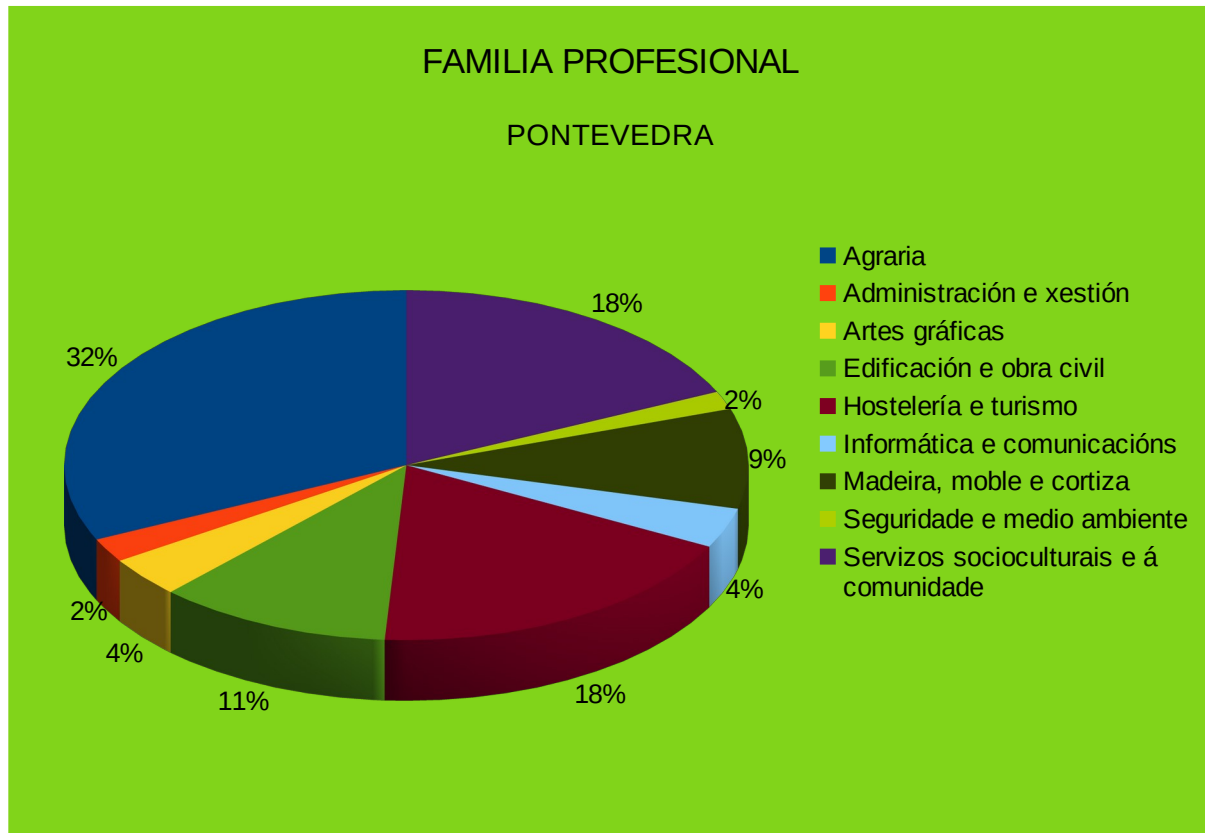

Familia Profesional

FAMILIA PROFESIONAL

	A CORUÑA	LUGO	OURENSE	PONTEVEDRA	GALICIA
Agraria	37,06	23,65	50,09	31,98	35,49
Administración e xestión		4,62	1,13	2,22	2,38
Actividades físicas e deportivas					
Industrial alimentarias					
Artes e artesanías					
Artes gráficas				3,70	1,13
Edificación e obra civil	8,24	48,46	39,77	11,09	30,50
Electricidade e electrónica					
Enerxía e auga	11,76				1,13
Fabricación mecánica					
Hostelería e turismo	8,82	5,00	2,63	18,30	8,73
Imaxe e son		1,92			0,57
Informática e comunicacións		1,92		3,70	1,70
Seguridade e medio ambiente					
Madeira, moble e cortiza	10,59	8,85	1,13	9,24	6,80
Marítimo pesqueira					
Comercio e Marketing					
Sanidade	5,88		1,50		1,02
Seguridade e medio ambiente				1,66	0,51
Servizos socioculturais e á comunidade	17,65	5,58	3,75	18,11	10,03
	<i>100,00</i>	<i>100,00</i>	<i>100,00</i>	<i>100,00</i>	<i>100,00</i>

Gráfico Fam.Prof. Lugo

Gráfico Fam. Prof. Ourense

Gráfico Fam. Prof. Galicia