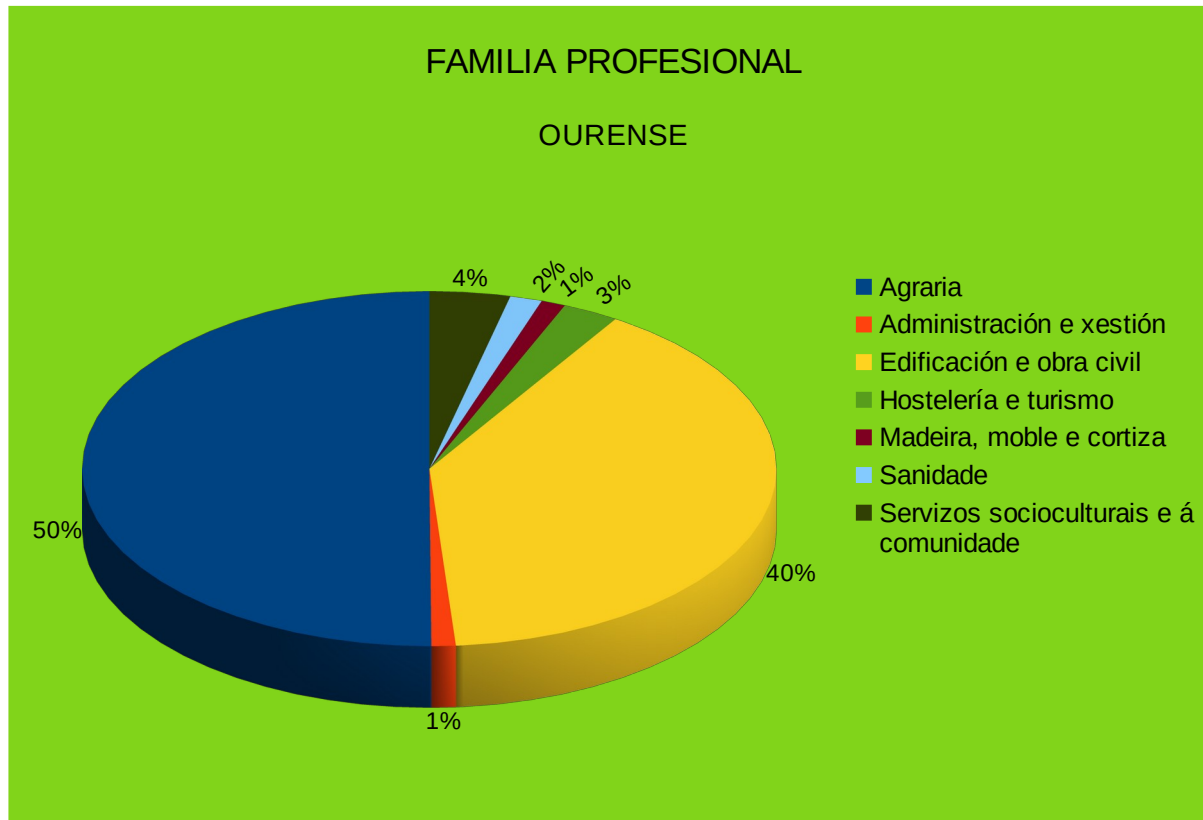

Familia Profesional

FAMILIA PROFESIONAL

	A CORUÑA	LUGO	OURENSE	PONTEVEDRA	GALICIA
Agraria	37,06	23,65	50,09	31,98	35,49
Administración e xestión		4,62	1,13	2,22	2,38
Actividades físicas e deportivas					
Industrial alimentarias					
Artes e artesanías					
Artes gráficas				3,70	1,13
Edificación e obra civil	8,24	48,46	39,77	11,09	30,50
Electricidade e electrónica					
Enerxía e auga	11,76				1,13
Fabricación mecánica					
Hostelería e turismo	8,82	5,00	2,63	18,30	8,73
Imaxe e son		1,92			0,57
Informática e comunicacións		1,92		3,70	1,70
Seguridade e medio ambiente					
Madeira, moble e cortiza	10,59	8,85	1,13	9,24	6,80
Marítimo pesqueira					
Comercio e Marketing					
Sanidade	5,88		1,50		1,02
Seguridade e medio ambiente				1,66	0,51
Servizos socioculturais e á comunidade	17,65	5,58	3,75	18,11	10,03
	<i>100,00</i>	<i>100,00</i>	<i>100,00</i>	<i>100,00</i>	<i>100,00</i>

Gráfico Fam.Prof. Lugo

Gráfico Fam. Prof. Ourense

Gráfico Fam. Prof. Galicia