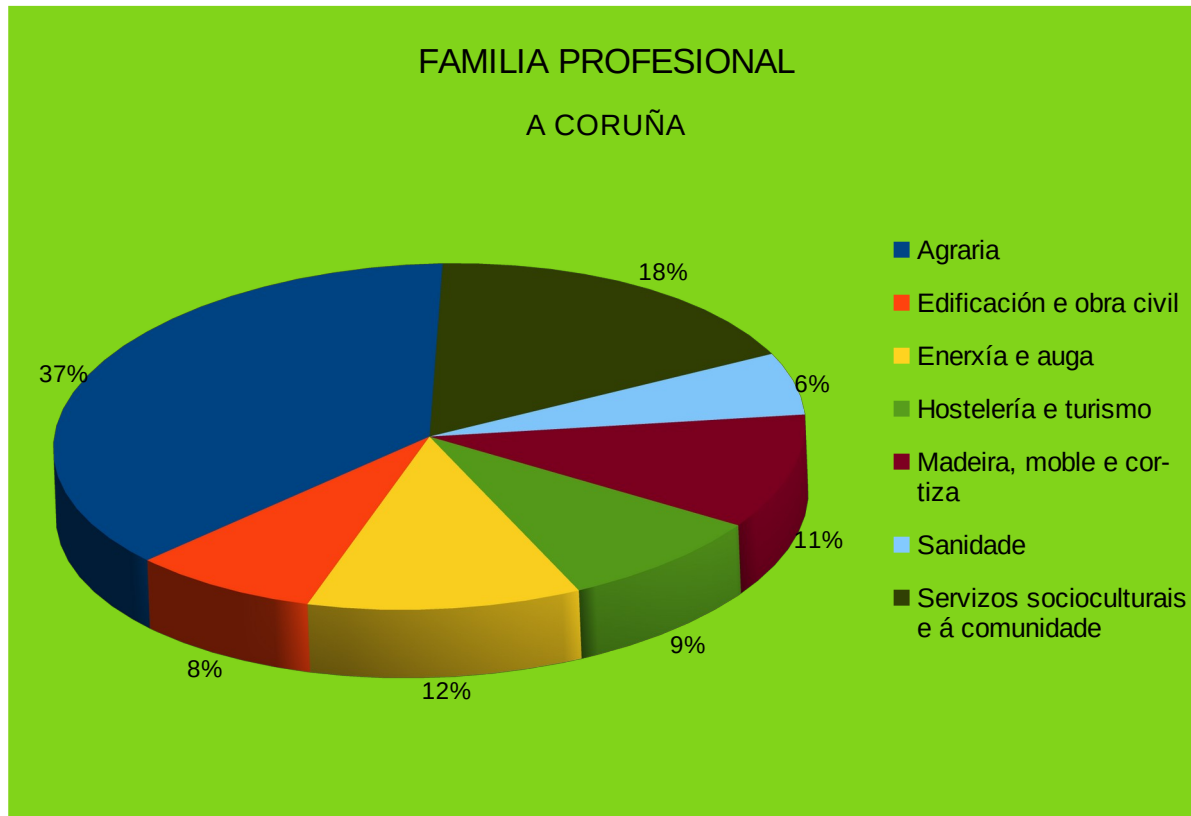

Familia Profesional

FAMILIA PROFESIONAL

	A CORUÑA	LUGO	OURENSE	PONTEVEDRA	GALICIA
Agraria	37,06	23,65	50,09	31,98	35,49
Administración e xestión		4,62	1,13	2,22	2,38
Actividades físicas e deportivas					
Industrial alimentarias					
Artes e artesanías					
Artes gráficas				3,70	1,13
Edificación e obra civil	8,24	48,46	39,77	11,09	30,50
Electricidade e electrónica					
Enerxía e auga	11,76				1,13
Fabricación mecánica					
Hostelería e turismo	8,82	5,00	2,63	18,30	8,73
Imaxe e son		1,92			0,57
Informática e comunicacións		1,92		3,70	1,70
Seguridade e medio ambiente					
Madeira, moble e cortiza	10,59	8,85	1,13	9,24	6,80
Marítimo pesqueira					
Comercio e Marketing					
Sanidade	5,88		1,50		1,02
Seguridade e medio ambiente				1,66	0,51
Servizos socioculturais e á comunidade	17,65	5,58	3,75	18,11	10,03
	<i>100,00</i>	<i>100,00</i>	<i>100,00</i>	<i>100,00</i>	<i>100,00</i>

Gráfico Fam.Prof. Lugo

Gráfico Fam. Prof. Ourense

Gráfico Fam. Prof. Galicia