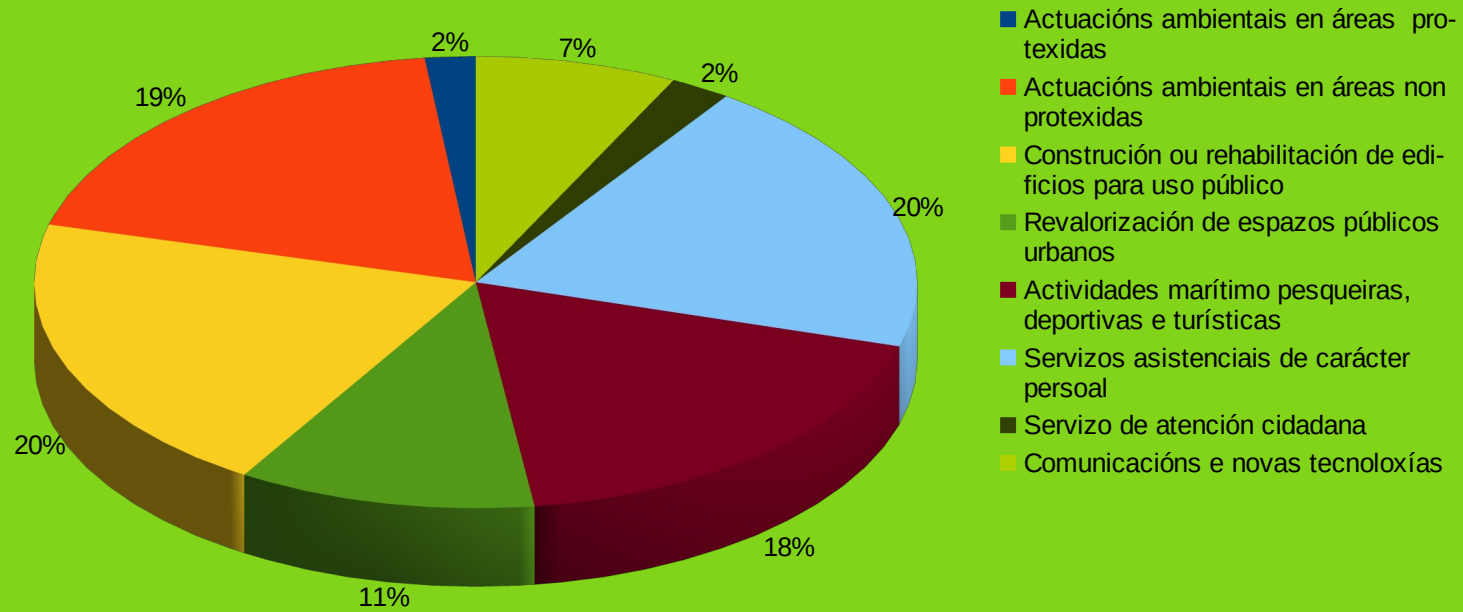

AREAS DE ACTUACIÓN

PONTEVEDRA