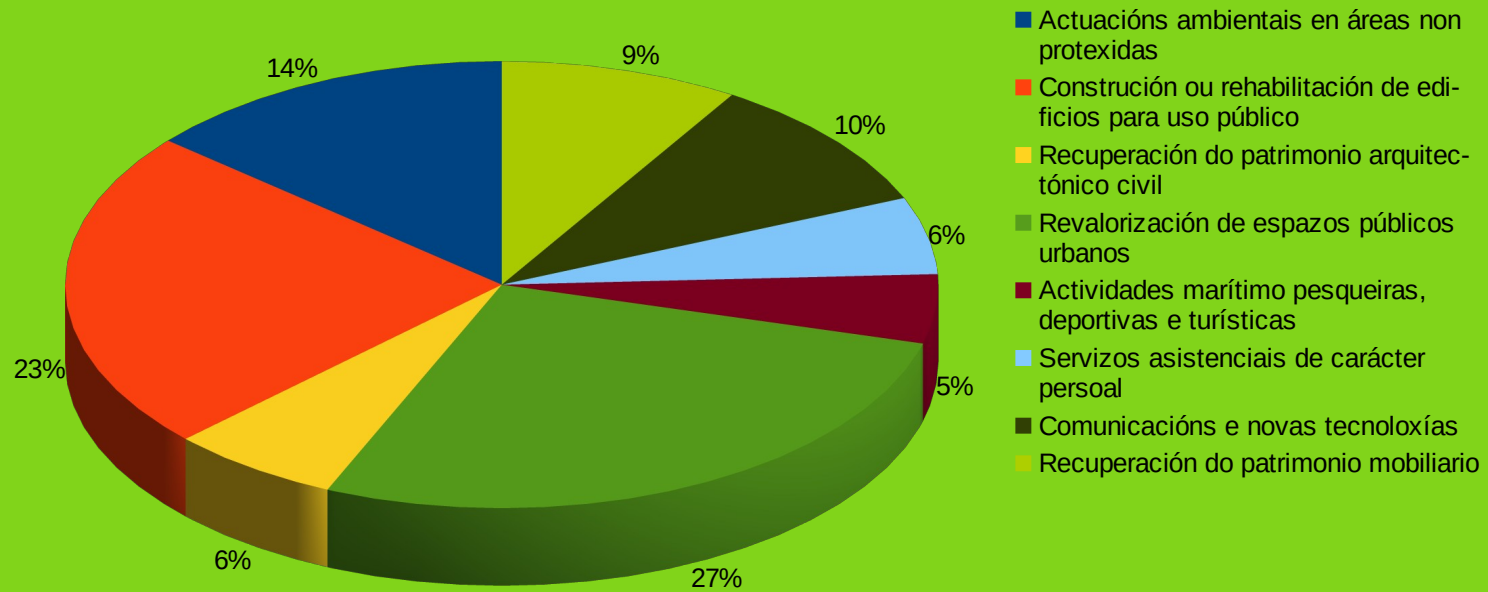

## ÁREA DE ACTUACIÓN

A CORUÑA

- Actuacións ambientais en áreas non protexidas
- Construción ou rehabilitación de edificios para uso público
- Energías limpas e recursos renovables
- Revalorización de espazos públicos urbanos
- Actividades marítimo pesqueiras, deportivas e turísticas
- Servizos asistenciais de carácter persoal
- Recuperación do patrimonio mobiliario
- Actividades agropecuarias

## AREAS DE ACTUACIÓN

LUGO

## AREAS DE ACTUACIÓN