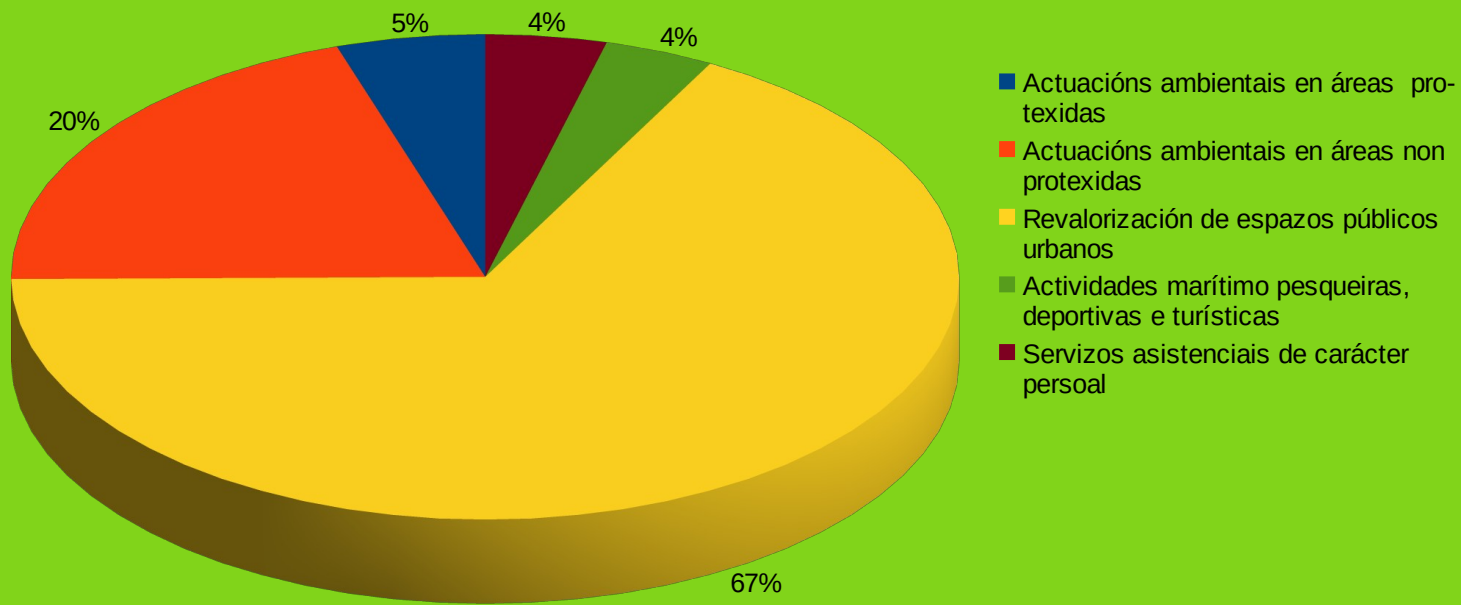

AREAS DE ACTUACIÓN

OURENSE