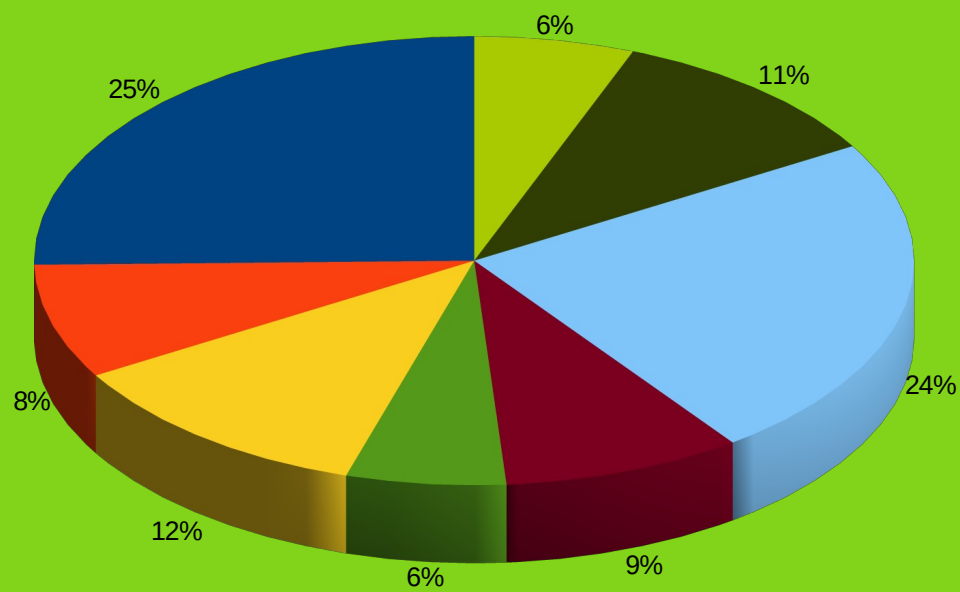

## ÁREA DE ACTUACIÓN

A CORUÑA

- Actuacións ambientais en áreas non protexidas
- Construción ou rehabilitación de edificios para uso público
- Energías limpas e recursos renovables
- Revalorización de espazos públicos urbanos
- Actividades marítimo pesqueiras, deportivas e turísticas
- Servizos asistenciais de carácter persoal
- Recuperación do patrimonio mobiliario
- Actividades agropecuarias

## AREAS DE ACTUACIÓN

LUGO