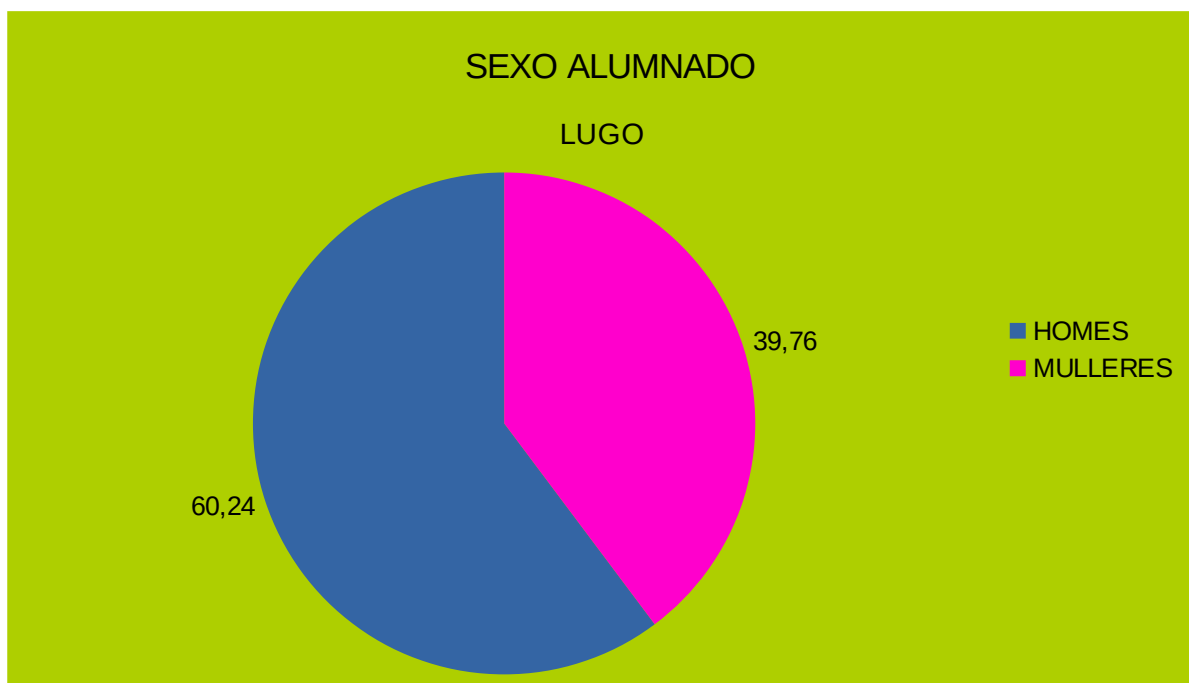

Sexo alumnado

	SEXO ALUMNADO				
	A CORUÑA	LUGO	OURENSE	PONTEVEDRA	GALICIA
HOMES	50,54	60,24	50,35	38,06	50,84
MULLERES	49,46	39,76	49,65	61,94	49,16
	100	100	100	100	100

Gráf.sexos A Coruña

Gráfico sexos Lugo

Gráfico sexos Ourense

Gráfico sexos Pontevedra

Gráfico sexos Galicia