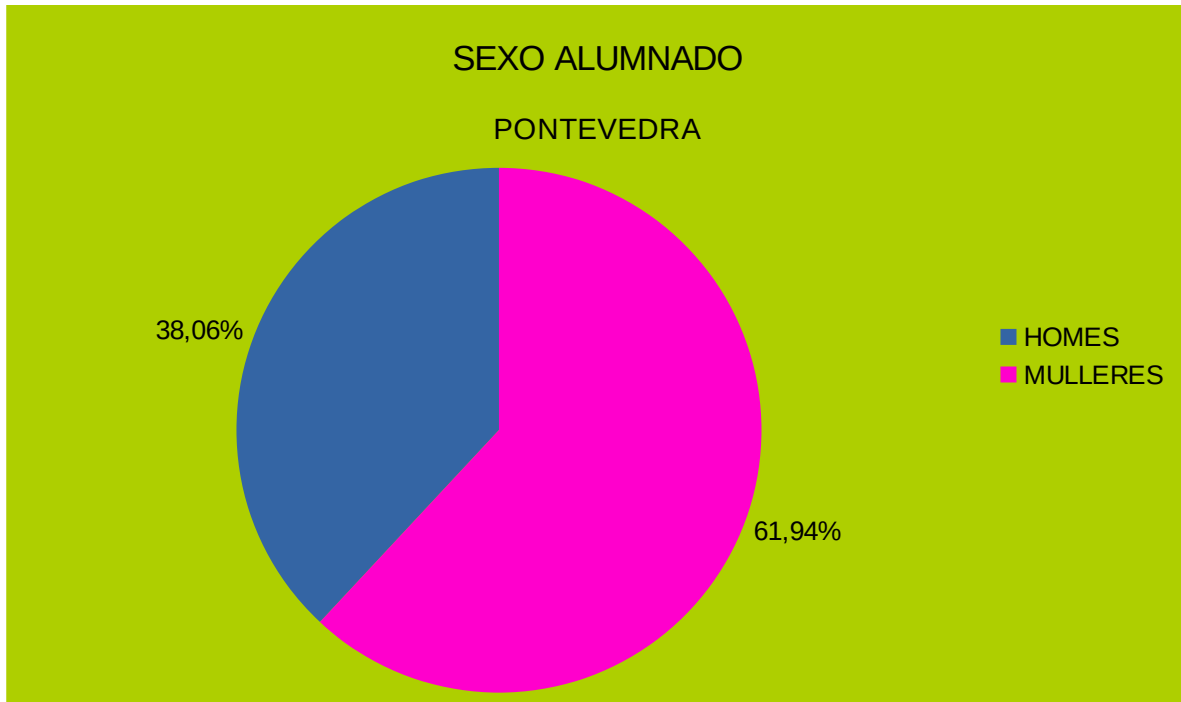

Sexo alumnado

	SEXO ALUMNADO				
	A CORUÑA	LUGO	OURENSE	PONTEVEDRA	GALICIA
HOMES	50,54	60,24	50,35	38,06	50,84
MULLERES	49,46	39,76	49,65	61,94	49,16
	100	100	100	100	100

Gráf.sexos A Coruña

Gráfico sexos Lugo

Gráfico sexos Ourense

Gráfico sexos Pontevedra

Gráfico sexos Galicia