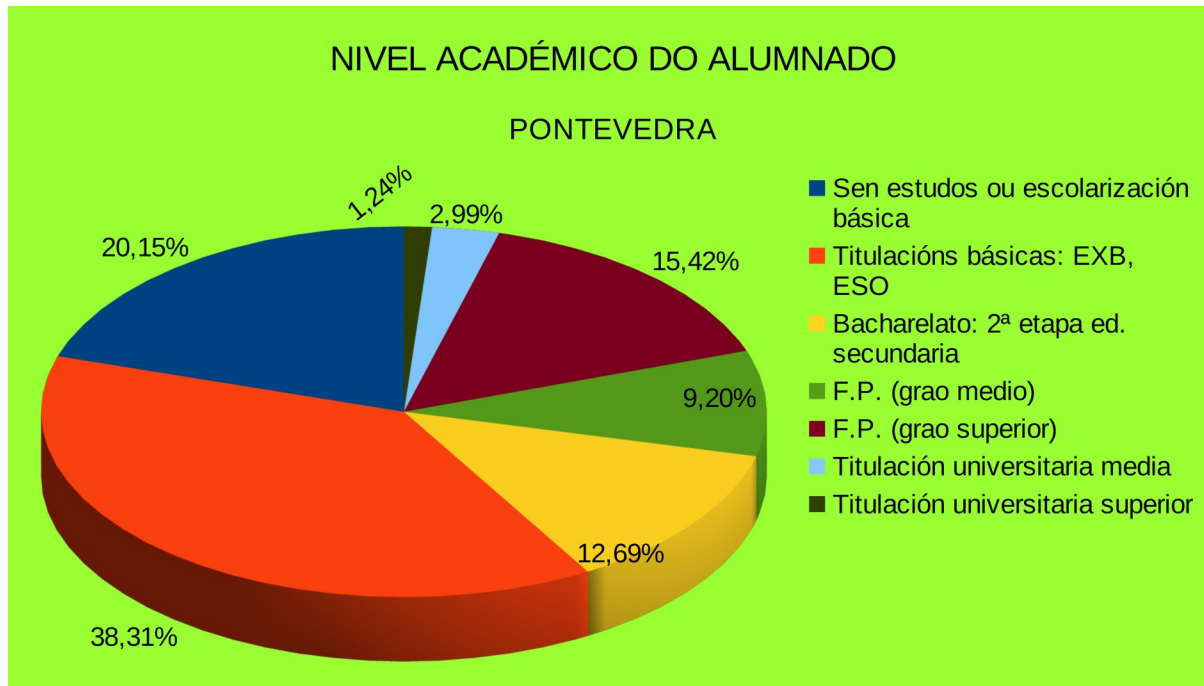

Nivel académico alumnado

	<b>NIVEL ACADÉMICO DO ALUMNADO</b>				
	<b>A CORUÑA</b>	<b>LUGO</b>	<b>OURENSE</b>	<b>PONTEVEDRA</b>	<b>GALICIA</b>
Sen estudos ou escolarización básica	22,89	31,47	35,99	20,15	28,56
Titulacións básicas: EXB, ESO	35,64	32,32	34,26	38,31	34,81
Bacharelato: 2ª etapa ed. secundaria	13,61	10,83	8,13	12,69	11,06
F.P. (grao medio)	12,31	9,14	11,94	9,20	10,67
F.P. (grao superior)	11,88	12,69	7,27	15,42	11,50
Titulación universitaria media	2,16	2,03	1,21	2,99	2,02
Titulación universitaria superior	1,51	1,52	1,21	1,24	1,38

Gráfico niv.acad. A Coruña

Gráfico niv.acad. Lugo

Gráfico niv.acad. Ourense

Gráfico niv.acad.Pontevedra

Gráfico niv.acad. Galicia