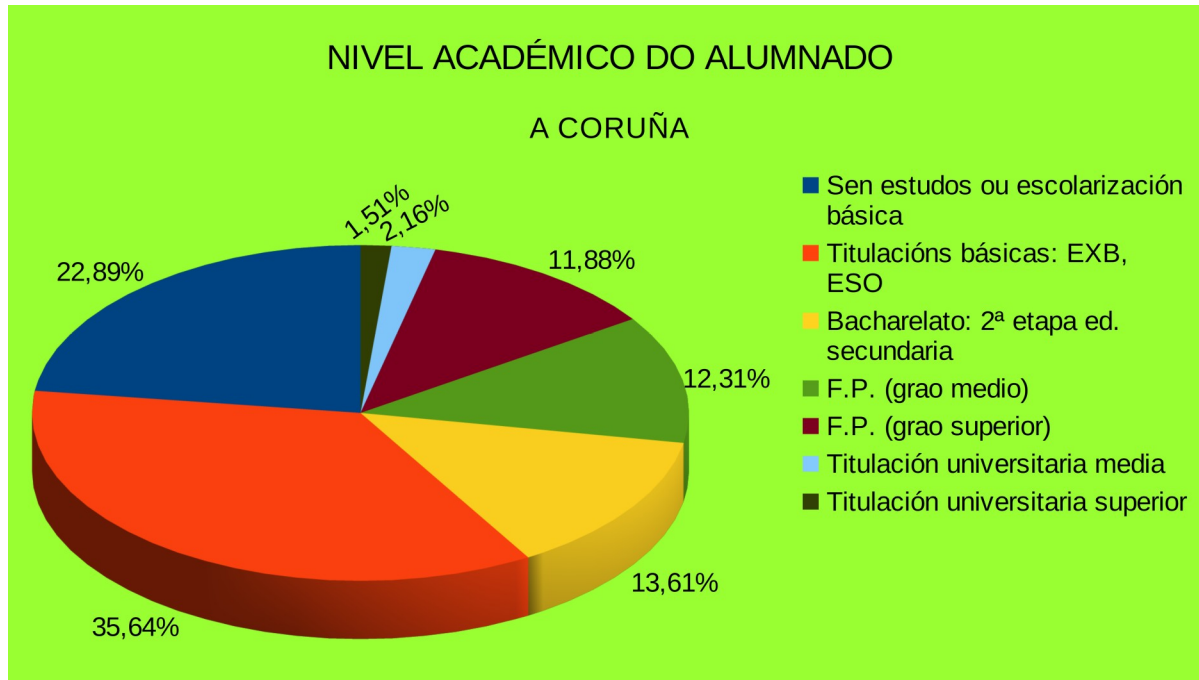

Nivel académico alumnado

	<b>NIVEL ACADÉMICO DO ALUMNADO</b>				
	<b>A CORUÑA</b>	<b>LUGO</b>	<b>OURENSE</b>	<b>PONTEVEDRA</b>	<b>GALICIA</b>
Sen estudos ou escolarización básica	22,89	31,47	35,99	20,15	28,56
Titulacións básicas: EXB, ESO	35,64	32,32	34,26	38,31	34,81
Bacharelato: 2ª etapa ed. secundaria	13,61	10,83	8,13	12,69	11,06
F.P. (grao medio)	12,31	9,14	11,94	9,20	10,67
F.P. (grao superior)	11,88	12,69	7,27	15,42	11,50
Titulación universitaria media	2,16	2,03	1,21	2,99	2,02
Titulación universitaria superior	1,51	1,52	1,21	1,24	1,38

Gráfico niv.acad. A Coruña

Gráfico niv.acad. Lugo

Gráfico niv.acad. Ourense

Gráfico niv.acad.Pontevedra

Gráfico niv.acad. Galicia