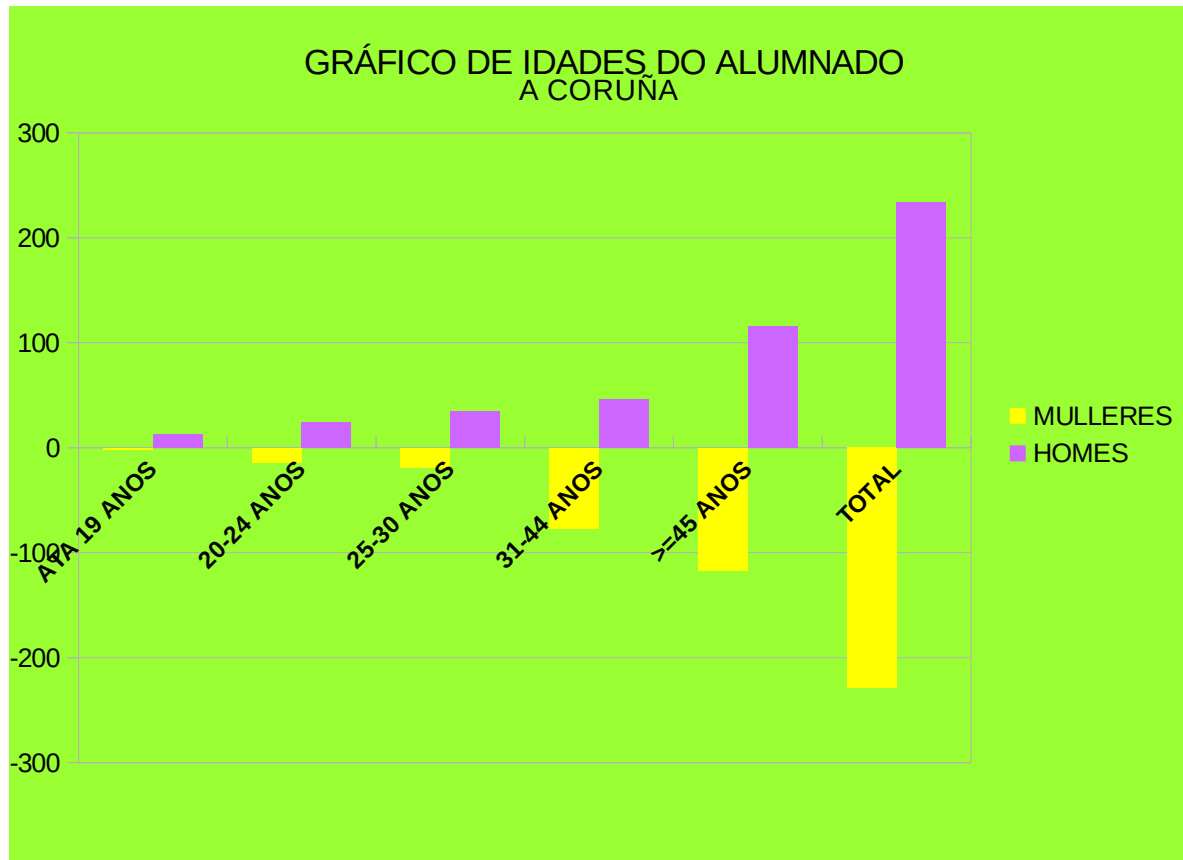

Grupos Idade

GRUPOS DE IDADE DO ALUMNADO

	A CORUÑA	LUGO	OURENSE	PONTEVEDRA	GALICIA
ATA 19 ANOS	3,24	3,72	3,11	3,48	3,39
20-24 ANOS	8,21	11,84	10,55	9,70	10,23
25-30 ANOS	11,66	11,01	12,46	13,18	12,00
31-44 ANOS	26,57	28,76	25,09	35,82	28,61
>=45 ANOS	50,32	44,67	48,79	37,82	45,77
	100	100	100	100	100,00

	A CORUÑA		LUGO		OURENSE		PONTEVEDRA		GALICIA	
	MULLERES	HOMES	MULLERES	HOMES	MULLERES	HOMES	MULLERES	HOMES	MULLERES	HOMES
ATA 19 ANOS	-2	13	-4	18	-4	14	-2	12	-12	57
20-24 ANOS	-14	24	-20	50	-22	39	-14	25	-70	138
25-30 ANOS	-19	35	-26	39	-35	37	-32	21	-112	132
31-44 ANOS	-77	46	-81	89	-78	67	-98	46	-334	248
>=45 ANOS	-117	116	-104	160	-148	134	-103	49	-472	459
TOTAL	-229	234	-235	356	-287	291	-249	153	-1000	1034

Gráfico barras IDADE Coruña

Gráfico barras IDADE Lugo