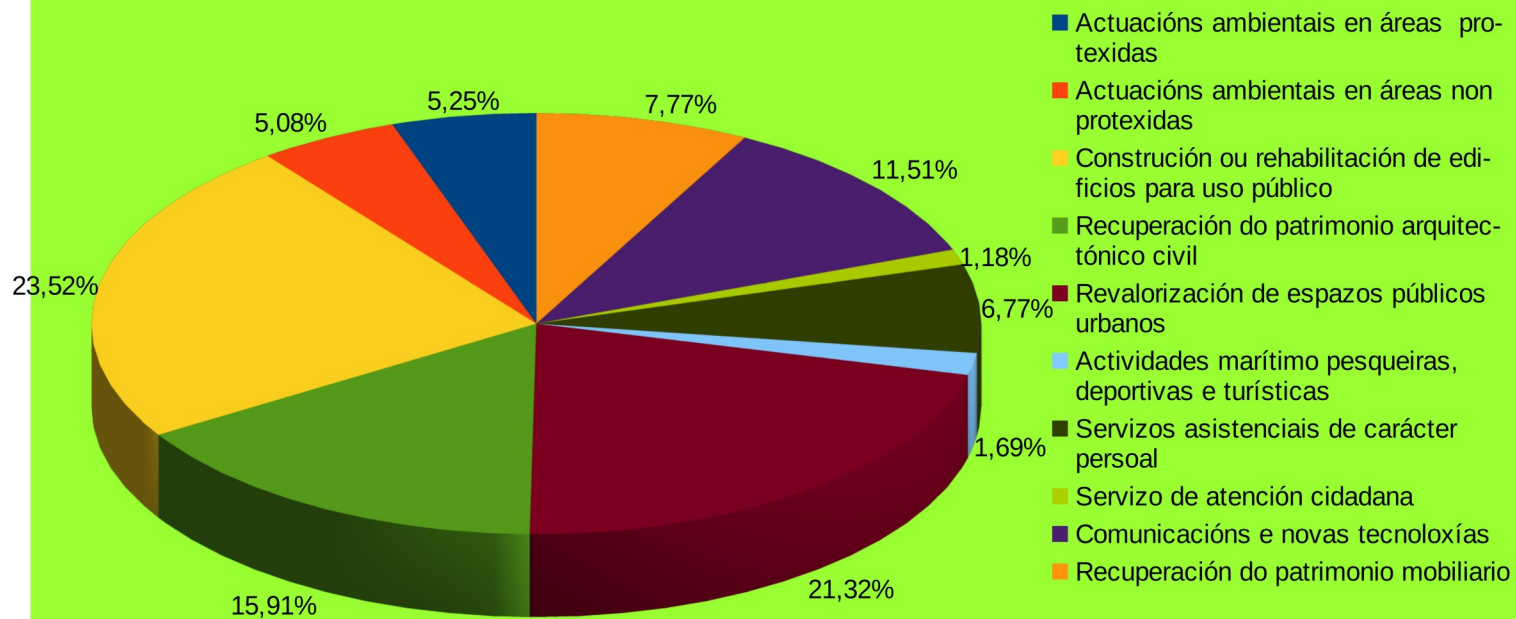

ÁREAS DE ACTUACIÓN

A CORUÑA

AREAS DE ACTUACIÓN

LUGO

ÁREAS DE ACTUACIÓN

OURENSE

ÁREAS DE ACTUACIÓN

PONTEVEDRA

Obradoiros de emprego en funcionamento en 2007

ÁREAS DE ACTUACIÓN DO ALUMNADO

	A CORUÑA	LUGO	OURENSE	PONTEVEDRA	GALICIA
Educación ambiental					
Artesanías					
Actuacións ambientais en áreas protexidas		5,25	1,73		2,02
Actuacións ambientais en áreas non protexidas	26,57	5,08	22,49	9,70	15,83
Construción ou rehabilitación de edificios para uso público	13,82	23,52	3,46	27,61	16,42
Energías limpas e recursos renovables	4,32				0,98
Recuperación do patrimonio arquitectónico civil		15,91	6,75		6,54
Servizos de atención cidadana					
Revalorización de espazos públicos urbanos	21,81	21,32	54,15	9,45	28,42
Actividades marítimo pesqueiras, deportivas e turísticas	3,24	1,69	0,69	34,83	8,31
Servizos asistenciais de carácter persoal	24,19	6,77	7,27	10,95	11,70
Servizo de atención cidadana		1,18			0,34
Comunicacións e novas tecnoloxías		11,51		4,98	4,33
Defensa e recuperación da flora e fauna					
Recuperación do patrimonio mobiliario	3,89	7,77		2,48	3,64
Recuperación do patrimonio arquitectónico relixioso					
Actividades agropecuarias	2,16		3,46		1,47
	100,00	100,00	100,00	100,00	