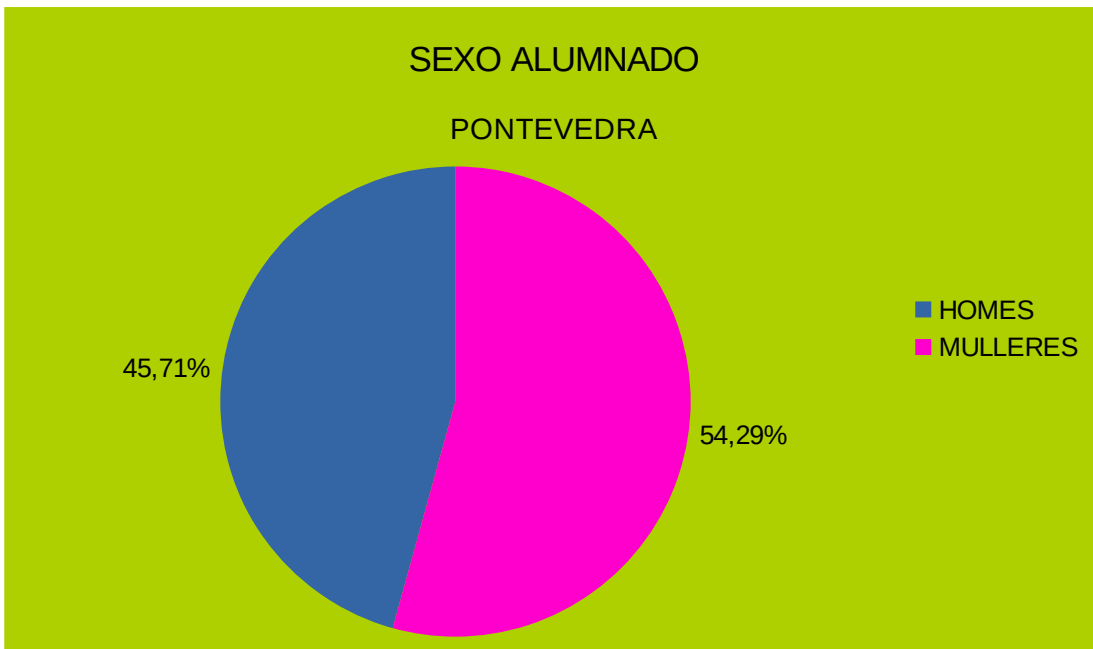

Sexo alumnado

|          | <b>SEXO ALUMNADO</b> |       |         |            |         |
|----------|----------------------|-------|---------|------------|---------|
|          | A CORUÑA             | LUGO  | OURENSE | PONTEVEDRA | GALICIA |
| HOMES    | 46,28                | 62,33 | 49,21   | 45,71      | 51,05   |
| MULLERES | 53,72                | 37,67 | 50,79   | 54,29      | 48,95   |
|          | 100                  | 100   | 100     | 100        | 100     |

Gráf.sexos A Coruña

Gráfico sexos Lugo

Gráfico sexos Ourense

Gráfico sexos Pontevedra

Gráfico sexos Galicia