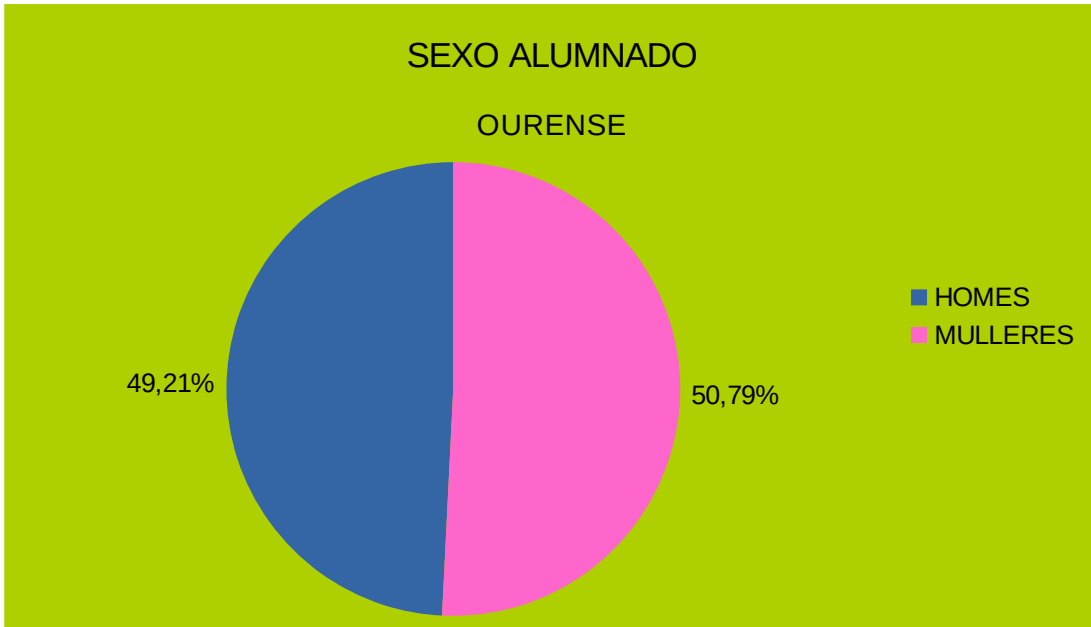

Sexo alumnado

|          | <b>SEXO ALUMNADO</b> |       |         |            |         |
|----------|----------------------|-------|---------|------------|---------|
|          | A CORUÑA             | LUGO  | OURENSE | PONTEVEDRA | GALICIA |
| HOMES    | 46,28                | 62,33 | 49,21   | 45,71      | 51,05   |
| MULLERES | 53,72                | 37,67 | 50,79   | 54,29      | 48,95   |
|          | 100                  | 100   | 100     | 100        | 100     |

Gráf.sexos A Coruña

Gráfico sexos Lugo

Gráfico sexos Ourense

Gráfico sexos Pontevedra

Gráfico sexos Galicia