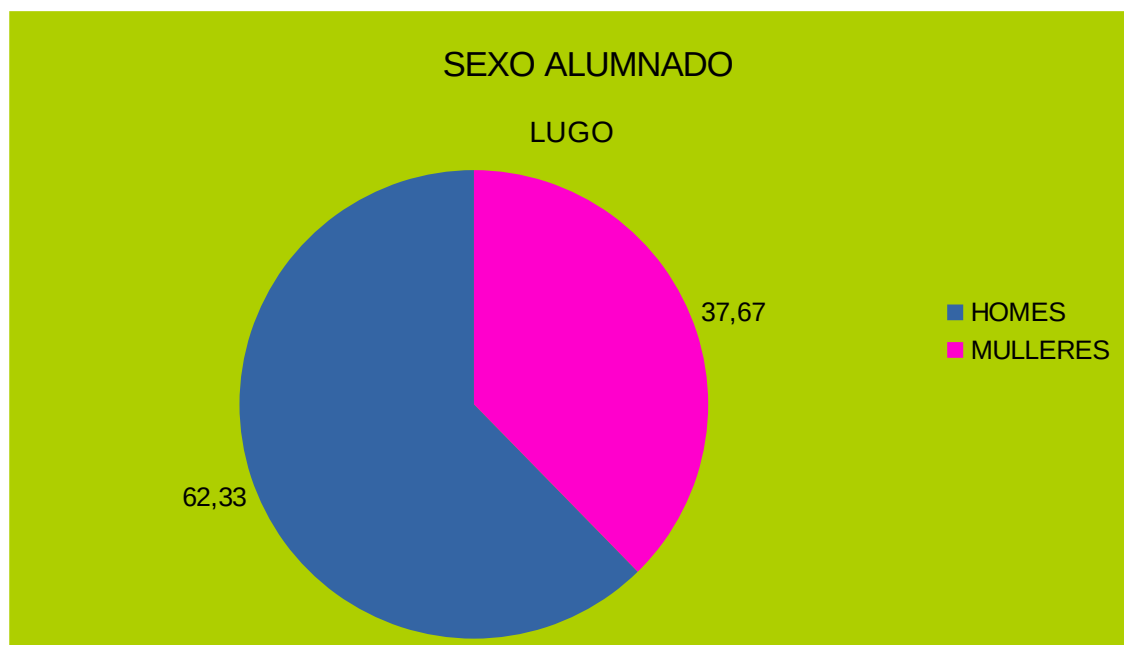

Sexo alumnado

|          | <b>SEXO ALUMNADO</b> |       |         |            |         |
|----------|----------------------|-------|---------|------------|---------|
|          | A CORUÑA             | LUGO  | OURENSE | PONTEVEDRA | GALICIA |
| HOMES    | 46,28                | 62,33 | 49,21   | 45,71      | 51,05   |
| MULLERES | 53,72                | 37,67 | 50,79   | 54,29      | 48,95   |
|          | 100                  | 100   | 100     | 100        | 100     |

Gráf.sexos A Coruña

Gráfico sexos Lugo

Gráfico sexos Ourense

Gráfico sexos Pontevedra

Gráfico sexos Galicia