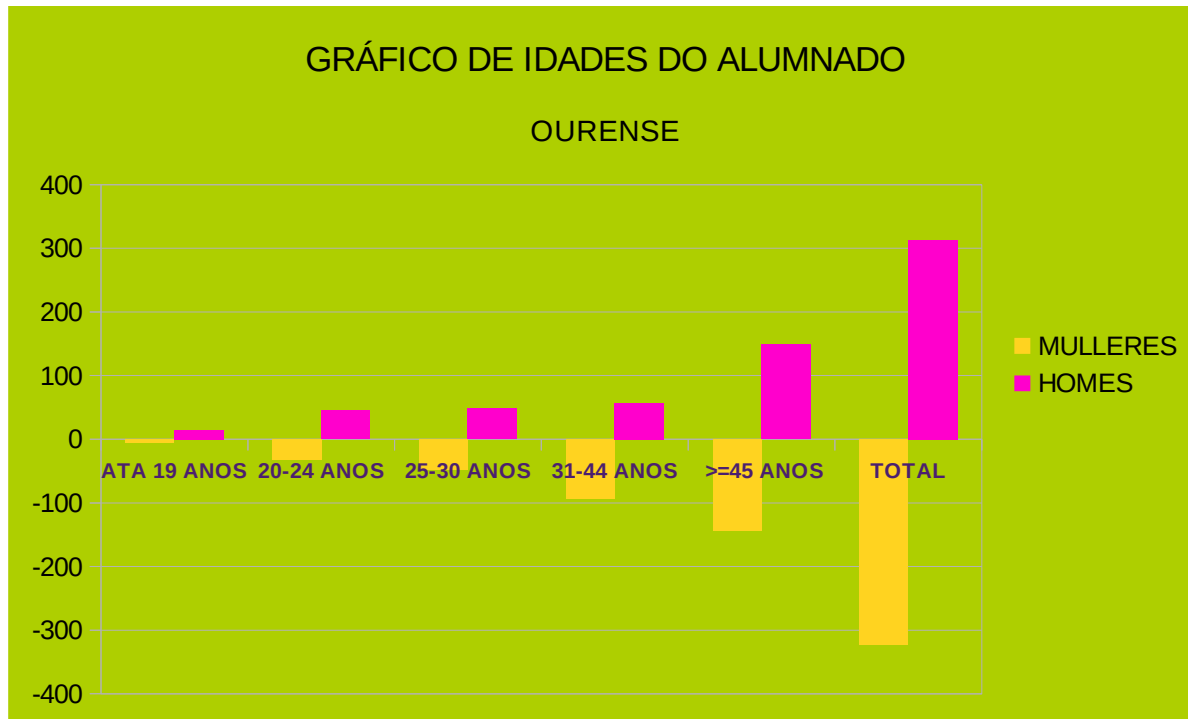

Grupos Idade

GRUPOS DE IDADE DO ALUMNADO

	A CORUÑA	LUGO	OURENSE	PONTEVEDRA	GALICIA
ATA 19 ANOS	2,15	3,89	2,99	3,06	3,02
20-24 ANOS	9,42	11,32	12,11	10,82	10,93
25-30 ANOS	13,72	10,98	15,09	15,92	13,86
31-44 ANOS	29,42	31,92	23,74	37,14	30,13
>=45 ANOS	45,29	41,89	46,07	33,06	42,06
	100	100	100	100	100,00

	A CORUÑA		LUGO		OURENSE		PONTEVEDRA		GALICIA	
	MULLERES	HOMES	MULLERES	HOMES	MULLERES	HOMES	MULLERES	HOMES	MULLERES	HOMES
ATA 19 ANOS	0	13	-4	19	-5	14	-2	13	-11	59
20-24 ANOS	-28	29	-15	52	-32	45	-20	33	-95	159
25-30 ANOS	-38	45	-28	37	-48	48	-39	39	-153	169
31-44 ANOS	-117	61	-88	101	-94	57	-114	69	-413	287
>=45 ANOS	-142	132	-88	160	-144	149	-91	71	-465	512
TOTAL	-325	280	-223	369	-323	313				

Gráfico barras IDADE Lugo

Gráfico barras IDADE Ourense

Gráfico barras IDADE Pontevedra

Gráfico barras IDADE Pontevedra

Gráfico barras IDADE Galicia