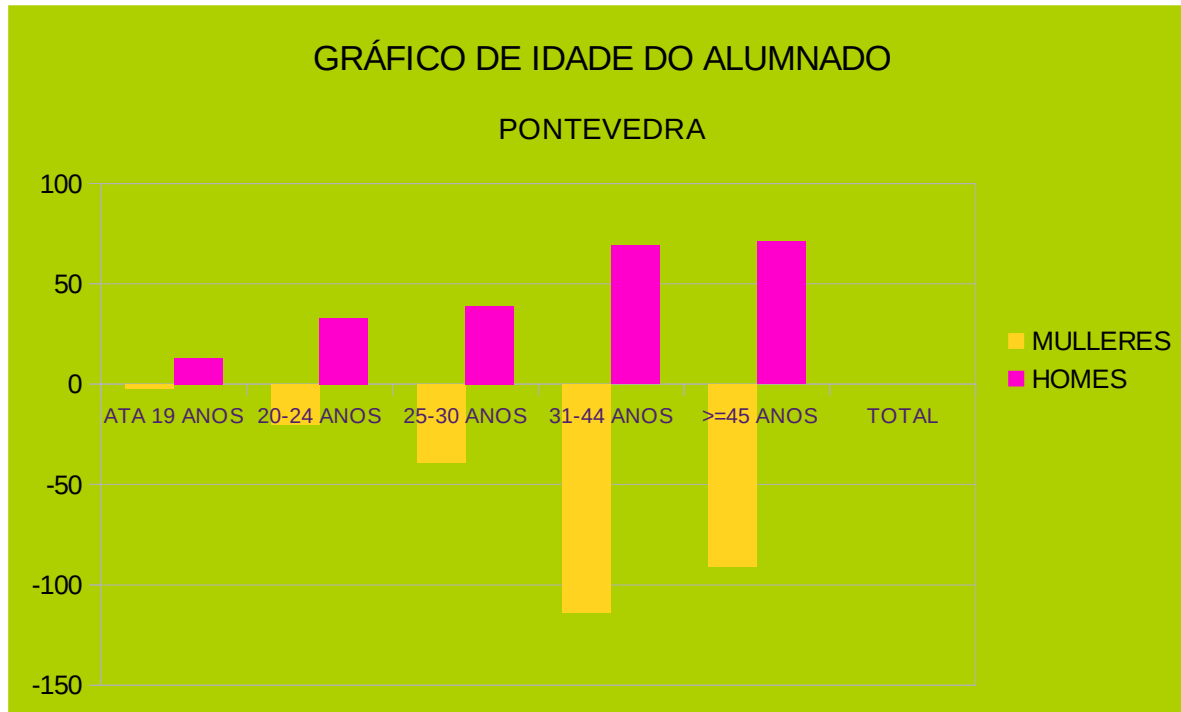

Grupos Idade

GRUPOS DE IDADE DO ALUMNADO

	A CORUÑA	LUGO	OURENSE	PONTEVEDRA	GALICIA
ATA 19 ANOS	2,15	3,89	2,99	3,06	3,02
20-24 ANOS	9,42	11,32	12,11	10,82	10,93
25-30 ANOS	13,72	10,98	15,09	15,92	13,86
31-44 ANOS	29,42	31,92	23,74	37,14	30,13
>=45 ANOS	45,29	41,89	46,07	33,06	42,06
	100	100	100	100	100,00

	A CORUÑA		LUGO		OURENSE		PONTEVEDRA		GALICIA	
	MULLERES	HOMES	MULLERES	HOMES	MULLERES	HOMES	MULLERES	HOMES	MULLERES	HOMES
ATA 19 ANOS	0	13	-4	19	-5	14	-2	13	-11	59
20-24 ANOS	-28	29	-15	52	-32	45	-20	33	-95	159
25-30 ANOS	-38	45	-28	37	-48	48	-39	39	-153	169
31-44 ANOS	-117	61	-88	101	-94	57	-114	69	-413	287
>=45 ANOS	-142	132	-88	160	-144	149	-91	71	-465	512
TOTAL	-325	280	-223	369	-323	313				

Gráfico barras IDADE Lugo

Gráfico barras IDADE Ourense

Gráfico barras IDADE Pontevedra

Gráfico barras IDADE Pontevedra

Gráfico barras IDADE Galicia