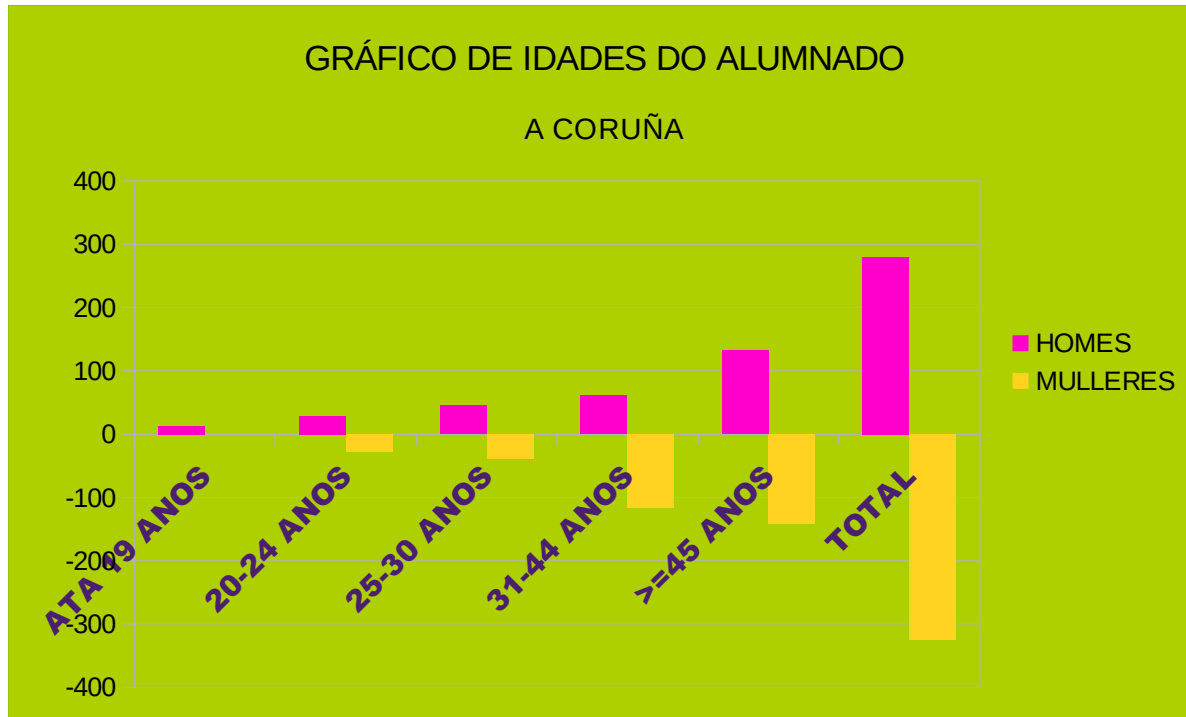

Grupos Idade

GRUPOS DE IDADE DO ALUMNADO

	A CORUÑA	LUGO	OURENSE	PONTEVEDRA	GALICIA
ATA 19 ANOS	2,15	3,89	2,99	3,06	3,02
20-24 ANOS	9,42	11,32	12,11	10,82	10,93
25-30 ANOS	13,72	10,98	15,09	15,92	13,86
31-44 ANOS	29,42	31,92	23,74	37,14	30,13
>=45 ANOS	45,29	41,89	46,07	33,06	42,06
	100	100	100	100	100,00

	A CORUÑA		LUGO		OURENSE		PONTEVEDRA		GALICIA	
	MULLERES	HOMES	MULLERES	HOMES	MULLERES	HOMES	MULLERES	HOMES	MULLERES	HOMES
ATA 19 ANOS	0	13	-4	19	-5	14	-2	13	-11	59
20-24 ANOS	-28	29	-15	52	-32	45	-20	33	-95	159
25-30 ANOS	-38	45	-28	37	-48	48	-39	39	-153	169
31-44 ANOS	-117	61	-88	101	-94	57	-114	69	-413	287
>=45 ANOS	-142	132	-88	160	-144	149	-91	71	-465	512
TOTAL	-325	280	-223	369	-323	313				

Gráfico barras IDADE Lugo

Gráfico barras IDADE Ourense

Gráfico barras IDADE Pontevedra

Gráfico barras IDADE Pontevedra

Gráfico barras IDADE Galicia