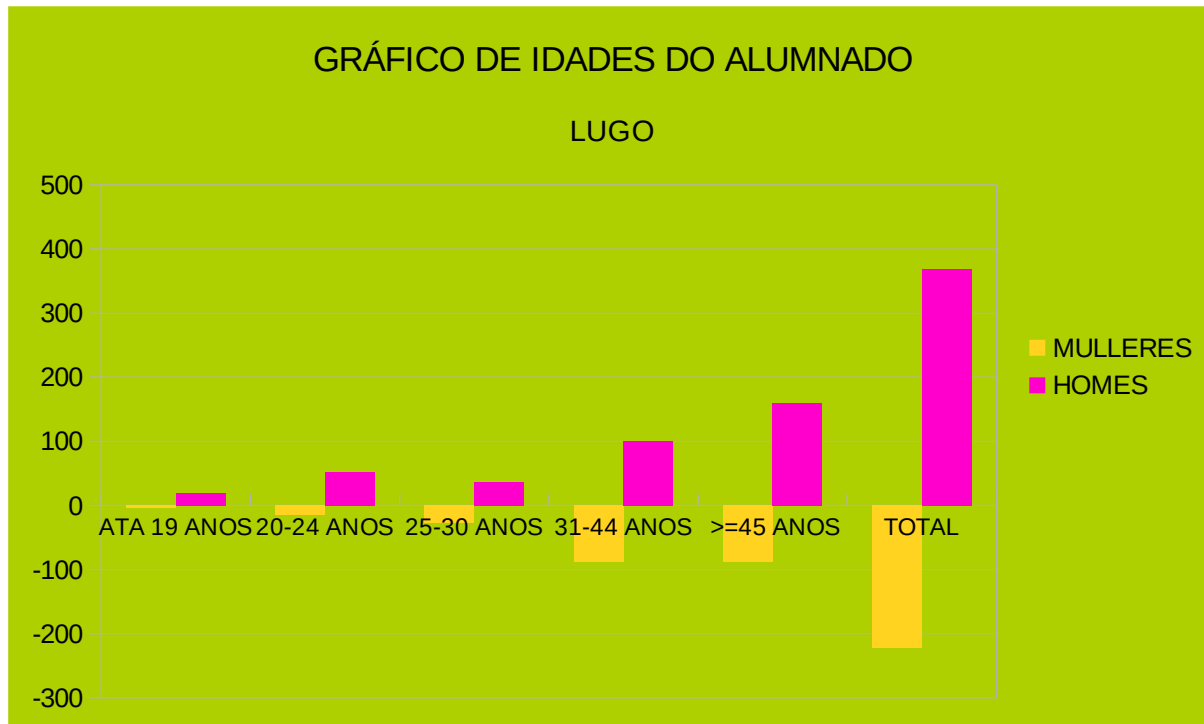

Grupos Idade

GRUPOS DE IDADE DO ALUMNADO

	A CORUÑA	LUGO	OURENSE	PONTEVEDRA	GALICIA
ATA 19 ANOS	2,15	3,89	2,99	3,06	3,02
20-24 ANOS	9,42	11,32	12,11	10,82	10,93
25-30 ANOS	13,72	10,98	15,09	15,92	13,86
31-44 ANOS	29,42	31,92	23,74	37,14	30,13
>=45 ANOS	45,29	41,89	46,07	33,06	42,06
	100	100	100	100	100,00

	A CORUÑA		LUGO		OURENSE		PONTEVEDRA		GALICIA	
	MULLERES	HOMES	MULLERES	HOMES	MULLERES	HOMES	MULLERES	HOMES	MULLERES	HOMES
ATA 19 ANOS	0	13	-4	19	-5	14	-2	13	-11	59
20-24 ANOS	-28	29	-15	52	-32	45	-20	33	-95	159
25-30 ANOS	-38	45	-28	37	-48	48	-39	39	-153	169
31-44 ANOS	-117	61	-88	101	-94	57	-114	69	-413	287
>=45 ANOS	-142	132	-88	160	-144	149	-91	71	-465	512
TOTAL	-325	280	-223	369	-323	313				

Gráfico barras IDADE Lugo

Gráfico barras IDADE Ourense

Gráfico barras IDADE Pontevedra

Gráfico barras IDADE Pontevedra

Gráfico barras IDADE Galicia