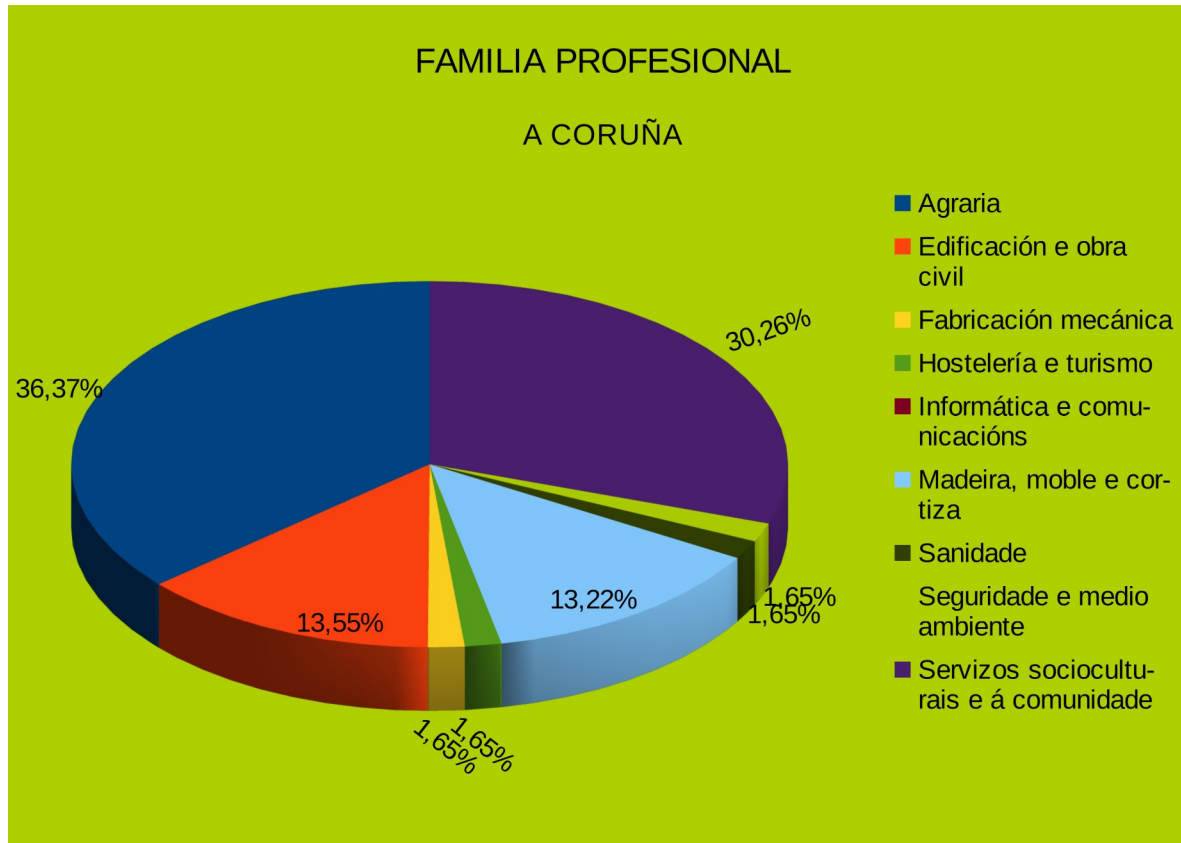

Familia Profesional

FAMILIA PROFESIONAL

	A CORUÑA	LUGO	OURENSE	PONTEVEDRA	GALICIA
Agraria	36,36	23,48	51,26	24,49	34,65
Administración e xestión					
Actividades físicas e deportivas					
Industrial alimentarias					
Artes e artesanías					
Artes gráficas				2,04	0,43
Edificación e obra civil	13,55	50,68	32,55	19,18	29,40
Electricidade e electrónica					
Enerxía e auga		1,18			0,30
Fabricación mecánica	1,65			1,63	0,77
Hostelería e turismo	1,65	1,69	1,57	22,45	6,03
Imaxe e son		4,56	0,79		1,38
Informática e comunicacións			1,57	8,16	2,15
Seguridade e medio ambiente					
Madeira, moble e cortiza	13,22	9,46	3,46	13,88	9,73
Marítimo pesqueira					
Comercio e Marketing			0,79		0,22
Sanidade	1,65		3,46		1,38
Seguridade e medio ambiente	1,65				0,43
Servizos socioculturais e á comunidade	30,25	8,95	4,56	8,16	13,13
	<i>100,00</i>	<i>100,00</i>	<i>100,00</i>	<i>100,00</i>	<i>100,00</i>

Gráfico Fam.Prof.A Coruña

Gráfico Fam.Prof. Lugo

Gráfico Fam. Prof. Galicia