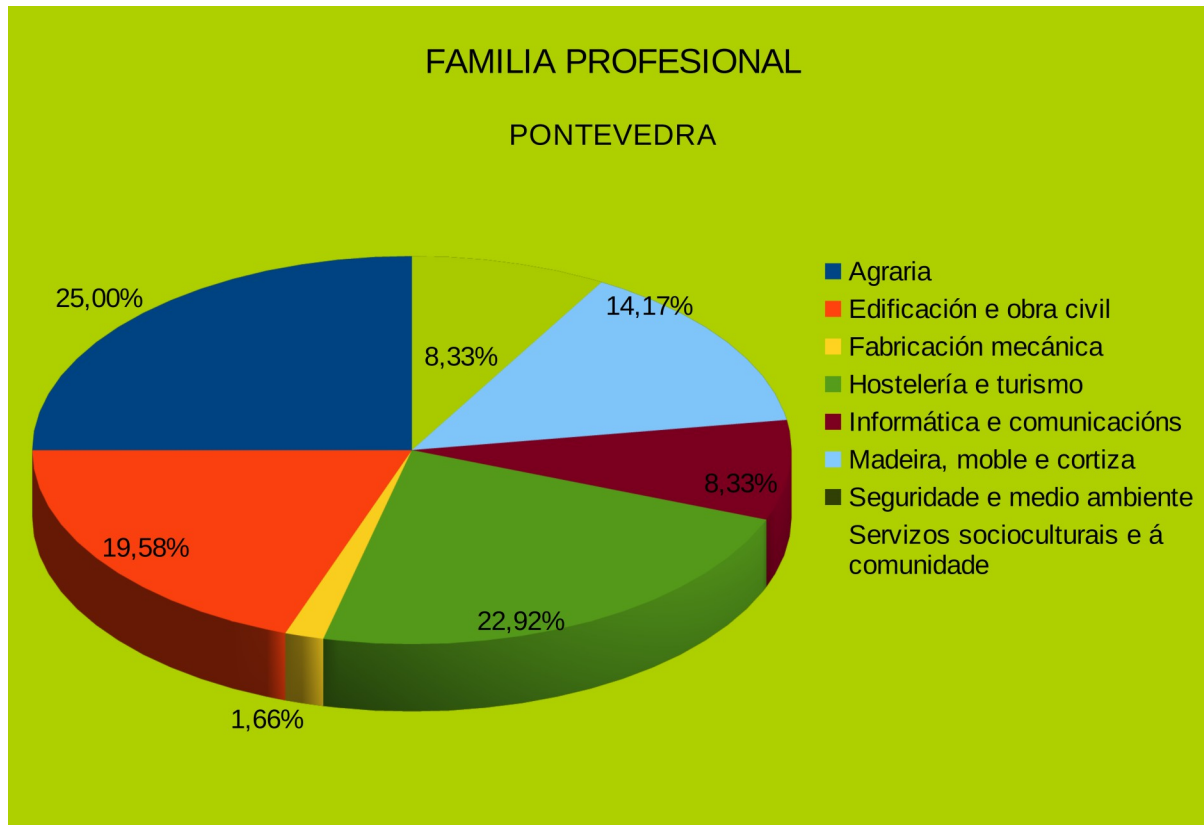

Familia Profesional

FAMILIA PROFESIONAL

	A CORUÑA	LUGO	OURENSE	PONTEVEDRA	GALICIA
Agraria	36,36	23,48	51,26	24,49	34,65
Administración e xestión					
Actividades físicas e deportivas					
Industrial alimentarias					
Artes e artesanías					
Artes gráficas				2,04	0,43
Edificación e obra civil	13,55	50,68	32,55	19,18	29,40
Electricidade e electrónica					
Enerxía e auga		1,18			0,30
Fabricación mecánica	1,65			1,63	0,77
Hostelería e turismo	1,65	1,69	1,57	22,45	6,03
Imaxe e son		4,56	0,79		1,38
Informática e comunicacións			1,57	8,16	2,15
Seguridade e medio ambiente					
Madeira, moble e cortiza	13,22	9,46	3,46	13,88	9,73
Marítimo pesqueira					
Comercio e Marketing			0,79		0,22
Sanidade	1,65		3,46		1,38
Seguridade e medio ambiente	1,65				0,43
Servizos socioculturais e á comunidade	30,25	8,95	4,56	8,16	13,13
	<i>100,00</i>	<i>100,00</i>	<i>100,00</i>	<i>100,00</i>	<i>100,00</i>

Gráfico Fam.Prof.A Coruña

Gráfico Fam.Prof. Lugo

Gráfico Fam. Prof. Galicia