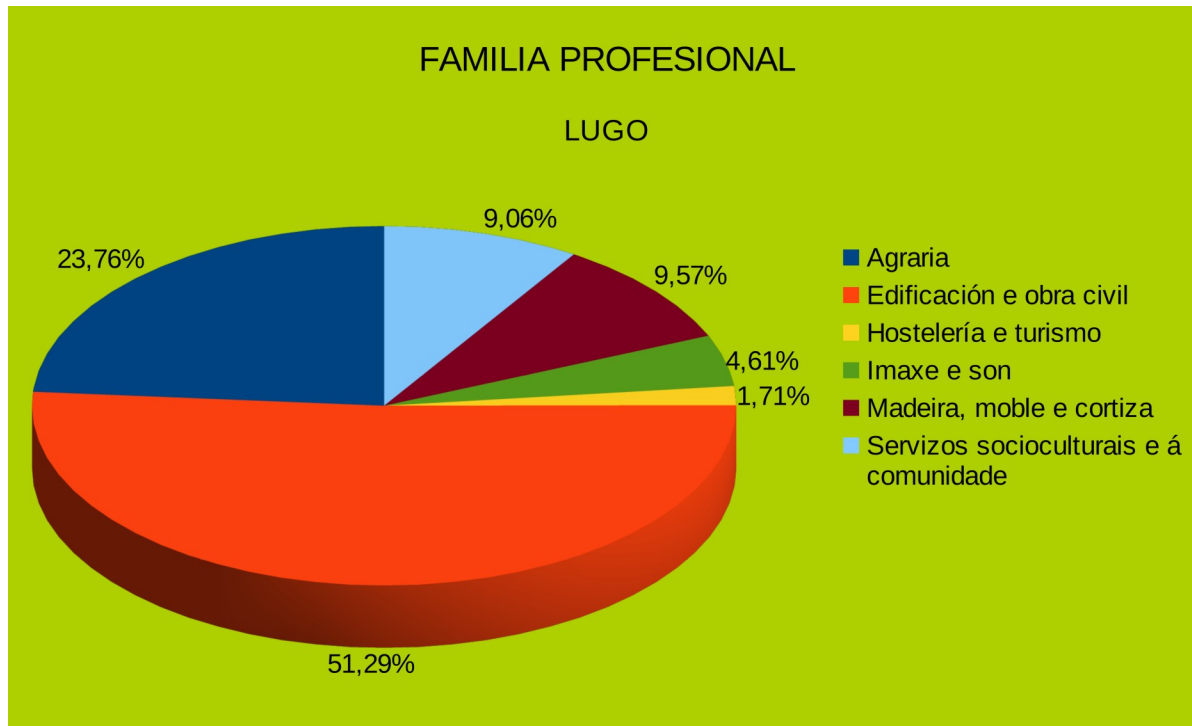

Familia Profesional

FAMILIA PROFESIONAL

	A CORUÑA	LUGO	OURENSE	PONTEVEDRA	GALICIA
Agraria	36,36	23,48	51,26	24,49	34,65
Administración e xestión					
Actividades físicas e deportivas					
Industrial alimentarias					
Artes e artesanías					
Artes gráficas				2,04	0,43
Edificación e obra civil	13,55	50,68	32,55	19,18	29,40
Electricidade e electrónica					
Enerxía e auga		1,18			0,30
Fabricación mecánica	1,65			1,63	0,77
Hostelería e turismo	1,65	1,69	1,57	22,45	6,03
Imaxe e son		4,56	0,79		1,38
Informática e comunicacións			1,57	8,16	2,15
Seguridade e medio ambiente					
Madeira, moble e cortiza	13,22	9,46	3,46	13,88	9,73
Marítimo pesqueira					
Comercio e Marketing			0,79		0,22
Sanidade	1,65		3,46		1,38
Seguridade e medio ambiente	1,65				0,43
Servizos socioculturais e á comunidade	30,25	8,95	4,56	8,16	13,13
	<i>100,00</i>	<i>100,00</i>	<i>100,00</i>	<i>100,00</i>	<i>100,00</i>

Gráfico Fam.Prof.A Coruña

Gráfico Fam.Prof. Lugo

Gráfico Fam. Prof. Galicia