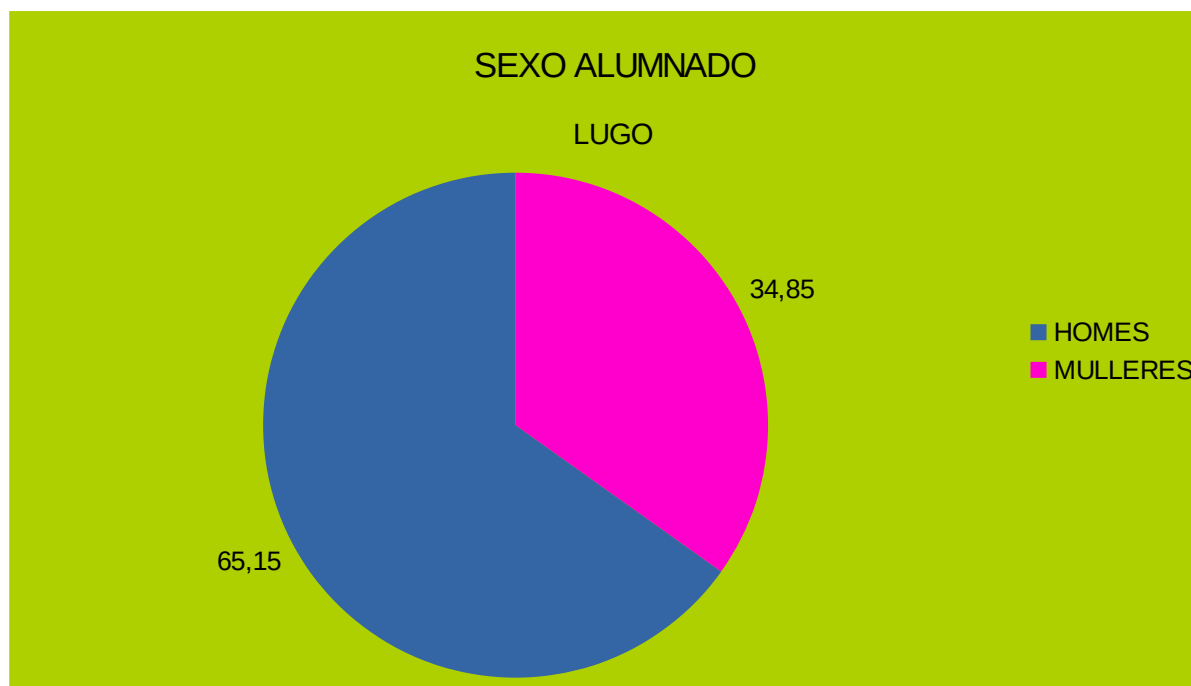

Sexo alumnado

	SEXO ALUMNADO				
	A CORUÑA	LUGO	OURENSE	PONTEVEDRA	GALICIA
HOMES	48,56	65,15	53,58	45,45	49,87
MULLERES	51,44	34,85	46,42	54,55	50,13
	100	100	100	100	100

Gráf.sexos A Coruña

Gráfico sexos Lugo

Gráfico sexos Lugo

Gráfico sexos Ourense

Gráfico sexos Pontevedra

Gráfico sexos Galicia