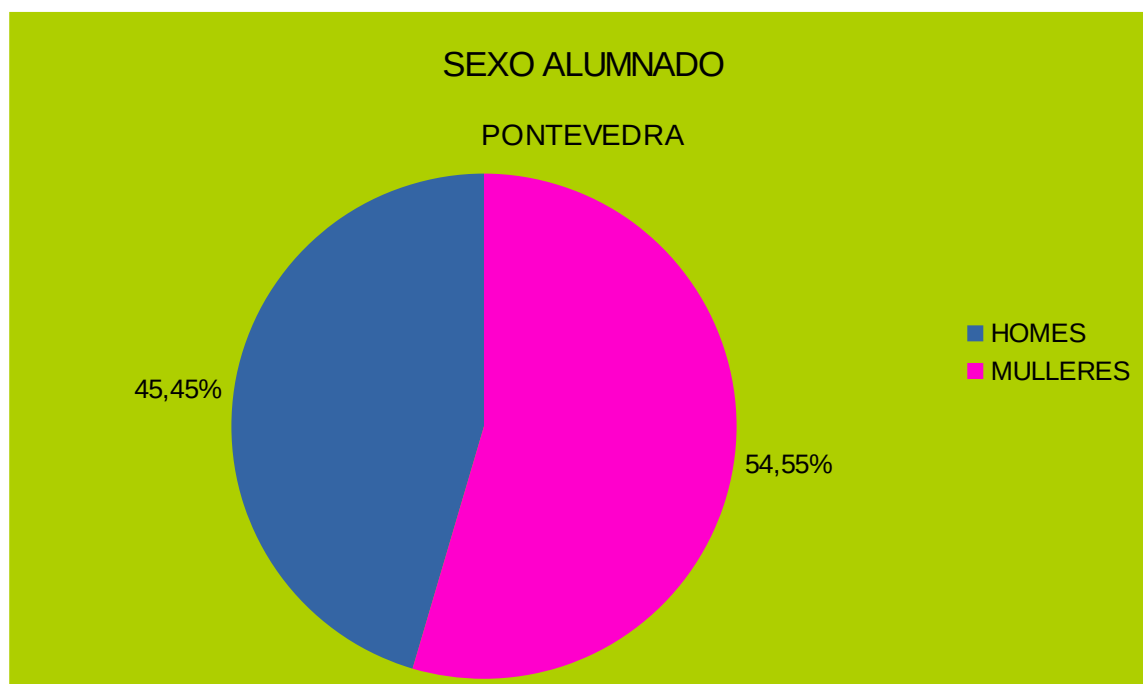

Sexo alumnado

	SEXO ALUMNADO				
	A CORUÑA	LUGO	OURENSE	PONTEVEDRA	GALICIA
HOMES	48,56	65,15	53,58	45,45	49,87
MULLERES	51,44	34,85	46,42	54,55	50,13
	100	100	100	100	100

Gráf.sexos A Coruña

Gráfico sexos Lugo

Gráfico sexos Lugo

Gráfico sexos Ourense

Gráfico sexos Pontevedra

Gráfico sexos Galicia