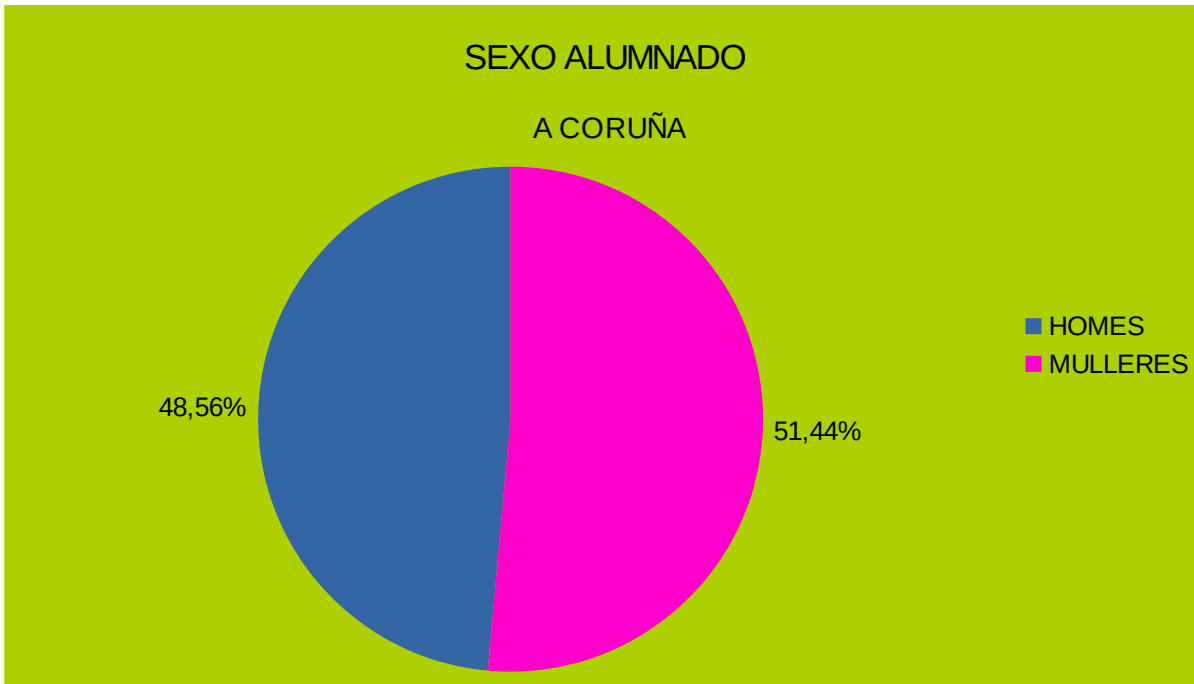

Sexo alumnado

	SEXO ALUMNADO				
	A CORUÑA	LUGO	OURENSE	PONTEVEDRA	GALICIA
HOMES	48,56	65,15	53,58	45,45	49,87
MULLERES	51,44	34,85	46,42	54,55	50,13
	100	100	100	100	100

Gráf.sexos A Coruña

Gráfico sexos Lugo

Gráfico sexos Lugo

Gráfico sexos Ourense

Gráfico sexos Pontevedra

Gráfico sexos Galicia