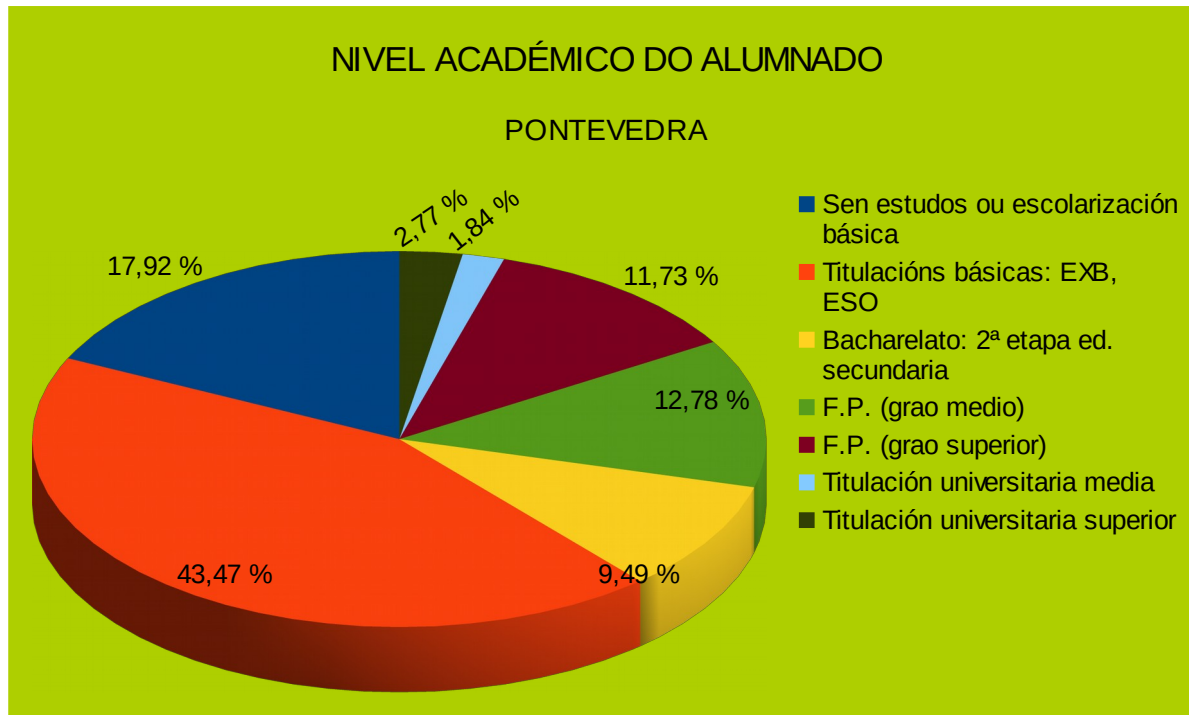

Nivel académico alumnado

	NIVEL ACADÉMICO DO ALUMNADO				
	A CORUÑA	LUGO	OURENSE	PONTEVEDRA	GALICIA
Sen estudos ou escolarización básica	20,93	34,85	34,36	17,92	24,35
Titulacións básicas: EXB, ESO	39,14	33,33	39,74	43,47	40,40
Bacharelato: 2ª etapa ed. secundaria	11,91	5,30	9,12	9,49	9,96
F.P. (grao medio)	12,43	7,58	7,49	12,78	10,97
F.P. (grao superior)	11,52	10,61	6,51	11,73	10,18
Titulación universitaria media	2,09	3,79	1,31	1,84	1,89
Titulación universitaria superior	1,96	4,55	1,47	2,77	2,25

Gráfico niv.acad. A Coruña

Gráfico niv.acad. Lugo

Gráfico niv.acad. Ourense

Gráfico niv.acad.Pontevedra

Gráfico niv.acad. Galicia