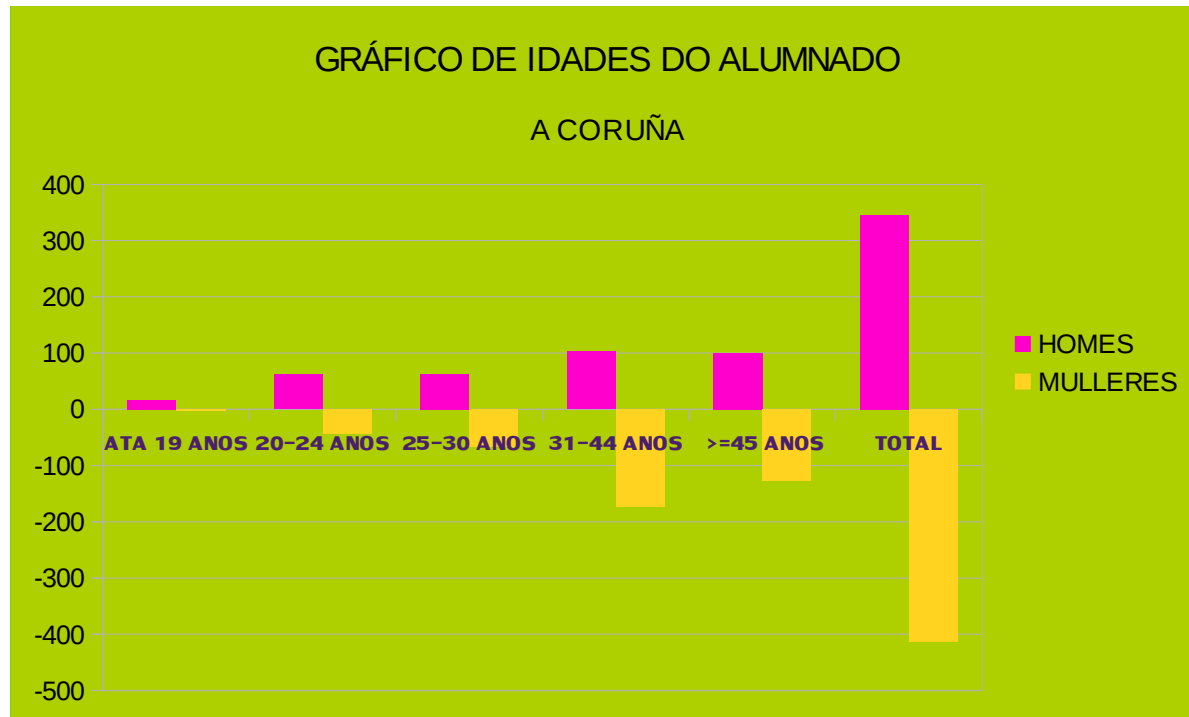

Grupos Idade

GRUPOS DE IDADE DO ALUMNADO

	A CORUÑA	LUGO	OURENSE	PONTEVEDRA	GALICIA
ATA 19 ANOS	3,14	2,27	3,42	2,64	3,00
20-24 ANOS	14,53	12,88	15,96	13,83	14,57
25-30 ANOS	15,05	9,85	14,17	17,13	15,20
31-44 ANOS	30,89	28,79	22,96	36,5	30,53
>=45 ANOS	36,39	46,21	43,49	29,91	36,70
	100	100	100	100	100,00

	A CORUÑA		LUGO		OURENSE		PONTEVEDRA		GALICIA	
	MULLERES	HOMES	MULLERES	HOMES	MULLERES	HOMES	MULLERES	HOMES	MULLERES	HOMES
ATA 19 ANOS	-3	17	0	3	-3	17	-3	17	-7	61
20-24 ANOS	-43	62	-3	14	-43	62	-43	62	-120	211
25-30 ANOS	-67	63	-6	7	-67	63	-67	63	-181	164
31-44 ANOS	-174	103	-17	21	-174	103	-174	103	-420	273
>=45 ANOS	-127	100	-20	41	-127	100	-127	100	-410	423
TOTAL	-414	345	-46	86	-414	345	-414	345	-1138	1132

Gráfico barras IDADE Coruña

Gráfico barras IDADE Lugo

Gráfico barras IDADE Ourense

Gráfico barras IDADE Pontevedra

Gráfico barras IDADE Pontevedra

Gráfico barras IDADE Galicia