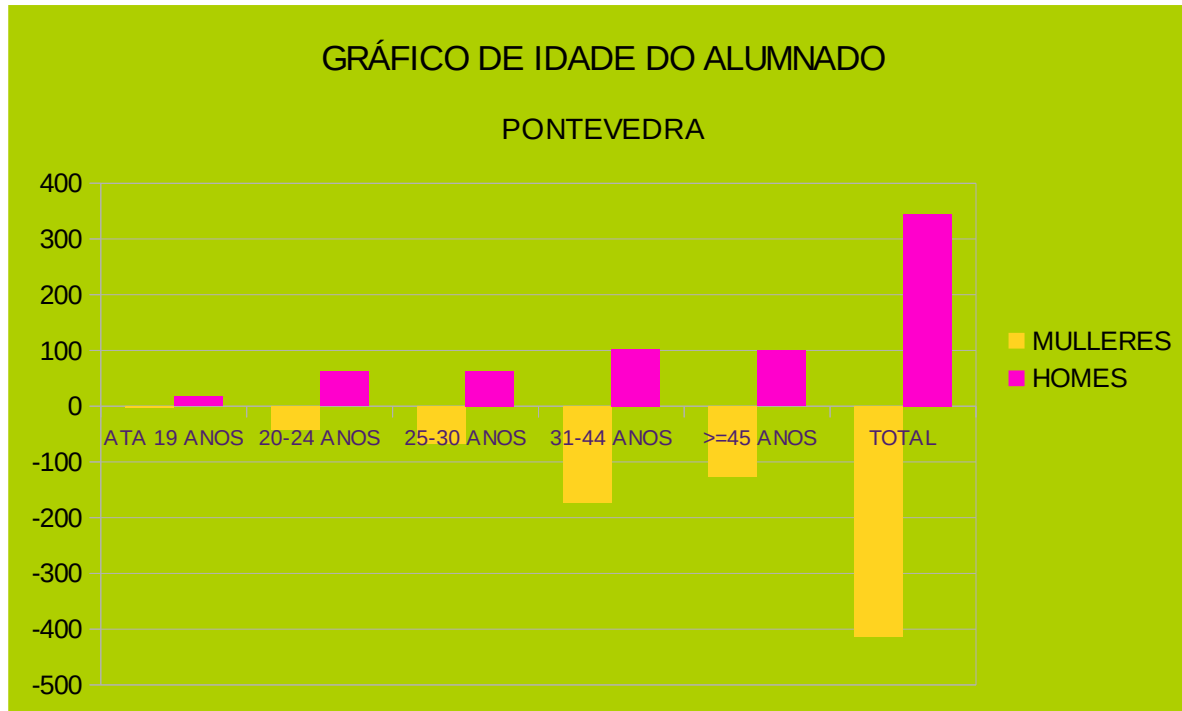

Grupos Idade

GRUPOS DE IDADE DO ALUMNADO

	A CORUÑA	LUGO	OURENSE	PONTEVEDRA	GALICIA
ATA 19 ANOS	3,14	2,27	3,42	2,64	3,00
20-24 ANOS	14,53	12,88	15,96	13,83	14,57
25-30 ANOS	15,05	9,85	14,17	17,13	15,20
31-44 ANOS	30,89	28,79	22,96	36,5	30,53
>=45 ANOS	36,39	46,21	43,49	29,91	36,70
	100	100	100	100	100,00

	A CORUÑA		LUGO		OURENSE		PONTEVEDRA		GALICIA	
	MULLERES	HOMES	MULLERES	HOMES	MULLERES	HOMES	MULLERES	HOMES	MULLERES	HOMES
ATA 19 ANOS	-3	17	0	3	-3	17	-3	17	-7	61
20-24 ANOS	-43	62	-3	14	-43	62	-43	62	-120	211
25-30 ANOS	-67	63	-6	7	-67	63	-67	63	-181	164
31-44 ANOS	-174	103	-17	21	-174	103	-174	103	-420	273
>=45 ANOS	-127	100	-20	41	-127	100	-127	100	-410	423
TOTAL	-414	345	-46	86	-414	345	-414	345	-1138	1132

Gráfico barras IDADE Coruña

Gráfico barras IDADE Lugo

Gráfico barras IDADE Ourense

Gráfico barras IDADE Pontevedra

Gráfico barras IDADE Pontevedra

Gráfico barras IDADE Galicia