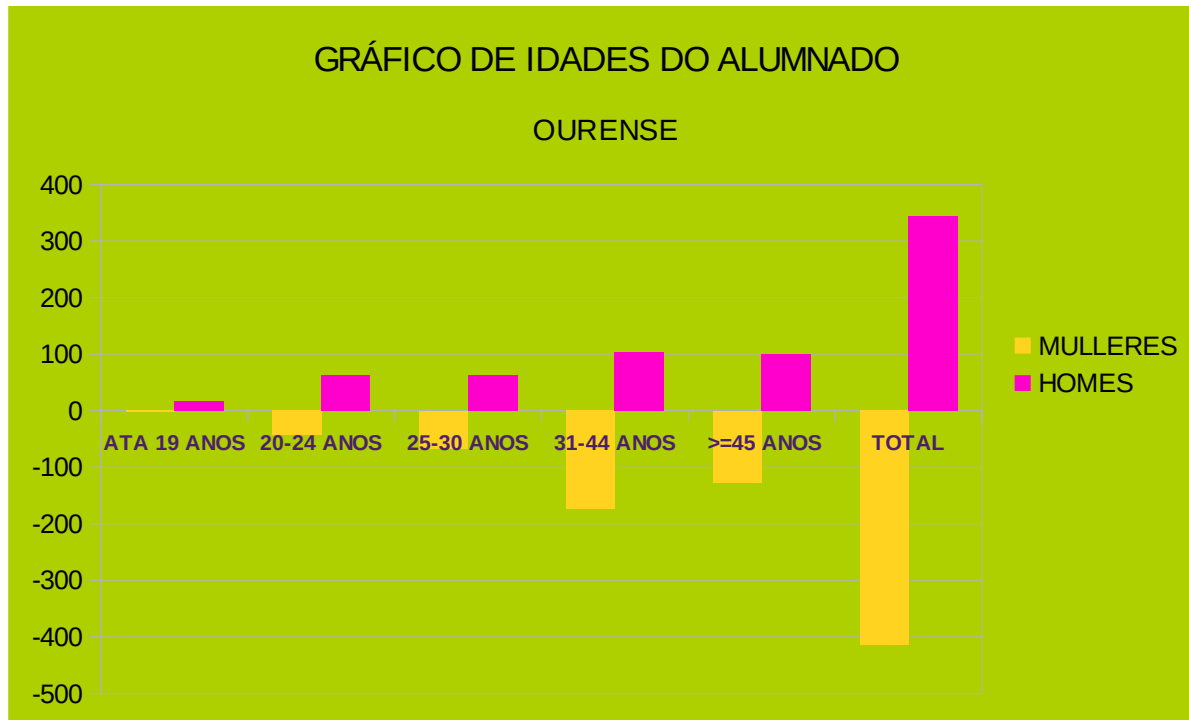

Grupos Idade

GRUPOS DE IDADE DO ALUMNADO

	A CORUÑA	LUGO	OURENSE	PONTEVEDRA	GALICIA
ATA 19 ANOS	3,14	2,27	3,42	2,64	3,00
20-24 ANOS	14,53	12,88	15,96	13,83	14,57
25-30 ANOS	15,05	9,85	14,17	17,13	15,20
31-44 ANOS	30,89	28,79	22,96	36,5	30,53
>=45 ANOS	36,39	46,21	43,49	29,91	36,70
	100	100	100	100	100,00

	A CORUÑA		LUGO		OURENSE		PONTEVEDRA		GALICIA	
	MULLERES	HOMES	MULLERES	HOMES	MULLERES	HOMES	MULLERES	HOMES	MULLERES	HOMES
ATA 19 ANOS	-3	17	0	3	-3	17	-3	17	-7	61
20-24 ANOS	-43	62	-3	14	-43	62	-43	62	-120	211
25-30 ANOS	-67	63	-6	7	-67	63	-67	63	-181	164
31-44 ANOS	-174	103	-17	21	-174	103	-174	103	-420	273
>=45 ANOS	-127	100	-20	41	-127	100	-127	100	-410	423
TOTAL	-414	345	-46	86	-414	345	-414	345	-1138	1132

Gráfico barras IDADE Coruña

Gráfico barras IDADE Lugo

Gráfico barras IDADE Ourense

Gráfico barras IDADE Pontevedra

Gráfico barras IDADE Pontevedra

Gráfico barras IDADE Galicia