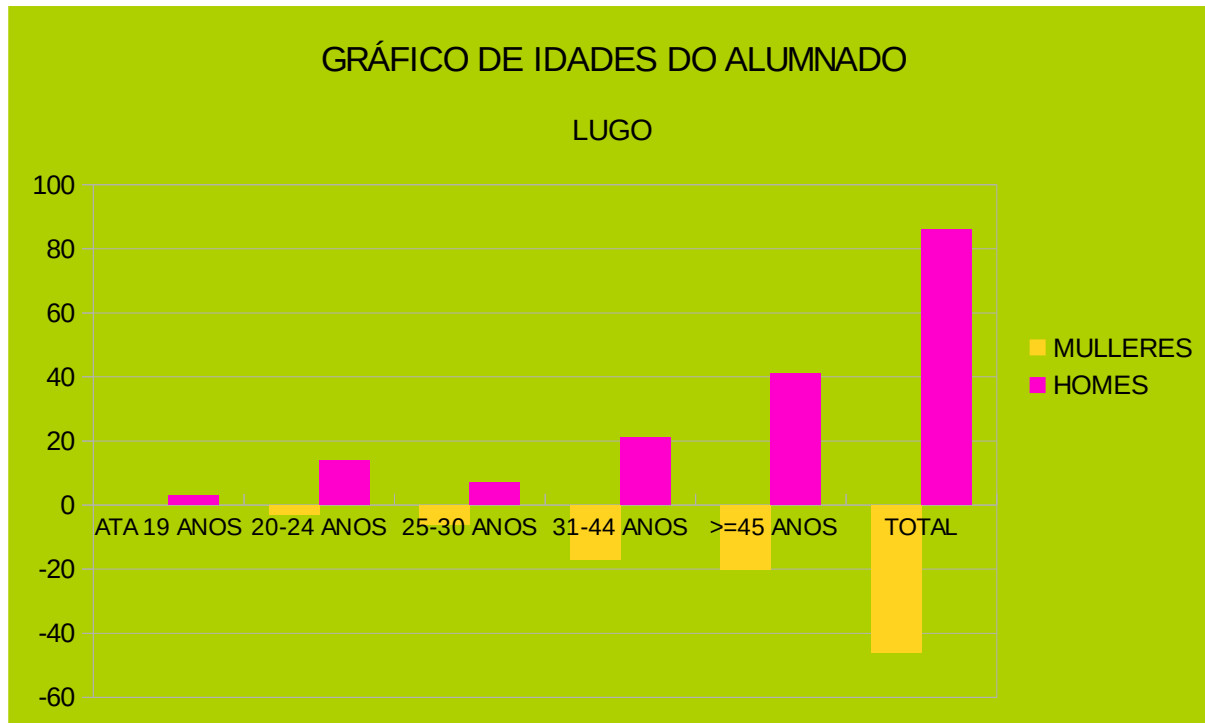

Grupos Idade

GRUPOS DE IDADE DO ALUMNADO

	A CORUÑA	LUGO	OURENSE	PONTEVEDRA	GALICIA
ATA 19 ANOS	3,14	2,27	3,42	2,64	3,00
20-24 ANOS	14,53	12,88	15,96	13,83	14,57
25-30 ANOS	15,05	9,85	14,17	17,13	15,20
31-44 ANOS	30,89	28,79	22,96	36,5	30,53
>=45 ANOS	36,39	46,21	43,49	29,91	36,70
	100	100	100	100	100,00

	A CORUÑA		LUGO		OURENSE		PONTEVEDRA		GALICIA	
	MULLERES	HOMES	MULLERES	HOMES	MULLERES	HOMES	MULLERES	HOMES	MULLERES	HOMES
ATA 19 ANOS	-3	17	0	3	-3	17	-3	17	-7	61
20-24 ANOS	-43	62	-3	14	-43	62	-43	62	-120	211
25-30 ANOS	-67	63	-6	7	-67	63	-67	63	-181	164
31-44 ANOS	-174	103	-17	21	-174	103	-174	103	-420	273
>=45 ANOS	-127	100	-20	41	-127	100	-127	100	-410	423
TOTAL	-414	345	-46	86	-414	345	-414	345	-1138	1132

Gráfico barras IDADE Coruña

Gráfico barras IDADE Lugo

Gráfico barras IDADE Ourense

Gráfico barras IDADE Pontevedra

Gráfico barras IDADE Pontevedra

Gráfico barras IDADE Galicia