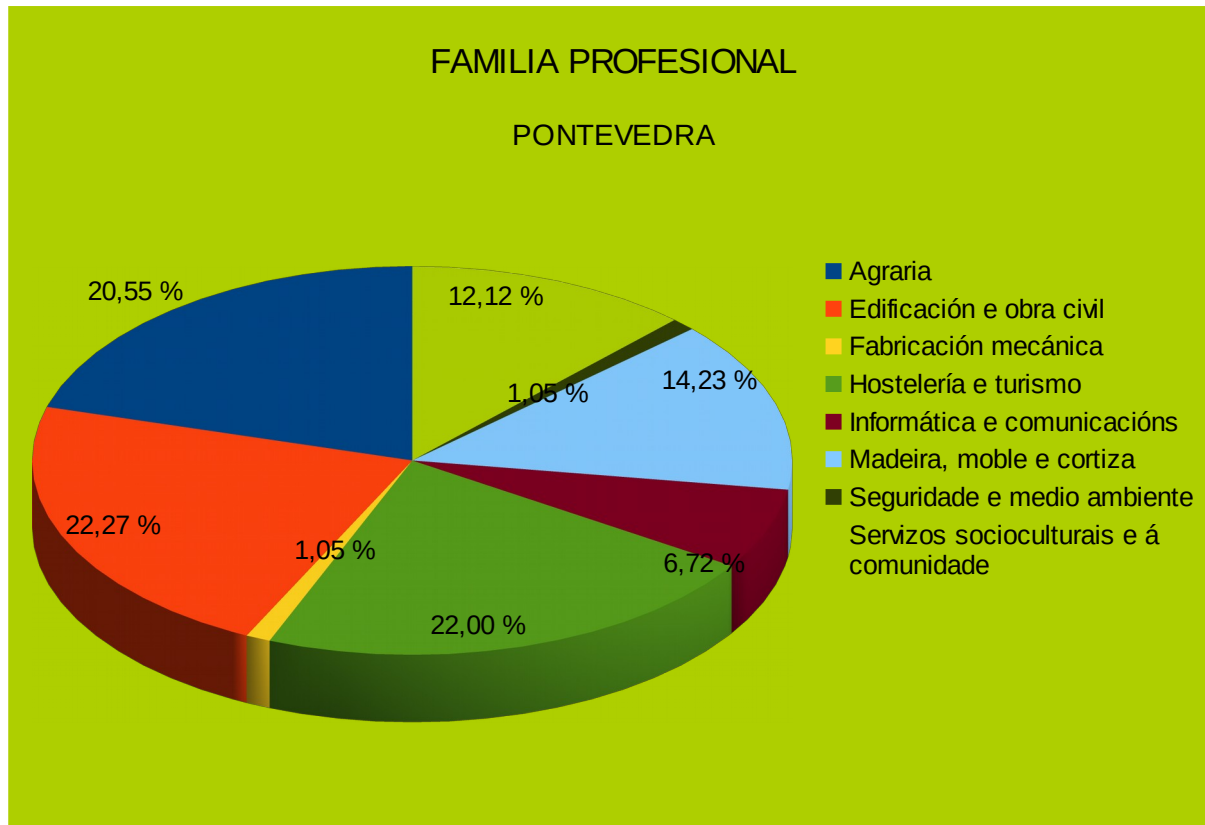

Familia Profesional

FAMILIA PROFESIONAL

	A CORUÑA	LUGO	OURENSE	PONTEVEDRA	GALICIA
Agraria	33,25	18,94	39,09	20,55	29,74
Administración e xestión					
Actividades físicas e deportivas					
Industrial alimentarias					
Artes e artesanías					
Artes gráficas					
Edificación e obra civil	23,04	46,21	41,86	22,27	29,25
Electricidade e electrónica					
Fabricación mecánica	1,31			1,05	0,79
Hostelería e turismo	1,31	7,58	0,98	22,00	8,50
Imaxe e son		6,06	0,81		0,57
Informática e comunicacións	1,31		1,63	6,72	3,13
Seguridade e medio ambiente					
Madeira, moble e cortiza	9,42	10,61	5,21	14,23	9,96
Marítimo pesqueira					
Comercio e Marketing			0,81		0,22
Sanidade	2,49		1,63		1,28
Seguridade e medio ambiente	1,31			1,05	0,79
Servizos socioculturais e á comunidade	26,57	10,60	7,98	12,12	15,77
	100,00	100,00	100,00	100,00	100,00

Gráfico Fam.Prof.A Coruña

Gráfico Fam.Prof. Lugo

Gráfico Fam. Prof. Ourense

Gráfico Fam. Prof. Galicia