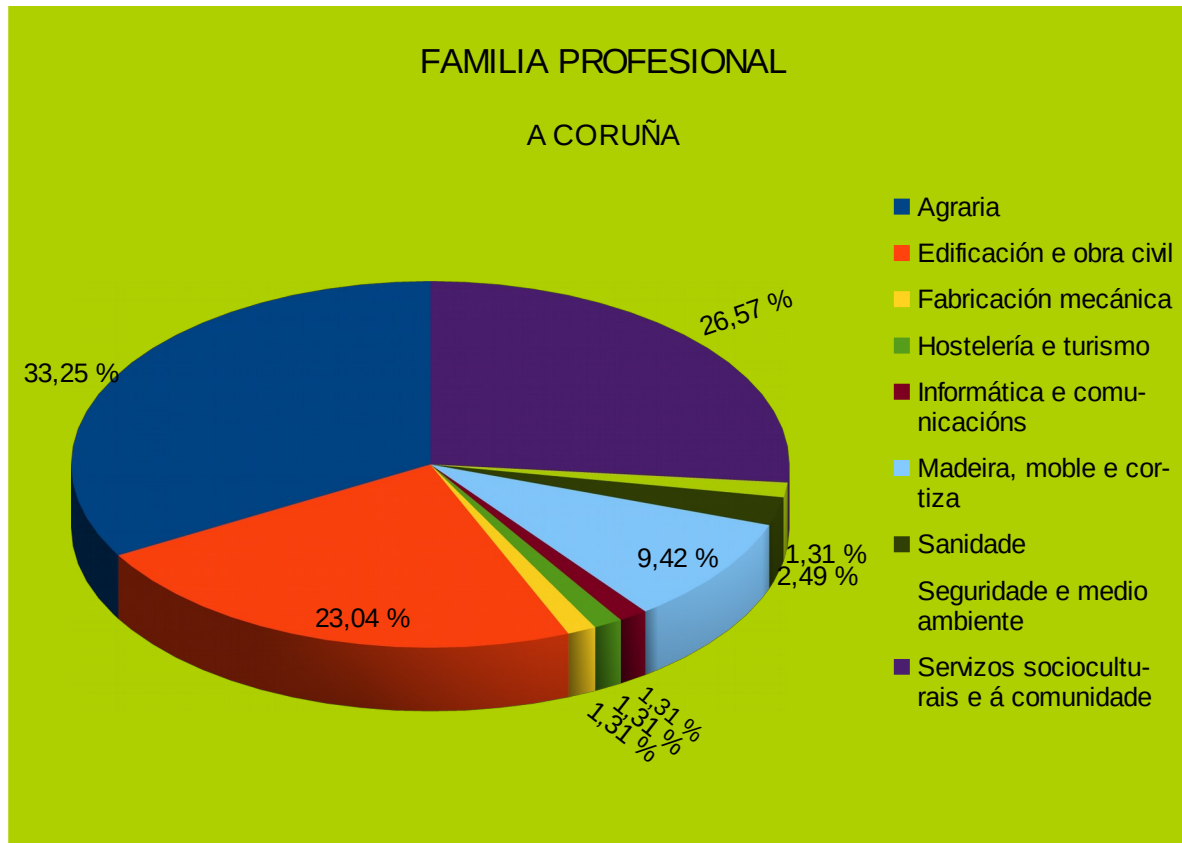

Familia Profesional

FAMILIA PROFESIONAL

	A CORUÑA	LUGO	OURENSE	PONTEVEDRA	GALICIA
Agraria	33,25	18,94	39,09	20,55	29,74
Administración e xestión					
Actividades físicas e deportivas					
Industrial alimentarias					
Artes e artesanías					
Artes gráficas					
Edificación e obra civil	23,04	46,21	41,86	22,27	29,25
Electricidade e electrónica					
Fabricación mecánica	1,31			1,05	0,79
Hostelería e turismo	1,31	7,58	0,98	22,00	8,50
Imaxe e son		6,06	0,81		0,57
Informática e comunicacións	1,31		1,63	6,72	3,13
Seguridade e medio ambiente					
Madeira, moble e cortiza	9,42	10,61	5,21	14,23	9,96
Marítimo pesqueira					
Comercio e Marketing			0,81		0,22
Sanidade	2,49		1,63		1,28
Seguridade e medio ambiente	1,31			1,05	0,79
Servizos socioculturais e á comunidade	26,57	10,60	7,98	12,12	15,77
	100,00	100,00	100,00	100,00	100,00

Gráfico Fam.Prof.A Coruña

Gráfico Fam.Prof. Lugo

Gráfico Fam. Prof. Ourense

Gráfico Fam. Prof. Galicia