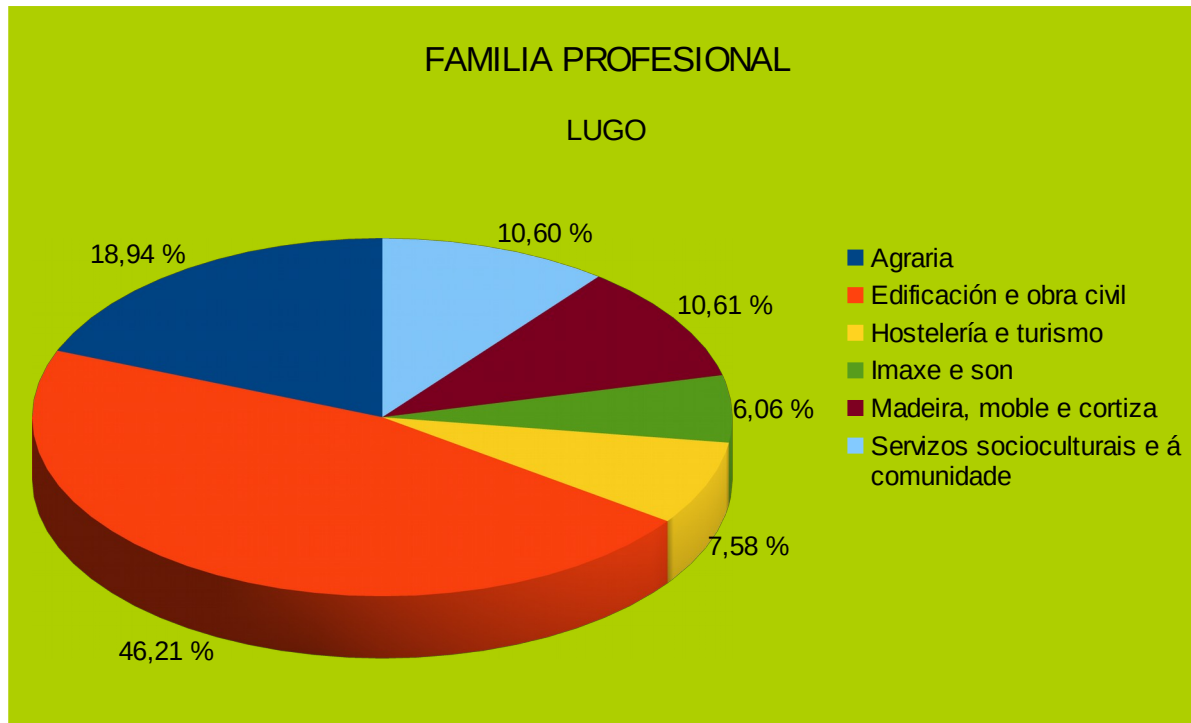

Familia Profesional

FAMILIA PROFESIONAL

	A CORUÑA	LUGO	OURENSE	PONTEVEDRA	GALICIA
Agraria	33,25	18,94	39,09	20,55	29,74
Administración e xestión					
Actividades físicas e deportivas					
Industrial alimentarias					
Artes e artesanías					
Artes gráficas					
Edificación e obra civil	23,04	46,21	41,86	22,27	29,25
Electricidade e electrónica					
Fabricación mecánica	1,31			1,05	0,79
Hostelería e turismo	1,31	7,58	0,98	22,00	8,50
Imaxe e son		6,06	0,81		0,57
Informática e comunicacións	1,31		1,63	6,72	3,13
Seguridade e medio ambiente					
Madeira, moble e cortiza	9,42	10,61	5,21	14,23	9,96
Marítimo pesqueira					
Comercio e Marketing			0,81		0,22
Sanidade	2,49		1,63		1,28
Seguridade e medio ambiente	1,31			1,05	0,79
Servizos socioculturais e á comunidade	26,57	10,60	7,98	12,12	15,77
	100,00	100,00	100,00	100,00	100,00

Gráfico Fam.Prof.A Coruña

Gráfico Fam.Prof. Lugo

Gráfico Fam. Prof. Ourense

Gráfico Fam. Prof. Galicia