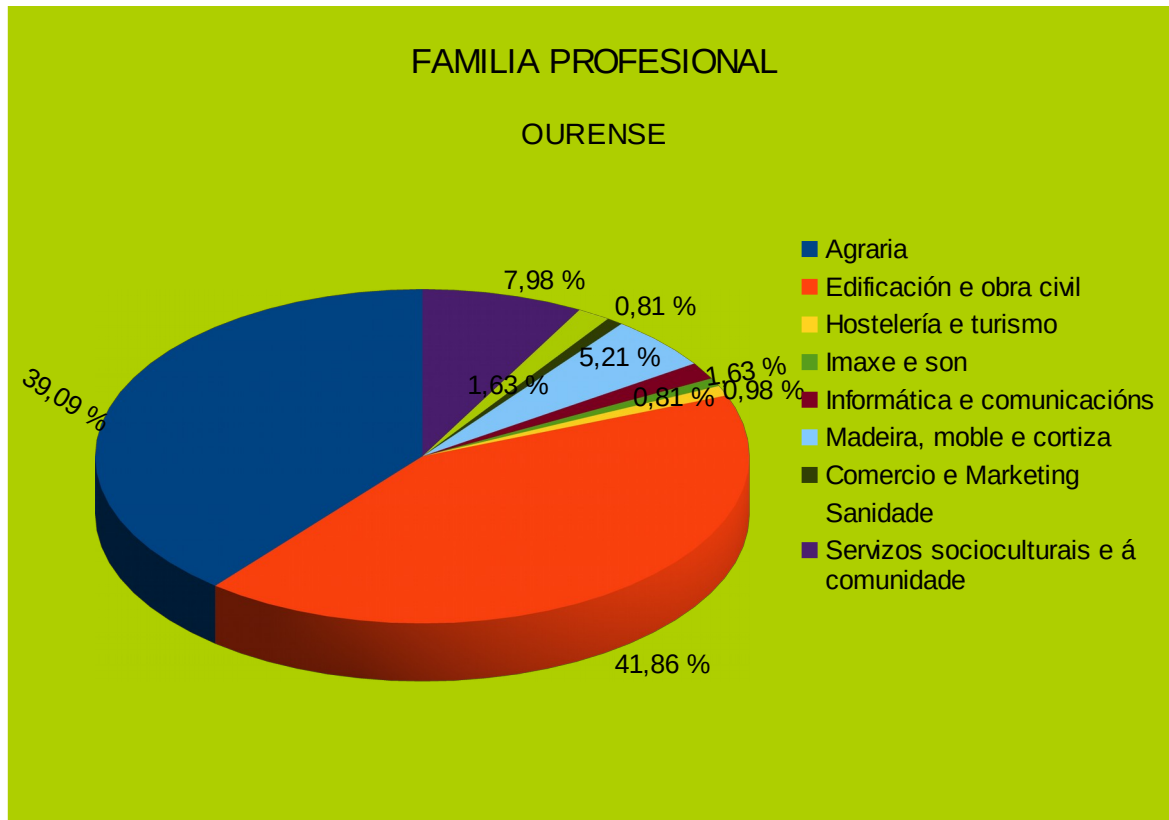

Familia Profesional

FAMILIA PROFESIONAL

	A CORUÑA	LUGO	OURENSE	PONTEVEDRA	GALICIA
Agraria	33,25	18,94	39,09	20,55	29,74
Administración e xestión					
Actividades físicas e deportivas					
Industrial alimentarias					
Artes e artesanías					
Artes gráficas					
Edificación e obra civil	23,04	46,21	41,86	22,27	29,25
Electricidade e electrónica					
Fabricación mecánica	1,31			1,05	0,79
Hostelería e turismo	1,31	7,58	0,98	22,00	8,50
Imaxe e son		6,06	0,81		0,57
Informática e comunicacións	1,31		1,63	6,72	3,13
Seguridade e medio ambiente					
Madeira, moble e cortiza	9,42	10,61	5,21	14,23	9,96
Marítimo pesqueira					
Comercio e Marketing			0,81		0,22
Sanidade	2,49		1,63		1,28
Seguridade e medio ambiente	1,31			1,05	0,79
Servizos socioculturais e á comunidade	26,57	10,60	7,98	12,12	15,77
	100,00	100,00	100,00	100,00	100,00

Gráfico Fam.Prof.A Coruña

Gráfico Fam.Prof. Lugo

Gráfico Fam. Prof. Ourense

Gráfico Fam. Prof. Galicia