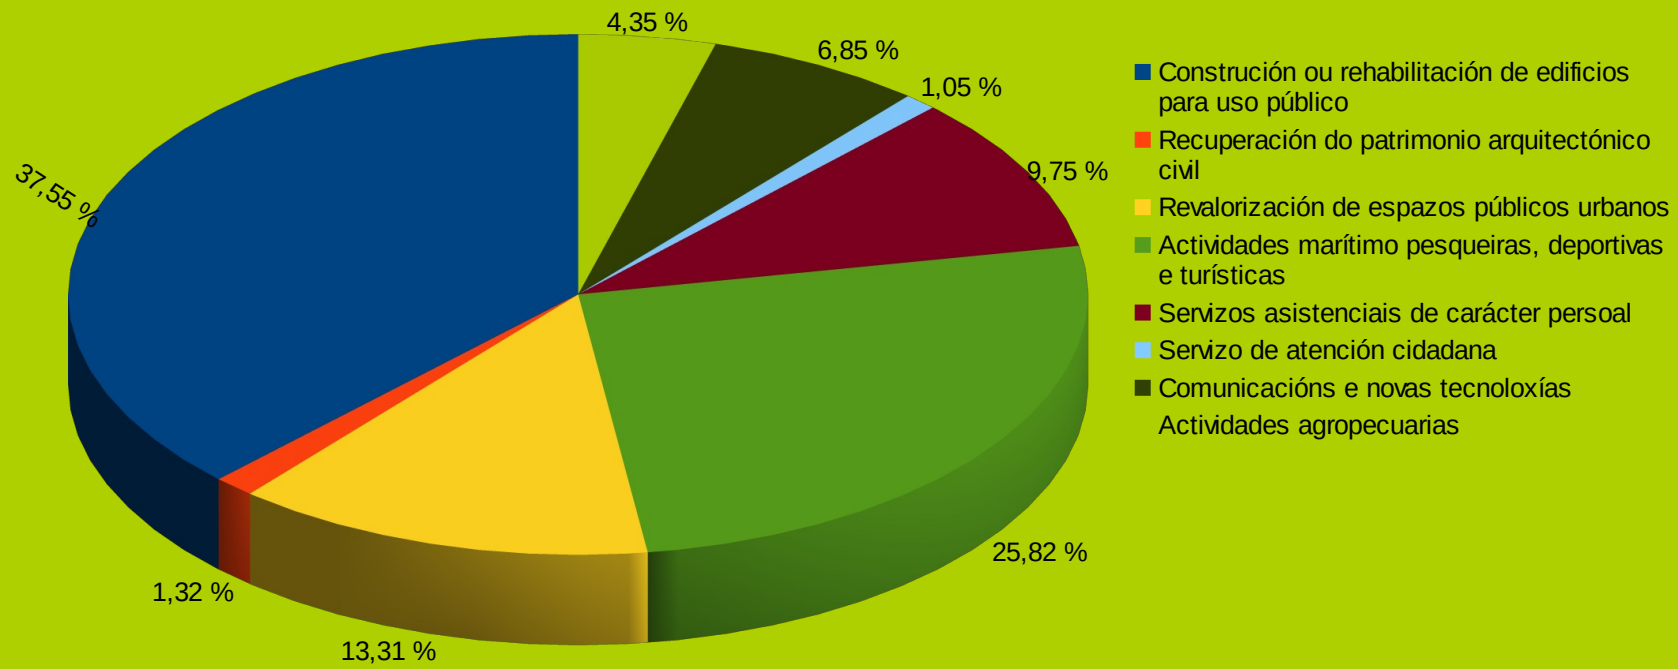

## AREAS DE ACTUACIÓN

LUGO

# ÁREAS DE ACTUACIÓN

OURENSE

---

# ÁREAS DE ACTUACIÓN

## PONTEVEDRA

**ÁREAS DE ACTUACIÓN DO ALUMNADO**

	A CORUÑA	LUGO	OURENSE	PONTEVEDRA	GALICIA
Educación ambiental					
Artesanías					
Actuacións ambientais en áreas protexidas					
Actuacións ambientais en áreas non protexidas	4,84	3,79	15,47		15,47
Construción ou rehabilitación de edificios para uso público	8,90	23,48	4,56	37,55	4,56
Enerxías limpas e recursos renovables					
Recuperación do patrimonio arquitectónico civil		12,12	12,54	1,32	12,54
Servizos de atención cidadana					
Revalorización de espazos públicos urbanos	50,52	38,64	53,58	13,31	53,58
Actividades marítimo pesqueiras, deportivas e turísticas	1,31	6,82	0,98	25,82	0,98
Servizos asistenciais de carácter persoal	29,19	9,85		9,75	9,61
Servizo de atención cidadana			9,61	1,05	
Comunicacións e novas tecnoloxías	1,31		3,26	6,85	3,26
Defensa e recuperación da flora e fauna	3,93				
Recuperación do patrimonio mobiliario		5,30			
Recuperación do patrimonio arquitectónico relixioso					
Actividades agropecuarias				4,35	
	100,00	100,00	100,00	100,00	100,00