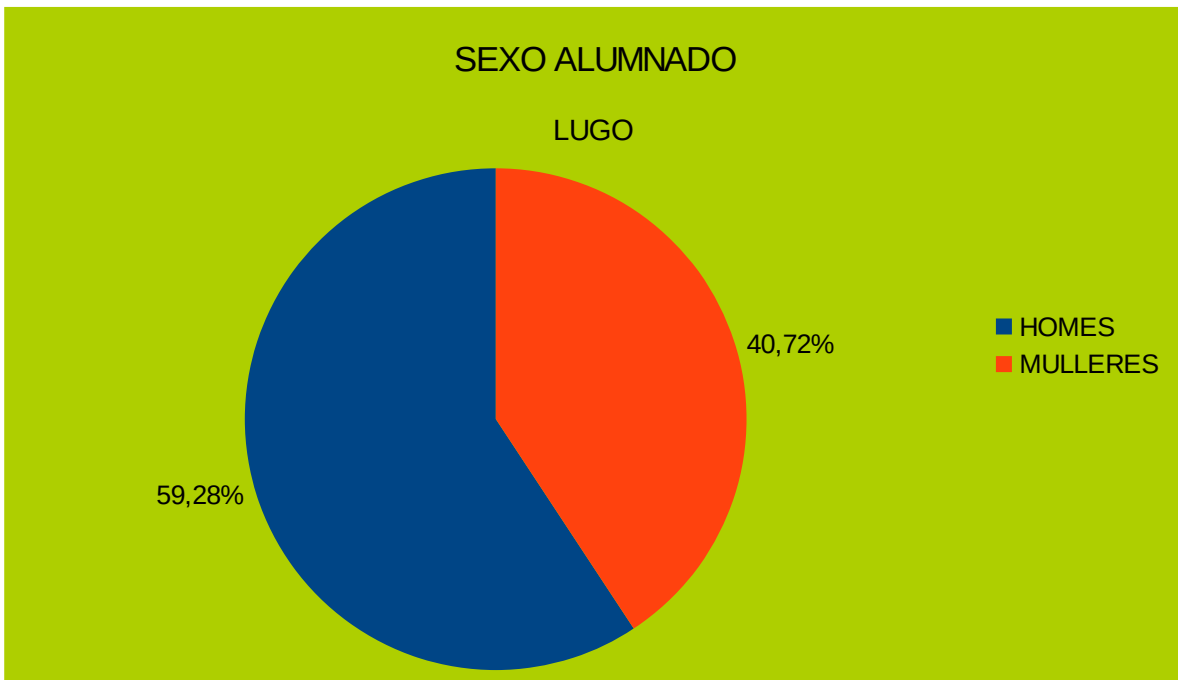

Sexo alumnado

	SEXO ALUMNADO				
	A CORUÑA	LUGO	OURENSE	PONTEVEDRA	GALICIA
HOMES	55,21	59,28	56,14	43,03	51,94
MULLERES	44,79	40,72	43,86	56,97	48,06
	100	100	100	100	100

Gráf.sexos A Coruña

Gráfico sexos Lugo

Gráfico sexos Ourense

Gráfico sexos Pontevedra

Gráfico sexos Galicia