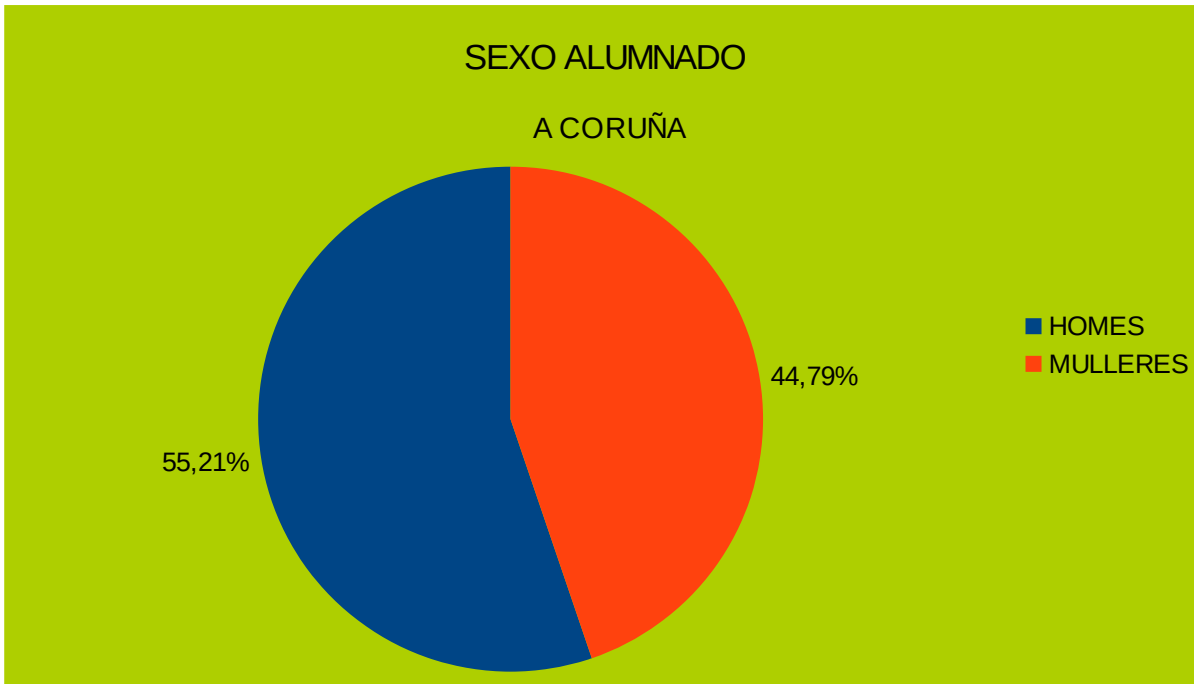

Sexo alumnado

	SEXO ALUMNADO				
	A CORUÑA	LUGO	OURENSE	PONTEVEDRA	GALICIA
HOMES	55,21	59,28	56,14	43,03	51,94
MULLERES	44,79	40,72	43,86	56,97	48,06
	100	100	100	100	100

Gráf.sexos A Coruña

Gráfico sexos Lugo

Gráfico sexos Ourense

Gráfico sexos Pontevedra

Gráfico sexos Galicia