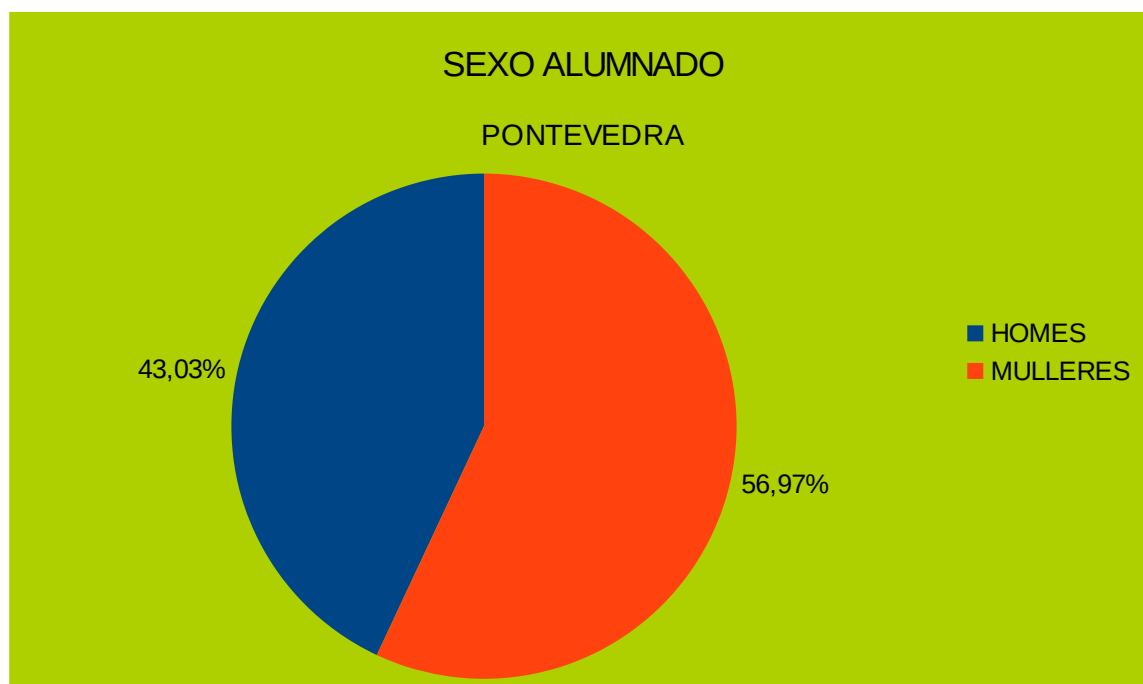

Sexo alumnado

	SEXO ALUMNADO				
	A CORUÑA	LUGO	OURENSE	PONTEVEDRA	GALICIA
HOMES	55,21	59,28	56,14	43,03	51,94
MULLERES	44,79	40,72	43,86	56,97	48,06
	100	100	100	100	100

Gráf.sexos A Coruña

Gráfico sexos Lugo

Gráfico sexos Ourense

Gráfico sexos Pontevedra

Gráfico sexos Galicia