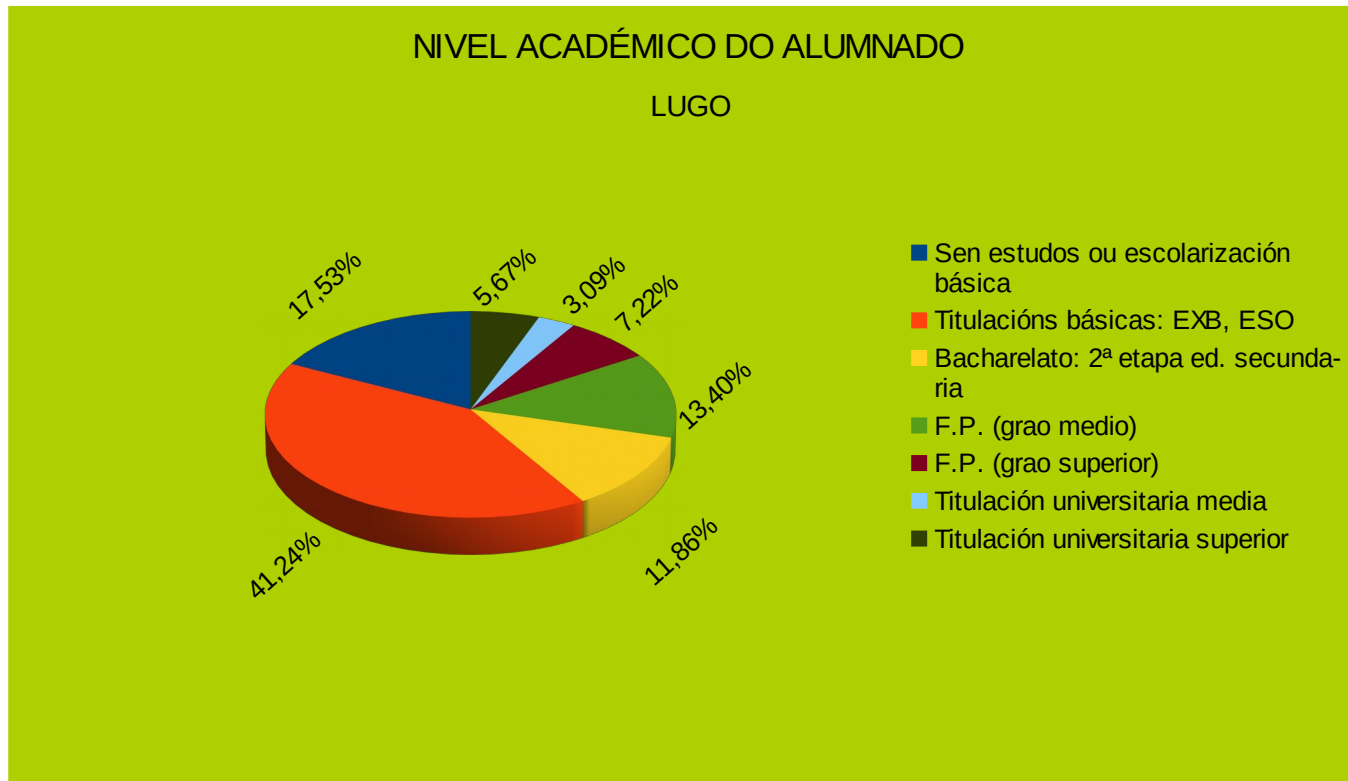

Nivel académico alumnado

	<b>NIVEL ACADÉMICO DO ALUMNADO</b>				
	<b>A CORUÑA</b>	<b>LUGO</b>	<b>OURENSE</b>	<b>PONTEVEDRA</b>	<b>GALICIA</b>
Sen estudos ou escolarización básica	22,51	17,53	34,39	16,24	23,01
Titulacións básicas: EXB, ESO	41,23	41,24	41,23	44,93	42,39
Bacharelato: 2ª etapa ed. secundaria	10,66	11,86	6,49	10,42	9,67
F.P. (grao medio)	12,32	13,4	10,35	14,34	12,57
F.P. (grao superior)	9,6	7,22	5,44	11,1	8,86
Titulación universitaria media	1,9	3,09	0,88	1,35	1,58
Titulación universitaria superior	1,78	5,67	1,23	1,62	1,92

Gráfico niv.acad. A Coruña

Gráfico niv.acad. Lugo

Gráfico niv.acad. Ourense

Gráfico niv.acad.Pontevedra

Gráfico niv.acad. Galicia