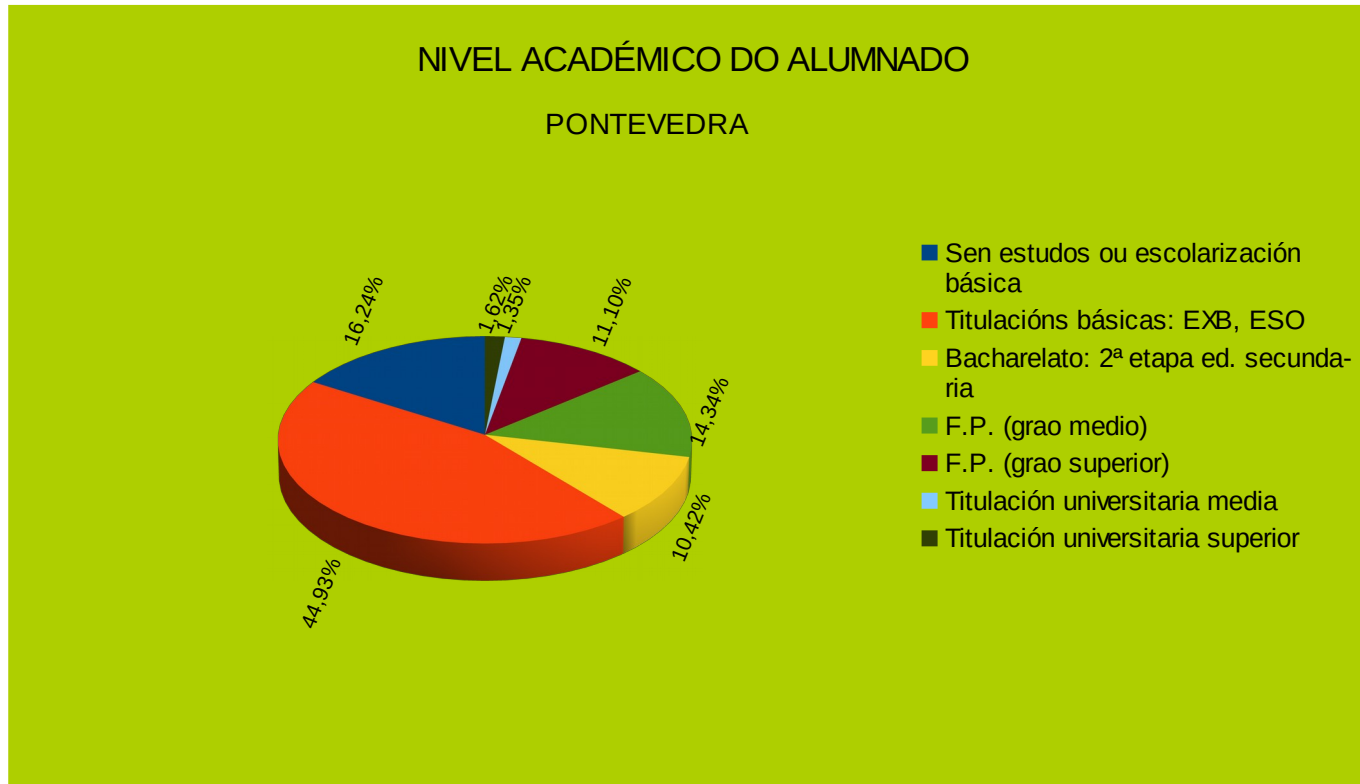

Nivel académico alumnado

	<b>NIVEL ACADÉMICO DO ALUMNADO</b>				
	<b>A CORUÑA</b>	<b>LUGO</b>	<b>OURENSE</b>	<b>PONTEVEDRA</b>	<b>GALICIA</b>
Sen estudos ou escolarización básica	22,51	17,53	34,39	16,24	23,01
Titulacións básicas: EXB, ESO	41,23	41,24	41,23	44,93	42,39
Bacharelato: 2ª etapa ed. secundaria	10,66	11,86	6,49	10,42	9,67
F.P. (grao medio)	12,32	13,4	10,35	14,34	12,57
F.P. (grao superior)	9,6	7,22	5,44	11,1	8,86
Titulación universitaria media	1,9	3,09	0,88	1,35	1,58
Titulación universitaria superior	1,78	5,67	1,23	1,62	1,92

Gráfico niv.acad. A Coruña

Gráfico niv.acad. Lugo

Gráfico niv.acad. Ourense

Gráfico niv.acad.Pontevedra

Gráfico niv.acad. Galicia