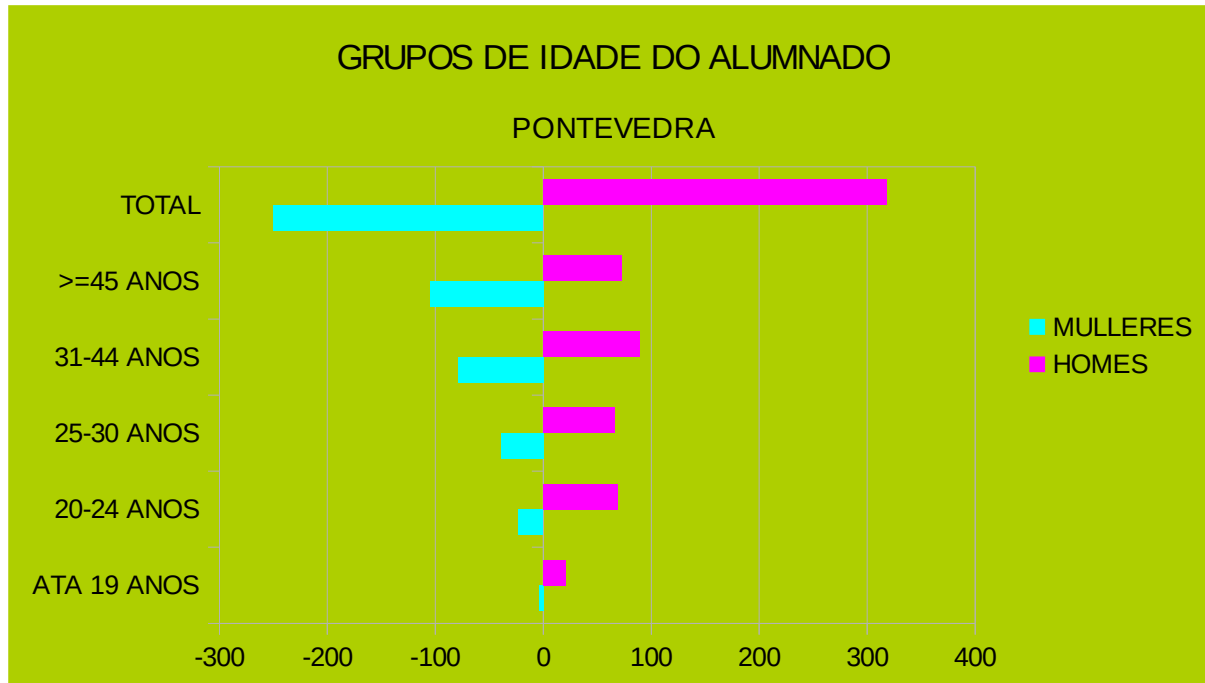

Grupos Idade

GRUPOS DE IDADE DO ALUMNADO

	A CORUÑA	LUGO	OURENSE	PONTEVEDRA	GALICIA
ATA 19 ANOS	3,79	5,67	4,56	3,70	4,05
20-24 ANOS	15,28	20,1	15,44	19,30	16,23
25-30 ANOS	15,17	23,71	14,21	20,27	16,92
31-44 ANOS	32,7	25,26	25,96	33,72	31,15
>=45 ANOS	33,06	25,26	39,82	23,00	31,66
	100	100	100	100	100

	A CORUÑA		LUGO		OURENSE		PONTEVEDRA		GALICIA	
	MULLERES	HOMES	MULLERES	HOMES	MULLERES	HOMES	MULLERES	HOMES	MULLERES	HOMES
ATA 19 ANOS	-6	26	-2	9	-4	22	-5	21	-17	78
20-24 ANOS	-40	89	-10	29	-23	65	-56	69	-129	252
25-30 ANOS	-63	65	-19	27	-39	42	-76	66	-197	200
31-44 ANOS	-146	130	-28	21	-79	69	-169	89	-422	309
>=45 ANOS	-123	156	-20	29	-105	122	-115	73	-363	380
TOTAL	-378	466	-79	115	-250	320	-421	318	-1128	1219

Gráfico barras IDADE Coruña

Gráfico barras IDADE Lugo

Gráfico barras IDADE Ourense

Gráfico barras IDADE Pontevedra

Gráfico barras IDADE Galicia