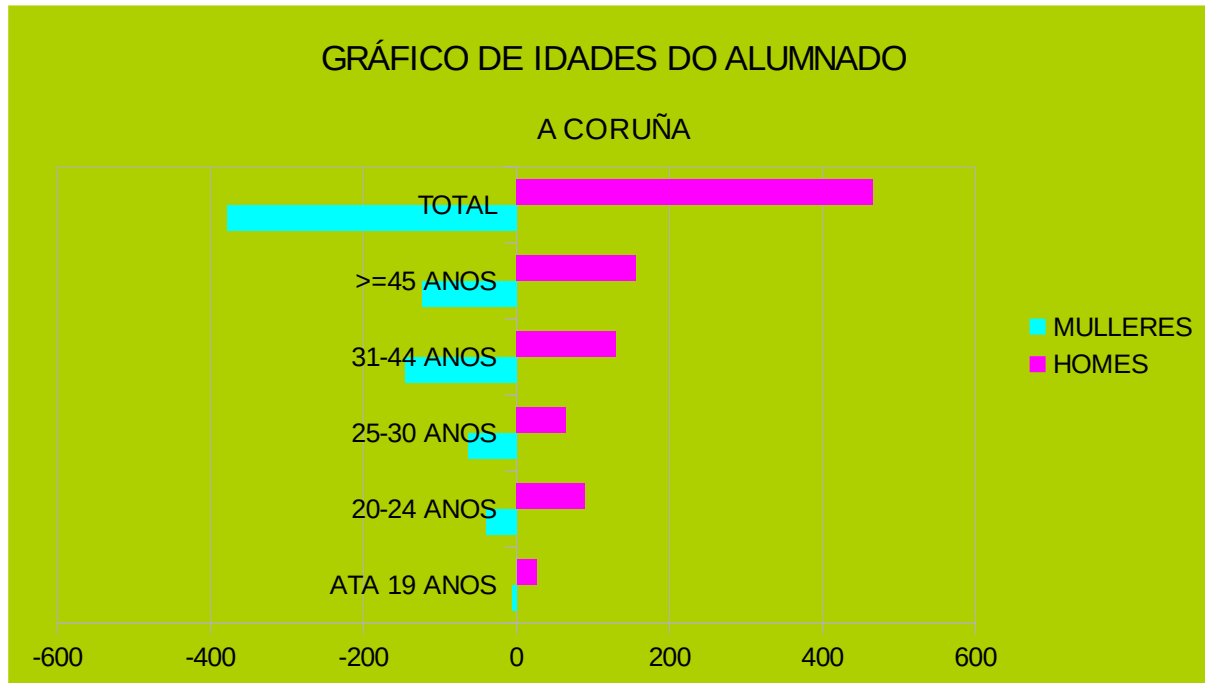

Grupos Idade

GRUPOS DE IDADE DO ALUMNADO

	A CORUÑA	LUGO	OURENSE	PONTEVEDRA	GALICIA
ATA 19 ANOS	3,79	5,67	4,56	3,70	4,05
20-24 ANOS	15,28	20,1	15,44	19,30	16,23
25-30 ANOS	15,17	23,71	14,21	20,27	16,92
31-44 ANOS	32,7	25,26	25,96	33,72	31,15
>=45 ANOS	33,06	25,26	39,82	23,00	31,66
	100	100	100	100	100

	A CORUÑA		LUGO		OURENSE		PONTEVEDRA		GALICIA	
	MULLERES	HOMES	MULLERES	HOMES	MULLERES	HOMES	MULLERES	HOMES	MULLERES	HOMES
ATA 19 ANOS	-6	26	-2	9	-4	22	-5	21	-17	78
20-24 ANOS	-40	89	-10	29	-23	65	-56	69	-129	252
25-30 ANOS	-63	65	-19	27	-39	42	-76	66	-197	200
31-44 ANOS	-146	130	-28	21	-79	69	-169	89	-422	309
>=45 ANOS	-123	156	-20	29	-105	122	-115	73	-363	380
TOTAL	-378	466	-79	115	-250	320	-421	318	-1128	1219

Gráfico barras IDADE Coruña

Gráfico barras IDADE Lugo

Gráfico barras IDADE Ourense

Gráfico barras IDADE Pontevedra

Gráfico barras IDADE Galicia