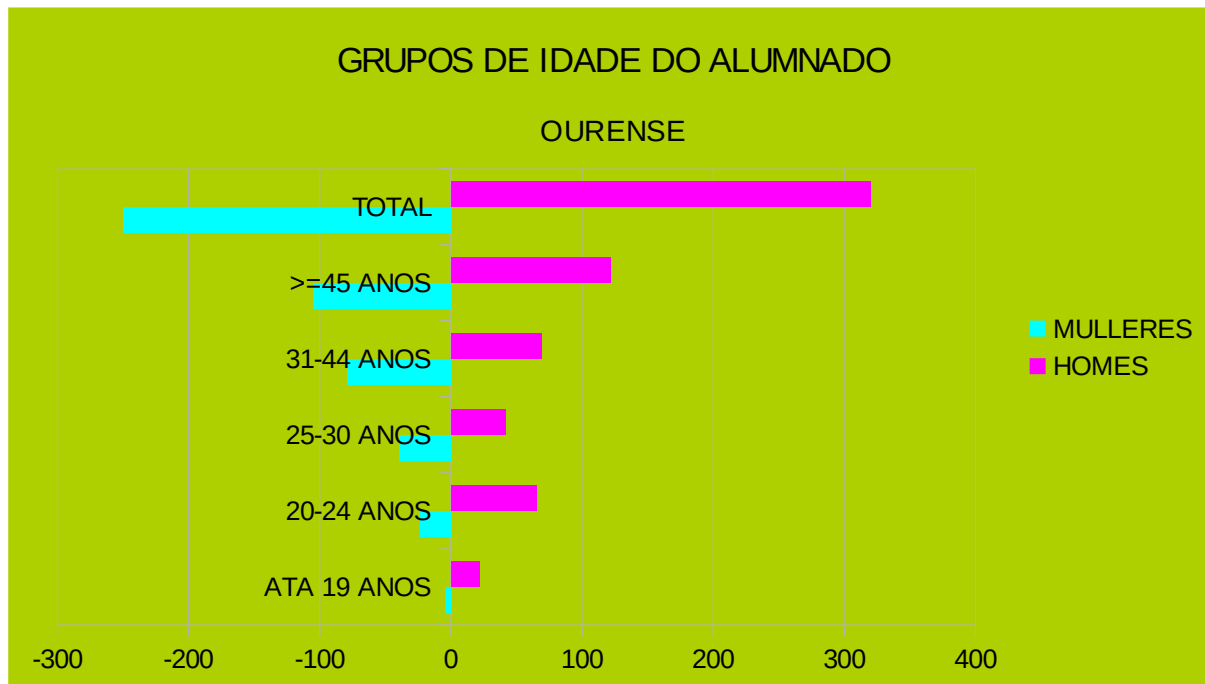

	A CORUÑA		LUGO		OURENSE		PONTEVEDRA		GALICIA	
	MULLERES	HOMES	MULLERES	HOMES	MULLERES	HOMES	MULLERES	HOMES	MULLERES	HOMES
ATA 19 ANOS	-6	26	-2	9	-4	22	-5	21	-17	78
20-24 ANOS	-40	89	-10	29	-23	65	-56	69	-129	252
25-30 ANOS	-63	65	-19	27	-39	42	-76	66	-197	200
31-44 ANOS	-146	130	-28	21	-79	69	-169	89	-422	309
>=45 ANOS	-123	156	-20	29	-105	122	-115	73	-363	380
TOTAL	-378	466	-79	115	-250	320	-421	318	-1128	1219

Gráfico barras IDADE Coruña

Gráfico barras IDADE Lugo

Gráfico barras IDADE Ourense

Gráfico barras IDADE Pontevedra

Gráfico barras IDADE Galicia