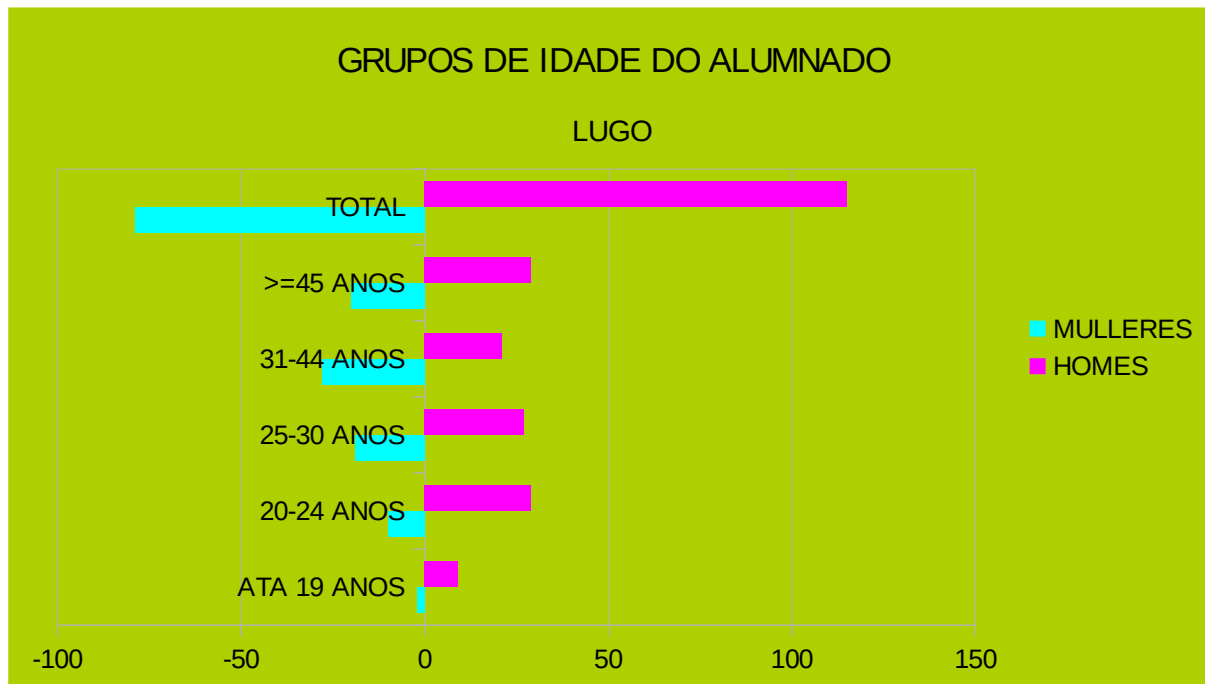

	A CORUÑA		LUGO		OURENSE		PONTEVEDRA		GALICIA	
	MULLERES	HOMES	MULLERES	HOMES	MULLERES	HOMES	MULLERES	HOMES	MULLERES	HOMES
ATA 19 ANOS	-6	26	-2	9	-4	22	-5	21	-17	78
20-24 ANOS	-40	89	-10	29	-23	65	-56	69	-129	252
25-30 ANOS	-63	65	-19	27	-39	42	-76	66	-197	200
31-44 ANOS	-146	130	-28	21	-79	69	-169	89	-422	309
>=45 ANOS	-123	156	-20	29	-105	122	-115	73	-363	380
TOTAL	-378	466	-79	115	-250	320	-421	318	-1128	1219

Gráfico barras IDADE Coruña

Gráfico barras IDADE Lugo

Gráfico barras IDADE Ourense

Gráfico barras IDADE Pontevedra

Gráfico barras IDADE Galicia