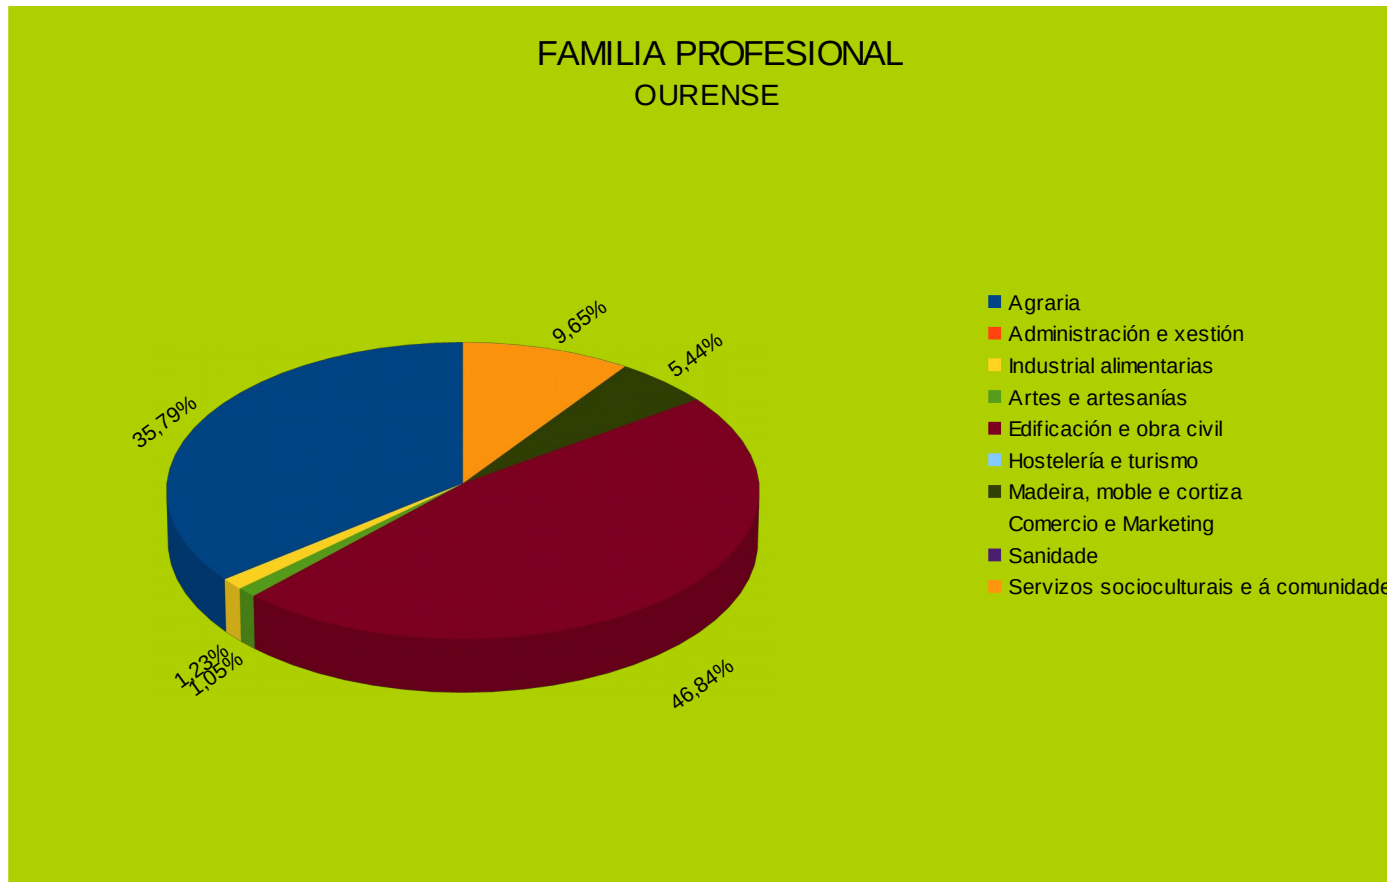

Familia Profesional

FAMILIA PROFESIONAL

	A CORUÑA	LUGO	OURENSE	PONTEVEDRA	GALICIA
Agraria	37,91	28,87	35,79	23,00	31,96
Administración e xestión					
Actividades físicas e deportivas	0,83				0,30
Industrial alimentarias			1,23		0,30
Artes e artesanías			1,05	0,95	0,55
Artes gráficas				2,70	0,85
Edificación e obra civil	30,81	37,63	46,84	20,30	31,96
Electricidade e electrónica					
Hostelería e turismo		4,12		26,12	8,56
Imaxe e son					
Informática e comunicacións	1,18	3,61		2,44	1,49
Seguridade e medio ambiente					
Madeira, moble e cortiza	7,58	9,79	5,44	11,91	8,61
Marítimo pesqueira					
Comercio e Marketing					
Sanidade	1,07				0,38
Seguridade e medio ambiente	2,61	3,61		1,08	1,58
Servizos socioculturais e á comunidade	18,01	12,37	9,65	11,50	13,46
	<i>100,00</i>	<i>100,00</i>	<i>100,00</i>	<i>100,00</i>	<i>100,00</i>

Gráfico Fam.Prof.A Coruña

Gráfico Fam.Prof. Lugo

Gráfico Fam. Prof. Ourense

Gráfico Fam. Prof. Galicia