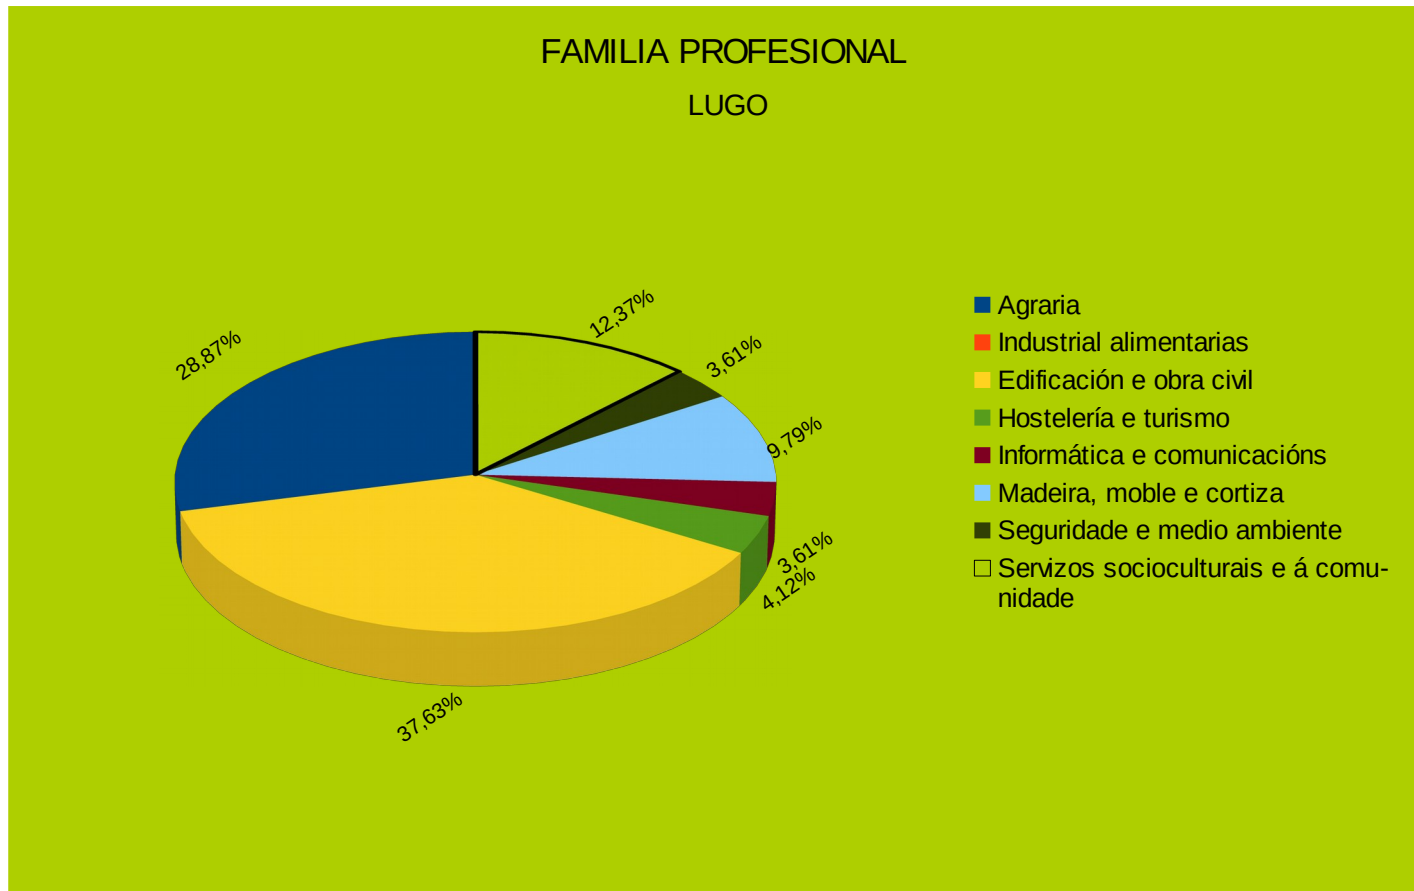

Familia Profesional

FAMILIA PROFESIONAL

	A CORUÑA	LUGO	OURENSE	PONTEVEDRA	GALICIA
Agraria	37,91	28,87	35,79	23,00	31,96
Administración e xestión					
Actividades físicas e deportivas	0,83				0,30
Industrial alimentarias			1,23		0,30
Artes e artesanías			1,05	0,95	0,55
Artes gráficas				2,70	0,85
Edificación e obra civil	30,81	37,63	46,84	20,30	31,96
Electricidade e electrónica					
Hostelería e turismo		4,12		26,12	8,56
Imaxe e son					
Informática e comunicacións	1,18	3,61		2,44	1,49
Seguridade e medio ambiente					
Madeira, moble e cortiza	7,58	9,79	5,44	11,91	8,61
Marítimo pesqueira					
Comercio e Marketing					
Sanidade	1,07				0,38
Seguridade e medio ambiente	2,61	3,61		1,08	1,58
Servizos socioculturais e á comunidade	18,01	12,37	9,65	11,50	13,46
	<i>100,00</i>	<i>100,00</i>	<i>100,00</i>	<i>100,00</i>	<i>100,00</i>

Gráfico Fam.Prof.A Coruña

Gráfico Fam.Prof. Lugo

Gráfico Fam. Prof. Ourense

Gráfico Fam. Prof. Galicia