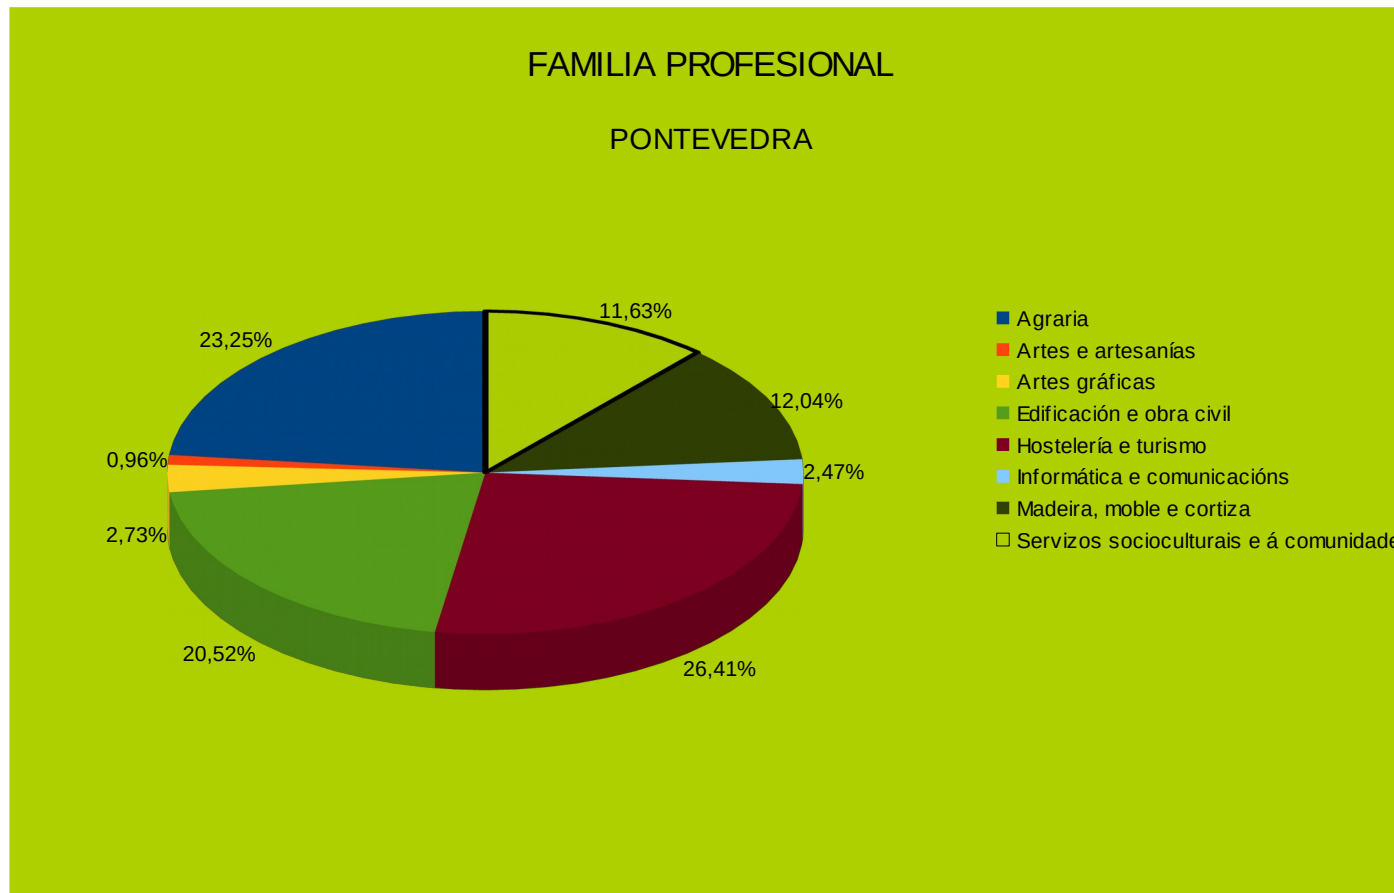

Familia Profesional

FAMILIA PROFESIONAL

	A CORUÑA	LUGO	OURENSE	PONTEVEDRA	GALICIA
Agraria	37,91	28,87	35,79	23,00	31,96
Administración e xestión					
Actividades físicas e deportivas	0,83				0,30
Industrial alimentarias			1,23		0,30
Artes e artesanías			1,05	0,95	0,55
Artes gráficas				2,70	0,85
Edificación e obra civil	30,81	37,63	46,84	20,30	31,96
Electricidade e electrónica					
Hostelería e turismo		4,12		26,12	8,56
Imaxe e son					
Informática e comunicacións	1,18	3,61		2,44	1,49
Seguridade e medio ambiente					
Madeira, moble e cortiza	7,58	9,79	5,44	11,91	8,61
Marítimo pesqueira					
Comercio e Marketing					
Sanidade	1,07				0,38
Seguridade e medio ambiente	2,61	3,61		1,08	1,58
Servizos socioculturais e á comunidade	18,01	12,37	9,65	11,50	13,46
	<i>100,00</i>	<i>100,00</i>	<i>100,00</i>	<i>100,00</i>	<i>100,00</i>

Gráfico Fam.Prof.A Coruña

Gráfico Fam.Prof. Lugo

Gráfico Fam. Prof. Ourense

Gráfico Fam. Prof. Galicia