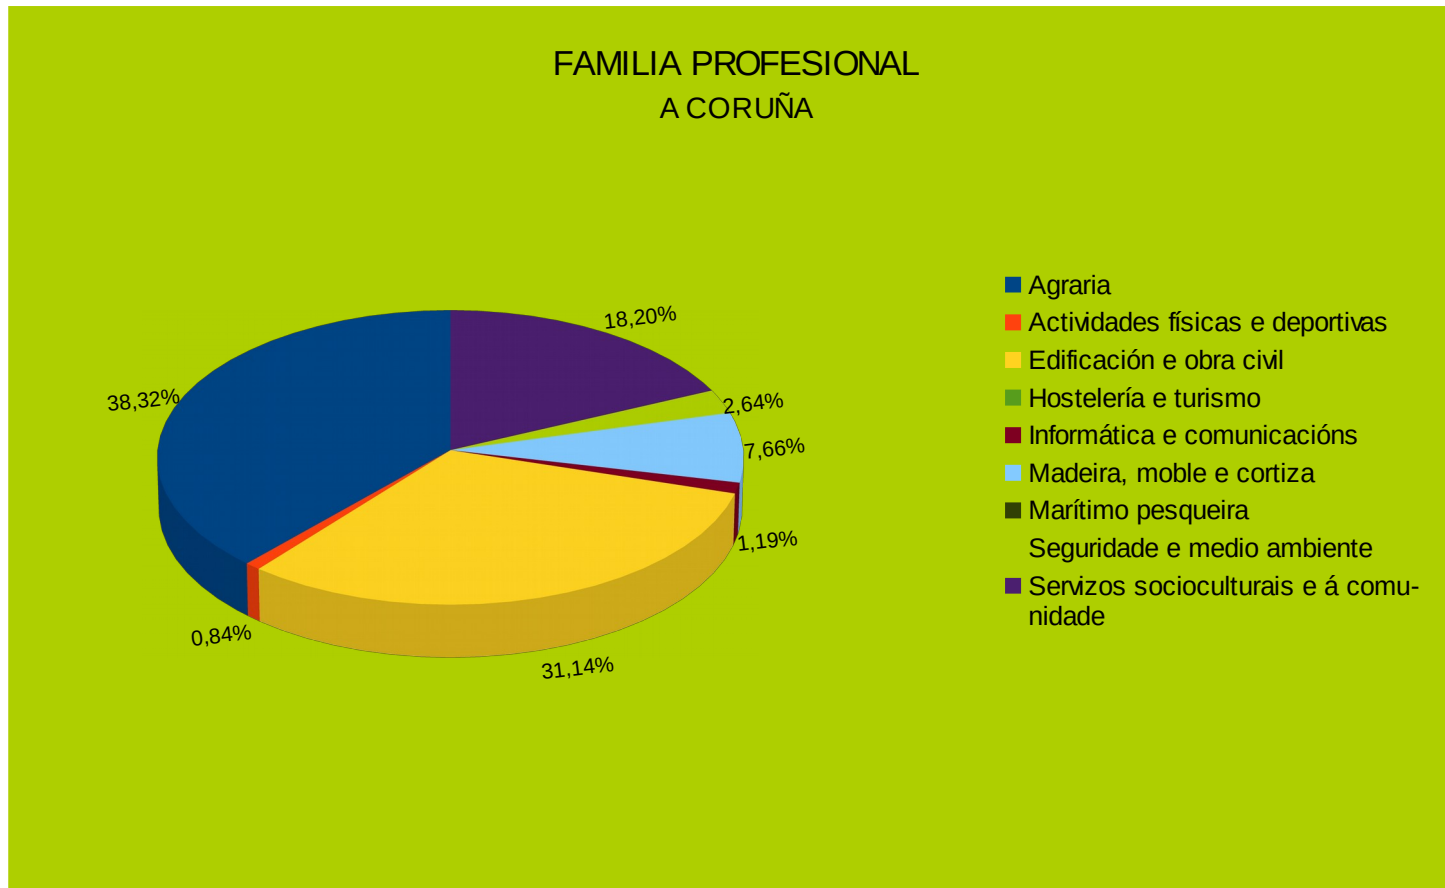

Familia Profesional

FAMILIA PROFESIONAL

	A CORUÑA	LUGO	OURENSE	PONTEVEDRA	GALICIA
Agraria	37,91	28,87	35,79	23,00	31,96
Administración e xestión					
Actividades físicas e deportivas	0,83				0,30
Industrial alimentarias			1,23		0,30
Artes e artesanías			1,05	0,95	0,55
Artes gráficas				2,70	0,85
Edificación e obra civil	30,81	37,63	46,84	20,30	31,96
Electricidade e electrónica					
Hostelería e turismo		4,12		26,12	8,56
Imaxe e son					
Informática e comunicacións	1,18	3,61		2,44	1,49
Seguridade e medio ambiente					
Madeira, moble e cortiza	7,58	9,79	5,44	11,91	8,61
Marítimo pesqueira					
Comercio e Marketing					
Sanidade	1,07				0,38
Seguridade e medio ambiente	2,61	3,61		1,08	1,58
Servizos socioculturais e á comunidade	18,01	12,37	9,65	11,50	13,46
	<i>100,00</i>	<i>100,00</i>	<i>100,00</i>	<i>100,00</i>	<i>100,00</i>

Gráfico Fam.Prof.A Coruña

Gráfico Fam.Prof. Lugo

Gráfico Fam. Prof. Ourense

Gráfico Fam. Prof. Galicia