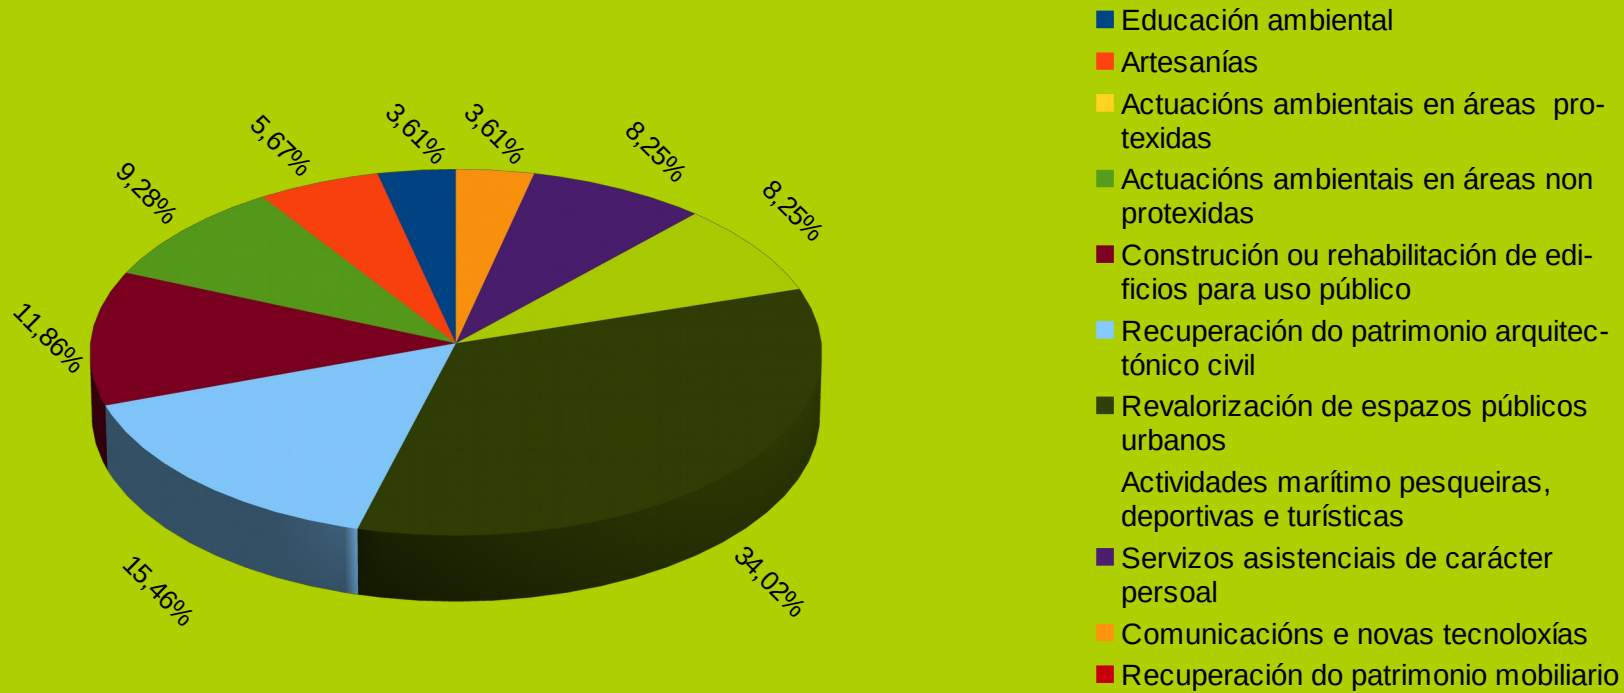

ÁREAS DE ACTUACIÓN DO ALUMNADO

A CORUÑA

ÁREAS DE ACTUACIÓN DO ALUMNADO

LUGO

ÁREAS DE ACTUACIÓN DO ALUMNADO OURENSE

ÁREAS DE ACTUACIÓN DO ALUMNADO

PONTEVEDRA

ÁREAS DE ACTUACIÓN DO ALUMNADO

	A CORUÑA	LUGO	OURENSE	PONTEVEDRA	GALICIA
Educación ambiental	0,71	3,61			0,55
Artesanías		5,67			0,47
Actuacións ambientais en áreas protexidas					
Actuacións ambientais en áreas non protexidas	5,92	9,28	30,18	3,38	11,29
Construción ou rehabilitación de edificios para uso público	17,65	11,86	11,93	31,80	20,24
Enerxías limpas e recursos renovables					
Recuperación do patrimonio arquitectónico civil		15,46	5,61		2,64
Servizos de atención cidadana					
Revalorización de espazos públicos urbanos	53,32	34,02	36,84	15,16	35,71
Actividades marítimo pesqueiras, deportivas e turísticas	0,83	8,25	1,75	31,53	11,33
Servizos asistenciais de carácter persoal	19,19	8,25	7,89	7,58	11,89
Servizo de atención cidadana				2,57	0,81
Comunicacións e novas tecnoloxías	1,18	3,61	3,79	3,79	1,92
Defensa e recuperación da flora e fauna	1,18				0,43
Recuperación do patrimonio mobiliario			2,28		0,55
Recuperación do patrimonio arquitectónico relixioso					
Actividades agropecuarias					
	100,00	100,00	100,00	100,00	100,00