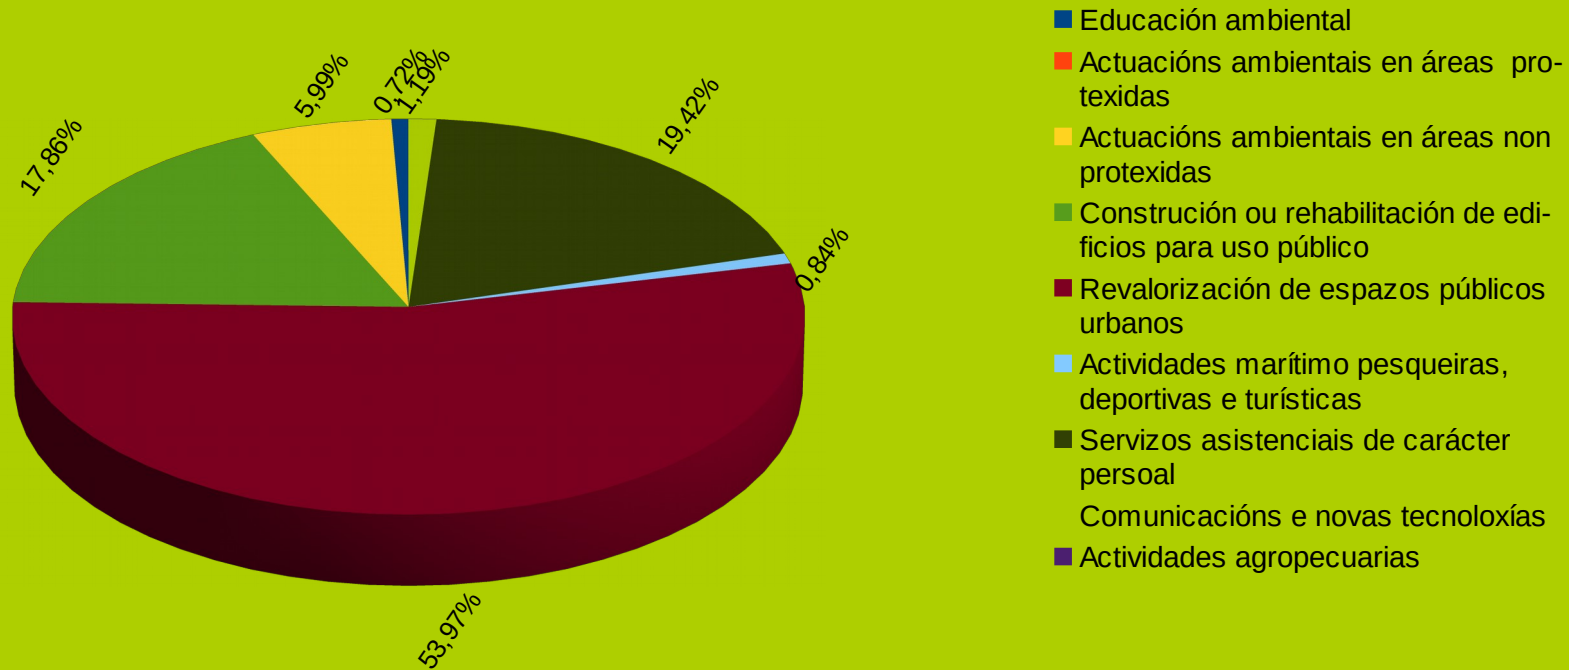

ÁREAS DE ACTUACIÓN DO ALUMNADO

A CORUÑA

ÁREAS DE ACTUACIÓN DO ALUMNADO

LUGO

ÁREAS DE ACTUACIÓN DO ALUMNADO OURENSE

ÁREAS DE ACTUACIÓN DO ALUMNADO

PONTEVEDRA

ÁREAS DE ACTUACIÓN DO ALUMNADO

	A CORUÑA	LUGO	OURENSE	PONTEVEDRA	GALICIA
Educación ambiental	0,71	3,61			0,55
Artesanías		5,67			0,47
Actuacións ambientais en áreas protexidas					
Actuacións ambientais en áreas non protexidas	5,92	9,28	30,18	3,38	11,29
Construción ou rehabilitación de edificios para uso público	17,65	11,86	11,93	31,80	20,24
Enerxías limpas e recursos renovables					
Recuperación do patrimonio arquitectónico civil		15,46	5,61		2,64
Servizos de atención cidadana					
Revalorización de espazos públicos urbanos	53,32	34,02	36,84	15,16	35,71
Actividades marítimo pesqueiras, deportivas e turísticas	0,83	8,25	1,75	31,53	11,33
Servizos asistenciais de carácter persoal	19,19	8,25	7,89	7,58	11,89
Servizo de atención cidadana				2,57	0,81
Comunicacións e novas tecnoloxías	1,18	3,61	3,79	3,79	1,92
Defensa e recuperación da flora e fauna	1,18				0,43
Recuperación do patrimonio mobiliario			2,28		0,55
Recuperación do patrimonio arquitectónico relixioso					
Actividades agropecuarias					
	100,00	100,00	100,00	100,00	100,00

ÁREAS DE ACTUACIÓN DO ALUMNADO GALICIA