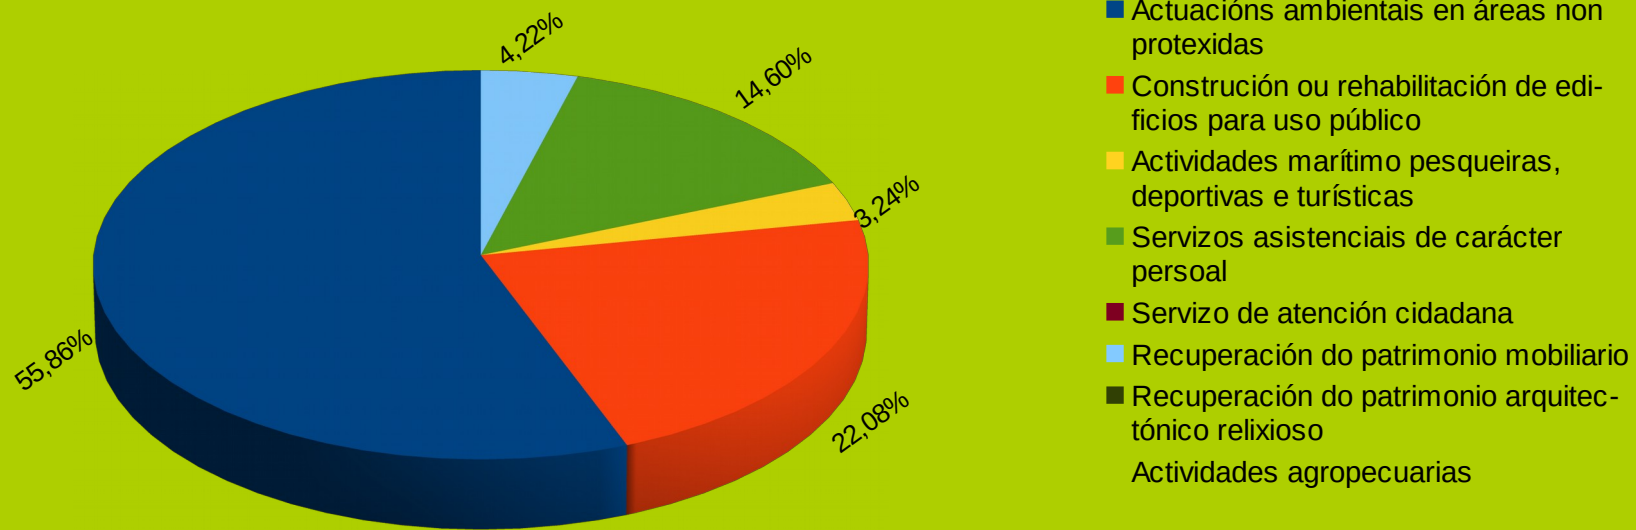

ÁREAS DE ACTUACIÓN DO ALUMNADO

A CORUÑA

ÁREAS DE ACTUACIÓN DO ALUMNADO

LUGO

ÁREAS DE ACTUACIÓN DO ALUMNADO OURENSE

ÁREAS DE ACTUACIÓN DO ALUMNADO

PONTEVEDRA

ÁREAS DE ACTUACIÓN DO ALUMNADO

	A CORUÑA	LUGO	OURENSE	PONTEVEDRA	GALICIA
Educación ambiental	0,71	3,61			0,55
Artesanías		5,67			0,47
Actuacións ambientais en áreas protexidas					
Actuacións ambientais en áreas non protexidas	5,92	9,28	30,18	3,38	11,29
Construción ou rehabilitación de edificios para uso público	17,65	11,86	11,93	31,80	20,24
Enerxías limpas e recursos renovables					
Recuperación do patrimonio arquitectónico civil		15,46	5,61		2,64
Servizos de atención cidadana					
Revalorización de espazos públicos urbanos	53,32	34,02	36,84	15,16	35,71
Actividades marítimo pesqueiras, deportivas e turísticas	0,83	8,25	1,75	31,53	11,33
Servizos asistenciais de carácter persoal	19,19	8,25	7,89	7,58	11,89
Servizo de atención cidadana				2,57	0,81
Comunicacións e novas tecnoloxías	1,18	3,61	3,79	3,79	1,92
Defensa e recuperación da flora e fauna	1,18				0,43
Recuperación do patrimonio mobiliario			2,28		0,55
Recuperación do patrimonio arquitectónico relixioso					
Actividades agropecuarias					
	100,00	100,00	100,00	100,00	100,00