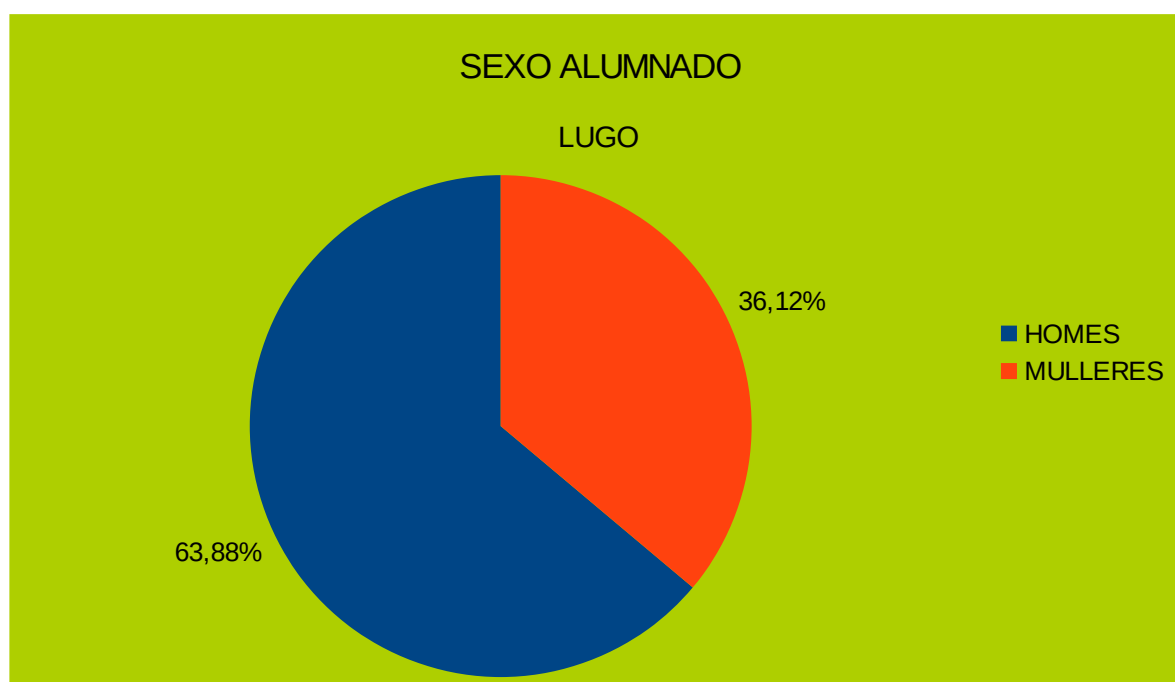

Sexo alumnado

	SEXO ALUMNADO				
	A CORUÑA	LUGO	OURENSE	PONTEVEDRA	GALICIA
HOMES	55,42	63,88	53,99	43,62	54,49
MULLERES	44,58	36,12	46,01	56,38	45,51
	100	100	100	100	100

Gráf.sexos A Coruña

Gráfico sexos Lugo

Gráfico sexos Ourense

Gráfico sexos Pontevedra

Gráfico sexos Galicia