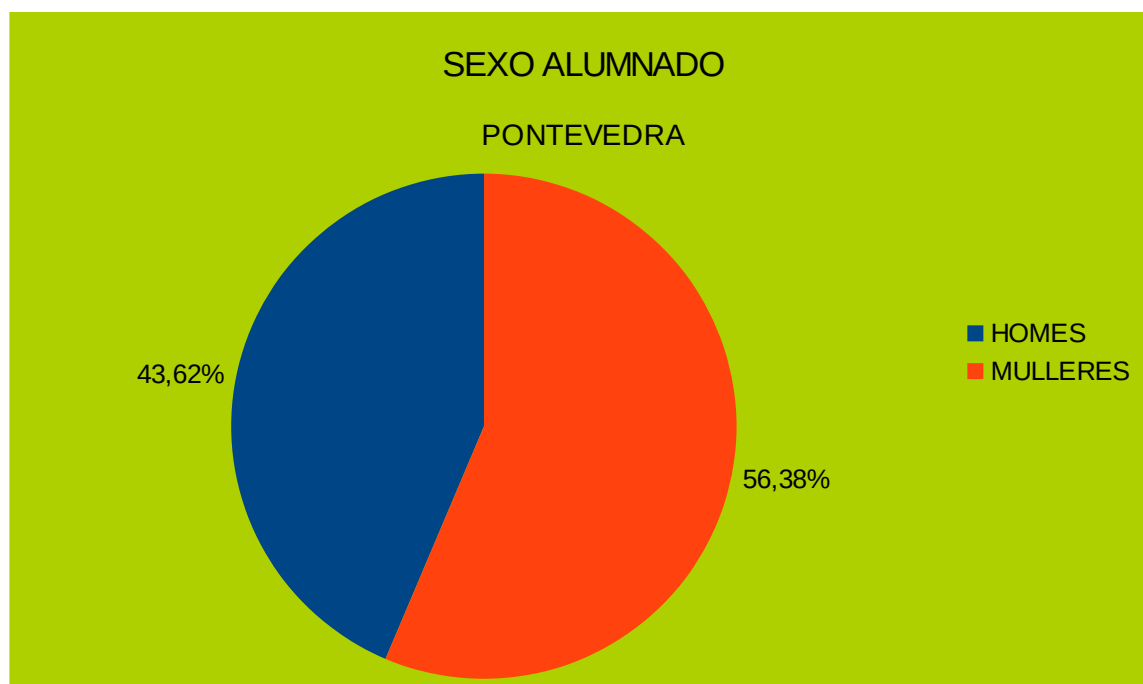

Sexo alumnado

	SEXO ALUMNADO				
	A CORUÑA	LUGO	OURENSE	PONTEVEDRA	GALICIA
HOMES	55,42	63,88	53,99	43,62	54,49
MULLERES	44,58	36,12	46,01	56,38	45,51
	100	100	100	100	100

Gráf.sexos A Coruña

Gráfico sexos Lugo

Gráfico sexos Ourense

Gráfico sexos Pontevedra

Gráfico sexos Galicia