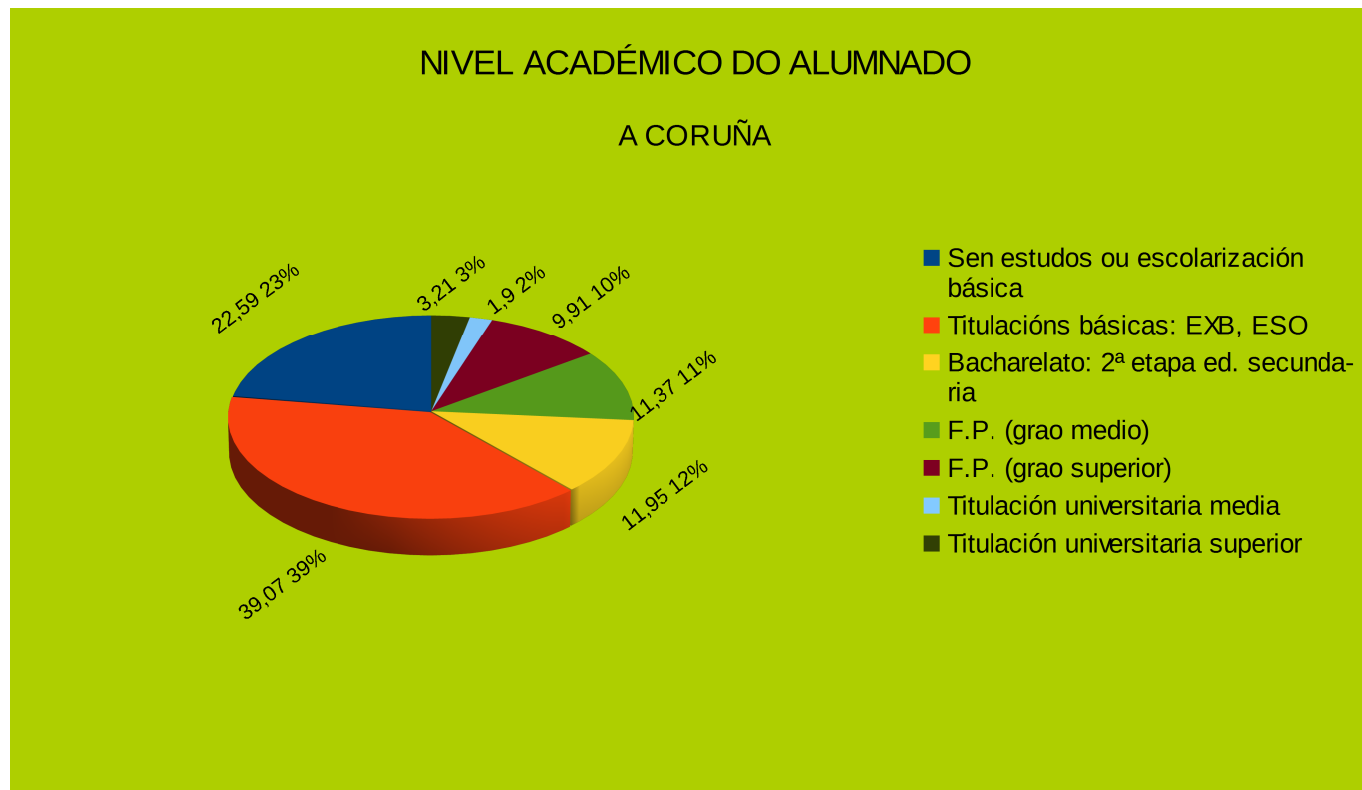

Nivel académico alumnado

	<b>NIVEL ACADÉMICO DO ALUMNADO</b>				
	<b>A CORUÑA</b>	<b>LUGO</b>	<b>OURENSE</b>	<b>PONTEVEDRA</b>	<b>GALICIA</b>
Sen estudos ou escolarización básica	22,59	19,91	35,39	13,65	22,88
Titulacións básicas: EXB, ESO	39,07	37,42	39,56	47,56	40,85
Bacharelato: 2ª etapa ed. secundaria	11,95	10,72	5,57	13,84	10,65
F.P. (grao medio)	11,37	14,66	10,14	12,87	12,14
F.P. (grao superior)	9,91	10,07	6,76	9,94	9,22
Titulación universitaria media	1,9	2,63	1,19	0,97	1,67
Titulación universitaria superior	3,21	4,6	1,39	1,17	2,59
	100	100	100	100	100

Gráfico niv.acad. A Coruña

Gráfico niv.acad. Lugo

Gráfico niv.acad. Ourense

Gráfico niv.acad.Pontevedra

Gráfico niv.acad. Galicia