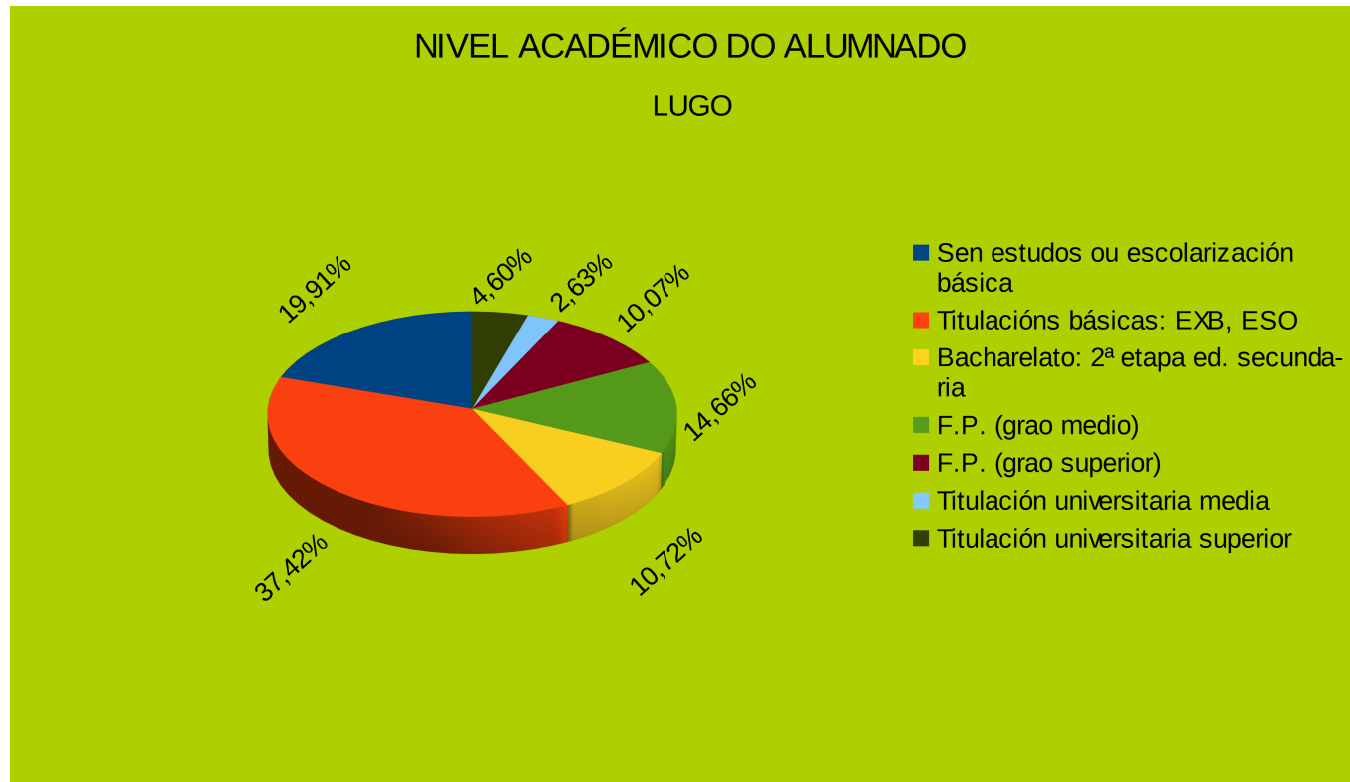

Nivel académico alumnado

	<b>NIVEL ACADÉMICO DO ALUMNADO</b>				
	<b>A CORUÑA</b>	<b>LUGO</b>	<b>OURENSE</b>	<b>PONTEVEDRA</b>	<b>GALICIA</b>
Sen estudos ou escolarización básica	22,59	19,91	35,39	13,65	22,88
Titulacións básicas: EXB, ESO	39,07	37,42	39,56	47,56	40,85
Bacharelato: 2ª etapa ed. secundaria	11,95	10,72	5,57	13,84	10,65
F.P. (grao medio)	11,37	14,66	10,14	12,87	12,14
F.P. (grao superior)	9,91	10,07	6,76	9,94	9,22
Titulación universitaria media	1,9	2,63	1,19	0,97	1,67
Titulación universitaria superior	3,21	4,6	1,39	1,17	2,59
	100	100	100	100	100

Gráfico niv.acad. A Coruña

Gráfico niv.acad. Lugo

Gráfico niv.acad. Ourense

Gráfico niv.acad.Pontevedra

Gráfico niv.acad. Galicia