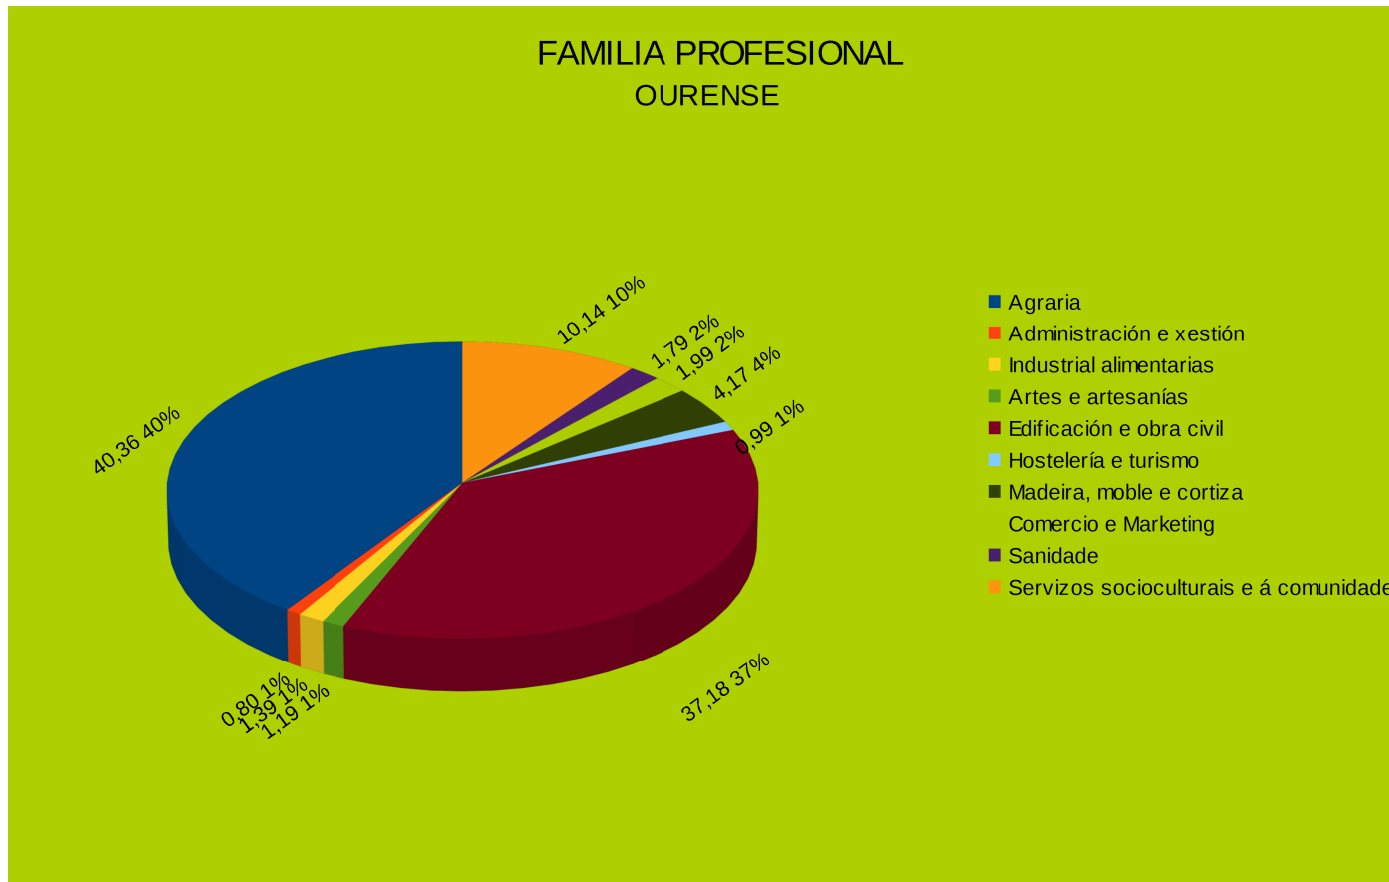

Familia Profesional

FAMILIA PROFESIONAL

	A CORUÑA	LUGO	OURENSE	PONTEVEDRA	GALICIA
Agraria	40,23	30,20	40,36	30,80	35,90
Administración e xestión			0,80		0,19
Actividades físicas e deportivas	1,17				0,37
Industrial alimentarias		4,81	1,39		0,32
Artes e artesanías			1,19	1,36	0,60
Artes gráficas				7,21	1,71
Edificación e obra civil	28,43	42,23	37,18	13,26	29,78
Electricidade e electrónica					
Hostelería e turismo	2,62	1,75	0,99	26,51	7,74
Imaxe e son					1,02
Informática e comunicacións	2,19	1,53		3,31	1,81
Seguridade e medio ambiente					
Madeira, moble e cortiza	4,81	9,63	4,17	4,29	5,56
Marítimo pesqueira	1,02				0,32
Comercio e Marketing			1,99		0,46
Sanidade			1,79		0,42
Seguridade e medio ambiente	1,90	1,53			0,93
Servizos socioculturais e á comunidade	17,64	8,32	10,14	13,26	12,88
	100,00	100,00	100,00	100,00	100,00

Gráfico Fam.Prof.A Coruña

Gráfico Fam.Prof. Lugo

Gráfico Fam. Prof. Ourense

Gráfico Fam. Prof. Galicia