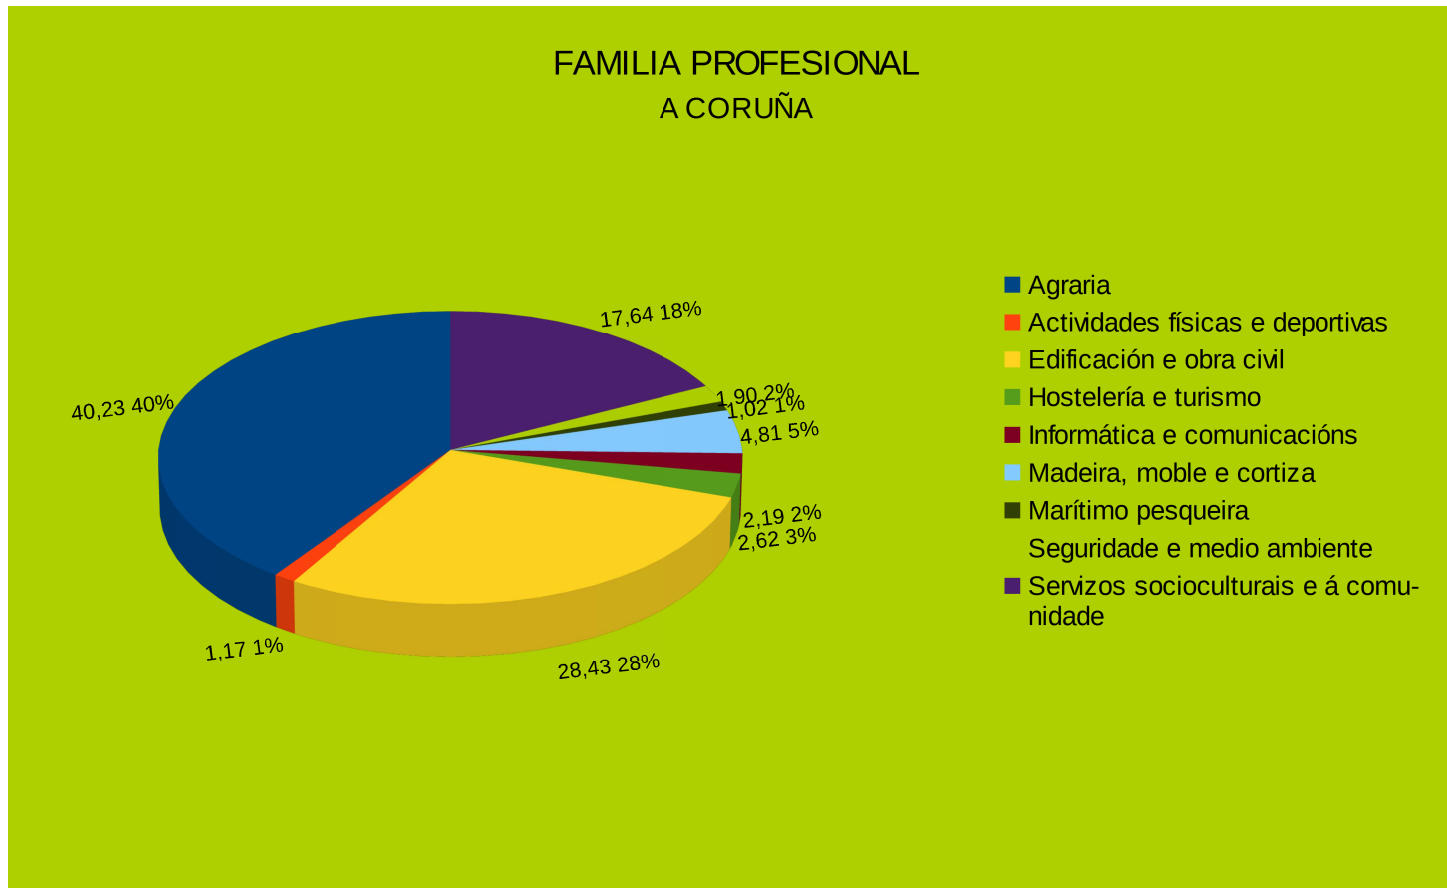

Familia Profesional

FAMILIA PROFESIONAL

	A CORUÑA	LUGO	OURENSE	PONTEVEDRA	GALICIA
Agraria	40,23	30,20	40,36	30,80	35,90
Administración e xestión			0,80		0,19
Actividades físicas e deportivas	1,17				0,37
Industrial alimentarias		4,81	1,39		0,32
Artes e artesanías			1,19	1,36	0,60
Artes gráficas				7,21	1,71
Edificación e obra civil	28,43	42,23	37,18	13,26	29,78
Electricidade e electrónica					
Hostelería e turismo	2,62	1,75	0,99	26,51	7,74
Imaxe e son					1,02
Informática e comunicacións	2,19	1,53		3,31	1,81
Seguridade e medio ambiente					
Madeira, moble e cortiza	4,81	9,63	4,17	4,29	5,56
Marítimo pesqueira	1,02				0,32
Comercio e Marketing			1,99		0,46
Sanidade			1,79		0,42
Seguridade e medio ambiente	1,90	1,53			0,93
Servizos socioculturais e á comunidade	17,64	8,32	10,14	13,26	12,88
	100,00	100,00	100,00	100,00	100,00

Gráfico Fam.Prof.A Coruña

Gráfico Fam.Prof. Lugo

Gráfico Fam. Prof. Ourense

Gráfico Fam. Prof. Galicia