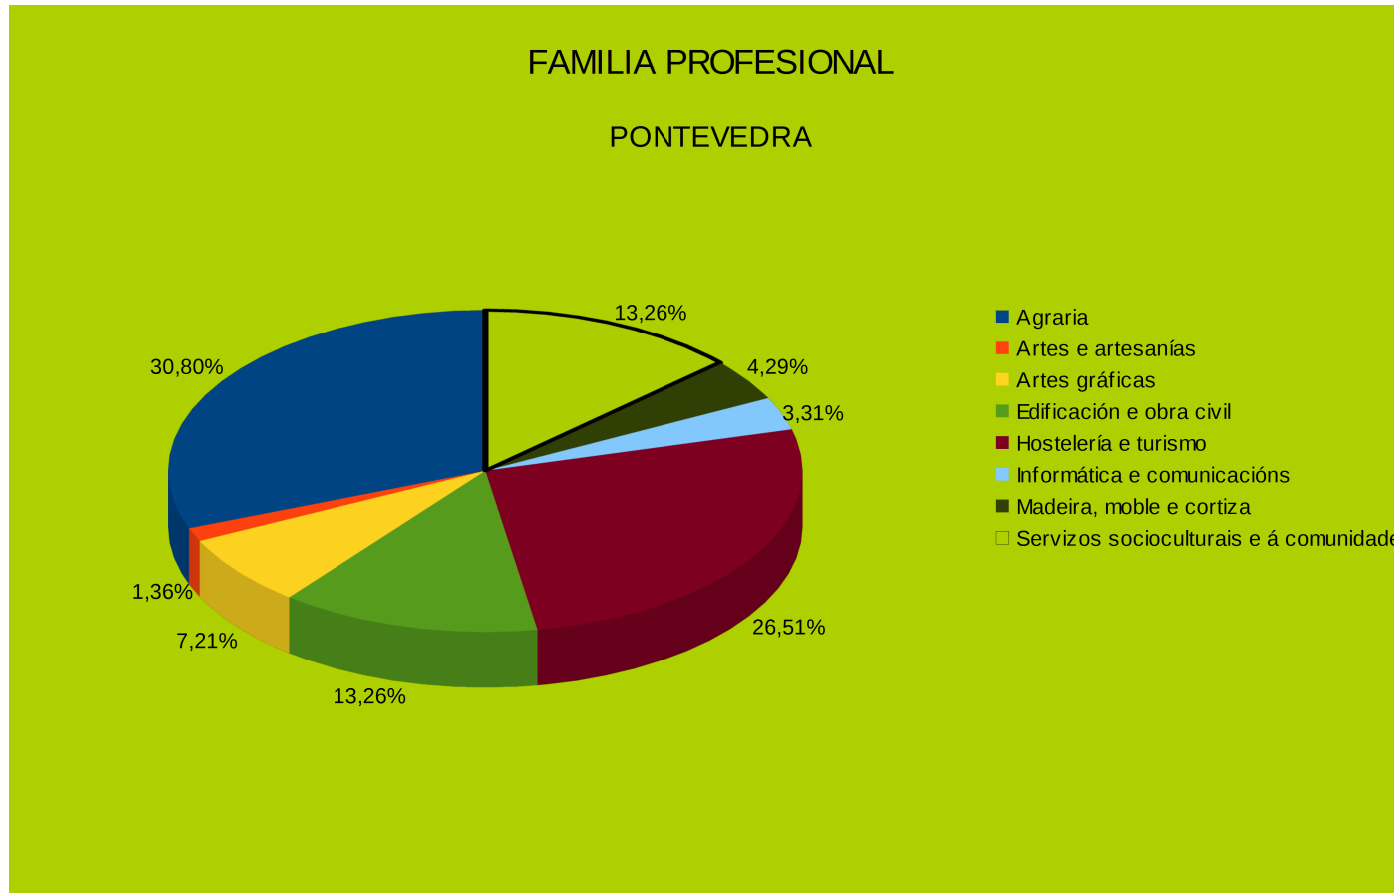

Familia Profesional

FAMILIA PROFESIONAL

	A CORUÑA	LUGO	OURENSE	PONTEVEDRA	GALICIA
Agraria	40,23	30,20	40,36	30,80	35,90
Administración e xestión			0,80		0,19
Actividades físicas e deportivas	1,17				0,37
Industrial alimentarias		4,81	1,39		0,32
Artes e artesanías			1,19	1,36	0,60
Artes gráficas				7,21	1,71
Edificación e obra civil	28,43	42,23	37,18	13,26	29,78
Electricidade e electrónica					
Hostelería e turismo	2,62	1,75	0,99	26,51	7,74
Imaxe e son					1,02
Informática e comunicacións	2,19	1,53		3,31	1,81
Seguridade e medio ambiente					
Madeira, moble e cortiza	4,81	9,63	4,17	4,29	5,56
Marítimo pesqueira	1,02				0,32
Comercio e Marketing			1,99		0,46
Sanidade			1,79		0,42
Seguridade e medio ambiente	1,90	1,53			0,93
Servizos socioculturais e á comunidade	17,64	8,32	10,14	13,26	12,88
	100,00	100,00	100,00	100,00	100,00

Gráfico Fam.Prof.A Coruña

Gráfico Fam.Prof. Lugo

Gráfico Fam. Prof. Ourense

Gráfico Fam. Prof. Galicia