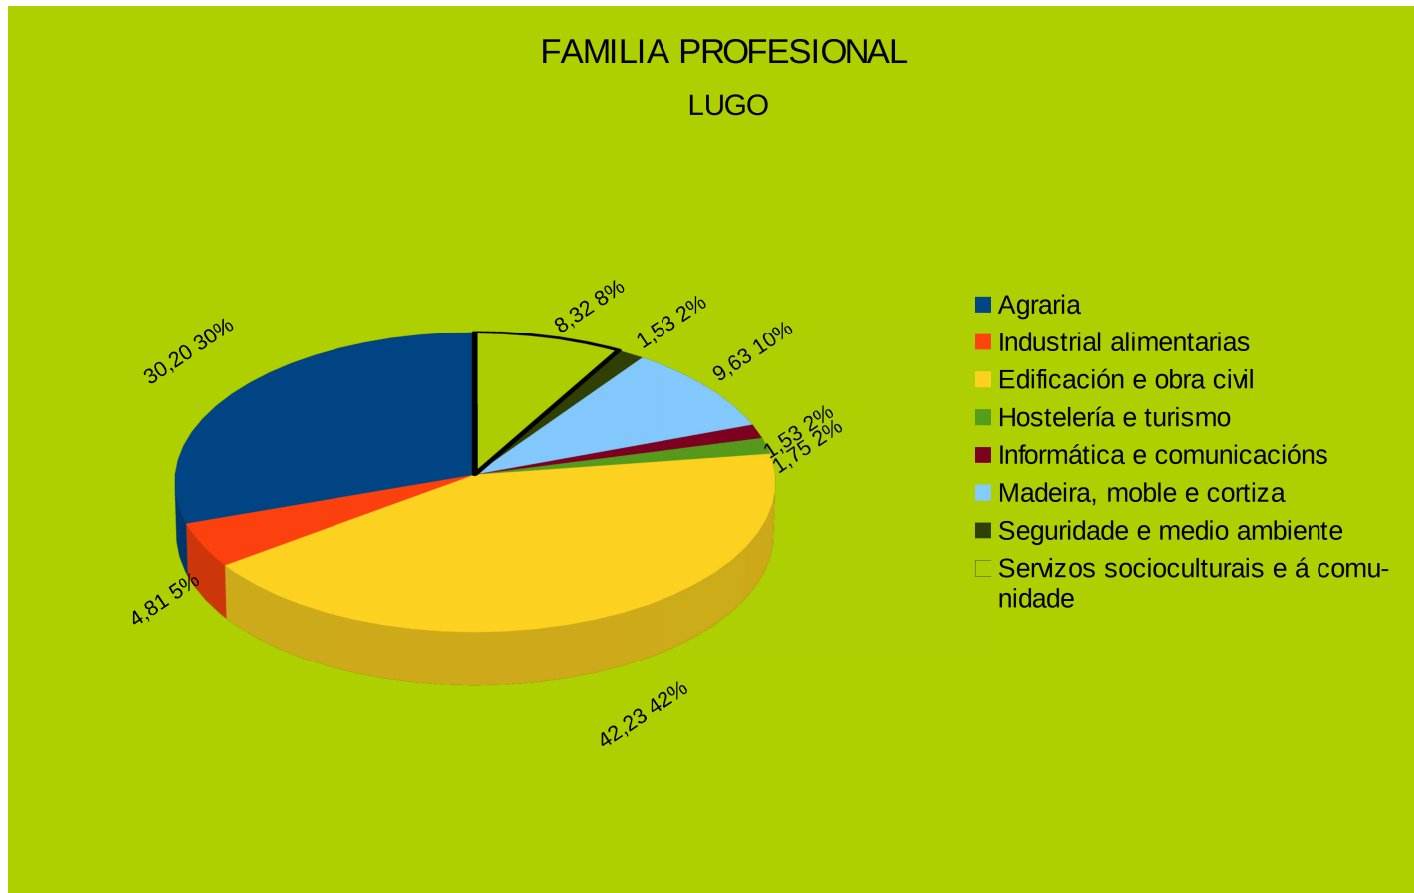

Familia Profesional

FAMILIA PROFESIONAL

	A CORUÑA	LUGO	OURENSE	PONTEVEDRA	GALICIA
Agraria	40,23	30,20	40,36	30,80	35,90
Administración e xestión			0,80		0,19
Actividades físicas e deportivas	1,17				0,37
Industrial alimentarias		4,81	1,39		0,32
Artes e artesanías			1,19	1,36	0,60
Artes gráficas				7,21	1,71
Edificación e obra civil	28,43	42,23	37,18	13,26	29,78
Electricidade e electrónica					
Hostelería e turismo	2,62	1,75	0,99	26,51	7,74
Imaxe e son					1,02
Informática e comunicacións	2,19	1,53		3,31	1,81
Seguridade e medio ambiente					
Madeira, moble e cortiza	4,81	9,63	4,17	4,29	5,56
Marítimo pesqueira	1,02				0,32
Comercio e Marketing			1,99		0,46
Sanidade			1,79		0,42
Seguridade e medio ambiente	1,90	1,53			0,93
Servizos socioculturais e á comunidade	17,64	8,32	10,14	13,26	12,88
	100,00	100,00	100,00	100,00	100,00

Gráfico Fam.Prof.A Coruña

Gráfico Fam.Prof. Lugo

Gráfico Fam. Prof. Ourense

Gráfico Fam. Prof. Galicia