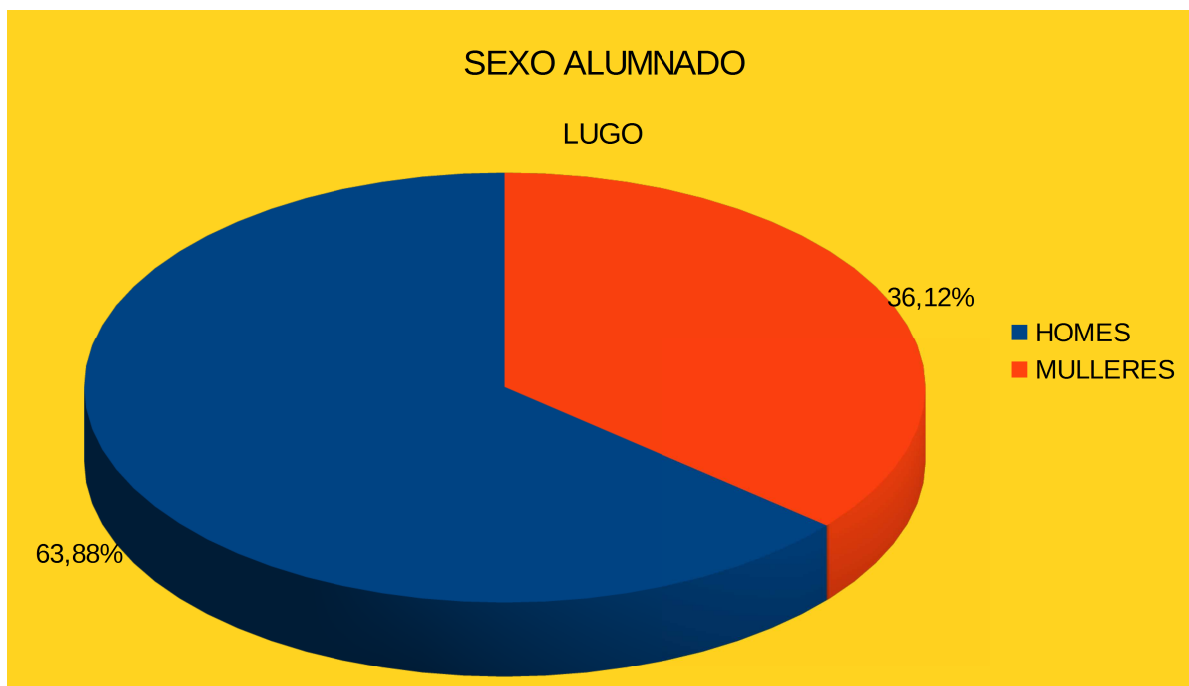

Sexo alumnado

<b>SEXO ALUMNADO</b>					
	<b>A CORUÑA</b>	<b>LUGO</b>	<b>OURENSE</b>	<b>PONTEVEDRA</b>	<b>GALICIA</b>
<b>HOMES</b>	55,42	63,88	53,99	43,62	54,49
<b>MULLERES</b>	44,58	36,12	46,01	56,38	45,51
	100	100	100	100	100

Gráf.sexos A Coruña

Gráfico sexos Lugo

Gráfico sexos Ourense

Gráfico sexos Pontevedra

Gráfico sexos Galicia