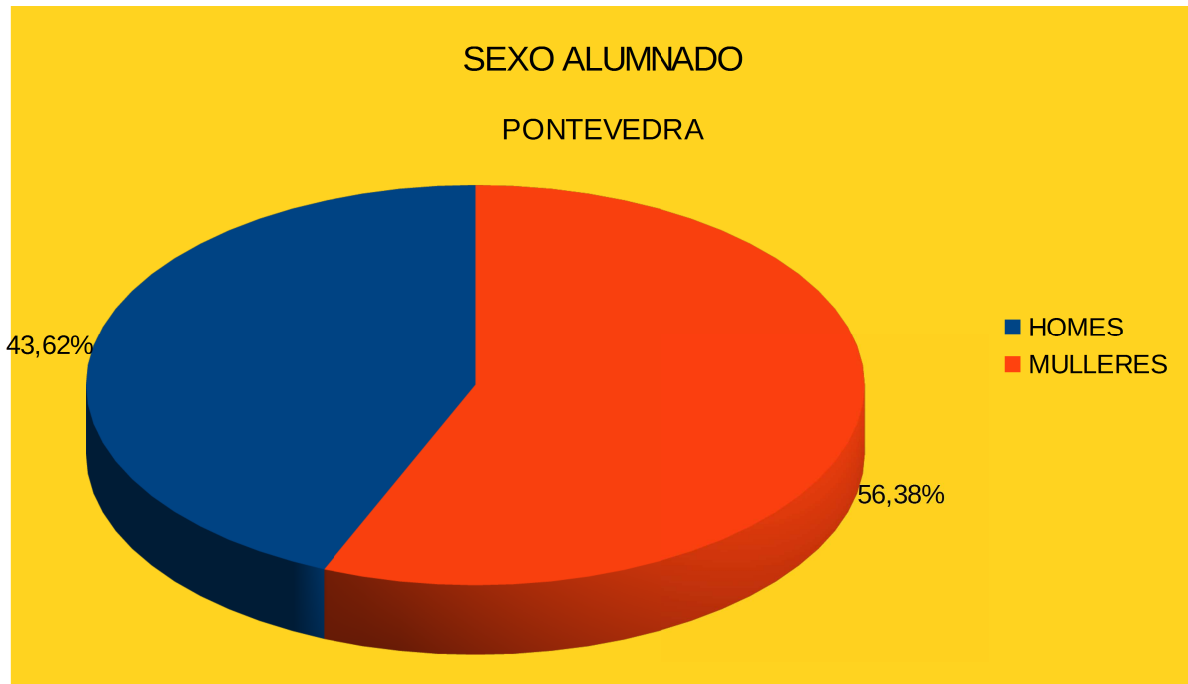

Sexo alumnado

<b>SEXO ALUMNADO</b>					
	<b>A CORUÑA</b>	<b>LUGO</b>	<b>OURENSE</b>	<b>PONTEVEDRA</b>	<b>GALICIA</b>
<b>HOMES</b>	55,42	63,88	53,99	43,62	54,49
<b>MULLERES</b>	44,58	36,12	46,01	56,38	45,51
	100	100	100	100	100

Gráf.sexos A Coruña

Gráfico sexos Lugo

Gráfico sexos Ourense

Gráfico sexos Pontevedra

Gráfico sexos Galicia