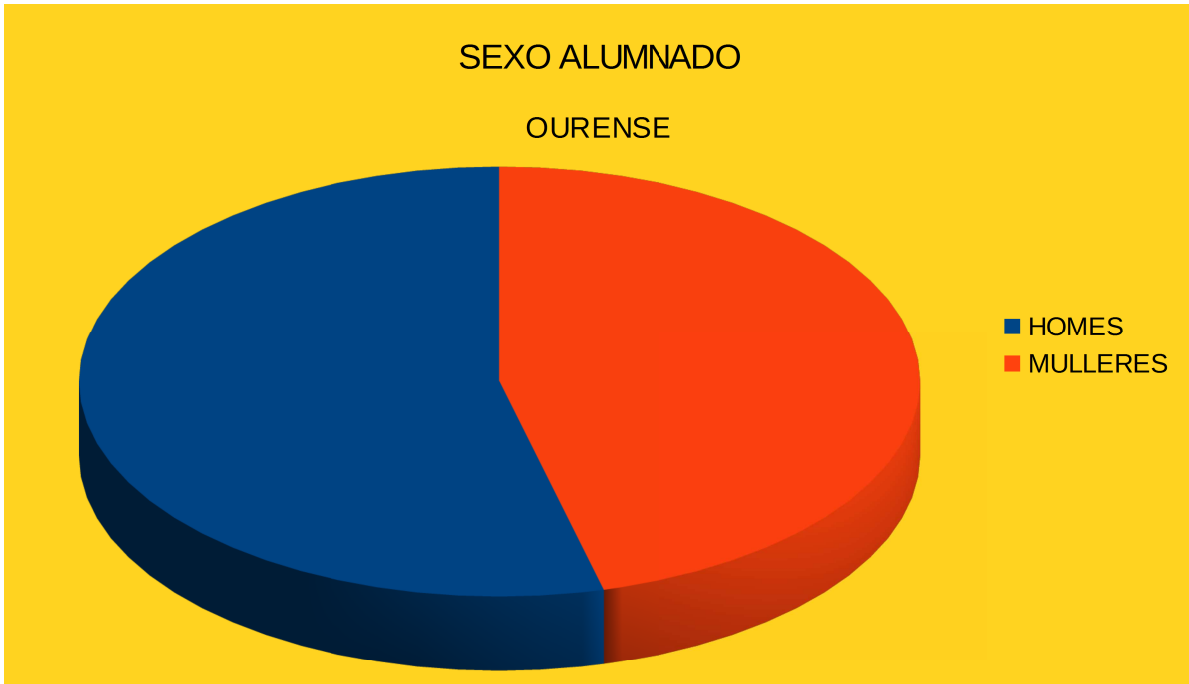

Sexo alumnado

<b>SEXO ALUMNADO</b>					
	<b>A CORUÑA</b>	<b>LUGO</b>	<b>OURENSE</b>	<b>PONTEVEDRA</b>	<b>GALICIA</b>
<b>HOMES</b>	55,42	63,88	53,99	43,62	54,49
<b>MULLERES</b>	44,58	36,12	46,01	56,38	45,51
	100	100	100	100	100

Gráf.sexos A Coruña

Gráfico sexos Lugo

Gráfico sexos Ourense

Gráfico sexos Pontevedra

Gráfico sexos Galicia