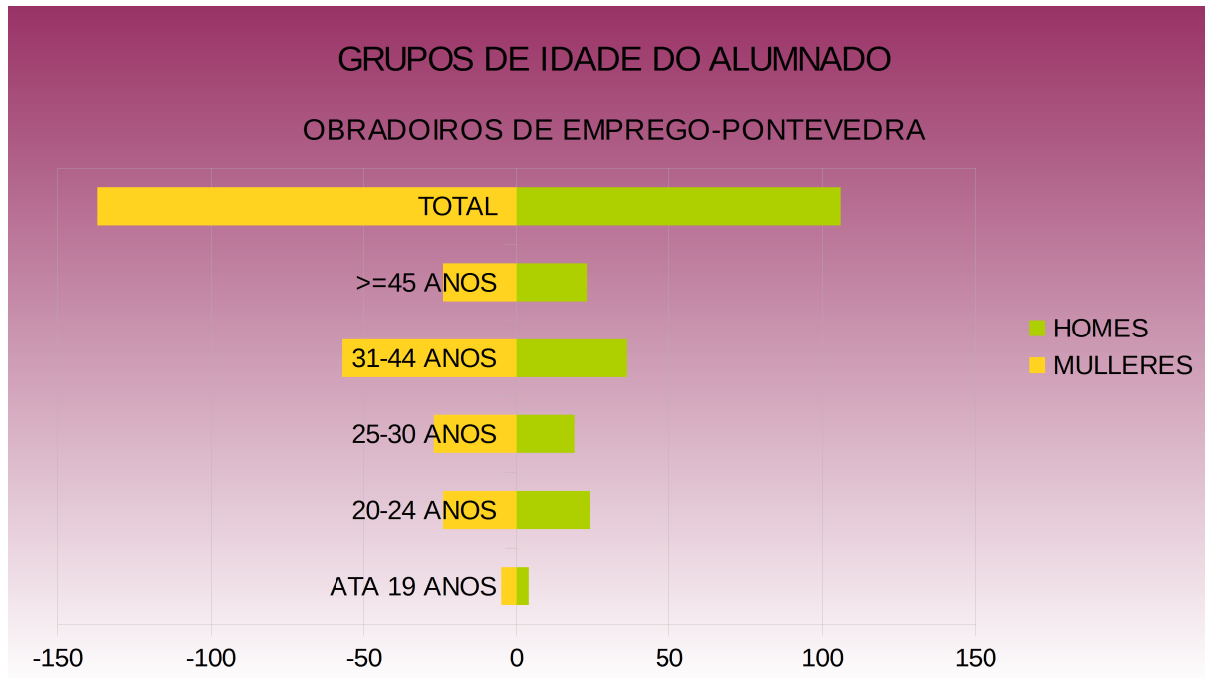

	A CORUÑA		LUGO		OURENSE		PONTEVEDRA		GALICIA	
	MULLERES	HOMES	MULLERES	HOMES	MULLERES	HOMES	MULLERES	HOMES	MULLERES	HOMES
ATA 19 ANOS	-3	7	-2	7	-3	6	-5	4	-13	24
20-24 ANOS	-13	30	-9	26	-17	25	-24	24	-63	105
25-30 ANOS	-25	20	-21	32	-20	17	-27	19	-93	88
31-44 ANOS	-60	63	-33	32	-51	48	-57	36	-201	179
>=45 ANOS	-43	59	-30	71	-30	46	-24	23	-127	199
TOTAL	-144	179	-95	168	-121	142	-137	106	-497	595

Gráfico barras IDADE Coruña

Gráfico barras IDADE Lugo

Gráfico barras IDADE Ourense

Gráfico barras IDADE Pontevedra

Gráfico barras IDADE Galicia