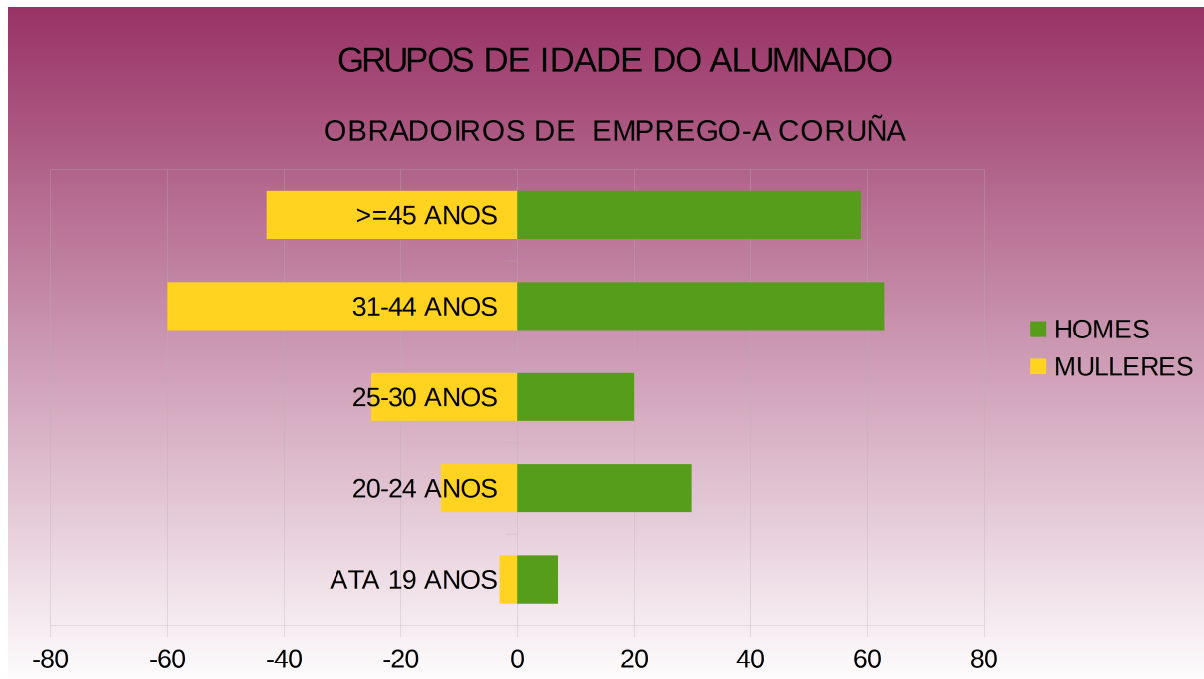

	A CORUÑA		LUGO		OURENSE		PONTEVEDRA		GALICIA	
	MULLERES	HOMES	MULLERES	HOMES	MULLERES	HOMES	MULLERES	HOMES	MULLERES	HOMES
ATA 19 ANOS	-3	7	-2	7	-3	6	-5	4	-13	24
20-24 ANOS	-13	30	-9	26	-17	25	-24	24	-63	105
25-30 ANOS	-25	20	-21	32	-20	17	-27	19	-93	88
31-44 ANOS	-60	63	-33	32	-51	48	-57	36	-201	179
>=45 ANOS	-43	59	-30	71	-30	46	-24	23	-127	199
TOTAL	-144	179	-95	168	-121	142	-137	106	-497	595

Gráfico barras IDADE Coruña

Gráfico barras IDADE Lugo

Gráfico barras IDADE Ourense

Gráfico barras IDADE Pontevedra

Gráfico barras IDADE Galicia