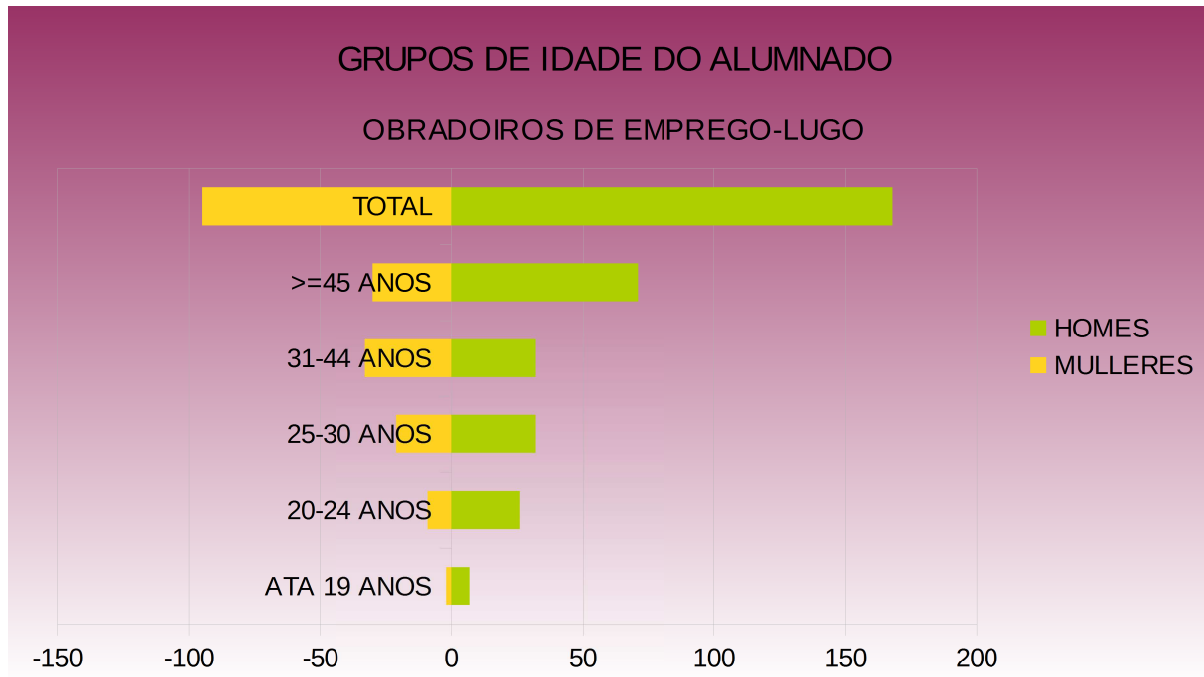

	A CORUÑA		LUGO		OURENSE		PONTEVEDRA		GALICIA	
	MULLERES	HOMES	MULLERES	HOMES	MULLERES	HOMES	MULLERES	HOMES	MULLERES	HOMES
ATA 19 ANOS	-3	7	-2	7	-3	6	-5	4	-13	24
20-24 ANOS	-13	30	-9	26	-17	25	-24	24	-63	105
25-30 ANOS	-25	20	-21	32	-20	17	-27	19	-93	88
31-44 ANOS	-60	63	-33	32	-51	48	-57	36	-201	179
>=45 ANOS	-43	59	-30	71	-30	46	-24	23	-127	199
TOTAL	-144	179	-95	168	-121	142	-137	106	-497	595

Gráfico barras IDADE Coruña

Gráfico barras IDADE Lugo

Gráfico barras IDADE Ourense

Gráfico barras IDADE Pontevedra

Gráfico barras IDADE Galicia