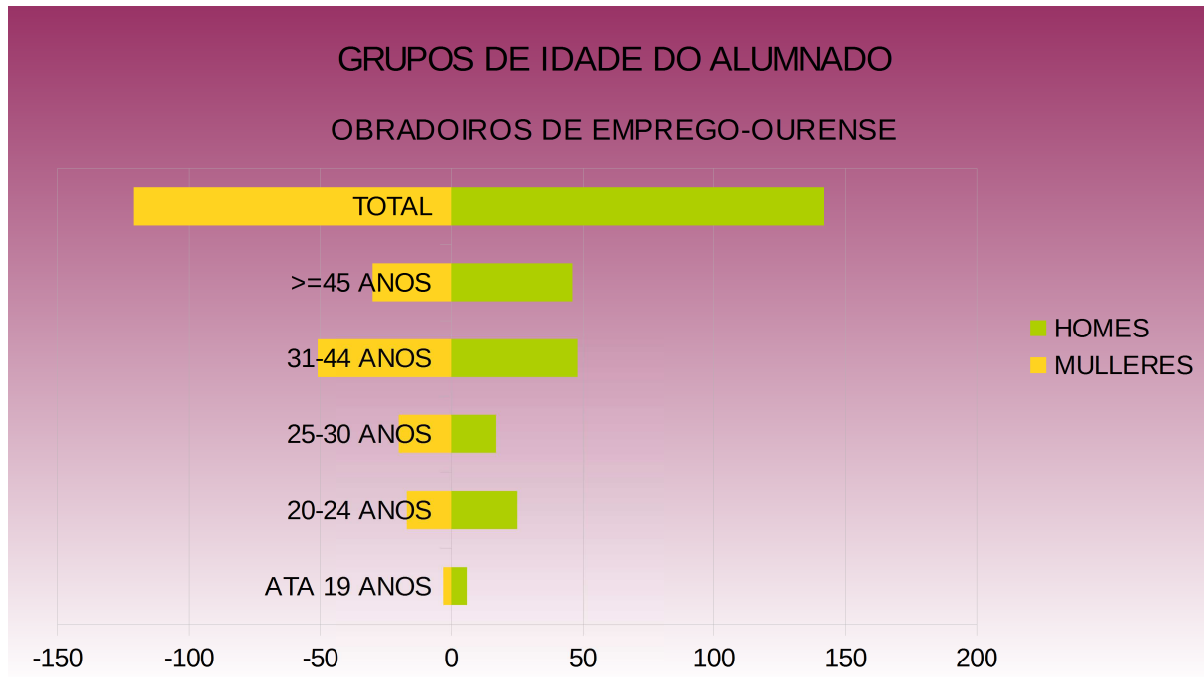

	A CORUÑA		LUGO		OURENSE		PONTEVEDRA		GALICIA	
	MULLERES	HOMES	MULLERES	HOMES	MULLERES	HOMES	MULLERES	HOMES	MULLERES	HOMES
ATA 19 ANOS	-3	7	-2	7	-3	6	-5	4	-13	24
20-24 ANOS	-13	30	-9	26	-17	25	-24	24	-63	105
25-30 ANOS	-25	20	-21	32	-20	17	-27	19	-93	88
31-44 ANOS	-60	63	-33	32	-51	48	-57	36	-201	179
>=45 ANOS	-43	59	-30	71	-30	46	-24	23	-127	199
TOTAL	-144	179	-95	168	-121	142	-137	106	-497	595

Gráfico barras IDADE Coruña

Gráfico barras IDADE Lugo

Gráfico barras IDADE Ourense

Gráfico barras IDADE Pontevedra

Gráfico barras IDADE Galicia