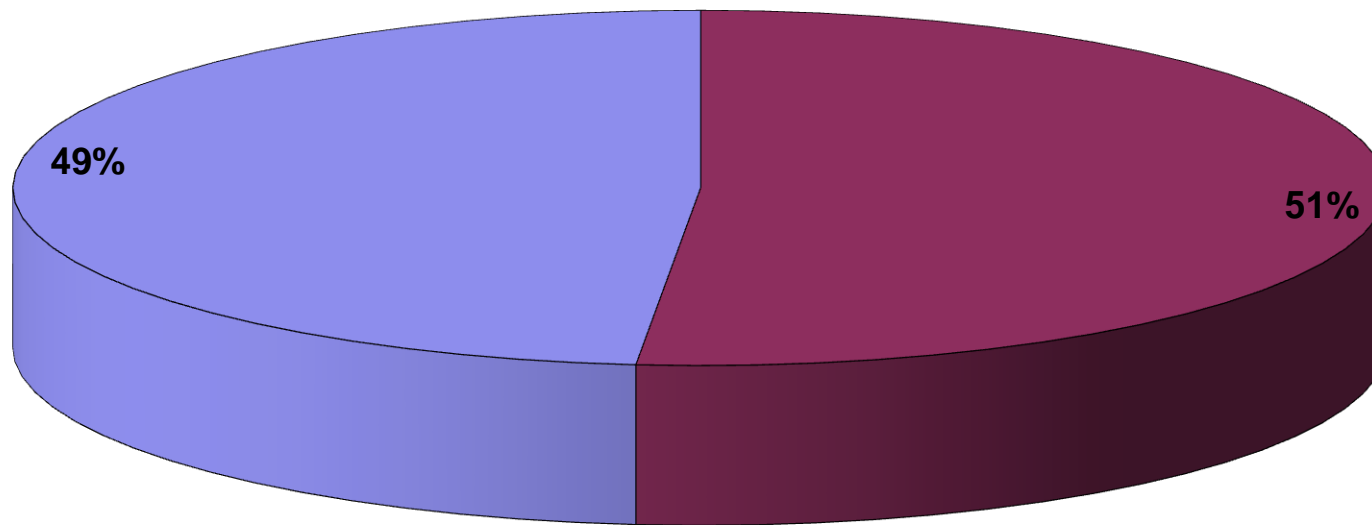

**SEXO DO ALUMNADO  
OBRADOIROS DE EMPREGO - A CORUÑA**

■ HOMES ■ MULLERES

**SEXO DO ALUMNADO  
OBRADOIROS DE EMPREGO - LUGO**

■ HOMES ■ MULLERES

**SEXO DO ALUMNADO  
OBRADOIROS DE EMPREGO - OURENSE**

■ HOMES ■ MULLERES

**SEXO DO ALUMNADO  
OBRADOIROS DE EMPREGO - PONTEVEDRA**

■ HOMES ■ MULLERES

**SEXO DO ALUMNADO  
OBRADOIROS DE EMPREGO - GALICIA**

■ HOMES ■ MULLERES

**SEXO DO ALUMNADO**

%

	A CORUÑA	LUGO	OURENSE	PONTEVEDRA	GALICIA
HOMES	51,50	65,63	64,10	50,00	56,35
MULLERES	48,50	34,38	35,90	50,00	43,65
	100,00	100,00	100,00	100,00	100,00