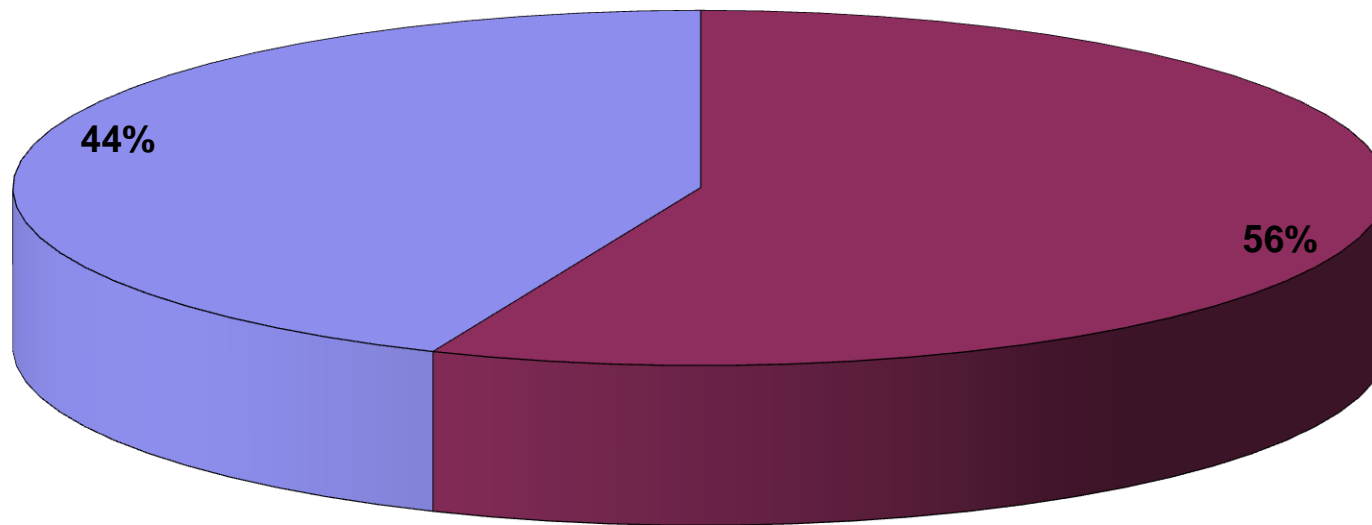

**SEXO DO ALUMNADO  
OBRADOIROS DE EMPREGO - A CORUÑA**

■ HOMES ■ MULLERES

**SEXO DO ALUMNADO  
OBRADOIROS DE EMPREGO - LUGO**

■ HOMES ■ MULLERES

**SEXO DO ALUMNADO  
OBRADOIROS DE EMPREGO - OURENSE**

■ HOMES ■ MULLERES

**SEXO DO ALUMNADO  
OBRADOIROS DE EMPREGO - PONTEVEDRA**

■ HOMES ■ MULLERES

**SEXO DO ALUMNADO  
OBRADOIROS DE EMPREGO - GALICIA**

■ HOMES ■ MULLERES

**SEXO DO ALUMNADO**

%

	A CORUÑA	LUGO	OURENSE	PONTEVEDRA	GALICIA
HOMES	51,50	65,63	64,10	50,00	56,35
MULLERES	48,50	34,38	35,90	50,00	43,65
	100,00	100,00	100,00	100,00	100,00