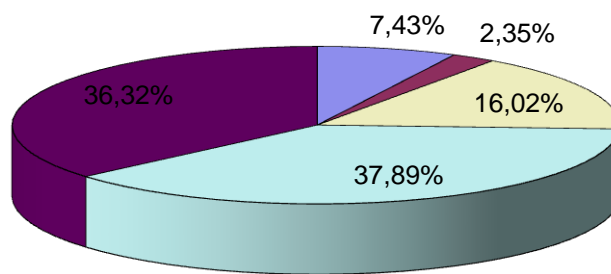

### NIVEL ACADÉMICO DO PERSOAL DIRECTIVO, DOCENTE E DE APOIO

- Sen estudos ou escolarización básica
- F.P. (grao medio)
- F.P. (grao superior)
- Titulación universitaria media
- Titulación universitaria superior

**NIVEL ACADÉMICO DO PERSOAL DIRECTIVO,  
DOCENTE E DE APOIO**

		<b>GALICIA</b>
	Sen estudos ou escolarización básica	6,74
	Titulacións básicas: EXB, ESO	7,45
	Bacharelato: 2ª etapa ed. secundaria	1,78
%	F.P. (grao medio)	2,13
	F.P. (grao superior)	14,54
	Titulación universitaria media	34,39
	Titulación universitaria superior	32,97
		100,00