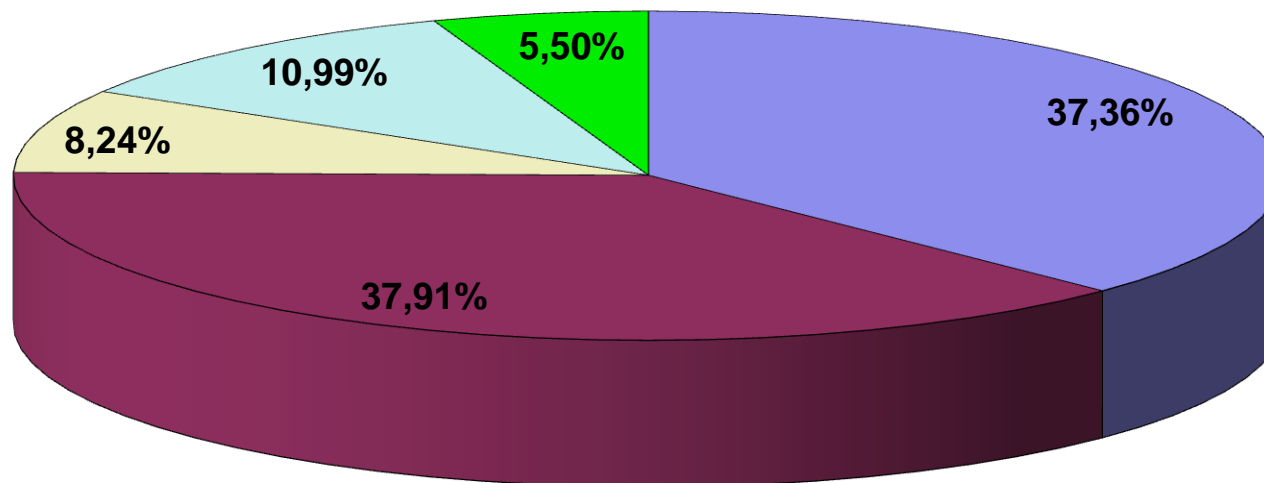

**NIVEL ACADÉMICO DO ALUMNADO
OBRADOIROS DE EMPREGO - A CORUÑA**

■ Sen estudos ou escolarización básica	■ Titulacións básicas: EXB, ESO	■ Bacharelato: 2ª etapa ed. secundaria	■ F.P. (grao medio)
■ F.P. (grao superior)	■ Titulación universitaria media	■ Titulación universitaria superior	

**NIVEL ACADÉMICO DO ALUMNADO
OBRADOIROS DE EMPREGO - LUGO**

■ Sen estudos ou escolarización básica ■ Titulacións básicas: EXB, ESO ■ Bacharelato: 2ª etapa ed. secundaria ■ F.P. (grao medio) ■ F.P. (grao superior)