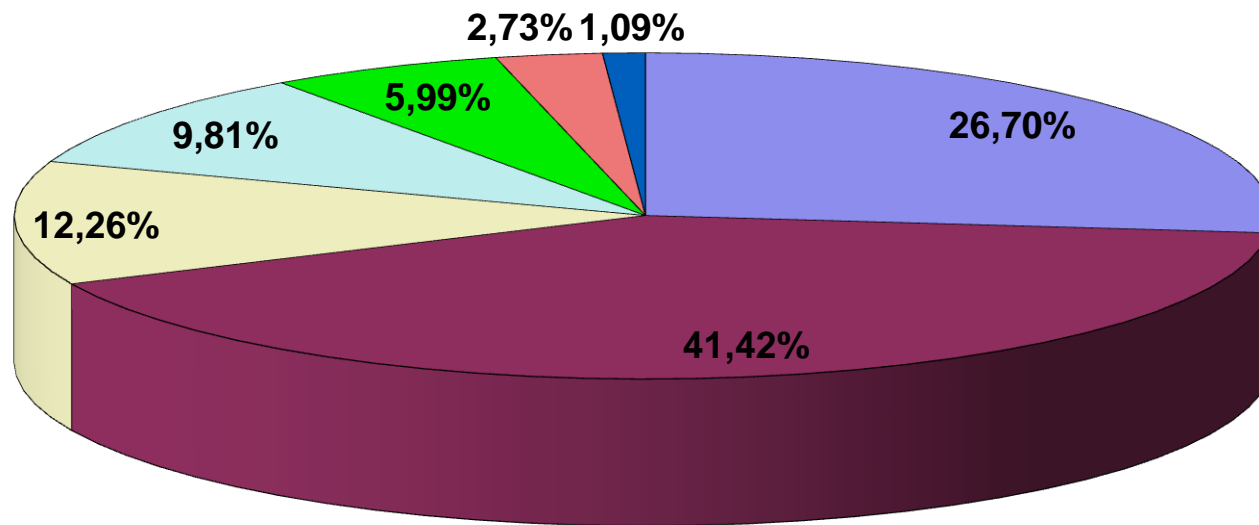

**NIVEL ACADÉMICO DO ALUMNADO
OBRADOIROS DE EMPREGO - A CORUÑA**

■ Sen estudos ou escolarización básica	■ Titulacións básicas: EXB, ESO	■ Bacharelato: 2ª etapa ed. secundaria	■ F.P. (grao medio)
■ F.P. (grao superior)	■ Titulación universitaria media	■ Titulación universitaria superior	

**NIVEL ACADÉMICO DO ALUMNADO
OBRADOIROS DE EMPREGO - LUGO**

■ Sen estudos ou escolarización básica ■ Titulacións básicas: EXB, ESO ■ Bacharelato: 2ª etapa ed. secundaria ■ F.P. (grao medio) ■ F.P. (grao superior)