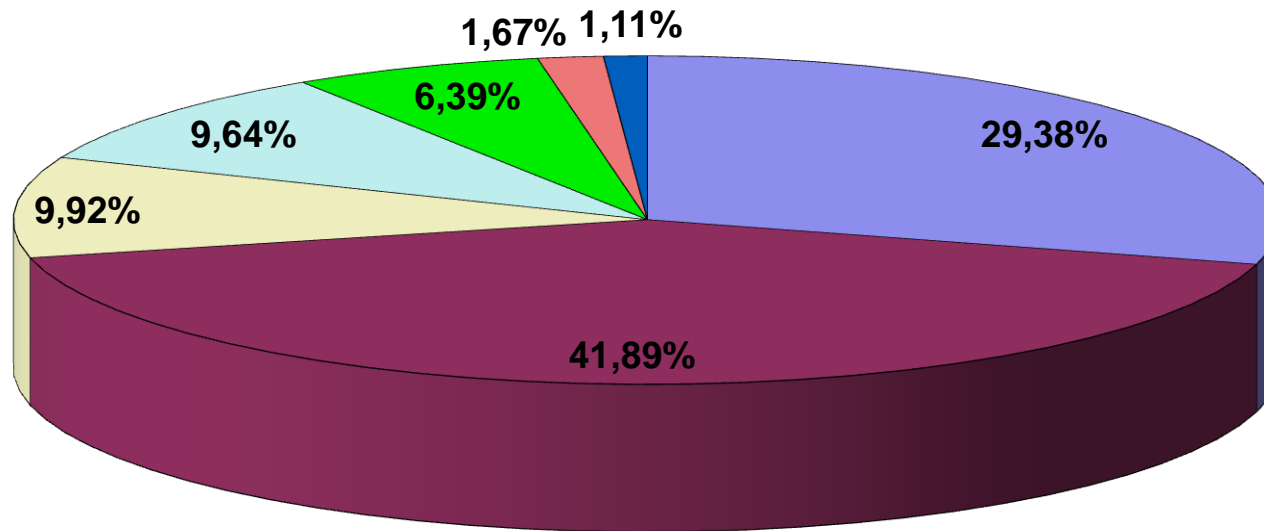

**NIVEL ACADÉMICO DO ALUMNADO
OBRADOIROS DE EMPREGO - PONTEVEDRA**

■ Sen estudos ou escolarización básica

■ Bacharelato: 2ª etapa ed. secundaria

■ F.P. (grao superior)

■ Titulacións básicas: EXB, ESO

■ F.P. (grao medio)

NIVEL ACADÉMICO DO ALUMNADO OBRADOIROS DE EMPREGO - GALICIA

- | | | | |
|--|----------------------------------|--|---------------------|
| ■ Sen estudos ou escolarización básica | ■ Titulacións básicas: EXB, ESO | ■ Bacharelato: 2ª etapa ed. secundaria | ■ F.P. (grao medio) |
| ■ F.P. (grao superior) | ■ Titulación universitaria media | ■ Titulación universitaria superior | |