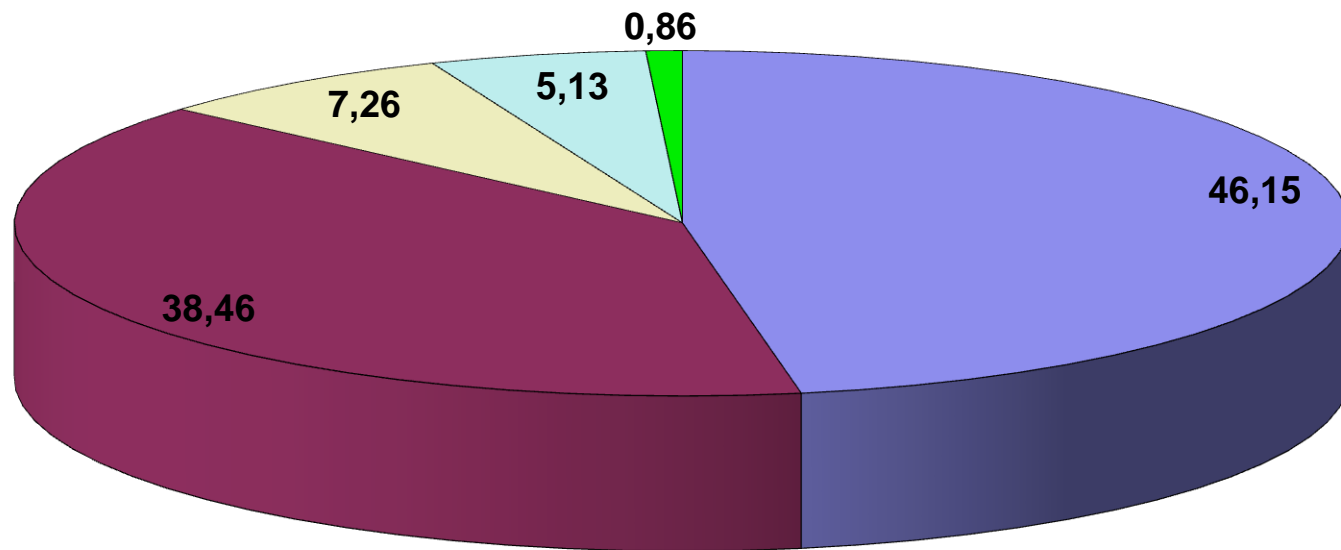

**NIVEL ACADÉMICO DO ALUMNADO
OBRADOIROS DE EMPREGO - OURENSE**

■ Sen estudos ou escolarización básica ■ Titulacións básicas: EXB, ESO ■ Bacharelato: 2ª etapa ed. secundaria ■ F.P. (grao medio) ■ Titulación universitaria superior