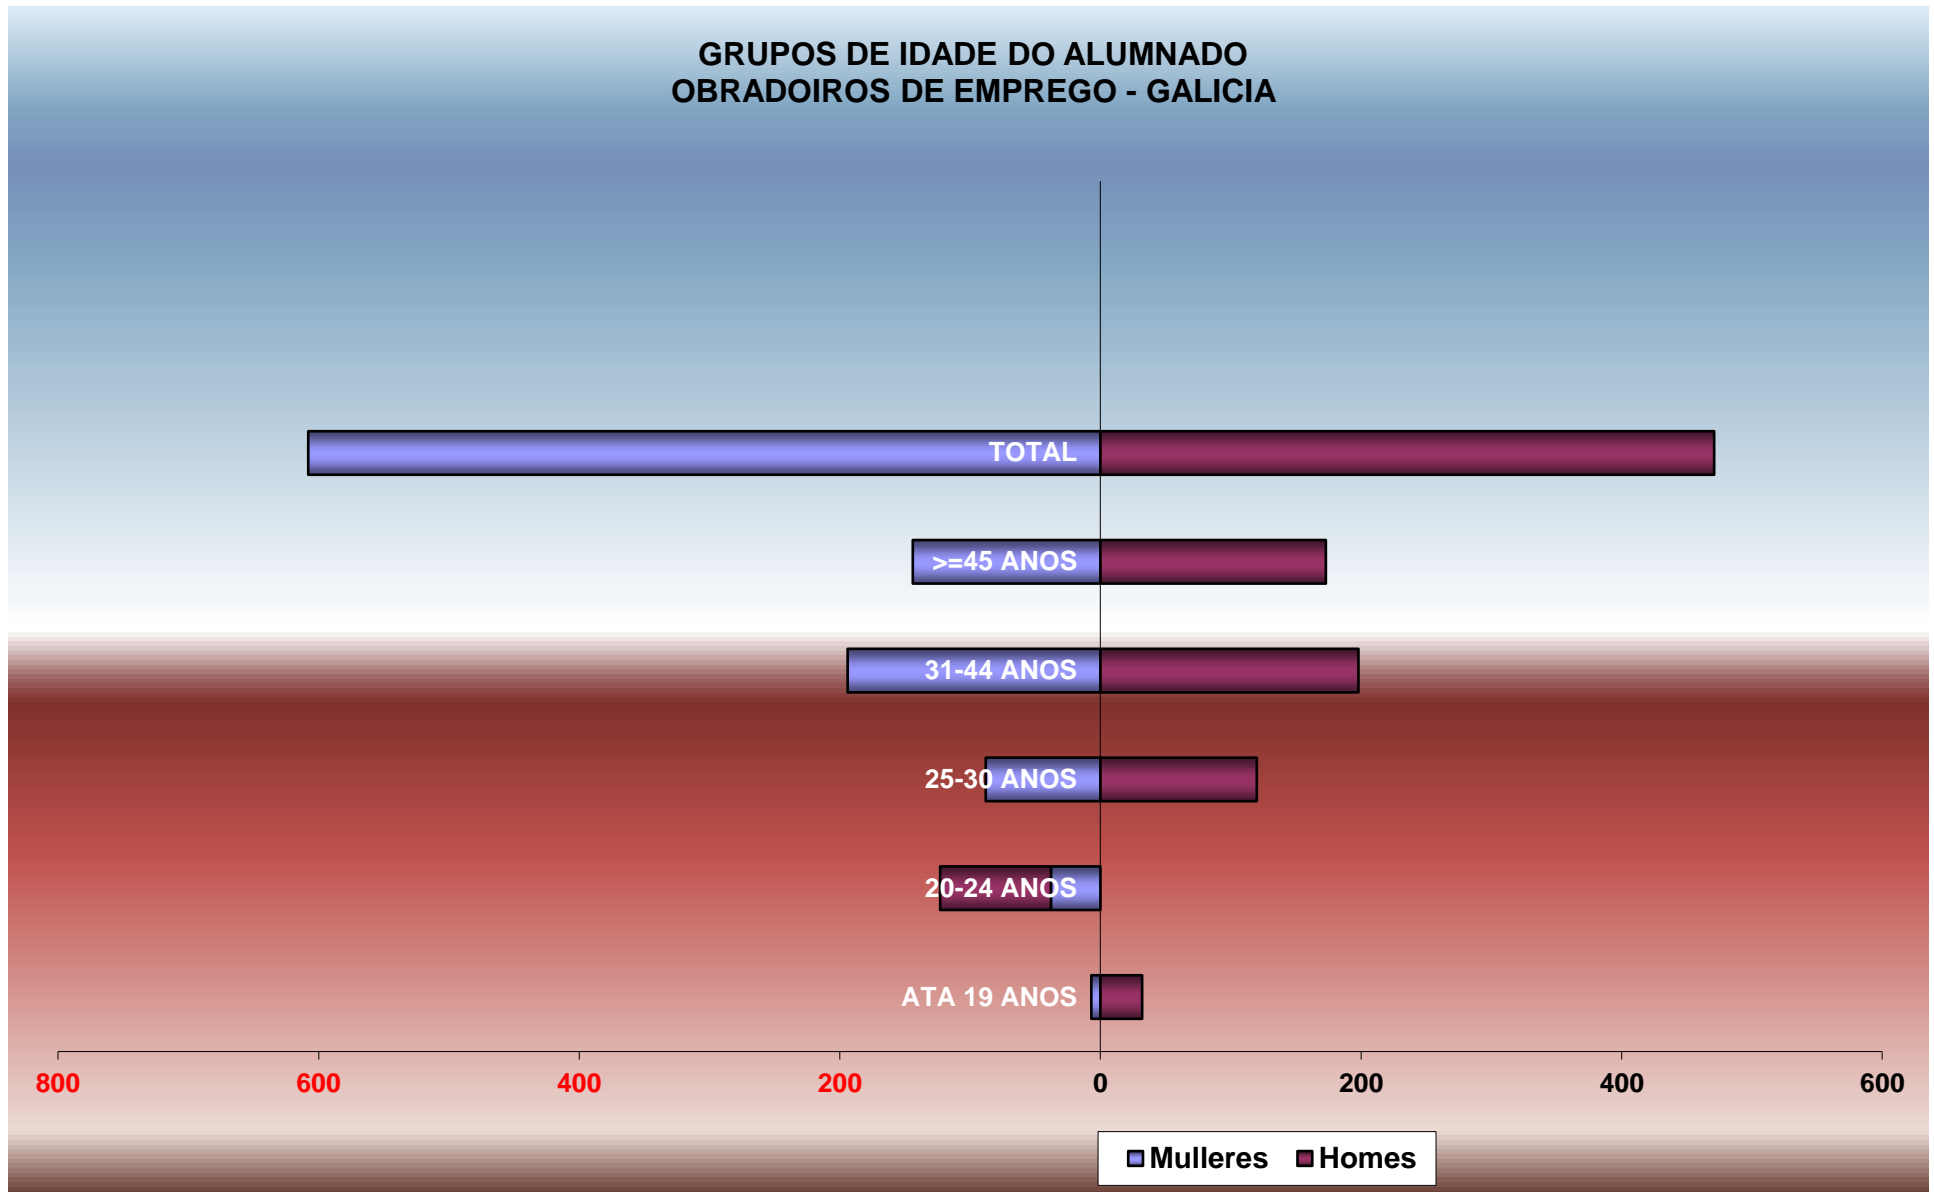

GRUPOS DE IDADE DO ALUMNADO OBRADOIROS DE EMPREGO - GALICIA

GRUPOS DE IDADE DO ALUMNADO OBRADOIROS DE EMPREGO - A CORUÑA

GRUPOS DE IDADE DO ALUMNADO OBRADOIROS DE EMPREGO - LUGO

GRUPOS DE IDADE DO ALUMNADO OBRADOIROS DE EMPREGO OURENSE

GRUPOS DE IDADE DO ALUMNADO OBRADOIROS DE EMPREGO -PONTEVEDRA

GRUPOS DE IDADE DO ALUMNADO

	A CORUÑA	LUGO	OURENSE	PONTEVEDRA	GALICIA
% ATA 19 ANOS	2,18	6,25	5,98	1,75	3,61
20-24 ANOS	8,45	14,06	15,38	10,14	11,40
25-30 ANOS	16,08	21,88	20,51	20,63	19,28
31-44 ANOS	39,78	28,13	25,21	46,50	36,33
>=45 ANOS	33,51	29,69	32,91	20,98	29,38
	100,00	100,00	100,00	100,00	100,00