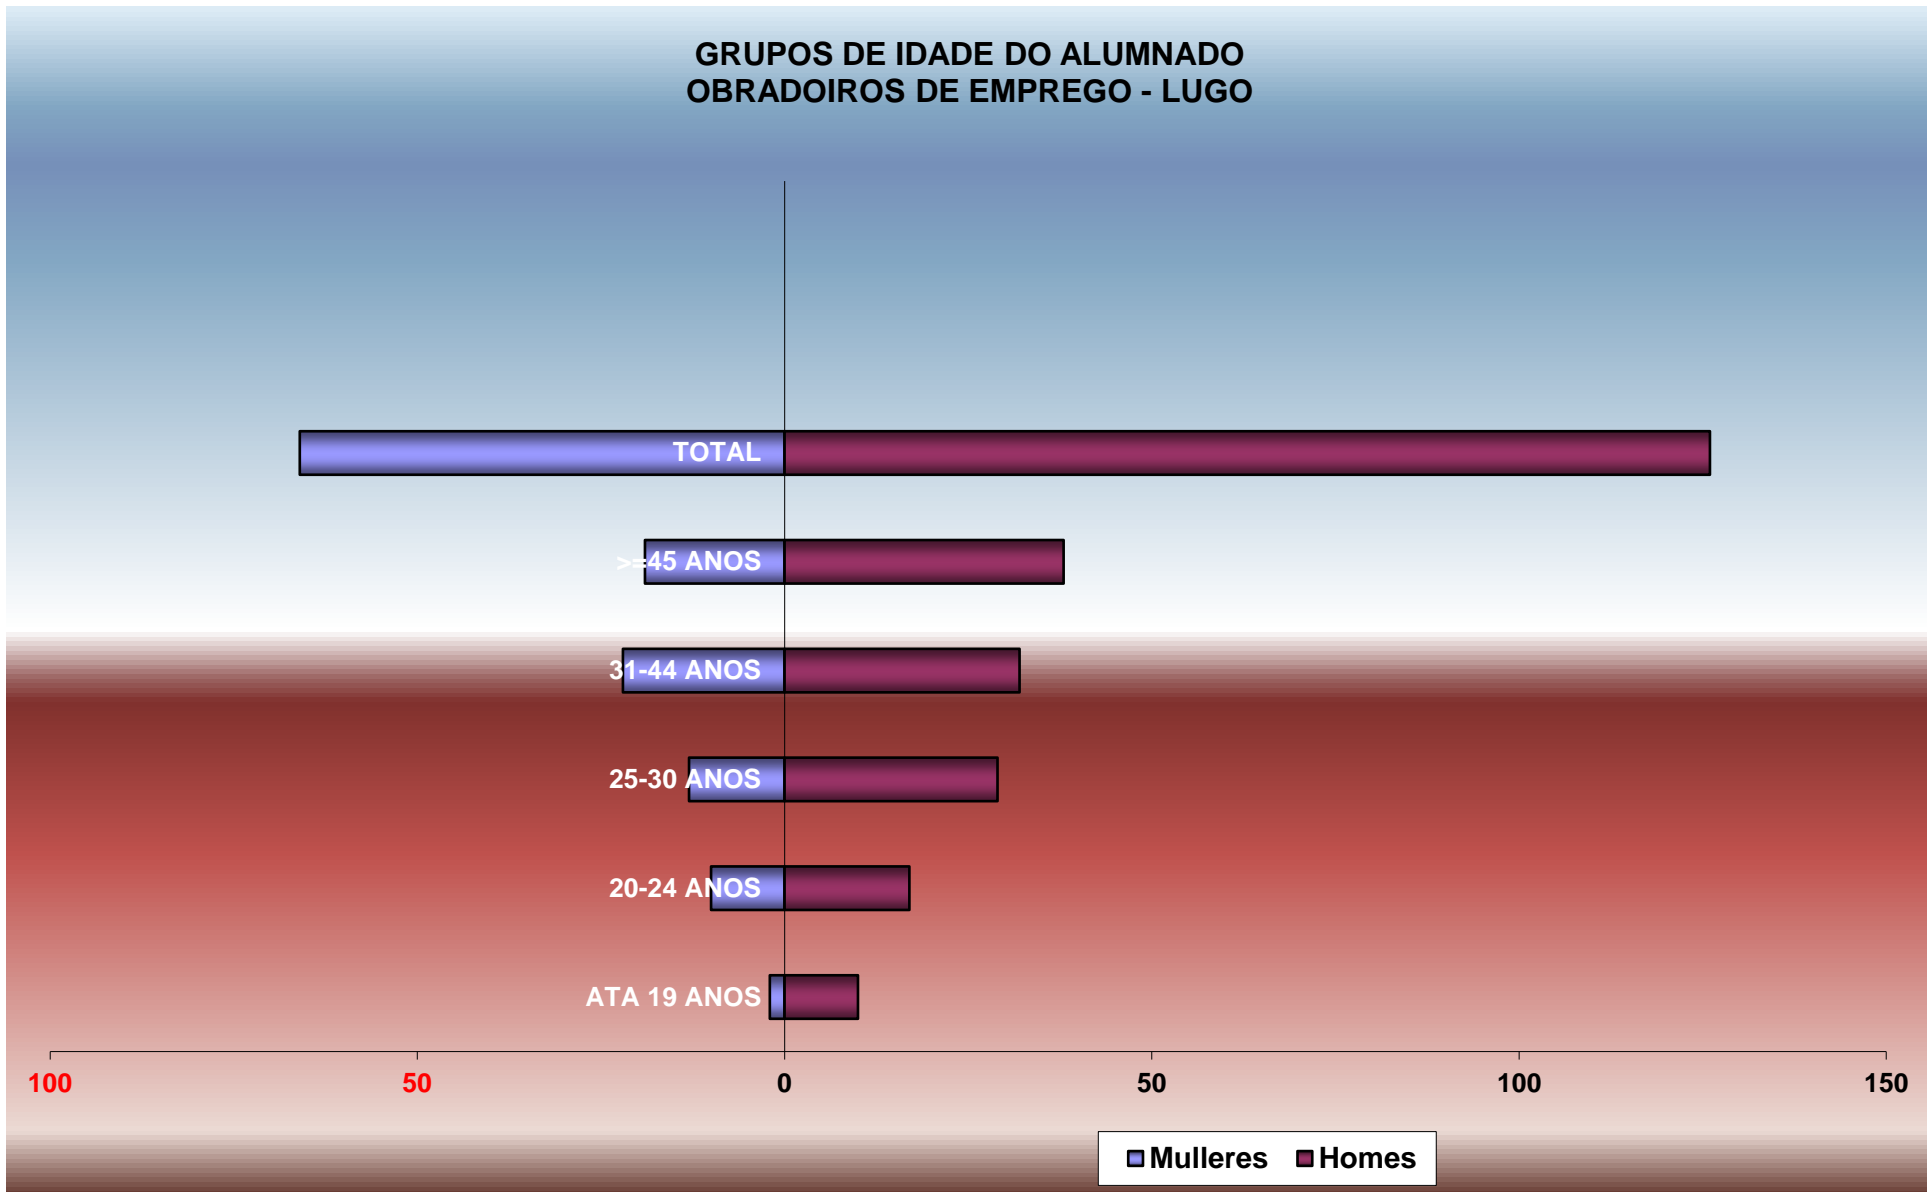

GRUPOS DE IDADE DO ALUMNADO OBRADOIROS DE EMPREGO - GALICIA

GRUPOS DE IDADE DO ALUMNADO OBRADOIROS DE EMPREGO - A CORUÑA

GRUPOS DE IDADE DO ALUMNADO OBRADOIROS DE EMPREGO - LUGO

GRUPOS DE IDADE DO ALUMNADO OBRADOIROS DE EMPREGO OURENSE

GRUPOS DE IDADE DO ALUMNADO OBRADOIROS DE EMPREGO -PONTEVEDRA

GRUPOS DE IDADE DO ALUMNADO

	A CORUÑA	LUGO	OURENSE	PONTEVEDRA	GALICIA
% ATA 19 ANOS	2,18	6,25	5,98	1,75	3,61
20-24 ANOS	8,45	14,06	15,38	10,14	11,40
25-30 ANOS	16,08	21,88	20,51	20,63	19,28
31-44 ANOS	39,78	28,13	25,21	46,50	36,33
>=45 ANOS	33,51	29,69	32,91	20,98	29,38
	100,00	100,00	100,00	100,00	100,00