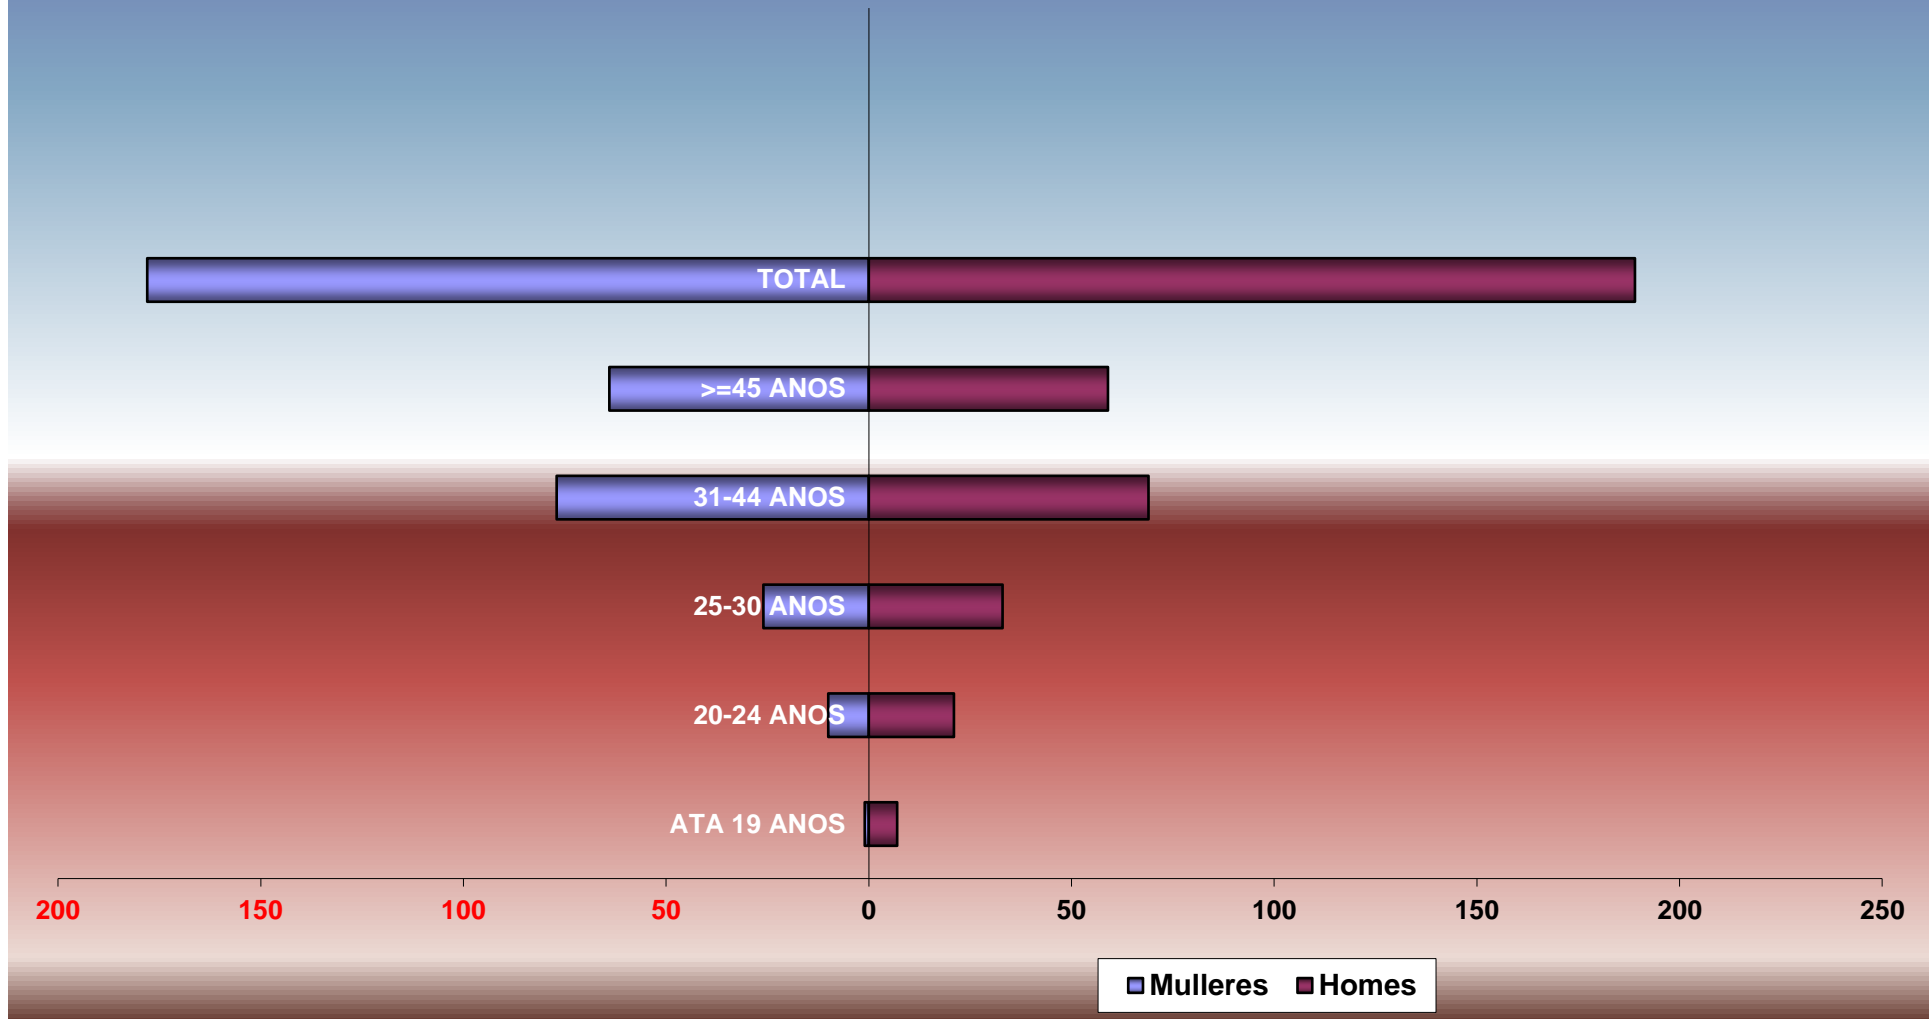

GRUPOS DE IDADE DO ALUMNADO OBRADOIROS DE EMPREGO - GALICIA

GRUPOS DE IDADE DO ALUMNADO OBRADOIROS DE EMPREGO - A CORUÑA

GRUPOS DE IDADE DO ALUMNADO OBRADOIROS DE EMPREGO - LUGO

GRUPOS DE IDADE DO ALUMNADO OBRADOIROS DE EMPREGO OURENSE

GRUPOS DE IDADE DO ALUMNADO OBRADOIROS DE EMPREGO -PONTEVEDRA

GRUPOS DE IDADE DO ALUMNADO

	A CORUÑA	LUGO	OURENSE	PONTEVEDRA	GALICIA
% ATA 19 ANOS	2,18	6,25	5,98	1,75	3,61
20-24 ANOS	8,45	14,06	15,38	10,14	11,40
25-30 ANOS	16,08	21,88	20,51	20,63	19,28
31-44 ANOS	39,78	28,13	25,21	46,50	36,33
>=45 ANOS	33,51	29,69	32,91	20,98	29,38
	100,00	100,00	100,00	100,00	100,00