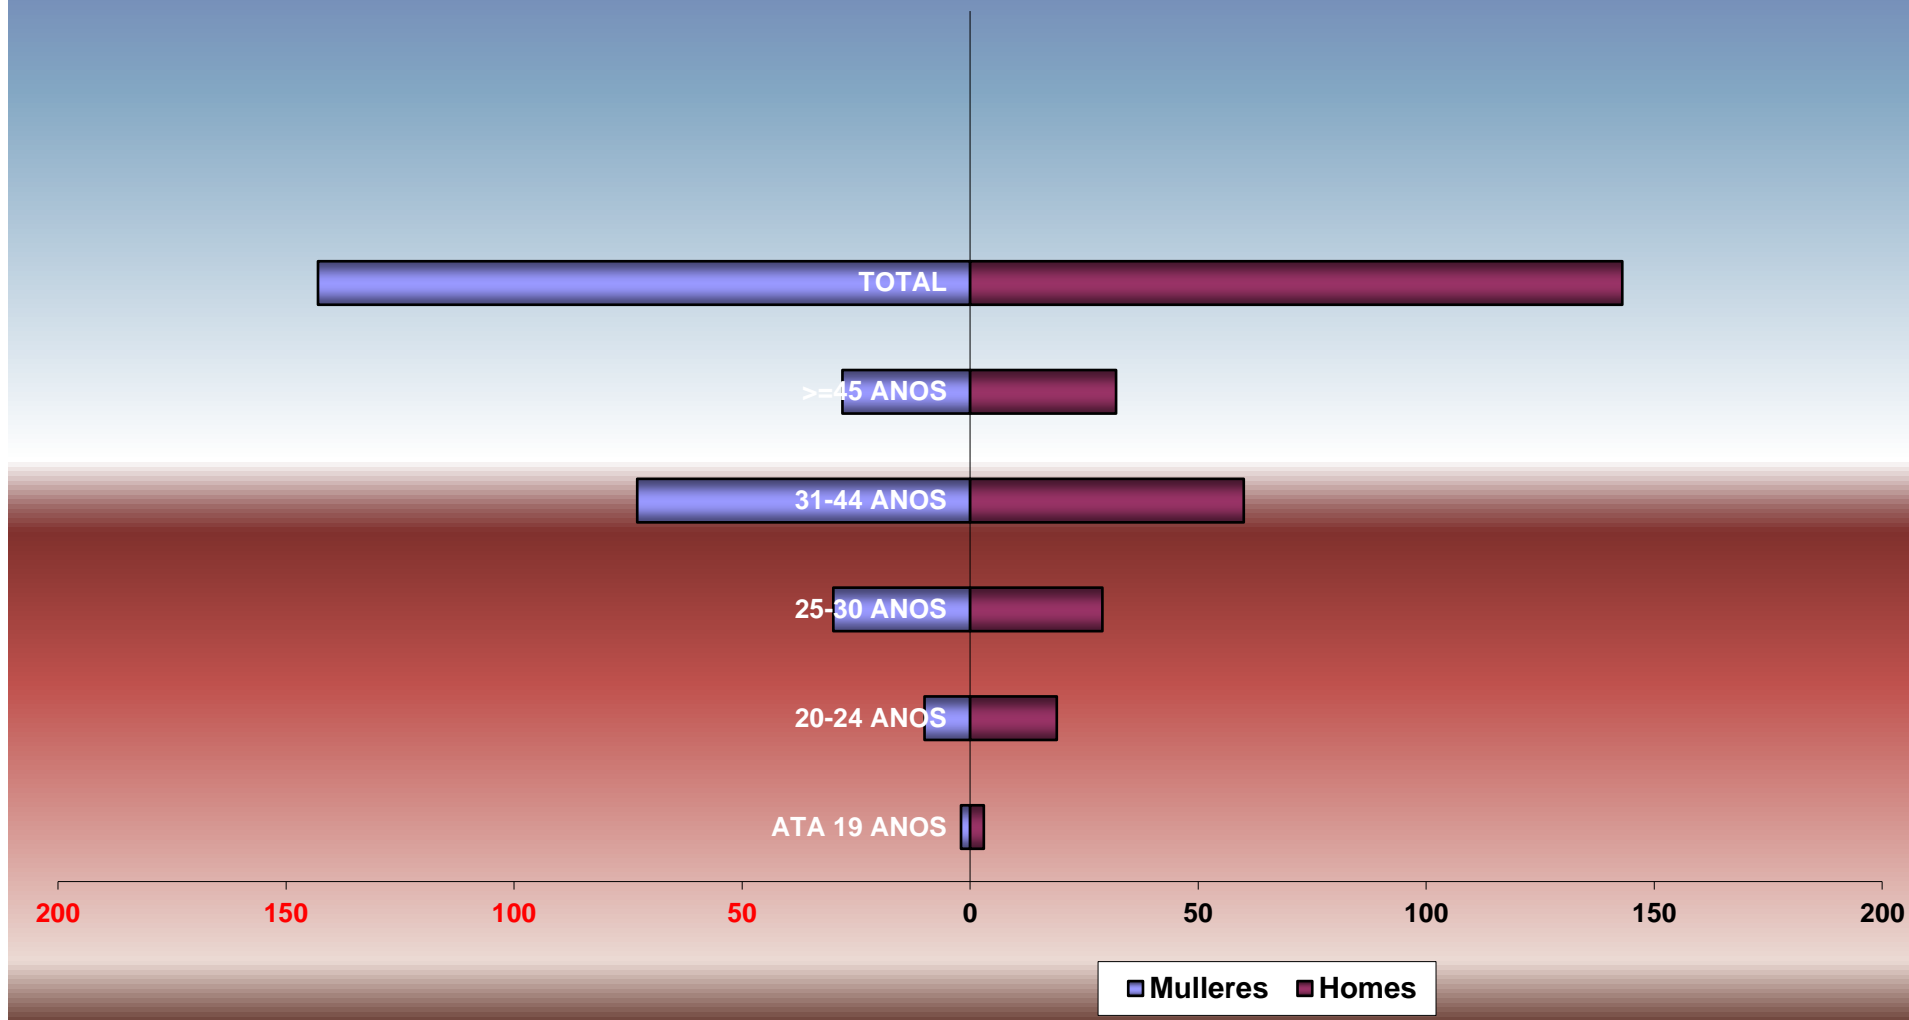

GRUPOS DE IDADE DO ALUMNADO OBRADOIROS DE EMPREGO - GALICIA

GRUPOS DE IDADE DO ALUMNADO OBRADOIROS DE EMPREGO - A CORUÑA

GRUPOS DE IDADE DO ALUMNADO OBRADOIROS DE EMPREGO - LUGO

GRUPOS DE IDADE DO ALUMNADO OBRADOIROS DE EMPREGO OURENSE

GRUPOS DE IDADE DO ALUMNADO OBRADOIROS DE EMPREGO -PONTEVEDRA

GRUPOS DE IDADE DO ALUMNADO

	A CORUÑA	LUGO	OURENSE	PONTEVEDRA	GALICIA
% ATA 19 ANOS	2,18	6,25	5,98	1,75	3,61
20-24 ANOS	8,45	14,06	15,38	10,14	11,40
25-30 ANOS	16,08	21,88	20,51	20,63	19,28
31-44 ANOS	39,78	28,13	25,21	46,50	36,33
>=45 ANOS	33,51	29,69	32,91	20,98	29,38
	100,00	100,00	100,00	100,00	100,00