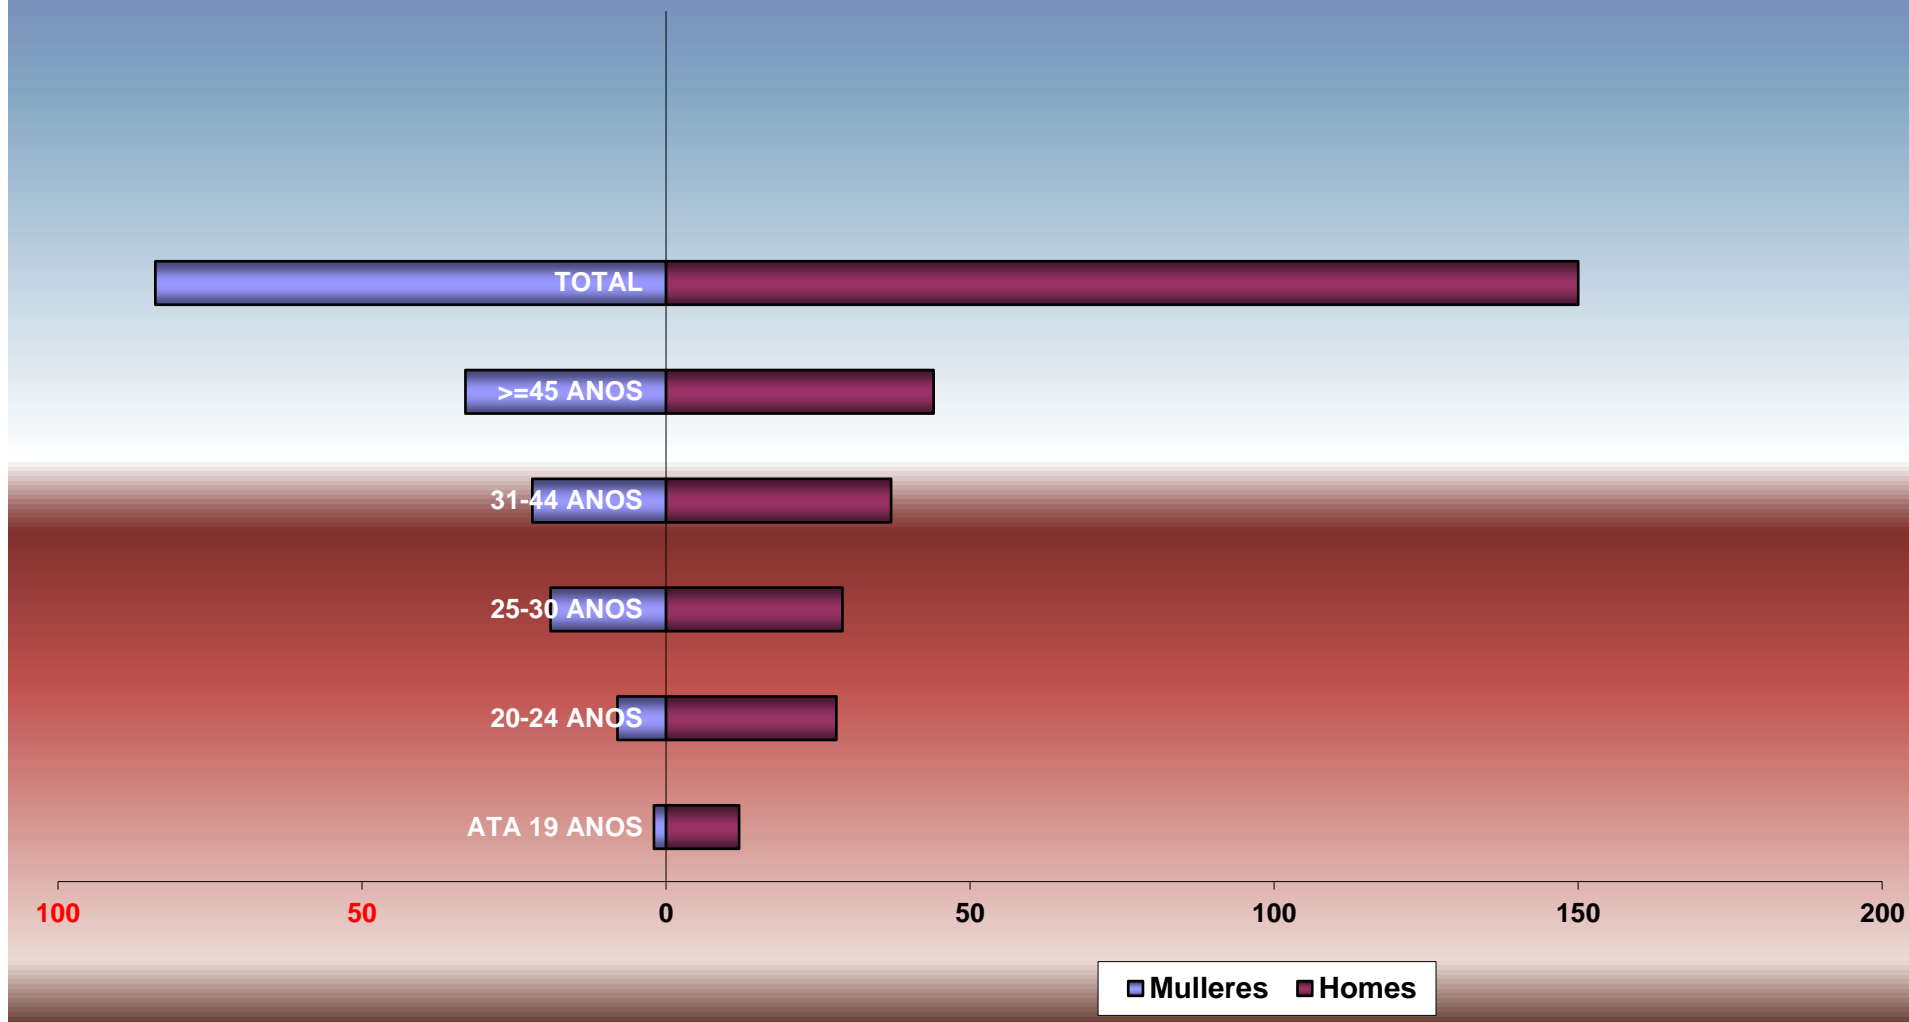

GRUPOS DE IDADE DO ALUMNADO OBRADOIROS DE EMPREGO - GALICIA

GRUPOS DE IDADE DO ALUMNADO OBRADOIROS DE EMPREGO - A CORUÑA

GRUPOS DE IDADE DO ALUMNADO OBRADOIROS DE EMPREGO - LUGO

GRUPOS DE IDADE DO ALUMNADO OBRADOIROS DE EMPREGO OURENSE

GRUPOS DE IDADE DO ALUMNADO OBRADOIROS DE EMPREGO -PONTEVEDRA

GRUPOS DE IDADE DO ALUMNADO

	A CORUÑA	LUGO	OURENSE	PONTEVEDRA	GALICIA
% ATA 19 ANOS	2,18	6,25	5,98	1,75	3,61
20-24 ANOS	8,45	14,06	15,38	10,14	11,40
25-30 ANOS	16,08	21,88	20,51	20,63	19,28
31-44 ANOS	39,78	28,13	25,21	46,50	36,33
>=45 ANOS	33,51	29,69	32,91	20,98	29,38
	100,00	100,00	100,00	100,00	100,00