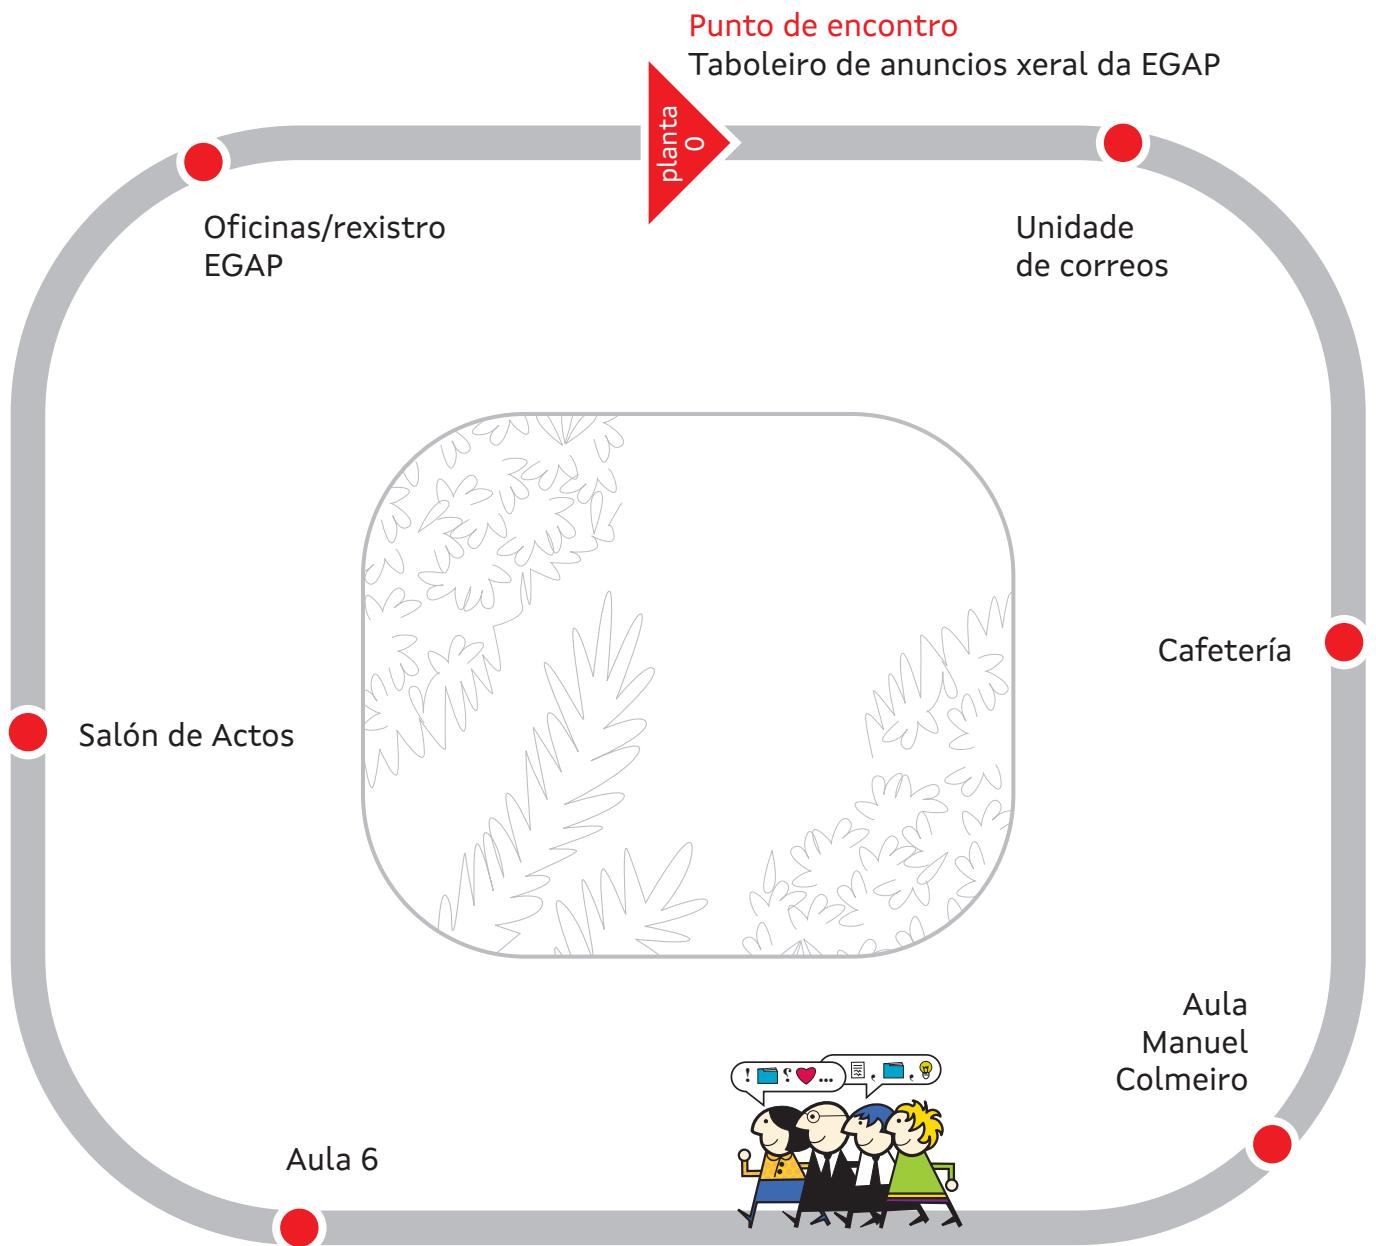

Ruta 1

Planta 0
(Interior)

Distancia estimada: **205 m**

Tempo estimado:
4 min/volta

Intensidade:
moi baixa